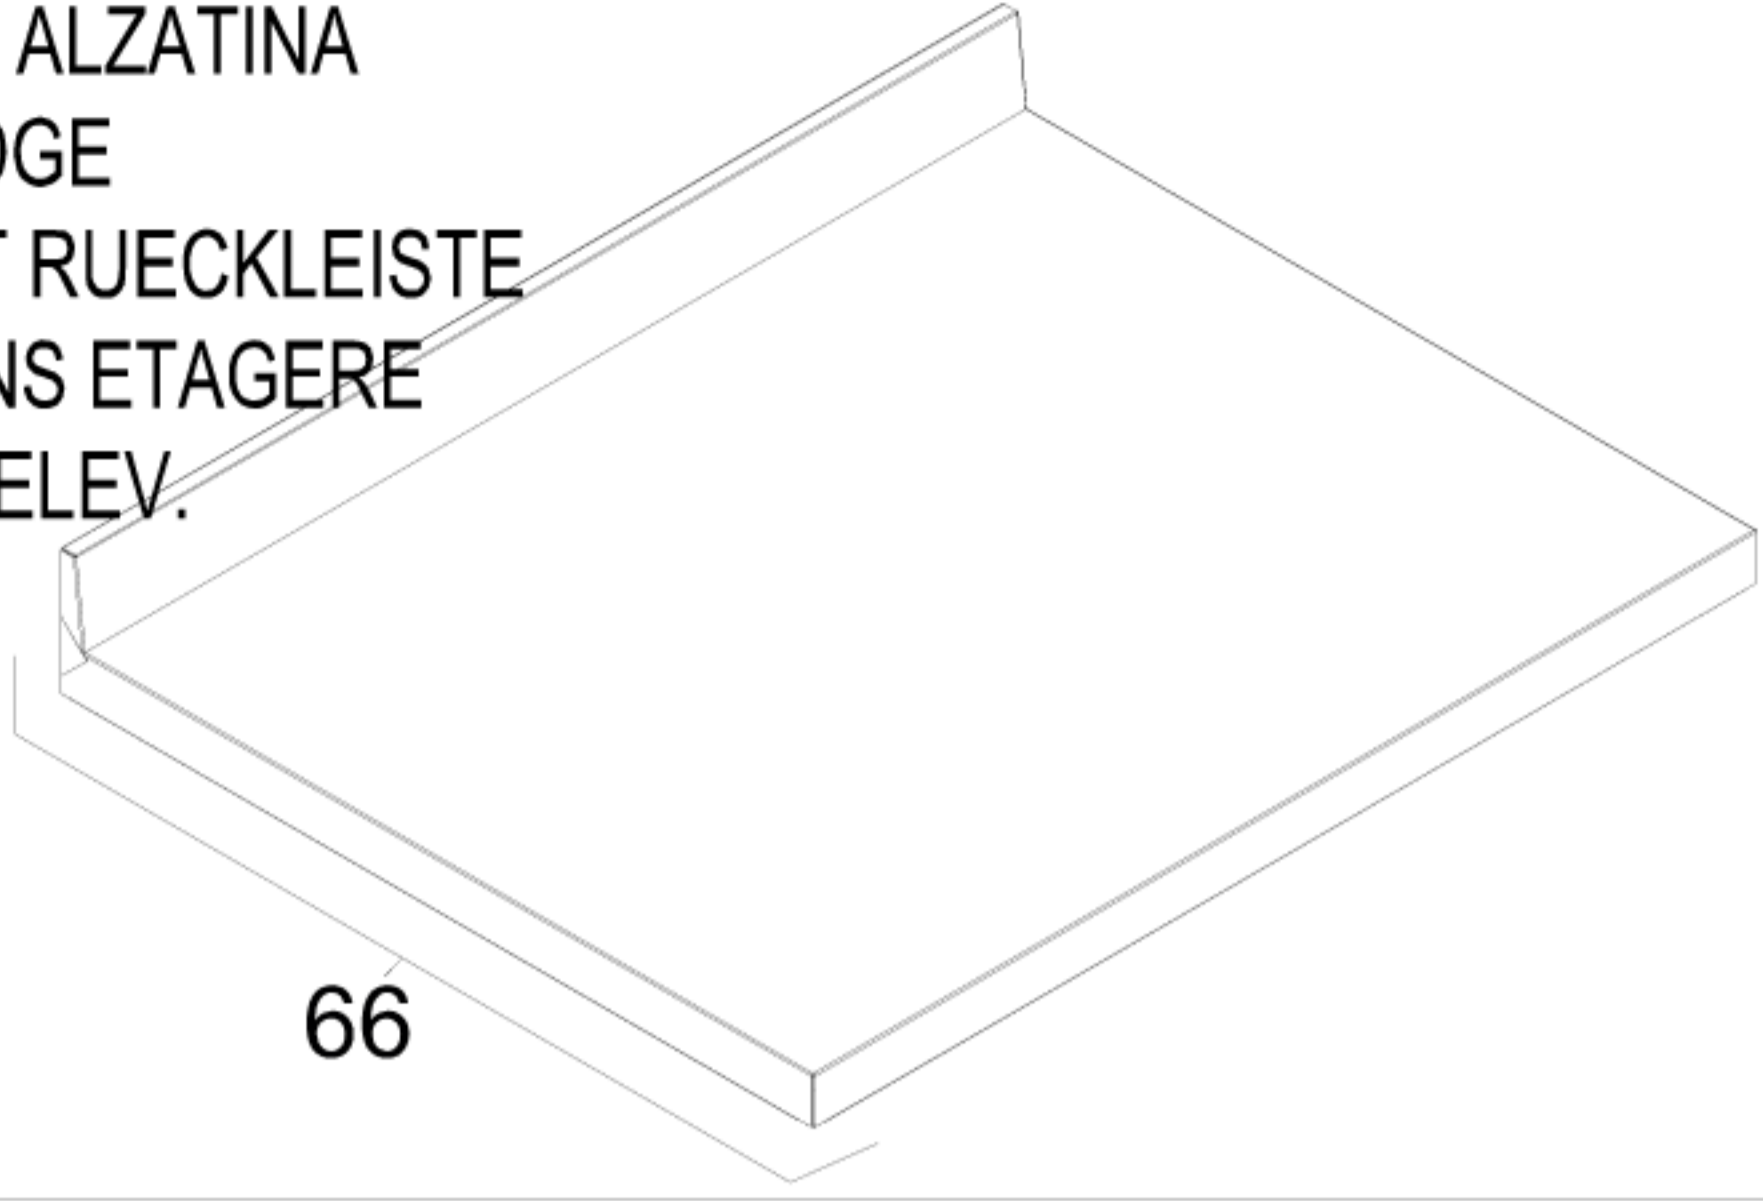

A=PIANO CON ALZATINA
 A=SHELF+ RIDGE
 A=PLATTE MIT RUECKLEISTE
 M=RAYON SANS ETAGERE
 A=TOPE CON ELEV.

66

M=PIANO SENZA ALZATINA
 M=SHELF WITHOUT RIDGE
 M=PLATTE OHNE RUECKLEISTE
 M=RAYON SANS ETAGERE
 M=TOPE SIN ELEV