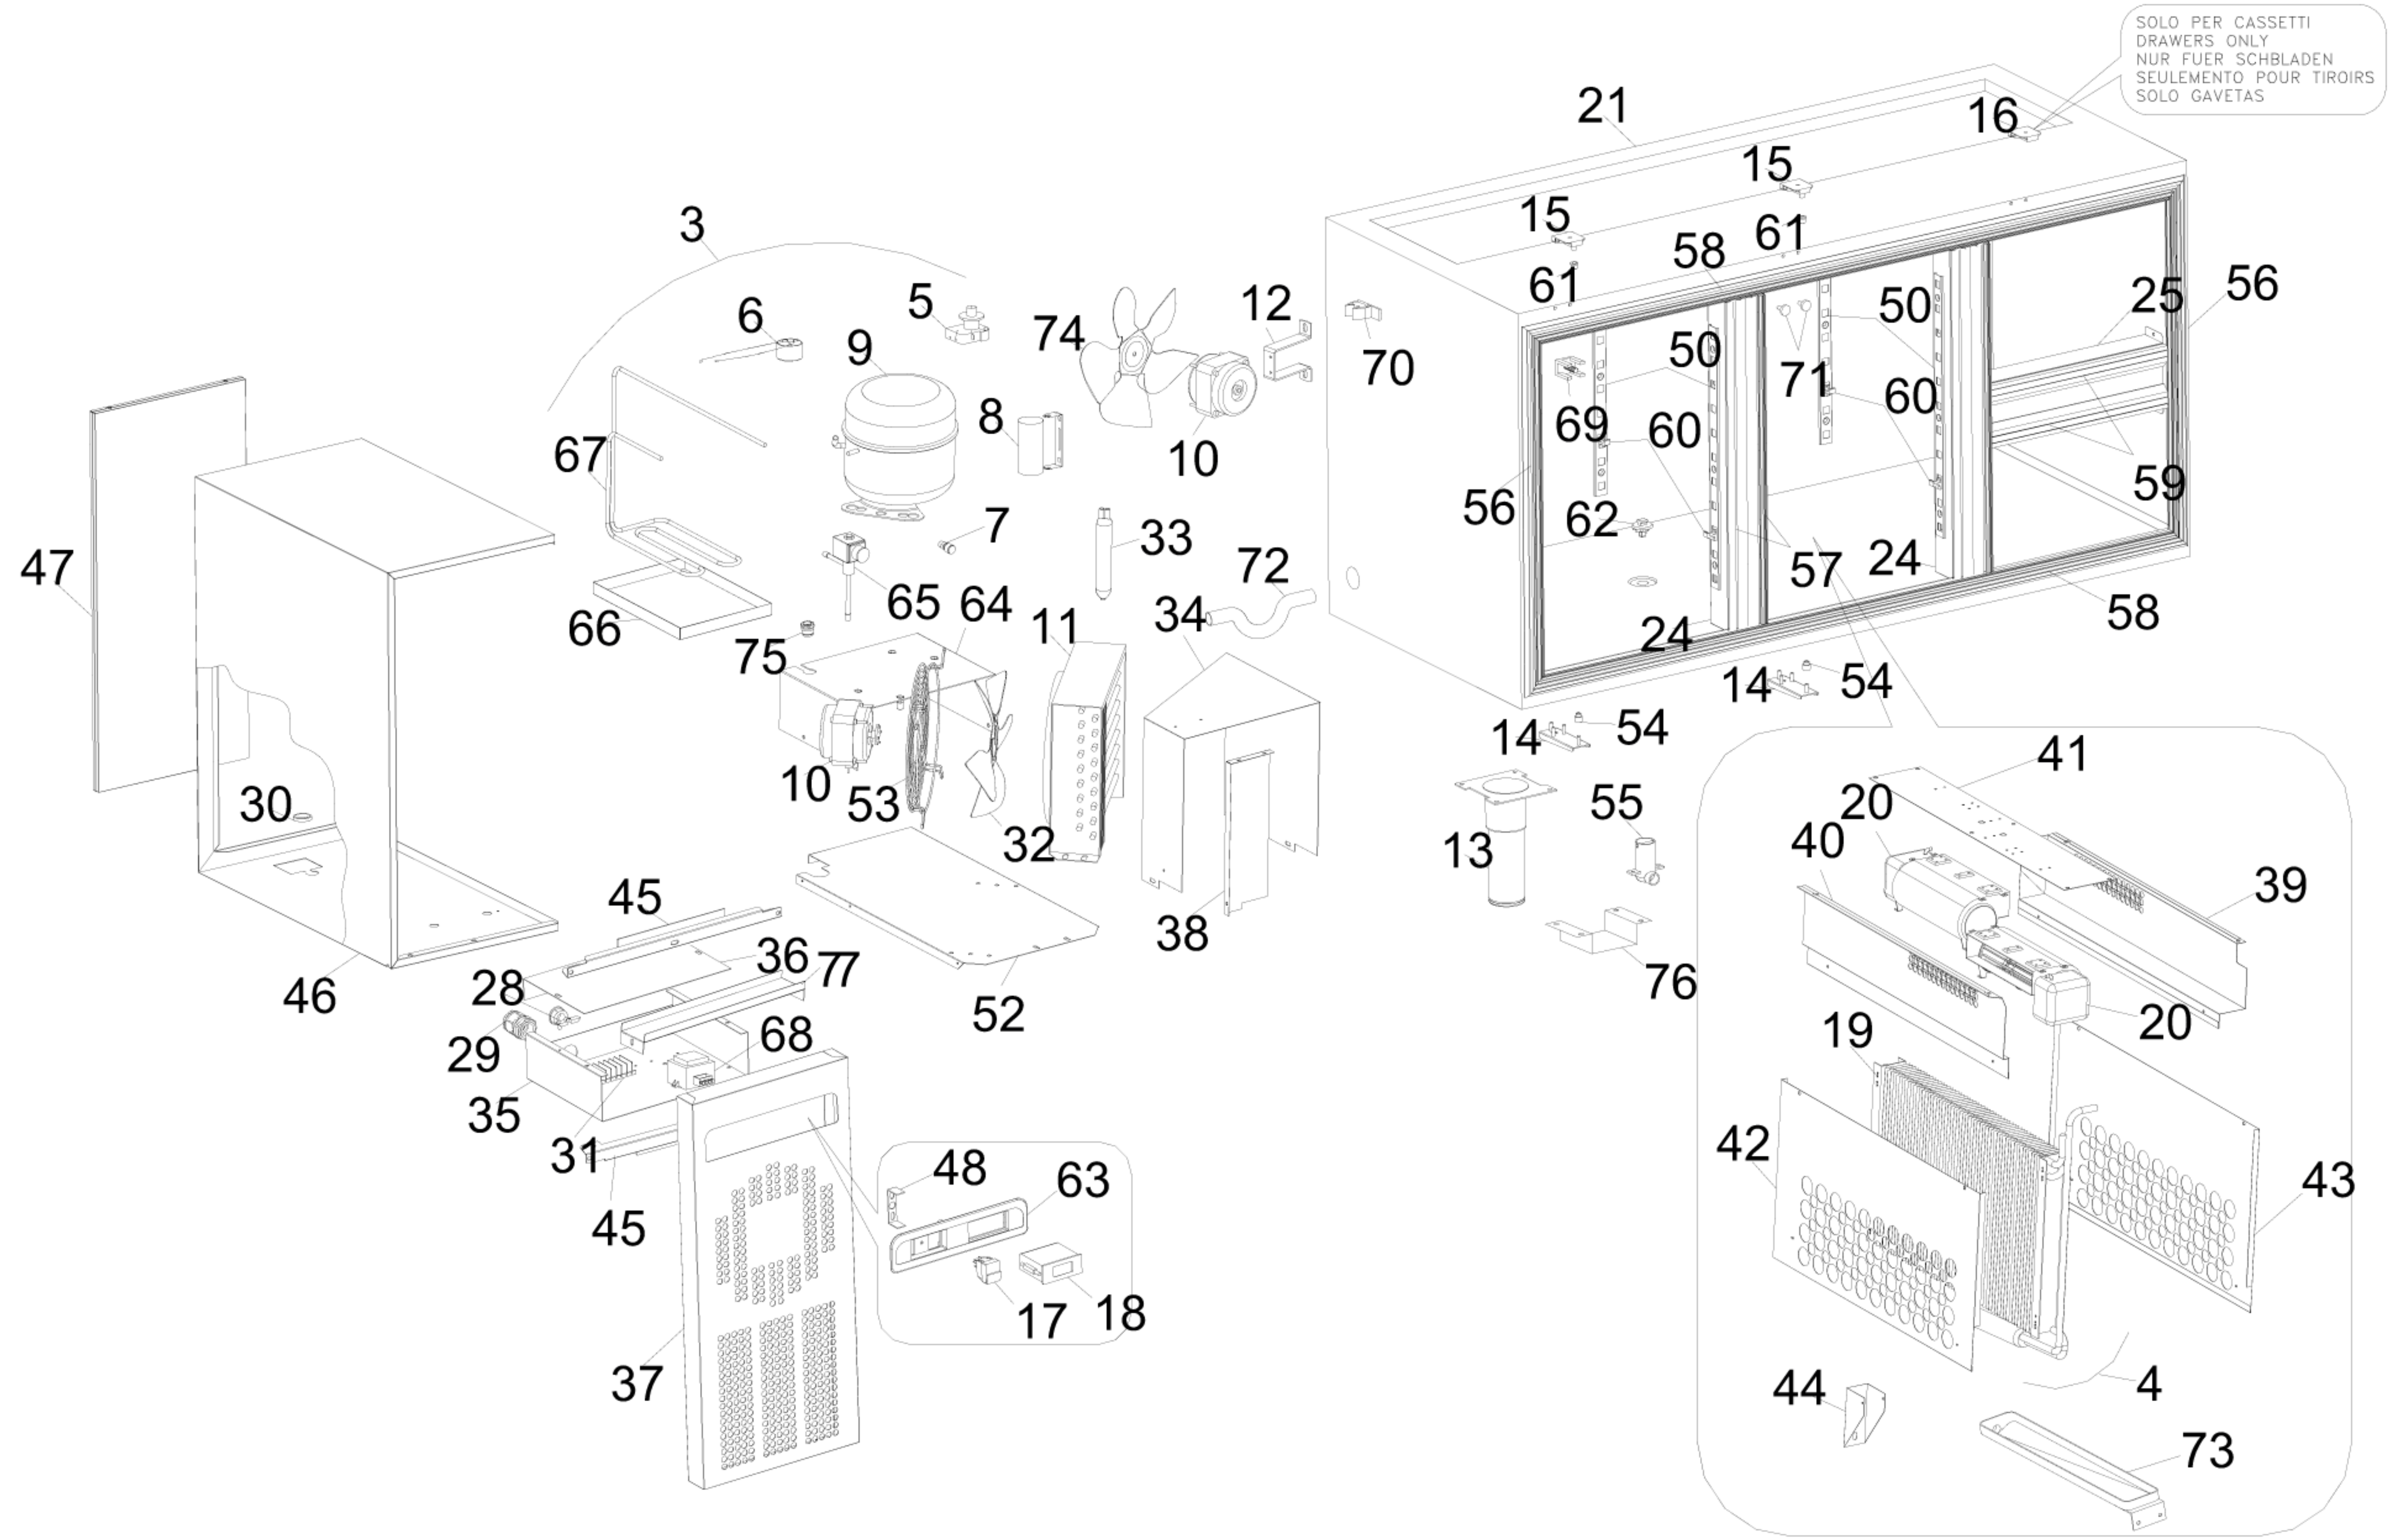

SOLO PER CASSETTI
 DRAWERS ONLY
 NUR FUER SCHBLADEN
 SEULEMENTO POUR TIROIRS
 SOLO GAVETAS

Modello Typ Model Modelle Modelo

		JA JAA JAM	JA2 JA2A JA2M	JB JBA JBM	JB2 JB2A JB2M	JB4 JB4A JB4M
Porte Türe Doors Portes Portas Gabetas	SX	1	1	2	2	1
	DX	1	...	1

Modello Typ Model Modele Modelo

		J A J A A J A M	J A 2 J A 2 A J A 2 M	J B J B A J B M	J B 2 J B 2 A J B 2 M	J B 4 J B 4 A J B 4 M
Num. Cassetti Schubläd Drawers Tiroirs Gabetas	1/2	---	2	---	2	4