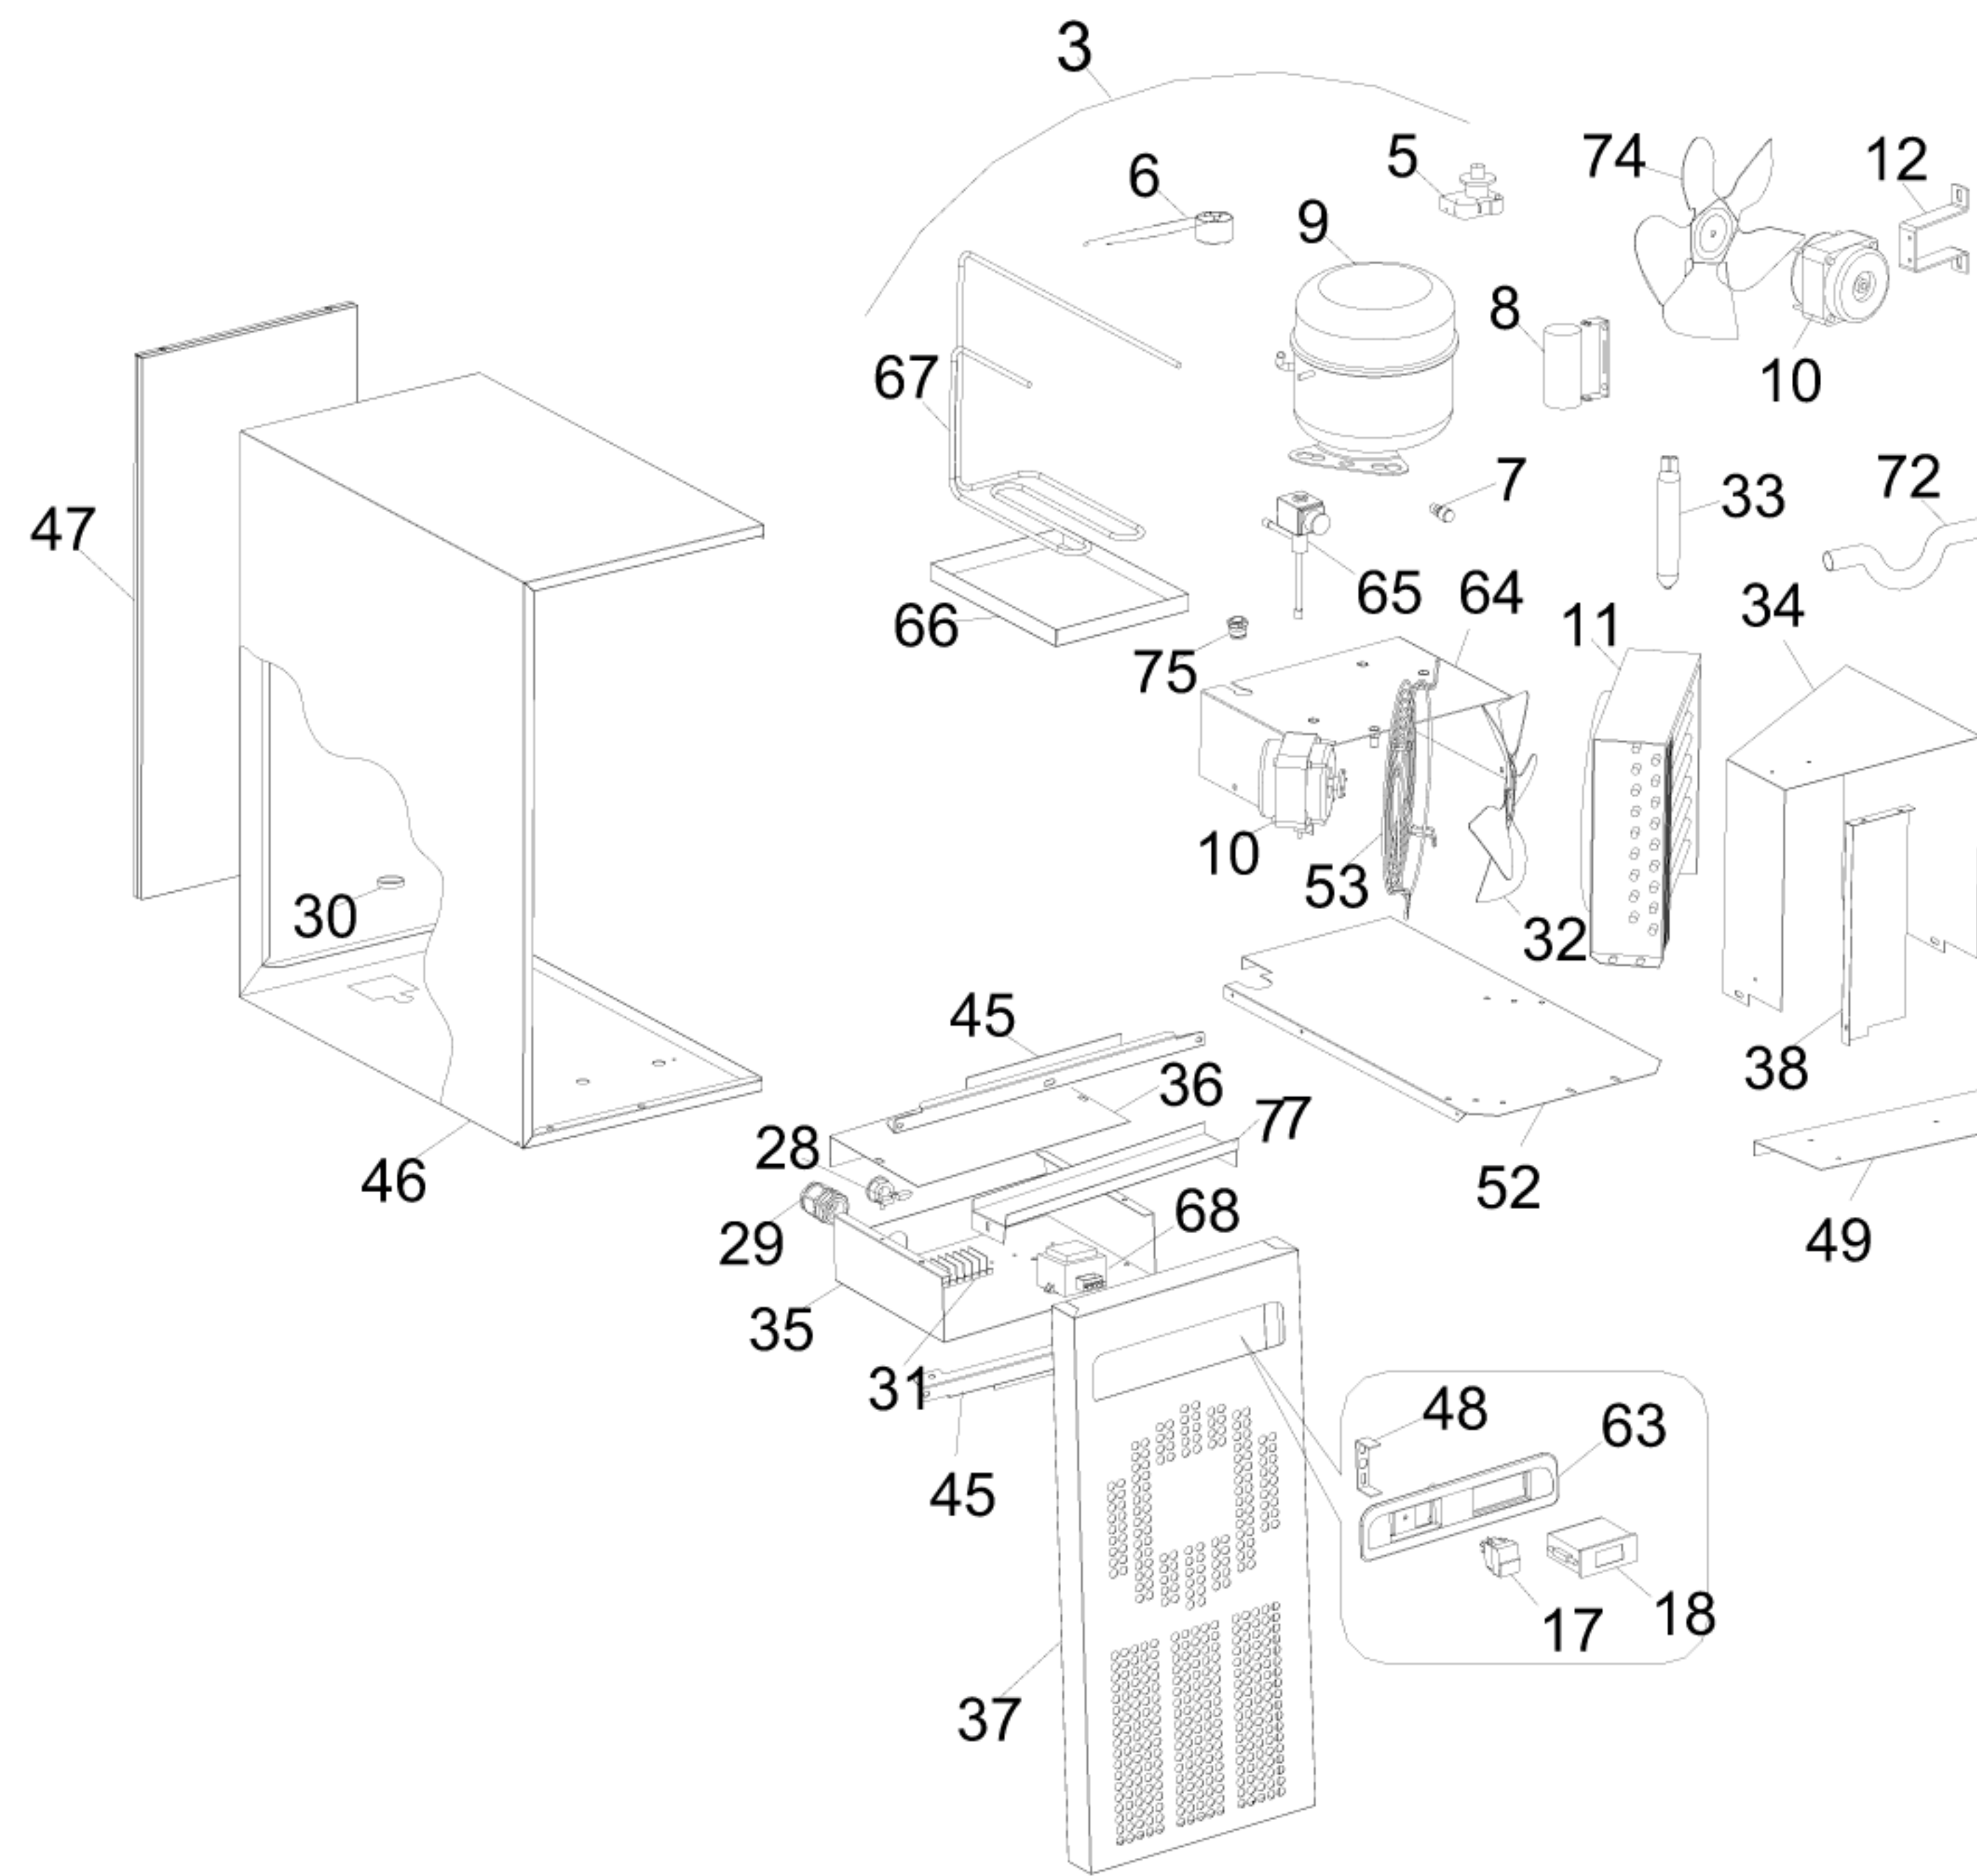

SOLO PER CASSETTI
 DRAWERS ONLY
 NUR FUER SCHBLADEN
 SEULEMENTO POUR TIROIRS
 SOLO GAVETAS

Modello Typ Model Modele Modelo

		JA JAA JAM	JA2 JA2A JA2M	JB JBA JBM	JB2 JB2A JB2M	JB4 JB4A JB4M
Porte Türe Doors Portes Portas Gabetas	SX	1	1	2	2	1
	DX	1	...	1

Modello Typ Model Modele Modelo

		JA JAA JAM	JA2 JA2A JA2M	JB JBA JBM	JB2 JB2A JB2M	JB4 JB4A JB4M
Num. Cassetti Schubläd Drawers Tiroirs Gabetas	1/2	---	2	---	2	4