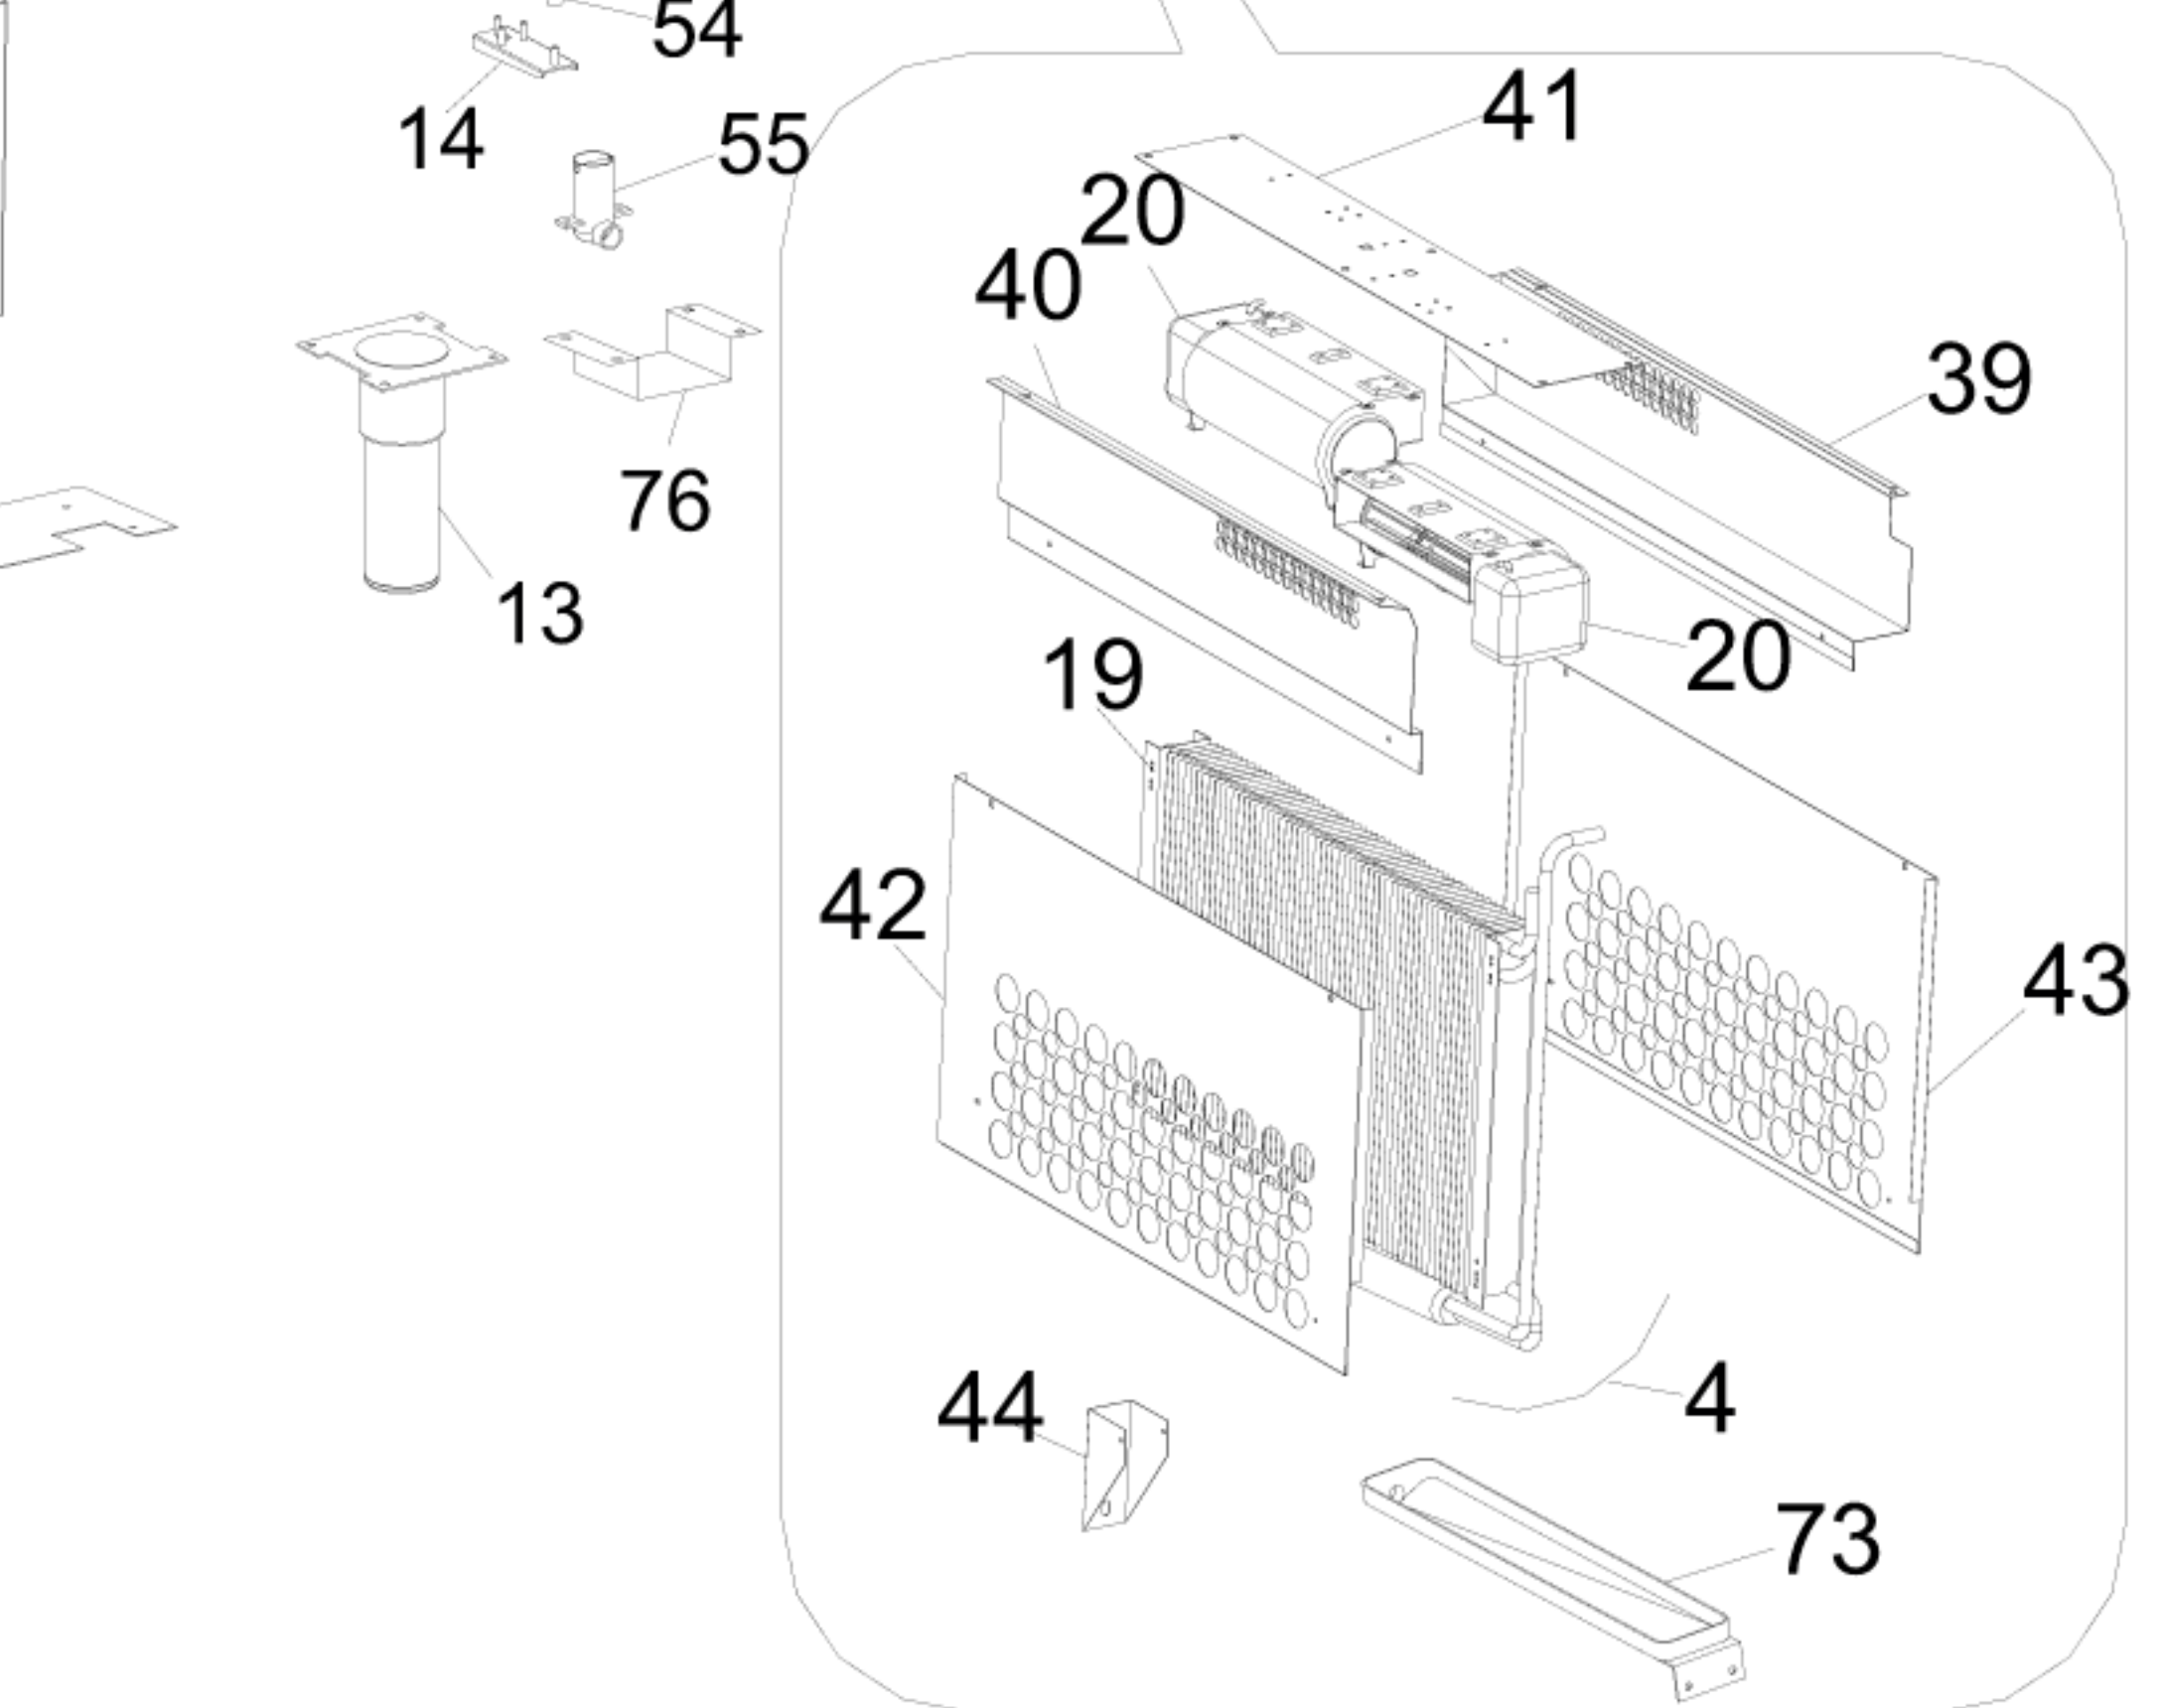

SOLO PER CASSETTI
 DRAWERS ONLY
 NUR FUER SCHBLADEN
 SEULEMENTO POUR TIROIRS
 SOLO GAVETAS

Modello Typ Model Modele Modelo

		JA JAA JAM	JA2 JA2A JA2M	JB JBA JBM	JB2 JB2A JB2M	JB4 JB4A JB4M
Porte Türe Doors Portes Portas Gabetas	SX	1	1	2	2	1
	DX	1	...	1

Modello Typ Model Modele Modelo

		JA JAA JAM	JA2 JA2A JA2M	JB JBA JBM	JB2 JB2A JB2M	JB4 JB4A JB4M
Num. Cassetti Schubläd Drawers Tiroirs Gabetas	1/2	---	2	---	2	4