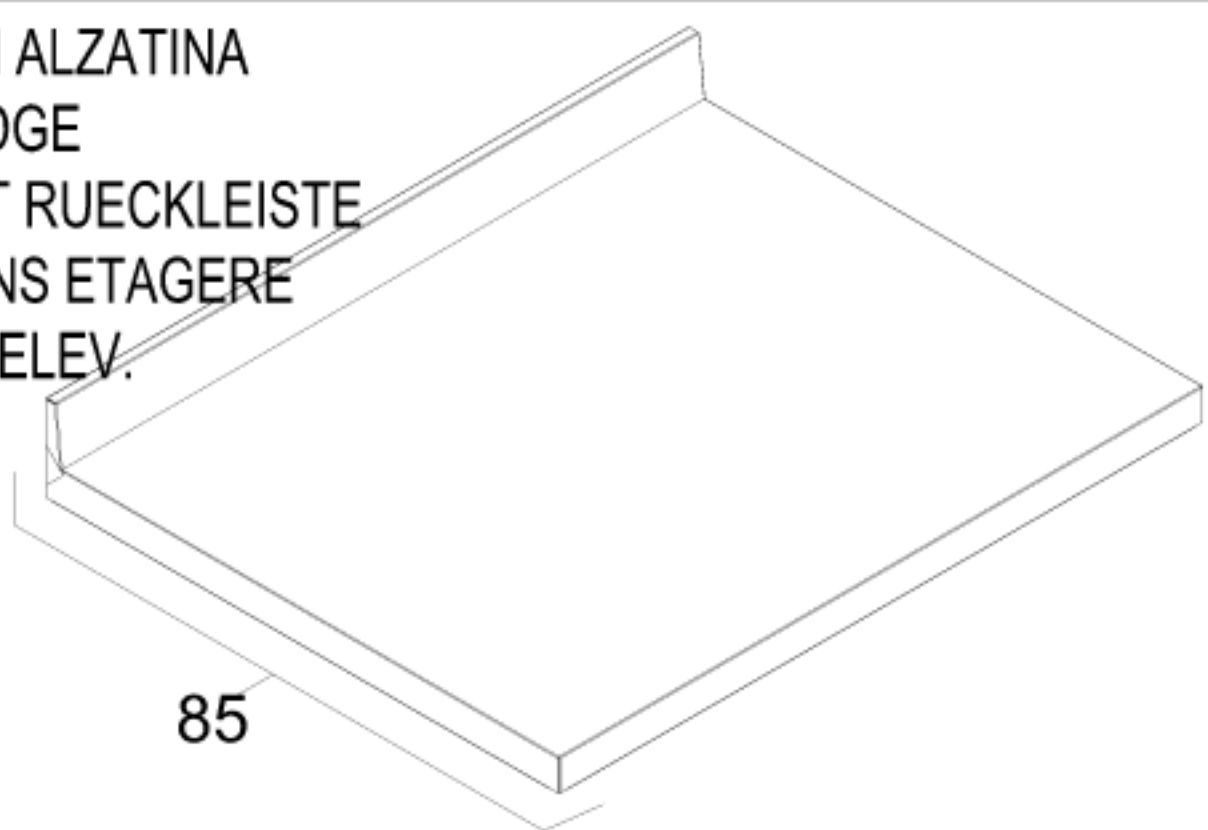

SAGI - TAVOLO REFRIG.FERMALIEVITA,PIANO ALZATINA,3 VANI 60x40
 KBF21A - 25-07-2009 »

A=PIANO CON ALZATINA
 A=SHELF+ RIDGE
 A=PLATTE MIT RUECKLEISTE
 M=RAYON SANS ETAGERE
 A=TOPE CON ELEV.

M=PIANO SENZA ALZATINA
 M=SHELF WITHOUT RIDGE
 M=PLATTE OHNE RUECKLEISTE
 M=RAYON SANS ETAGERE
 M=TOPE SIN ELEV