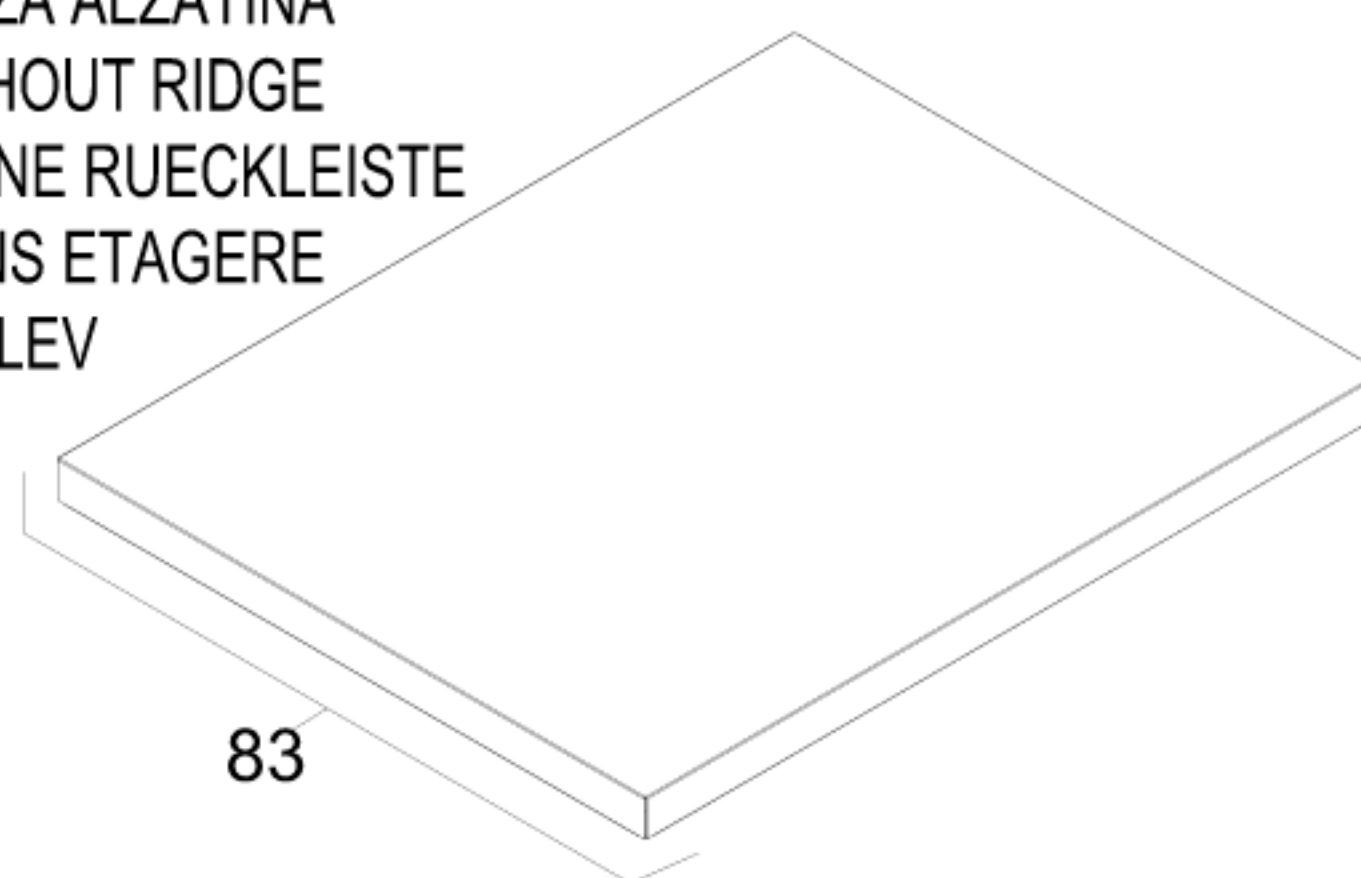

A=PIANO CON ALZATINA
 A=SHELF+ RIDGE
 A=PLATTE MIT RUECKLEISTE
 M=RAYON SANS ETAGERE
 A=TOPE CON ELEV.

84

M=PIANO SENZA ALZATINA
 M=SHELF WITHOUT RIDGE
 M=PLATTE OHNE RUECKLEISTE
 M=RAYON SANS ETAGERE
 M=TOPE SIN ELEV