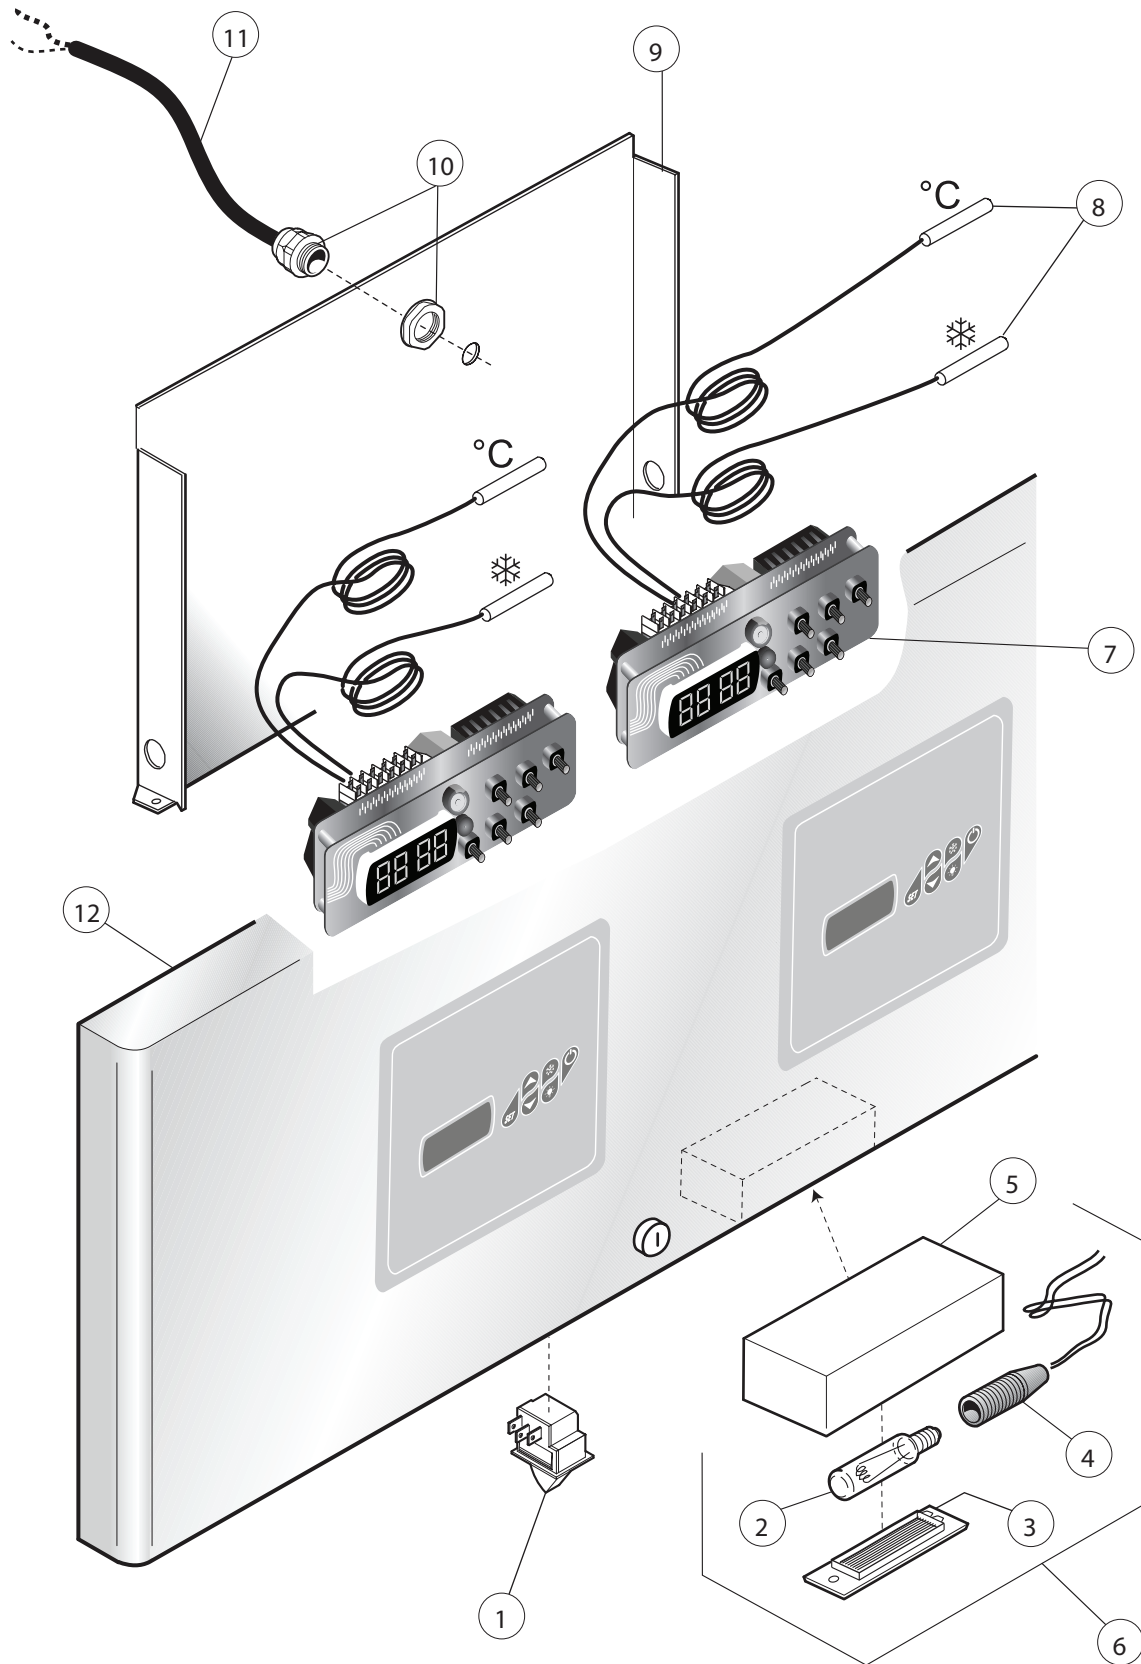

Armadi • Refrigerators

LINEA S 500 EV.I

Table_C

EDITION 01 2011

2088760100 • S25/25TNN - BT

Armadi - Refrigerators

LINEA S 500 EV.I

Table_A

POS.	CODE/CODICE	PIECES	DESCRIPTION	DESCRIZIONE	DATA
1	BN1467520	4	FEET	PIEDINO	
2	BN1471141546	2	VERTICAL PROFILE	PROFILO VERTICALE	
3	BN1484020	1	BOTTOM RIGHT HINGE	STAFFA INFERIORE	
4	BN33580508	2	FRONT RACK SUPPORT SX	REGGI GUIDE ANT. SX	
	BN33580507	2	FRONT RACK SUPPORT DX	REGGI GUIDE ANT. DX	
5	BN1440050430	4	GRILL	GRIGLIA	
6	FR1231190	8	SLIDE FOR BAKING DX/SX	GUIDA RIPIANO DX/SX	
7	FR6410690	2	HINGE	CERNIERA	
8	BN32630705	1	DOOR ASSEMBLY	ASSIEME PORTA	
	BN32630706	1	DOOR ASSEMBLY WITH LOCK	ASSIEME PORTA CON SERRATURA	
9	BN14415991505	2	DOOR GASKET	GUARNIZIONE PORTA	
10	FR4710901	1	SUPPORT MAGNET FRONT	SUPPORTO MAGNETE SUPERIORE	
	BN161803	1	SUPPORT MAGNET BACK	SUPPORTO MAGNETE INFERIORE	
11	BN1412083	2	SPRING	MOLLA DX PORTA	
12	BN1471140516	2	ORIZONTAL PROFILE	PROFILO ORRIZZONTALE	
13	BN14850012	1	TOP RIGHT HINGE	STAFFA SUPERIORE	
14	FR6440320	1	LOCK	SERRATURA	
15	BN33580506	1	REAR RACK SUPPORT SX	REGGI GUIDE POST. SX	
	BN33580505	1	REAR RACK SUPPORT DX	REGGI GUIDE POST. DX	
16	BN147805	2	CASTOR WITHOUT BRAKE	RUOTA SENZA FRENO	
17	BN147806	2	CASTOR WITH BRAKE	RUOTA CON FRENO	
18	BN16660210	1	DOOR HEATING FRONT	RESISTENZA PORTA SUP.	
	BN16660211	1	DOOR HEATING BACK	RESISTENZA PORTA INF.	
19	BN1484028	1	BOTTOM CENTRAL HINGE	STAFFA CENTRALE	
20	FR4750391	1	BLOCK DX	FERMO PER STAFFA DX	
	FR4750401	1	BLOCK SX	FERMO PER STAFFA SX	
21	BN146616070	1	SPRING SUPPORT	PERNO PER STAFFE	
22	BN1471140451	1	ORIZONTAL PROFILE	PROFILO ORRIZZONTALE TRASVERSO	
23	BN33102536	1	TRAY AUTOEVAP.	BACINELLA AUTOEVAP.	
24	BN1666354	1	TRAY HEATING	RESISTENZA PTC	

Table_B

POS.	CODE/CODICE	PIECES	DESCRIPTION	DESCRIZIONE	DATA
1	BN14051260	1	TRAY	BACINELLA	
2	BN1495200029	2	FAN	VENTOLA	
3	BN1648000511	1	EVAPORATOR MOTOR	MOTORE EVAPORATORE	
4	BN14330560140	1	EVAPORATOR	EVAPORATORE	
5	BN141622800016	1	CONDENSER (TNN)	CONDENSATORE (TNN)	
	FR6522200	1	CONDENSER (BT)	CONDENSATORE (BT)	
6	BN14920707006	1	DUCT	TUBO SERPENTINA	
7	BN14354008	1	FILTER	FILTRO	
8	BN140400	2	FILTER CLOTH	PANNO FILTRANTE	
9	BN1480077002	1	EXCHANGER (TNN)	SCAMBIATORE (TNN)	
	BN1480077010	1	EXCHANGER (BT)	SCAMBIATORE (BT)	
10	BN141555100070	1	COMPRESSOR (TNN)	COMPRESSORE (TNN)	
	BN14156512000	1	COMPRESSOR (BT)	COMPRESSORE (BT)	
11	BN1433116050	1	PROTECTION FUN	CONVOGIATORE	
12	BN1666821	1	HEATING ELEMENT 260W 230V	RESISTENZA 260W 230V	
13	BN3310610110	1	TRAY	BACINELLA	
14	BN14330035135	1	EVAPORATOR	EVAPORATORE	
15	FR6670250	1	VENTILATOR	VENTILATORE	
16	BN3387300025	1	PROTECTION FAN	CONVOGIATORE	
17	BN33600014	1	MICRO COUPLER	COPERTURA MICRO	
18	BN161801	1	MICRO	CONTATTO MAGNETICO	
19	BN1666354	1	HEATING ELEMENT 350W	RESISTENZA 350W