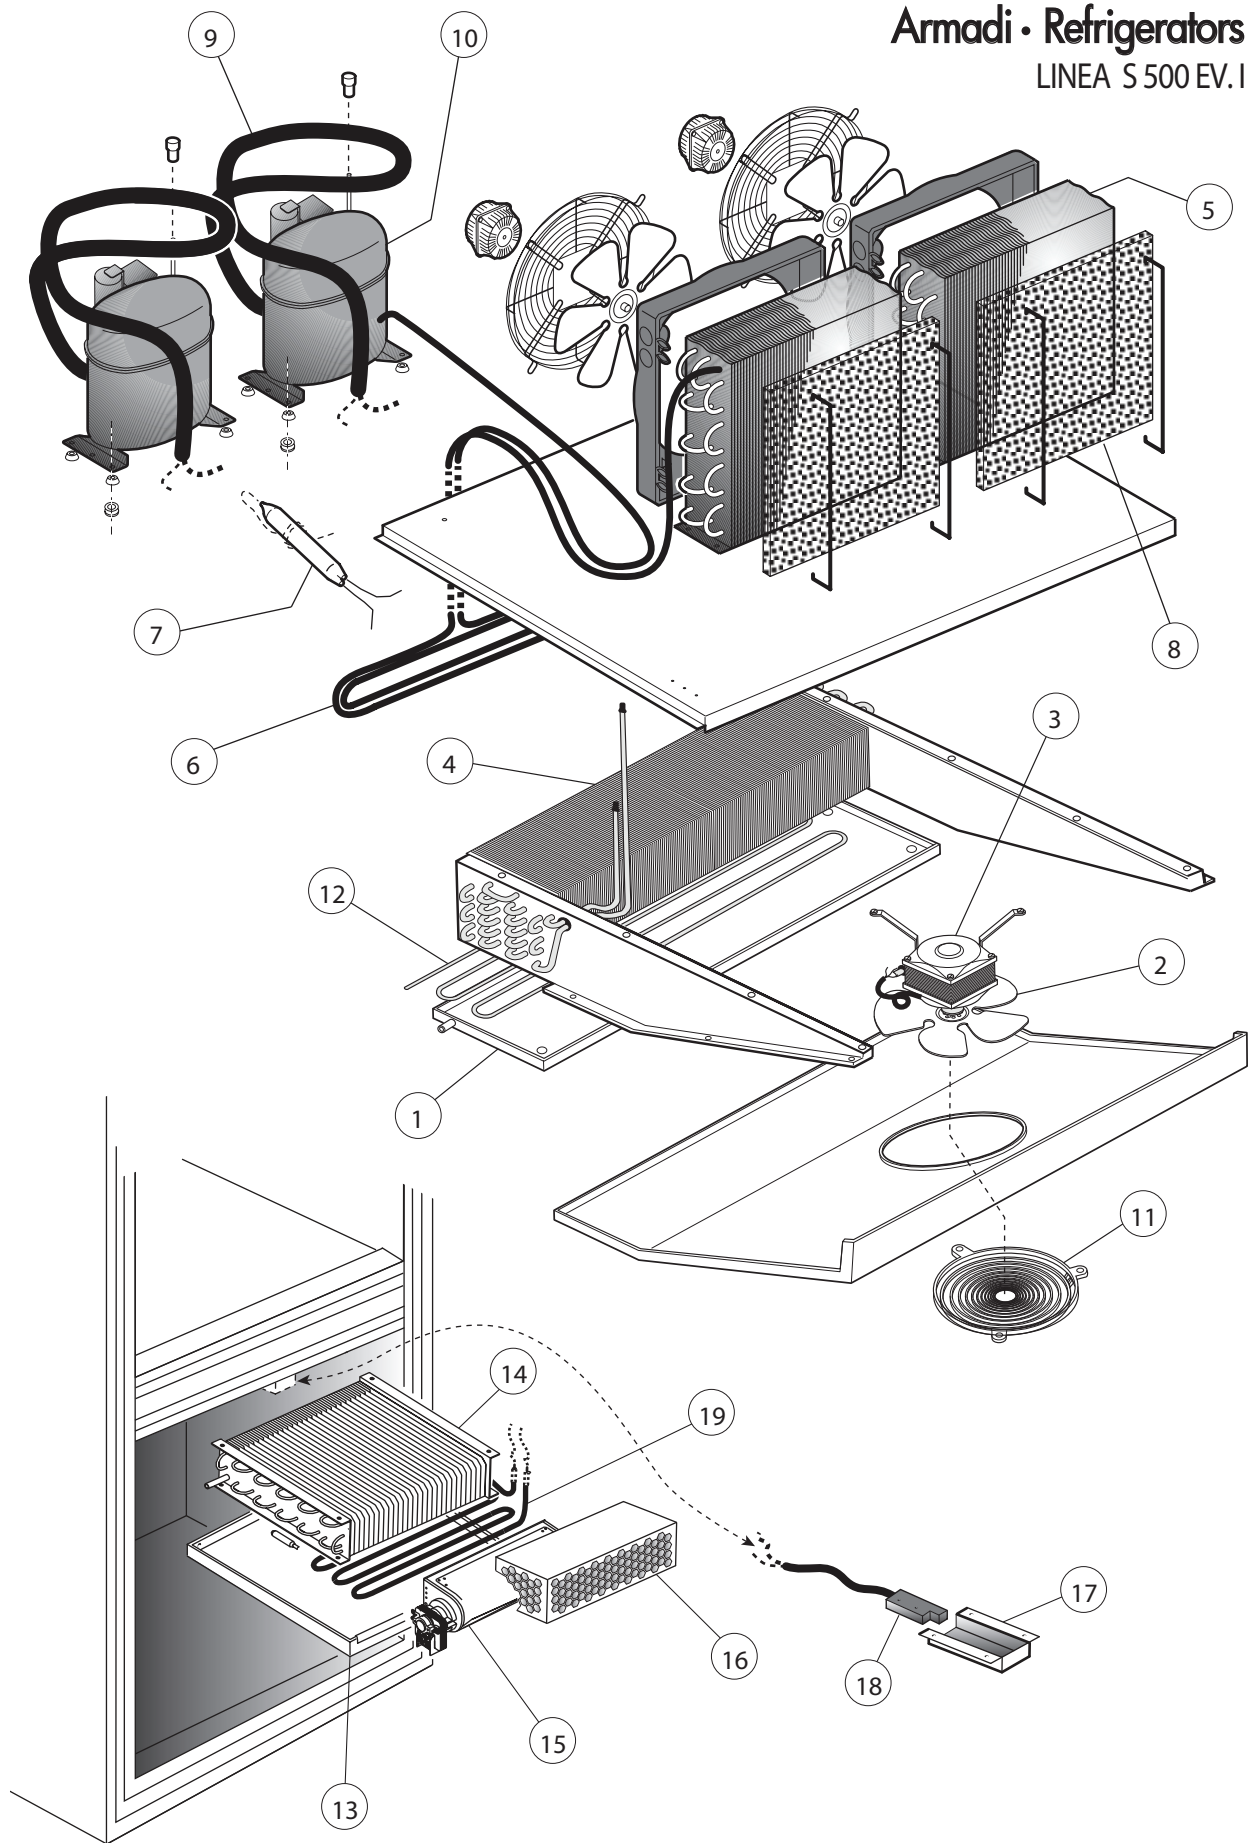

Armadi • Refrigerators

LINEA S 500 EV.I

Table_B

EDITION 01 2011

2088760800 • S25/25TNN - BT