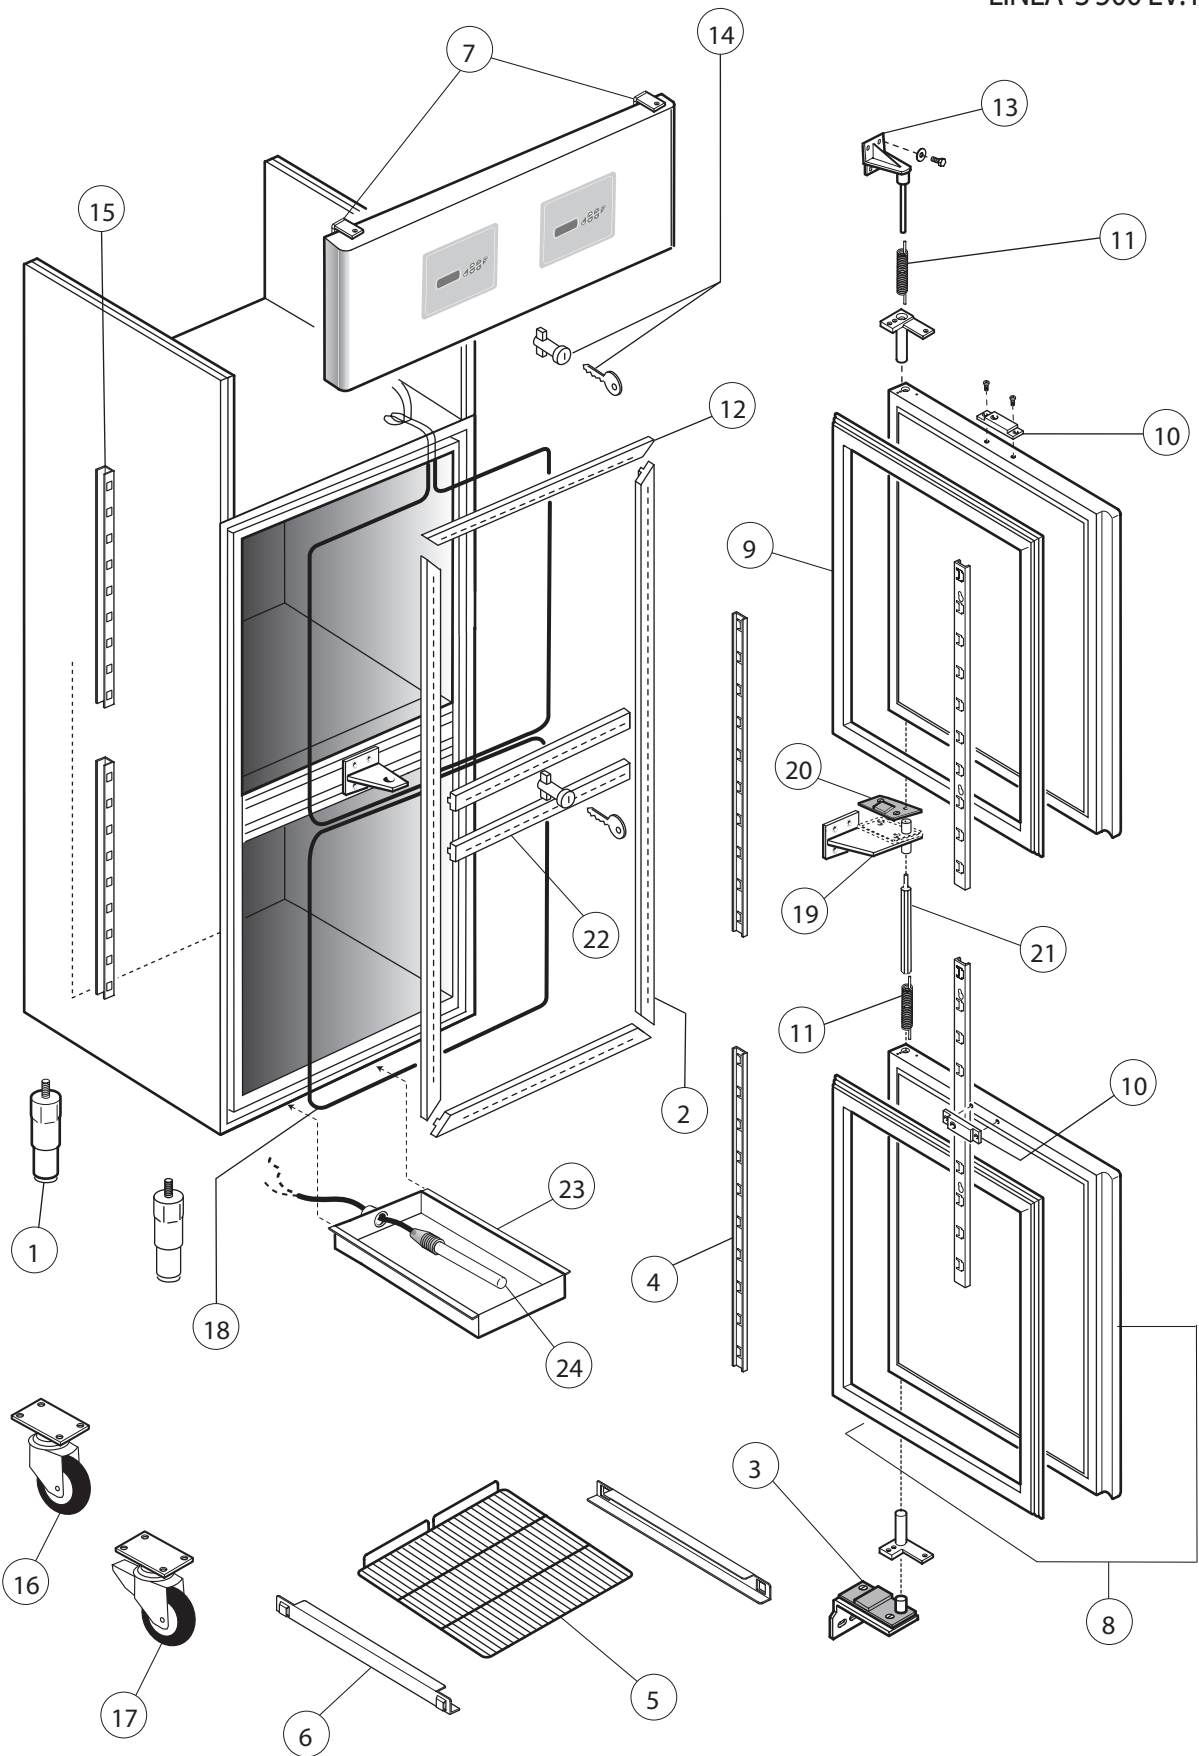

Armadi - Refrigerators

LINEA S 500 EV. I

Table_A

EDITION 01 2011

2088760800 • S25/25TNN - BT