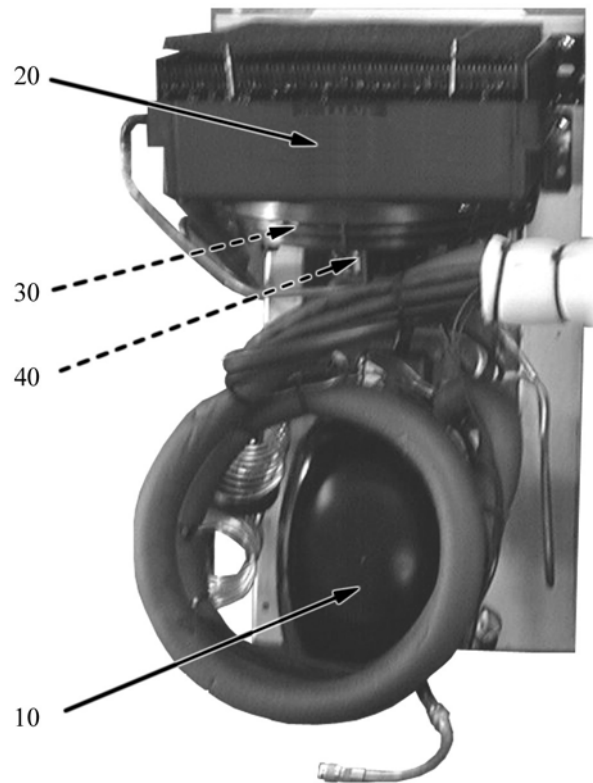

ARMADI CONGELATORI SUPREME

BT
BTV

TIPO: 70, 72, 140, 144

Accessori
Ruote da diametro 100 mm
Predisposto

Parti di ricambio

Parti di ricambio

ID	Codici del produttore	Modello	Tipo	Descrizione
Module:Unità refrigerata				
10	141555100055	BT	70,72	Compressore SC 15 CL
10	141555100055	BTV	70	Compressore SC 15 CL
10	141514120413	BT	140,144	Compressore J2192GK
10	141514120413	BTV	140	Compressore J2192GK
20	141622524139	BT	70,72	Condensatore aria
20	141622524139	BTV	70	Condensatore aria
20	141622800020	BT	140,144	Condensatore aria
20	141622800020	BTV	140	Condensatore aria
20	1648020182	BT	70,72	Motore ventilatore 23W
20	1648020182	BTV	70	Motore ventilatore 23W
20	1648001200	BT	140,144	Motore ventilatore 12W
20	1648001200	BTV	140	Motore ventilatore 12W
30	1495200034		70,72,140,144	Ventola elicoidale

BT=BT, BTV=BTV

70=70, 72=72, 140=140, 144=144

W=Ruote da diametro 100 mm, RC=Predisposto

P=1/N/PE~220-240V 50Hz

Parti di ricambio

ID	Codici del produttore	Tipo	Descrizione
Module:Componenti evaporatore			
50	14330070134	70,72	Aeroevaporatore
50	14330140134	140,144	Aeroevaporatore
60	1495230034		Ventola elicoidale
70	1648001015		Motore ventilatore