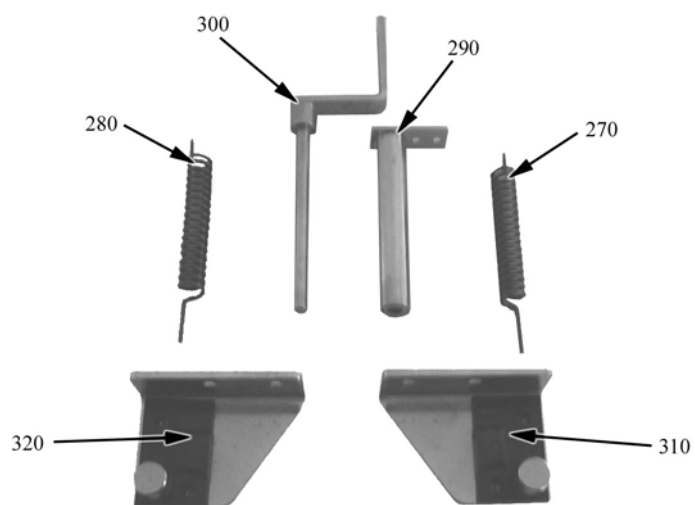

BT=BT, BTV=BTV

70=70, 72=72, 140=140, 144=144

W=Ruote da diametro 100 mm, RC=Predisposto

P=1/N/PE~220-240V 50Hz

ID	Codici del produttore	Modello	Tipo	Descrizione
Module: Termostato e componenti elettrici				
80	14261052			Policarbonato
-	16671299			Tastiera per scheda
90	167211			Sonda NTC
90	167212			Sonda NTC
100	16811299			Scheda elettronica
110	168306			Trasformatore
120	164201			Vetrino per luce
130	1610100			Cablaggio
140	1666031	BT	70,140	Resistenza cornice 31W
140	1666031	BT	72,144	Resistenza cornice 31W
140	1666031	BTV	70,140	Resistenza cornice 31W
-	1666321		70,72	Resistenza sbrinamento evaporatore 250W
-	1666322		140,144	Resistenza sbrinamento evaporatore 300W
-	165705			Portalampada
-	164603			Microinterruttore
-	1640403	BT		Lampada 25W
-	165820	BTV		Lampada 36W
-	1658224	BTV		Protezione lampada
-	165821	BTV		Supporto lampada
-	1658011	BTV		Starter per lampada
-	165822	BTV		Portastarter

BT=BT, BTV=BTV

70=70, 72=72, 140=140, 144=144

W=Ruote da diametro 100 mm, RC=Predisposto

P=1/N/PE~220-240V 50Hz

Parti di ricambio

ID	Codici del produttore	Modello	Descrizione
Module:Componenti porta			
270	1412083	BT	Molla Dx porte cieche armadi
280	1412084	BT	Molla Sx porte cieche armadi
290	1412086	BT	Allog. x cerniere Pivot armadi
300	14120470	BT	Staffa supporto cerniera superiore
310	14120472	BT	Staffa supporto cerniera inferiore destra
320	14120473	BT	Staffa supporto cerniera inferiore sinistra
340	14416191489	BT	Guarnizione porta 619x1489
330	32630470	BT	Porta
350	32250470	BT	Porta con guarnizione
350	32250471	BT	Porta con guarnizione
-	1468002	BT	Alloggiamento per serratura
360	14830061		Serratura a cilindro
		BTV	Componenti porta vetro
-	14120475	BTV	Staffa supporto cerniera destra
-	14120477	BTV	Staffa supporto cerniera destra
-	14120476	BTV	Staffa supporto cerniera sinistra
-	14120478	BTV	Staffa supporto cerniera sinistra
-	1470027	BTV	Porta vetro BT destra
-	1470028	BTV	Porta vetro BT sinistra