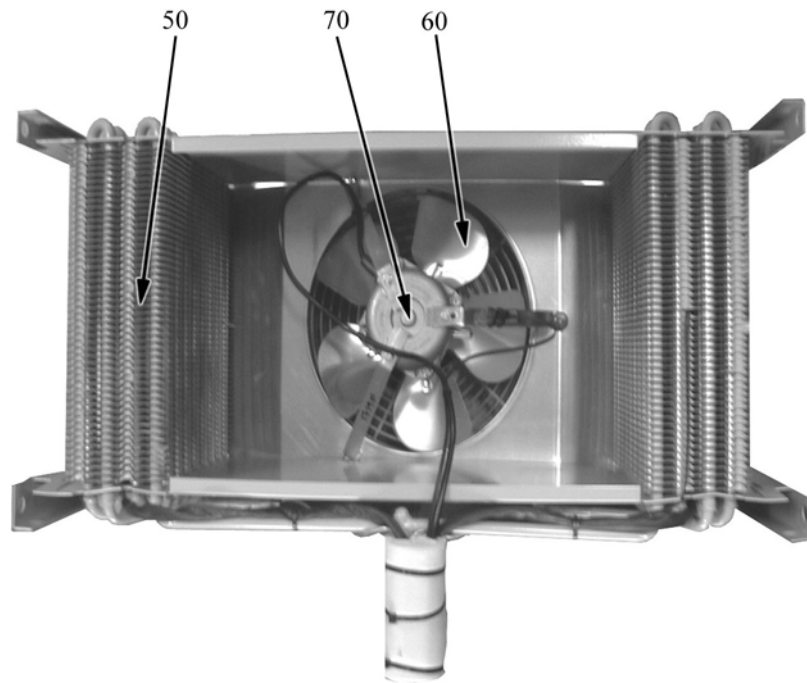

ARMADI CONGELATORI SUPREME

BT
BTV

TIPO: 70, 72, 140, 144

Accessori
Ruote da diametro 100 mm
Predisposto

Parti di ricambio

Parti di ricambio

ID	Codici del produttore	Modello	Tipo	Descrizione
Module:Unità refrigerata				
10	141555100055	BT	70,72	Compressore SC 15 CL
10	141555100055	BTV	70	Compressore SC 15 CL
10	141514120413	BT	140,144	Compressore J2192GK
10	141514120413	BTV	140	Compressore J2192GK
20	141622524139	BT	70,72	Condensatore aria
20	141622524139	BTV	70	Condensatore aria
20	141622800020	BT	140,144	Condensatore aria
20	141622800020	BTV	140	Condensatore aria
20	1648020182	BT	70,72	Motore ventilatore 23W
20	1648020182	BTV	70	Motore ventilatore 23W
20	1648001200	BT	140,144	Motore ventilatore 12W
20	1648001200	BTV	140	Motore ventilatore 12W
30	1495200034		70,72,140,144	Ventola elicoidale

BT=BT, BTV=BTV

70=70, 72=72, 140=140, 144=144

W=Ruote da diametro 100 mm, RC=Predisposto

P=1/N/PE~220-240V 50Hz

Parti di ricambio

ID	Codici del produttore	Tipo	Descrizione
Module:Componenti evaporatore			
50	14330070134	70,72	Aeroevaporatore
50	14330140134	140,144	Aeroevaporatore
60	1495230034		Ventola elicoidale
70	1648001015		Motore ventilatore