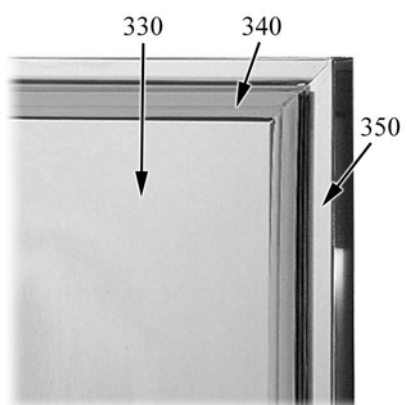

BT=BT, BTV=BTV

70=70, 72=72, 140=140, 144=144

W=Ruote da diametro 100 mm, RC=Predisposto

P=1/N/PE~220-240V 50Hz

Parti di ricambio

ID	Codici del produttore	Modello	Descrizione
Module:Componenti porta			
270	1412083	BT	Molla Dx porte cieche armadi
280	1412084	BT	Molla Sx porte cieche armadi
290	1412086	BT	Allog. x cerniere Pivot armadi
300	14120470	BT	Staffa supporto cerniera superiore
310	14120472	BT	Staffa supporto cerniera inferiore destra
320	14120473	BT	Staffa supporto cerniera inferiore sinistra
340	14416191489	BT	Guarnizione porta 619x1489
330	32630470	BT	Porta
350	32250470	BT	Porta con guarnizione
350	32250471	BT	Porta con guarnizione
-	1468002	BT	Alloggiamento per serratura
360	14830061		Serratura a cilindro
		BTV	Componenti porta vetro
-	14120475	BTV	Staffa supporto cerniera destra
-	14120477	BTV	Staffa supporto cerniera destra
-	14120476	BTV	Staffa supporto cerniera sinistra
-	14120478	BTV	Staffa supporto cerniera sinistra
-	1470027	BTV	Porta vetro BT destra
-	1470028	BTV	Porta vetro BT sinistra