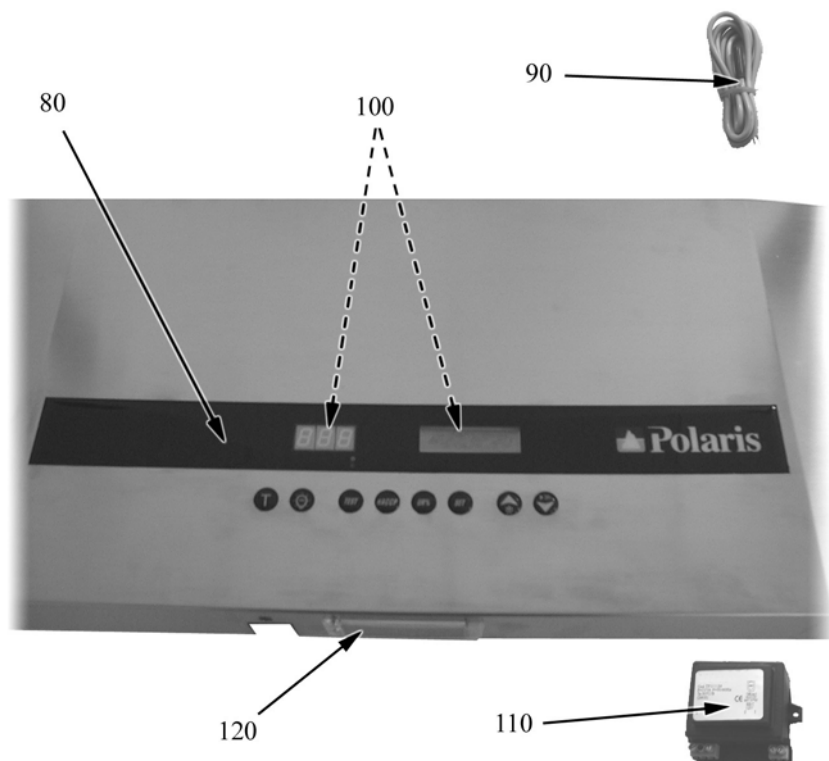

Parti di ricambio

ID	Codici del produttore	Tipo	Descrizione
Module:Componenti evaporatore			
50	14330070134	70,72	Aeroevaporatore
50	14330140134	140,144	Aeroevaporatore
60	1495230034		Ventola elicoidale
70	1648001015		Motore ventilatore

BT=BT, BTV=BTV

70=70, 72=72, 140=140, 144=144

W=Ruote da diametro 100 mm, RC=Predisposto

P=1/N/PE~220-240V 50Hz