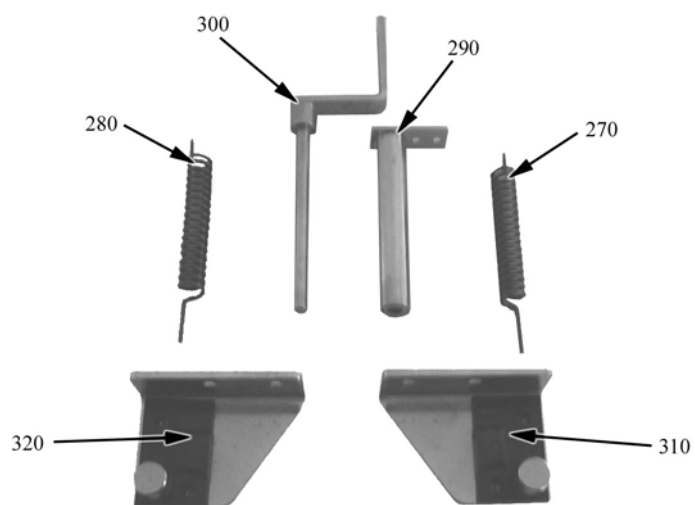

Parti di ricambio

ID	Codici del produttore	Modello	Descrizione
Module:Componenti porta			
270	1412083	BT	Molla Dx porte cieche armadi
280	1412084	BT	Molla Sx porte cieche armadi
290	1412086	BT	Allog. x cerniere Pivot armadi
300	14120470	BT	Staffa supporto cerniera superiore
310	14120472	BT	Staffa supporto cerniera inferiore destra
320	14120473	BT	Staffa supporto cerniera inferiore sinistra
340	14416191489	BT	Guarnizione porta 619x1489
330	32630470	BT	Porta
350	32250470	BT	Porta con guarnizione
350	32250471	BT	Porta con guarnizione
-	1468002	BT	Alloggiamento per serratura
360	14830061		Serratura a cilindro
		BTV	Componenti porta vetro
-	14120475	BTV	Staffa supporto cerniera destra
-	14120477	BTV	Staffa supporto cerniera destra
-	14120476	BTV	Staffa supporto cerniera sinistra
-	14120478	BTV	Staffa supporto cerniera sinistra
-	1470027	BTV	Porta vetro BT destra
-	1470028	BTV	Porta vetro BT sinistra

BT=BT, BTV=BTV

70=70, 72=72, 140=140, 144=144

W=Ruote da diametro 100 mm, RC=Predisposto

P=1/N/PE~220-240V 50Hz