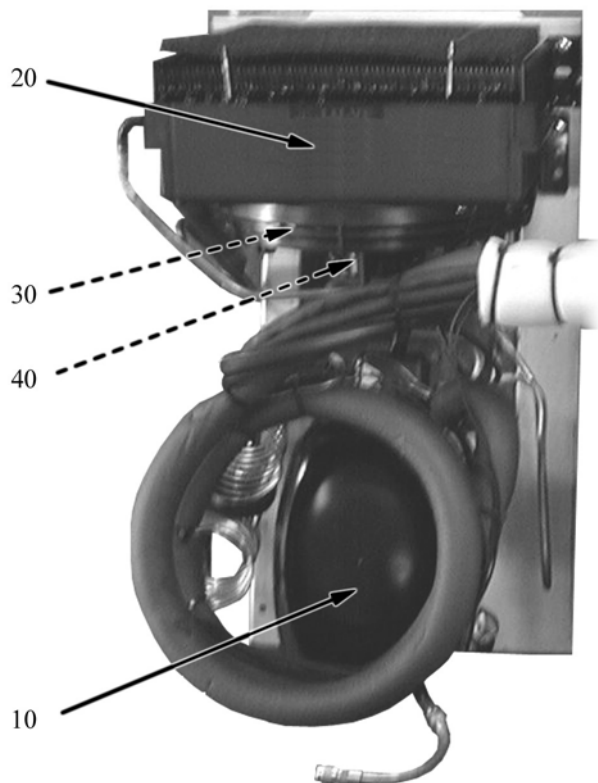

# ARMADI CONGELATORI SUPREME

BT  
BTV

TIPO: 70, 72, 140, 144

Accessori  
Ruote da diametro 100 mm  
Predisposto

---

## Parti di ricambio

---

## Parti di ricambio

ID	Codici del produttore	Modello	Tipo	Descrizione
<b>Module:Unità refrigerata</b>				
10	141555100055	BT	70,72	Compressore SC 15 CL
10	141555100055	BTV	70	Compressore SC 15 CL
10	141514120413	BT	140,144	Compressore J2192GK
10	141514120413	BTV	140	Compressore J2192GK
20	141622524139	BT	70,72	Condensatore aria
20	141622524139	BTV	70	Condensatore aria
20	141622800020	BT	140,144	Condensatore aria
20	141622800020	BTV	140	Condensatore aria
20	1648020182	BT	70,72	Motore ventilatore 23W
20	1648020182	BTV	70	Motore ventilatore 23W
20	1648001200	BT	140,144	Motore ventilatore 12W
20	1648001200	BTV	140	Motore ventilatore 12W
30	1495200034		70,72,140,144	Ventola elicoidale

BT=BT, BTV=BTV

70=70, 72=72, 140=140, 144=144

W=Ruote da diametro 100 mm, RC=Predisposto

P=1/N/PE~220-240V 50Hz

**Parti di ricambio**

---

ID	Codici del produttore	Tipo	Descrizione
<b>Module:Componenti evaporatore</b>			
50	14330070134	70,72	Aeroevaporatore
50	14330140134	140,144	Aeroevaporatore
60	1495230034		Ventola elicoidale
70	1648001015		Motore ventilatore