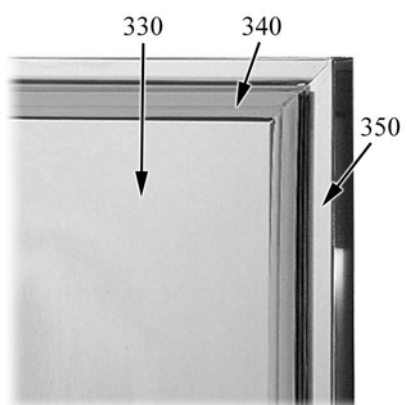

Parti di ricambio

ID	Codici del produttore	Modello	Descrizione
Module:Componenti porta			
270	1412083	BT	Molla Dx porte cieche armadi
280	1412084	BT	Molla Sx porte cieche armadi
290	1412086	BT	Allog. x cerniere Pivot armadi
300	14120470	BT	Staffa supporto cerniera superiore
310	14120472	BT	Staffa supporto cerniera inferiore destra
320	14120473	BT	Staffa supporto cerniera inferiore sinistra
340	14416191489	BT	Guarnizione porta 619x1489
330	32630470	BT	Porta
350	32250470	BT	Porta con guarnizione
350	32250471	BT	Porta con guarnizione
-	1468002	BT	Alloggiamento per serratura
360	14830061		Serratura a cilindro
		BTV	Componenti porta vetro
-	14120475	BTV	Staffa supporto cerniera destra
-	14120477	BTV	Staffa supporto cerniera destra
-	14120476	BTV	Staffa supporto cerniera sinistra
-	14120478	BTV	Staffa supporto cerniera sinistra
-	1470027	BTV	Porta vetro BT destra
-	1470028	BTV	Porta vetro BT sinistra

BT=BT, BTV=BTV

70=70, 72=72, 140=140, 144=144

W=Ruote da diametro 100 mm, RC=Predisposto

P=1/N/PE~220-240V 50Hz