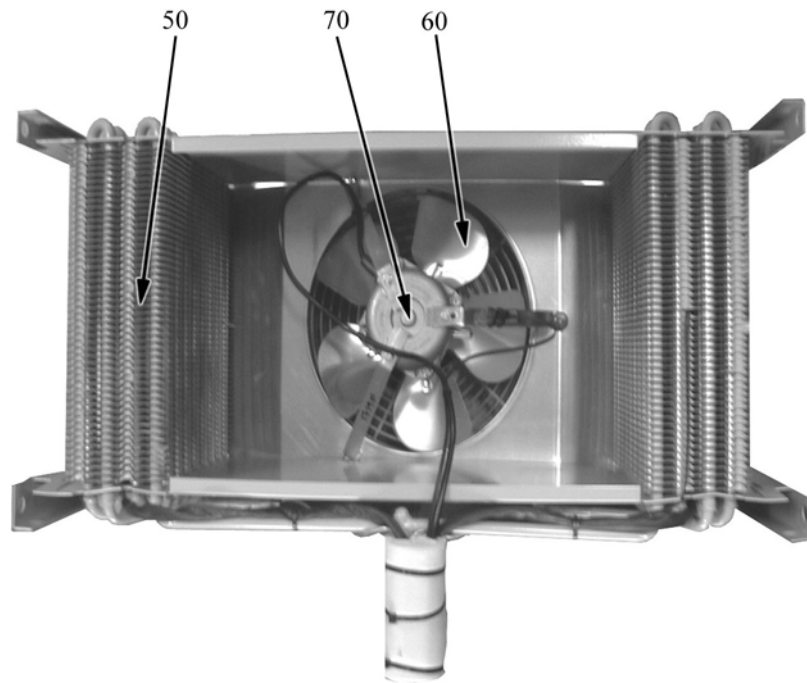

## Parti di ricambio

ID	Codici del produttore	Modello	Tipo	Descrizione
<b>Module:Unità refrigerata</b>				
10	141555100055	BT	70,72	Compressore SC 15 CL
10	141555100055	BTV	70	Compressore SC 15 CL
10	141514120413	BT	140,144	Compressore J2192GK
10	141514120413	BTV	140	Compressore J2192GK
20	141622524139	BT	70,72	Condensatore aria
20	141622524139	BTV	70	Condensatore aria
20	141622800020	BT	140,144	Condensatore aria
20	141622800020	BTV	140	Condensatore aria
20	1648020182	BT	70,72	Motore ventilatore 23W
20	1648020182	BTV	70	Motore ventilatore 23W
20	1648001200	BT	140,144	Motore ventilatore 12W
20	1648001200	BTV	140	Motore ventilatore 12W
30	1495200034		70,72,140,144	Ventola elicoidale

BT=BT, BTV=BTV

70=70, 72=72, 140=140, 144=144

W=Ruote da diametro 100 mm, RC=Predisposto

P=1/N/PE~220-240V 50Hz

**Parti di ricambio**

---

ID	Codici del produttore	Tipo	Descrizione
<b>Module:Componenti evaporatore</b>			
50	14330070134	70,72	Aeroevaporatore
50	14330140134	140,144	Aeroevaporatore
60	1495230034		Ventola elicoidale
70	1648001015		Motore ventilatore