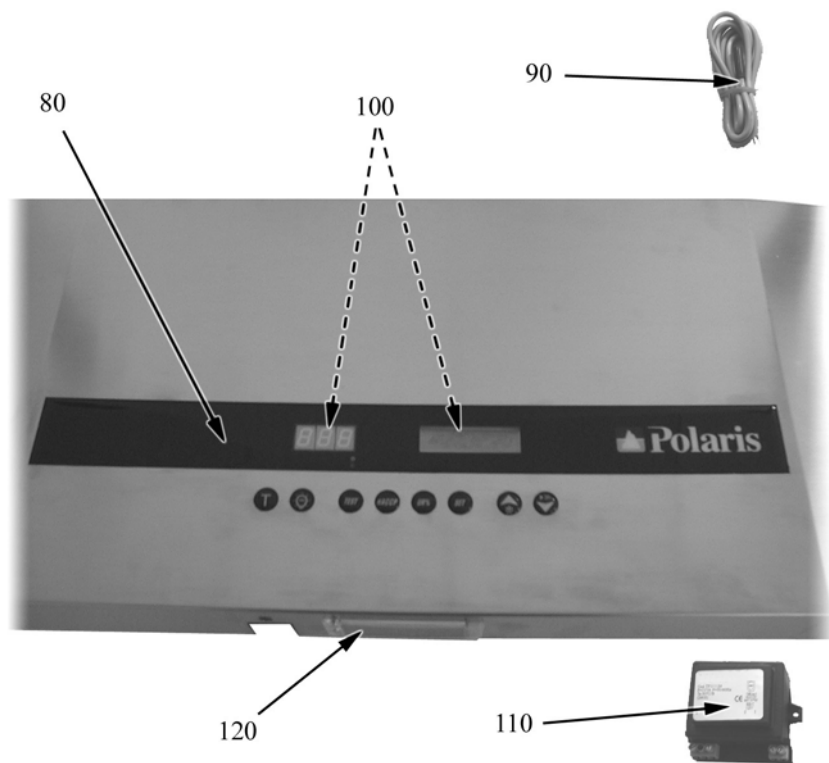

Parti di ricambio

ID	Codici del produttore	Tipo	Descrizione
Module:Componenti evaporatore			
50	14330070134	70,72	Aeroevaporatore
50	14330140134	140,144	Aeroevaporatore
60	1495230034		Ventola elicoidale
70	1648001015		Motore ventilatore

BT=BT, BTV=BTV

70=70, 72=72, 140=140, 144=144

W=Ruote da diametro 100 mm, RC=Predisposto

P=1/N/PE~220-240V 50Hz