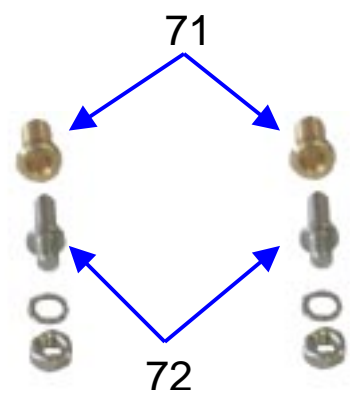

**KTAR BT 02**

**KTAR BT 03**

**KTAR BT 04**

Code : **KTARBT02**

Model : **KTARBT02**

N° CODE PZ DESCRIPTION

1,00	141622424084	0	Air-cooled condenser	
2,00	1648001010	0	Motor without bracket	
3,00	141544118250	0	Compressor	220-240/1/50
4,00	149175	0	Union	
5,00	149125	0	Filter union	
6,00	1648110107	0	Motor-driven fan	
7,00	14330210174	0	Evaporator	
8,00	167209	0	Sensor	
9,00	167209	0	Sensor	
10,00	1666500	0	Evaporator defrost heater	400w
11,00	1648110107	0	Motor-driven fan	
12,00	32573400	0	Control panel board	
13,00	167510	0	Contacto	
14,00	1610056	0	Power cord	
15,00	168305	0	Transformer	
16,00	1681108	0	Thermostat	
17,00	1640010	0	Yellow defrost lamp	
18,00	1635110	0	High-brightness switch	
51,00	1467522	0	Square foot	quadro
52,00	1467008	0	Thermoplastic snap-in foot	
53,00	1467524	0	Square foot	quadro
54,00	1467526	0	Square foot	quadro
55,00	1467504	0	Round foot	
56,00	1467506	0	Round foot	
57,00	1467508	0	Round foot	
58,00	147802	0	Caster with brake	ø80
59,00	147801	0	Caster	ø80
60,00	147806	0	Caster with brake	ø100
61,00	147805	0	Caster	ø100
62,00	147808	0	Caster with brake	ø125
63,00	147807	0	Caster	ø125
64,00	3351300100	0	Pair of slides for shelves	
65,00	3358300100	0	Slide holder upright	
66,00	32633200	0	Convex panel - half door	BT
67,00	32633200	0	Convex panel - half door	BT
68,00	1440053325	0	Wire shelf	530x325
69,00	1666022	0	Frame heater	22W
70,00	14414300620	0	Door gasket	396x566
71,00	140712153	0	Bushing	12x15
72,00	146610025	0	Door holding pin	10x25x6 M6
73,00	1412150	0	Lower hinge	sx
74,00	1412151	0	Lower hinge	dx
75,00	146606019	0	Door stop pin	
76,00	140712155	0	Bushing	12x15