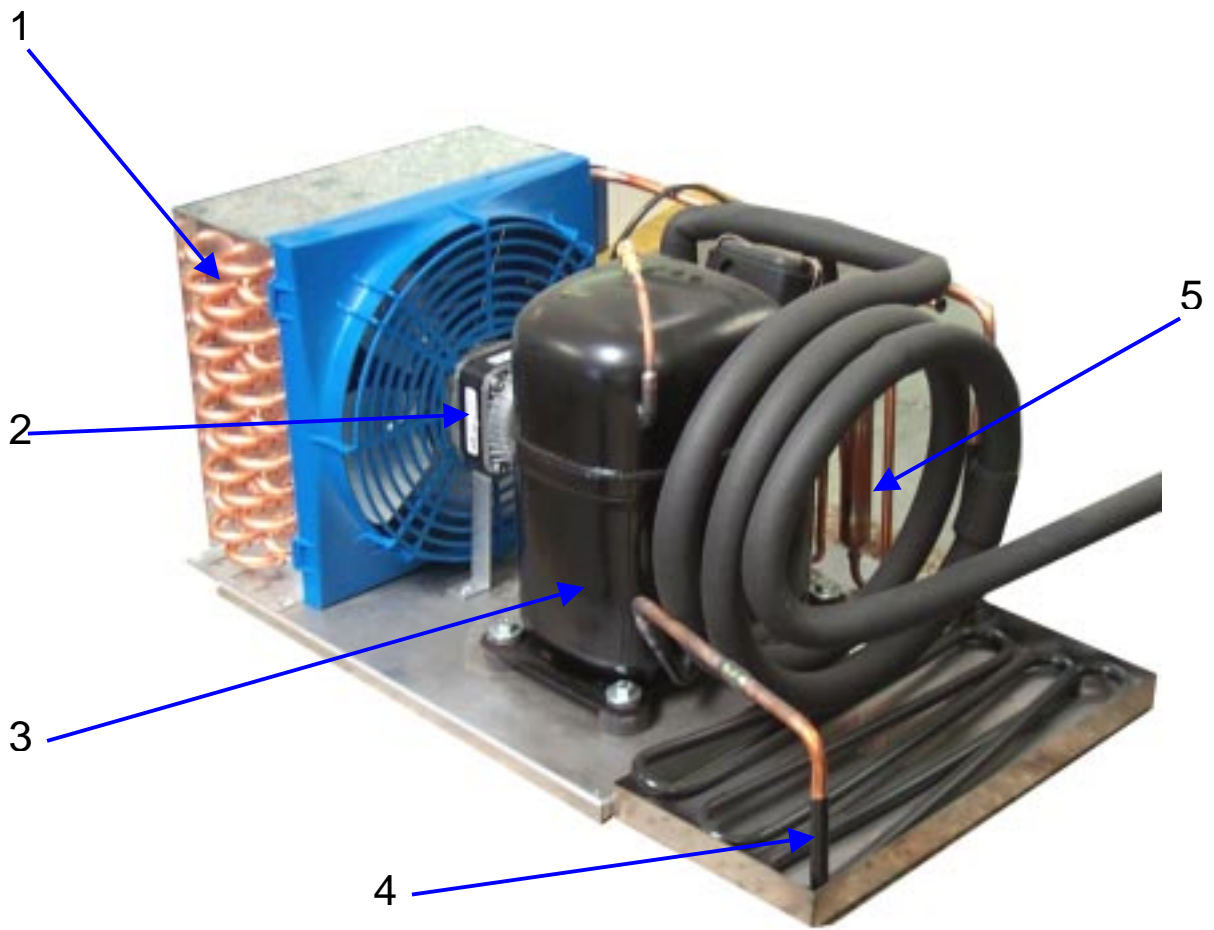

**KTAR BT 02**

**KTAR BT 03**

**KTAR BT 04**

Code : **KTARBT02**

Model : **KTARBT02**

N° CODE PZ DESCRIPTION

1,00	141622424084	0	Air-cooled condenser	
2,00	1648001010	0	Motor without bracket	
3,00	141544118250	0	Compressor	220-240/1/50
4,00	149175	0	Union	
5,00	149125	0	Filter union	
6,00	1648110107	0	Motor-driven fan	
7,00	14330210174	0	Evaporator	
8,00	167209	0	Sensor	
9,00	167209	0	Sensor	
10,00	1666500	0	Evaporator defrost heater	400w
11,00	1648110107	0	Motor-driven fan	
12,00	32573400	0	Control panel board	
13,00	167510	0	Contacto	
14,00	1610056	0	Power cord	
15,00	168305	0	Transformer	
16,00	1681108	0	Thermostat	
17,00	1640010	0	Yellow defrost lamp	
18,00	1635110	0	High-brightness switch	
51,00	1467522	0	Square foot	quadro
52,00	1467008	0	Thermoplastic snap-in foot	
53,00	1467524	0	Square foot	quadro
54,00	1467526	0	Square foot	quadro
55,00	1467504	0	Round foot	
56,00	1467506	0	Round foot	
57,00	1467508	0	Round foot	
58,00	147802	0	Caster with brake	ø80
59,00	147801	0	Caster	ø80
60,00	147806	0	Caster with brake	ø100
61,00	147805	0	Caster	ø100
62,00	147808	0	Caster with brake	ø125
63,00	147807	0	Caster	ø125
64,00	3351300100	0	Pair of slides for shelves	
65,00	3358300100	0	Slide holder upright	
66,00	32633200	0	Convex panel - half door	BT
67,00	32633200	0	Convex panel - half door	BT
68,00	1440053325	0	Wire shelf	530x325
69,00	1666022	0	Frame heater	22W
70,00	14414300620	0	Door gasket	396x566
71,00	140712153	0	Bushing	12x15
72,00	146610025	0	Door holding pin	10x25x6 M6
73,00	1412150	0	Lower hinge	sx
74,00	1412151	0	Lower hinge	dx
75,00	146606019	0	Door stop pin	
76,00	140712155	0	Bushing	12x15