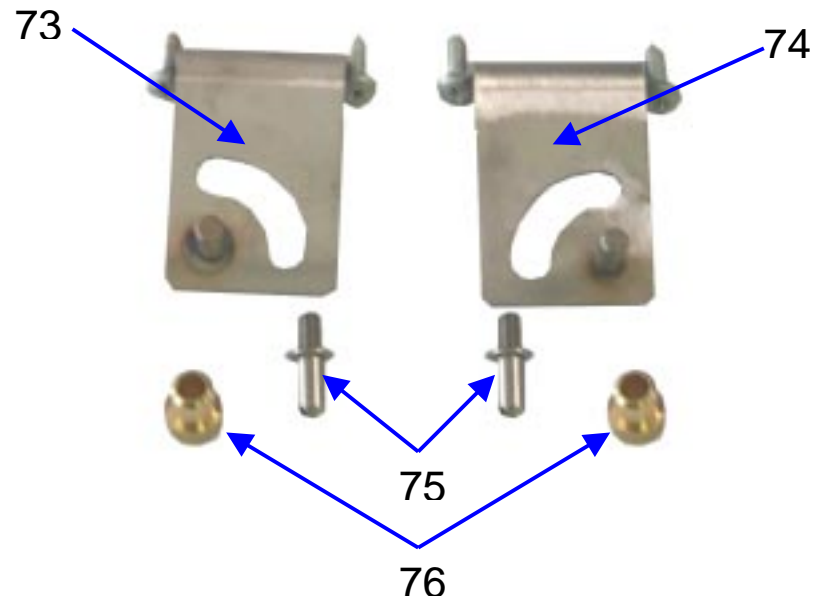

**KTAR BT 02**

**KTAR BT 03**

**KTAR BT 04**

Code : **KTARBT02**

Model : **KTARBT02**

N° CODE PZ DESCRIPTION

1,00	141622424084	0	Air-cooled condenser	
2,00	1648001010	0	Motor without bracket	
3,00	141544118250	0	Compressor	220-240/1/50
4,00	149175	0	Union	
5,00	149125	0	Filter union	
6,00	1648110107	0	Motor-driven fan	
7,00	14330210174	0	Evaporator	
8,00	167209	0	Sensor	
9,00	167209	0	Sensor	
10,00	1666500	0	Evaporator defrost heater	400w
11,00	1648110107	0	Motor-driven fan	
12,00	32573400	0	Control panel board	
13,00	167510	0	Contacto	
14,00	1610056	0	Power cord	
15,00	168305	0	Transformer	
16,00	1681108	0	Thermostat	
17,00	1640010	0	Yellow defrost lamp	
18,00	1635110	0	High-brightness switch	
51,00	1467522	0	Square foot	quadro
52,00	1467008	0	Thermoplastic snap-in foot	
53,00	1467524	0	Square foot	quadro
54,00	1467526	0	Square foot	quadro
55,00	1467504	0	Round foot	
56,00	1467506	0	Round foot	
57,00	1467508	0	Round foot	
58,00	147802	0	Caster with brake	ø80
59,00	147801	0	Caster	ø80
60,00	147806	0	Caster with brake	ø100
61,00	147805	0	Caster	ø100
62,00	147808	0	Caster with brake	ø125
63,00	147807	0	Caster	ø125
64,00	3351300100	0	Pair of slides for shelves	
65,00	3358300100	0	Slide holder upright	
66,00	32633200	0	Convex panel - half door	BT
67,00	32633200	0	Convex panel - half door	BT
68,00	1440053325	0	Wire shelf	530x325
69,00	1666022	0	Frame heater	22W
70,00	14414300620	0	Door gasket	396x566
71,00	140712153	0	Bushing	12x15
72,00	146610025	0	Door holding pin	10x25x6 M6
73,00	1412150	0	Lower hinge	sx
74,00	1412151	0	Lower hinge	dx
75,00	146606019	0	Door stop pin	
76,00	140712155	0	Bushing	12x15