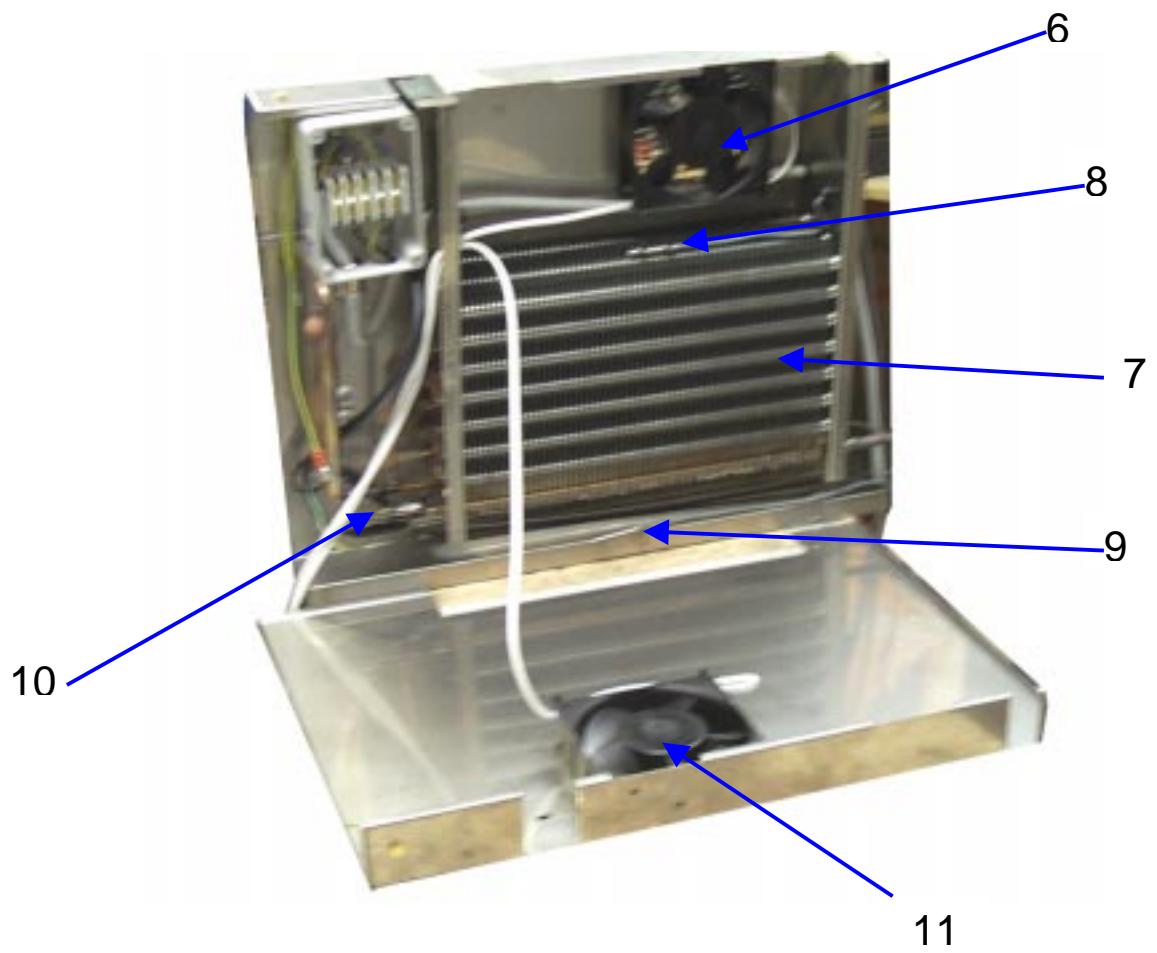

**KTAR BT 02**

**KTAR BT 03**

**KTAR BT 04**

Code : **KTARBT02**

Model : **KTARBT02**

N° CODE PZ DESCRIPTION

1,00	141622424084	0	Air-cooled condenser	
2,00	1648001010	0	Motor without bracket	
3,00	141544118250	0	Compressor	220-240/1/50
4,00	149175	0	Union	
5,00	149125	0	Filter union	
6,00	1648110107	0	Motor-driven fan	
7,00	14330210174	0	Evaporator	
8,00	167209	0	Sensor	
9,00	167209	0	Sensor	
10,00	1666500	0	Evaporator defrost heater	400w
11,00	1648110107	0	Motor-driven fan	
12,00	32573400	0	Control panel board	
13,00	167510	0	Contacto	
14,00	1610056	0	Power cord	
15,00	168305	0	Transformer	
16,00	1681108	0	Thermostat	
17,00	1640010	0	Yellow defrost lamp	
18,00	1635110	0	High-brightness switch	
51,00	1467522	0	Square foot	quadro
52,00	1467008	0	Thermoplastic snap-in foot	
53,00	1467524	0	Square foot	quadro
54,00	1467526	0	Square foot	quadro
55,00	1467504	0	Round foot	
56,00	1467506	0	Round foot	
57,00	1467508	0	Round foot	
58,00	147802	0	Caster with brake	ø80
59,00	147801	0	Caster	ø80
60,00	147806	0	Caster with brake	ø100
61,00	147805	0	Caster	ø100
62,00	147808	0	Caster with brake	ø125
63,00	147807	0	Caster	ø125
64,00	3351300100	0	Pair of slides for shelves	
65,00	3358300100	0	Slide holder upright	
66,00	32633200	0	Convex panel - half door	BT
67,00	32633200	0	Convex panel - half door	BT
68,00	1440053325	0	Wire shelf	530x325
69,00	1666022	0	Frame heater	22W
70,00	14414300620	0	Door gasket	396x566
71,00	140712153	0	Bushing	12x15
72,00	146610025	0	Door holding pin	10x25x6 M6
73,00	1412150	0	Lower hinge	sx
74,00	1412151	0	Lower hinge	dx
75,00	146606019	0	Door stop pin	
76,00	140712155	0	Bushing	12x15