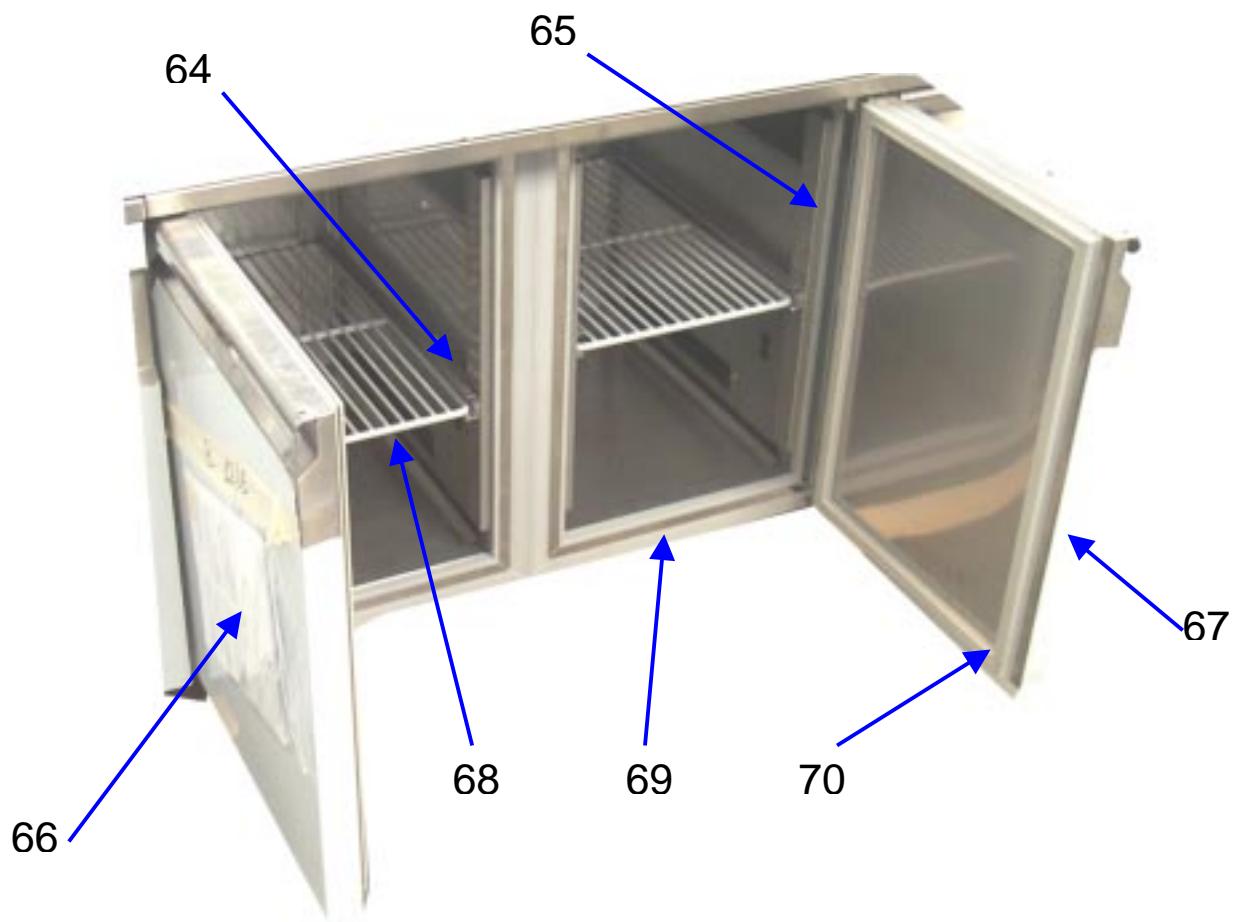

**KTAR BT 02**

**KTAR BT 03**

**KTAR BT 04**

Code : **KTARBT02**

Model : **KTARBT02**

N° CODE PZ DESCRIPTION

1,00	141622424084	0	Air-cooled condenser	
2,00	1648001010	0	Motor without bracket	
3,00	141544118250	0	Compressor	220-240/1/50
4,00	149175	0	Union	
5,00	149125	0	Filter union	
6,00	1648110107	0	Motor-driven fan	
7,00	14330210174	0	Evaporator	
8,00	167209	0	Sensor	
9,00	167209	0	Sensor	
10,00	1666500	0	Evaporator defrost heater	400w
11,00	1648110107	0	Motor-driven fan	
12,00	32573400	0	Control panel board	
13,00	167510	0	Contacto	
14,00	1610056	0	Power cord	
15,00	168305	0	Transformer	
16,00	1681108	0	Thermostat	
17,00	1640010	0	Yellow defrost lamp	
18,00	1635110	0	High-brightness switch	
51,00	1467522	0	Square foot	quadro
52,00	1467008	0	Thermoplastic snap-in foot	
53,00	1467524	0	Square foot	quadro
54,00	1467526	0	Square foot	quadro
55,00	1467504	0	Round foot	
56,00	1467506	0	Round foot	
57,00	1467508	0	Round foot	
58,00	147802	0	Caster with brake	ø80
59,00	147801	0	Caster	ø80
60,00	147806	0	Caster with brake	ø100
61,00	147805	0	Caster	ø100
62,00	147808	0	Caster with brake	ø125
63,00	147807	0	Caster	ø125
64,00	3351300100	0	Pair of slides for shelves	
65,00	3358300100	0	Slide holder upright	
66,00	32633200	0	Convex panel - half door	BT
67,00	32633200	0	Convex panel - half door	BT
68,00	1440053325	0	Wire shelf	530x325
69,00	1666022	0	Frame heater	22W
70,00	14414300620	0	Door gasket	396x566
71,00	140712153	0	Bushing	12x15
72,00	146610025	0	Door holding pin	10x25x6 M6
73,00	1412150	0	Lower hinge	sx
74,00	1412151	0	Lower hinge	dx
75,00	146606019	0	Door stop pin	
76,00	140712155	0	Bushing	12x15