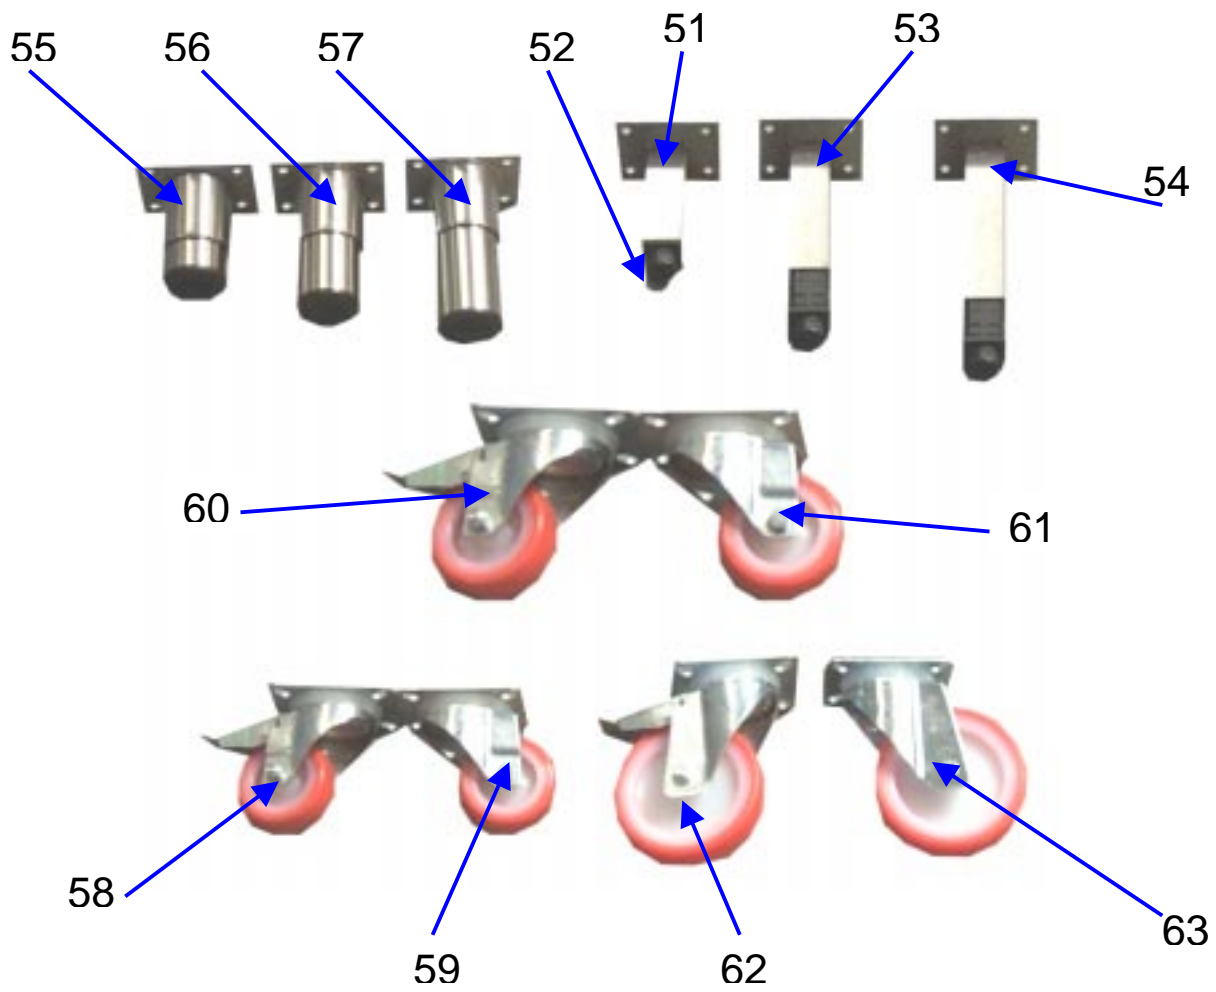

**KTAR BT 02**

**KTAR BT 03**

**KTAR BT 04**

Code : **KTARBT02**

Model : **KTARBT02**

N° CODE PZ DESCRIPTION

1,00	141622424084	0	Air-cooled condenser	
2,00	1648001010	0	Motor without bracket	
3,00	141544118250	0	Compressor	220-240/1/50
4,00	149175	0	Union	
5,00	149125	0	Filter union	
6,00	1648110107	0	Motor-driven fan	
7,00	14330210174	0	Evaporator	
8,00	167209	0	Sensor	
9,00	167209	0	Sensor	
10,00	1666500	0	Evaporator defrost heater	400w
11,00	1648110107	0	Motor-driven fan	
12,00	32573400	0	Control panel board	
13,00	167510	0	Contacto	
14,00	1610056	0	Power cord	
15,00	168305	0	Transformer	
16,00	1681108	0	Thermostat	
17,00	1640010	0	Yellow defrost lamp	
18,00	1635110	0	High-brightness switch	
51,00	1467522	0	Square foot	quadro
52,00	1467008	0	Thermoplastic snap-in foot	
53,00	1467524	0	Square foot	quadro
54,00	1467526	0	Square foot	quadro
55,00	1467504	0	Round foot	
56,00	1467506	0	Round foot	
57,00	1467508	0	Round foot	
58,00	147802	0	Caster with brake	ø80
59,00	147801	0	Caster	ø80
60,00	147806	0	Caster with brake	ø100
61,00	147805	0	Caster	ø100
62,00	147808	0	Caster with brake	ø125
63,00	147807	0	Caster	ø125
64,00	3351300100	0	Pair of slides for shelves	
65,00	3358300100	0	Slide holder upright	
66,00	32633200	0	Convex panel - half door	BT
67,00	32633200	0	Convex panel - half door	BT
68,00	1440053325	0	Wire shelf	530x325
69,00	1666022	0	Frame heater	22W
70,00	14414300620	0	Door gasket	396x566
71,00	140712153	0	Bushing	12x15
72,00	146610025	0	Door holding pin	10x25x6 M6
73,00	1412150	0	Lower hinge	sx
74,00	1412151	0	Lower hinge	dx
75,00	146606019	0	Door stop pin	
76,00	140712155	0	Bushing	12x15