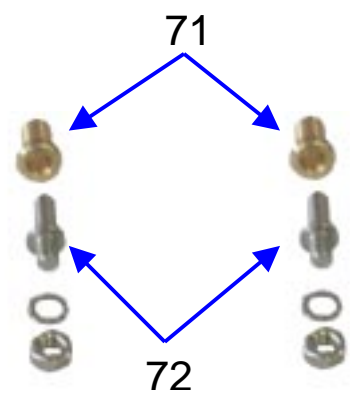

**KTAR BT 02**

**KTAR BT 03**

**KTAR BT 04**

Code : **KTARBT02**

Model : **KTARBT02**

N° CODE PZ DESCRIPTION

1,00	141622424084	0	Air-cooled condenser	
2,00	1648001010	0	Motor without bracket	
3,00	141544118250	0	Compressor	220-240/1/50
4,00	149175	0	Union	
5,00	149125	0	Filter union	
6,00	1648110107	0	Motor-driven fan	
7,00	14330210174	0	Evaporator	
8,00	167209	0	Sensor	
9,00	167209	0	Sensor	
10,00	1666500	0	Evaporator defrost heater	400w
11,00	1648110107	0	Motor-driven fan	
12,00	32573400	0	Control panel board	
13,00	167510	0	Contacteur	
14,00	1610056	0	Power cord	
15,00	168305	0	Transformer	
16,00	1681108	0	Thermostat	
17,00	1640010	0	Yellow defrost lamp	
18,00	1635110	0	High-brightness switch	
51,00	1467522	0	Square foot	quadro
52,00	1467008	0	Thermoplastic snap-in foot	
53,00	1467524	0	Square foot	quadro
54,00	1467526	0	Square foot	quadro
55,00	1467504	0	Round foot	
56,00	1467506	0	Round foot	
57,00	1467508	0	Round foot	
58,00	147802	0	Caster with brake	ø80
59,00	147801	0	Caster	ø80
60,00	147806	0	Caster with brake	ø100
61,00	147805	0	Caster	ø100
62,00	147808	0	Caster with brake	ø125
63,00	147807	0	Caster	ø125
64,00	3351300100	0	Pair of slides for shelves	
65,00	3358300100	0	Slide holder upright	
66,00	32633200	0	Convex panel - half door	BT
67,00	32633200	0	Convex panel - half door	BT
68,00	1440053325	0	Wire shelf	530x325
69,00	1666022	0	Frame heater	22W
70,00	14414300620	0	Door gasket	396x566
71,00	140712153	0	Bushing	12x15
72,00	146610025	0	Door holding pin	10x25x6 M6
73,00	1412150	0	Lower hinge	sx
74,00	1412151	0	Lower hinge	dx
75,00	146606019	0	Door stop pin	
76,00	140712155	0	Bushing	12x15