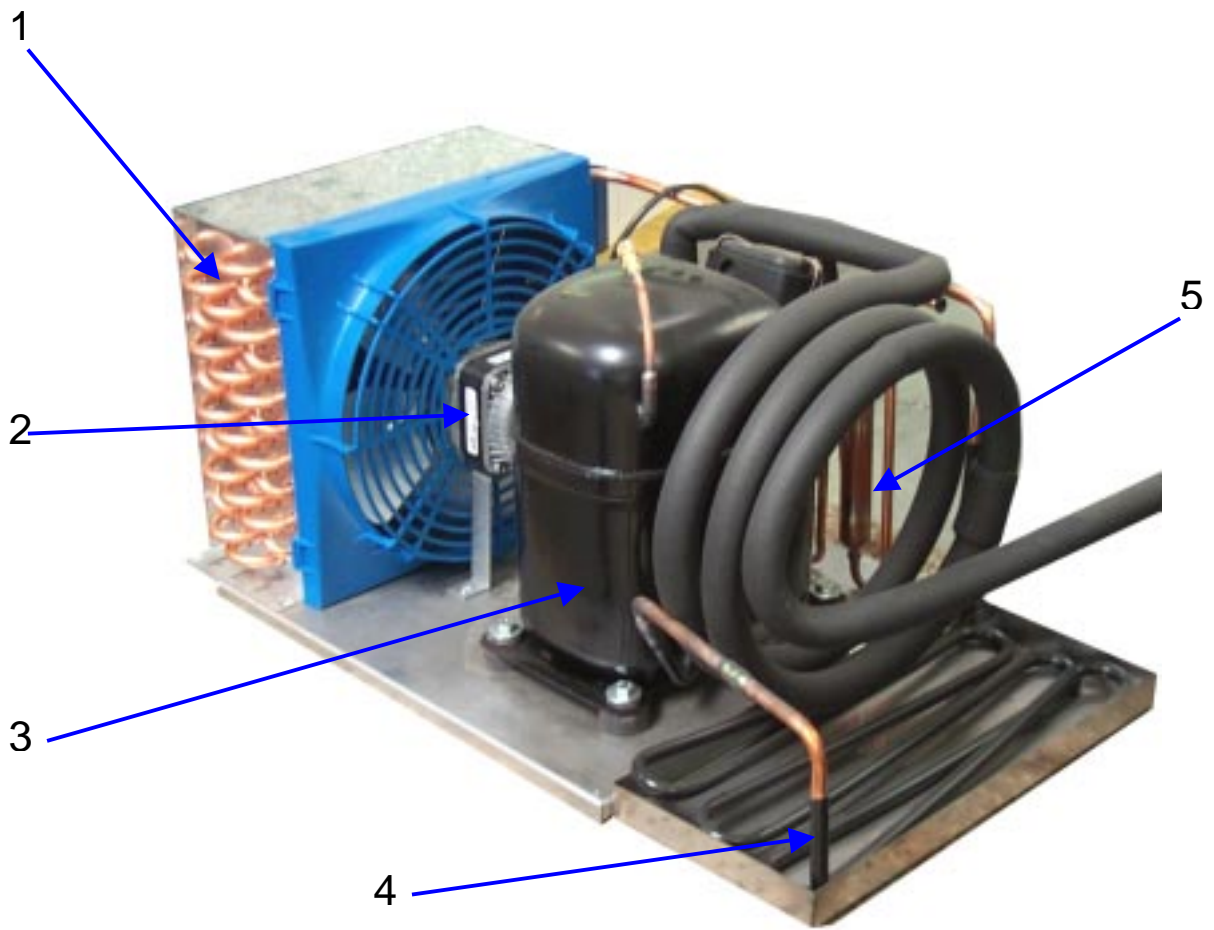

**KTAR BT 02**

**KTAR BT 03**

**KTAR BT 04**

Code : **KTARBT02**

Model : **KTARBT02**

N° CODE PZ DESCRIPTION

1,00	141622424084	0	Air-cooled condenser	
2,00	1648001010	0	Motor without bracket	
3,00	141544118250	0	Compressor	220-240/1/50
4,00	149175	0	Union	
5,00	149125	0	Filter union	
6,00	1648110107	0	Motor-driven fan	
7,00	14330210174	0	Evaporator	
8,00	167209	0	Sensor	
9,00	167209	0	Sensor	
10,00	1666500	0	Evaporator defrost heater	400w
11,00	1648110107	0	Motor-driven fan	
12,00	32573400	0	Control panel board	
13,00	167510	0	Contacteur	
14,00	1610056	0	Power cord	
15,00	168305	0	Transformer	
16,00	1681108	0	Thermostat	
17,00	1640010	0	Yellow defrost lamp	
18,00	1635110	0	High-brightness switch	
51,00	1467522	0	Square foot	quadro
52,00	1467008	0	Thermoplastic snap-in foot	
53,00	1467524	0	Square foot	quadro
54,00	1467526	0	Square foot	quadro
55,00	1467504	0	Round foot	
56,00	1467506	0	Round foot	
57,00	1467508	0	Round foot	
58,00	147802	0	Caster with brake	ø80
59,00	147801	0	Caster	ø80
60,00	147806	0	Caster with brake	ø100
61,00	147805	0	Caster	ø100
62,00	147808	0	Caster with brake	ø125
63,00	147807	0	Caster	ø125
64,00	3351300100	0	Pair of slides for shelves	
65,00	3358300100	0	Slide holder upright	
66,00	32633200	0	Convex panel - half door	BT
67,00	32633200	0	Convex panel - half door	BT
68,00	1440053325	0	Wire shelf	530x325
69,00	1666022	0	Frame heater	22W
70,00	14414300620	0	Door gasket	396x566
71,00	140712153	0	Bushing	12x15
72,00	146610025	0	Door holding pin	10x25x6 M6
73,00	1412150	0	Lower hinge	sx
74,00	1412151	0	Lower hinge	dx
75,00	146606019	0	Door stop pin	
76,00	140712155	0	Bushing	12x15