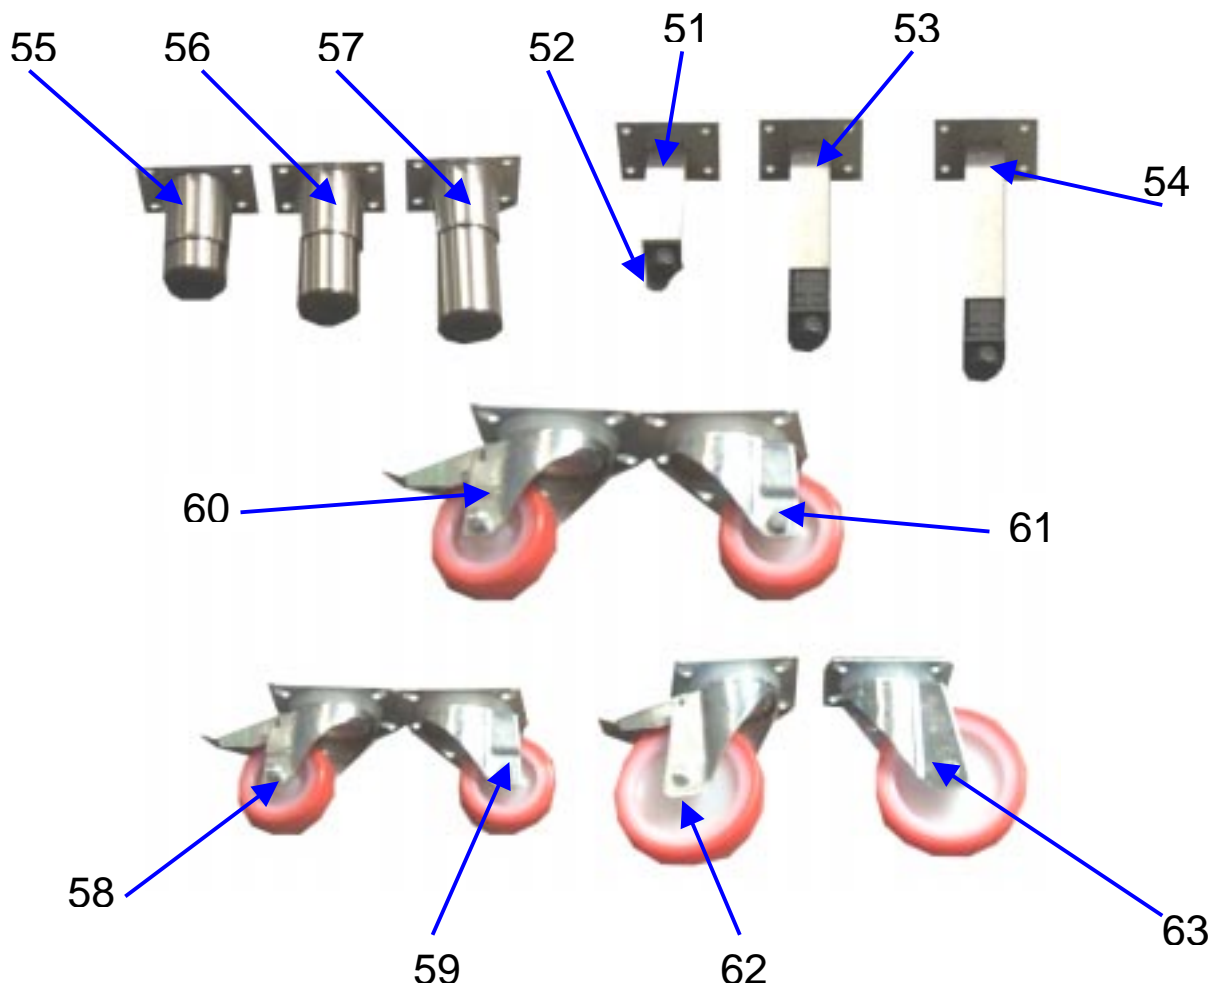

**KTAR BT 02**

**KTAR BT 03**

**KTAR BT 04**

Code : **KTARBT02**

Model : **KTARBT02**

N° CODE PZ DESCRIPTION

1,00	141622424084	0	Air-cooled condenser	
2,00	1648001010	0	Motor without bracket	
3,00	141544118250	0	Compressor	220-240/1/50
4,00	149175	0	Union	
5,00	149125	0	Filter union	
6,00	1648110107	0	Motor-driven fan	
7,00	14330210174	0	Evaporator	
8,00	167209	0	Sensor	
9,00	167209	0	Sensor	
10,00	1666500	0	Evaporator defrost heater	400w
11,00	1648110107	0	Motor-driven fan	
12,00	32573400	0	Control panel board	
13,00	167510	0	Contacteur	
14,00	1610056	0	Power cord	
15,00	168305	0	Transformer	
16,00	1681108	0	Thermostat	
17,00	1640010	0	Yellow defrost lamp	
18,00	1635110	0	High-brightness switch	
51,00	1467522	0	Square foot	quadro
52,00	1467008	0	Thermoplastic snap-in foot	
53,00	1467524	0	Square foot	quadro
54,00	1467526	0	Square foot	quadro
55,00	1467504	0	Round foot	
56,00	1467506	0	Round foot	
57,00	1467508	0	Round foot	
58,00	147802	0	Caster with brake	ø80
59,00	147801	0	Caster	ø80
60,00	147806	0	Caster with brake	ø100
61,00	147805	0	Caster	ø100
62,00	147808	0	Caster with brake	ø125
63,00	147807	0	Caster	ø125
64,00	3351300100	0	Pair of slides for shelves	
65,00	3358300100	0	Slide holder upright	
66,00	32633200	0	Convex panel - half door	BT
67,00	32633200	0	Convex panel - half door	BT
68,00	1440053325	0	Wire shelf	530x325
69,00	1666022	0	Frame heater	22W
70,00	14414300620	0	Door gasket	396x566
71,00	140712153	0	Bushing	12x15
72,00	146610025	0	Door holding pin	10x25x6 M6
73,00	1412150	0	Lower hinge	sx
74,00	1412151	0	Lower hinge	dx
75,00	146606019	0	Door stop pin	
76,00	140712155	0	Bushing	12x15