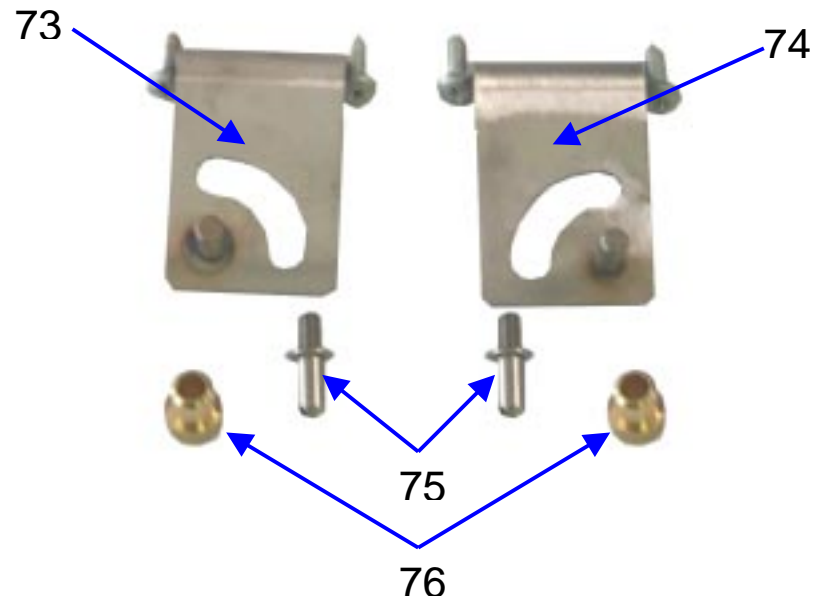

**KTAR BT 02**

**KTAR BT 03**

**KTAR BT 04**

Code : **KTARBT02**

Model : **KTARBT02**

N° CODE PZ DESCRIPTION

1,00	141622424084	0	Air-cooled condenser	
2,00	1648001010	0	Motor without bracket	
3,00	141544118250	0	Compressor	220-240/1/50
4,00	149175	0	Union	
5,00	149125	0	Filter union	
6,00	1648110107	0	Motor-driven fan	
7,00	14330210174	0	Evaporator	
8,00	167209	0	Sensor	
9,00	167209	0	Sensor	
10,00	1666500	0	Evaporator defrost heater	400w
11,00	1648110107	0	Motor-driven fan	
12,00	32573400	0	Control panel board	
13,00	167510	0	Contacteur	
14,00	1610056	0	Power cord	
15,00	168305	0	Transformer	
16,00	1681108	0	Thermostat	
17,00	1640010	0	Yellow defrost lamp	
18,00	1635110	0	High-brightness switch	
51,00	1467522	0	Square foot	quadro
52,00	1467008	0	Thermoplastic snap-in foot	
53,00	1467524	0	Square foot	quadro
54,00	1467526	0	Square foot	quadro
55,00	1467504	0	Round foot	
56,00	1467506	0	Round foot	
57,00	1467508	0	Round foot	
58,00	147802	0	Caster with brake	ø80
59,00	147801	0	Caster	ø80
60,00	147806	0	Caster with brake	ø100
61,00	147805	0	Caster	ø100
62,00	147808	0	Caster with brake	ø125
63,00	147807	0	Caster	ø125
64,00	3351300100	0	Pair of slides for shelves	
65,00	3358300100	0	Slide holder upright	
66,00	32633200	0	Convex panel - half door	BT
67,00	32633200	0	Convex panel - half door	BT
68,00	1440053325	0	Wire shelf	530x325
69,00	1666022	0	Frame heater	22W
70,00	14414300620	0	Door gasket	396x566
71,00	140712153	0	Bushing	12x15
72,00	146610025	0	Door holding pin	10x25x6 M6
73,00	1412150	0	Lower hinge	sx
74,00	1412151	0	Lower hinge	dx
75,00	146606019	0	Door stop pin	
76,00	140712155	0	Bushing	12x15