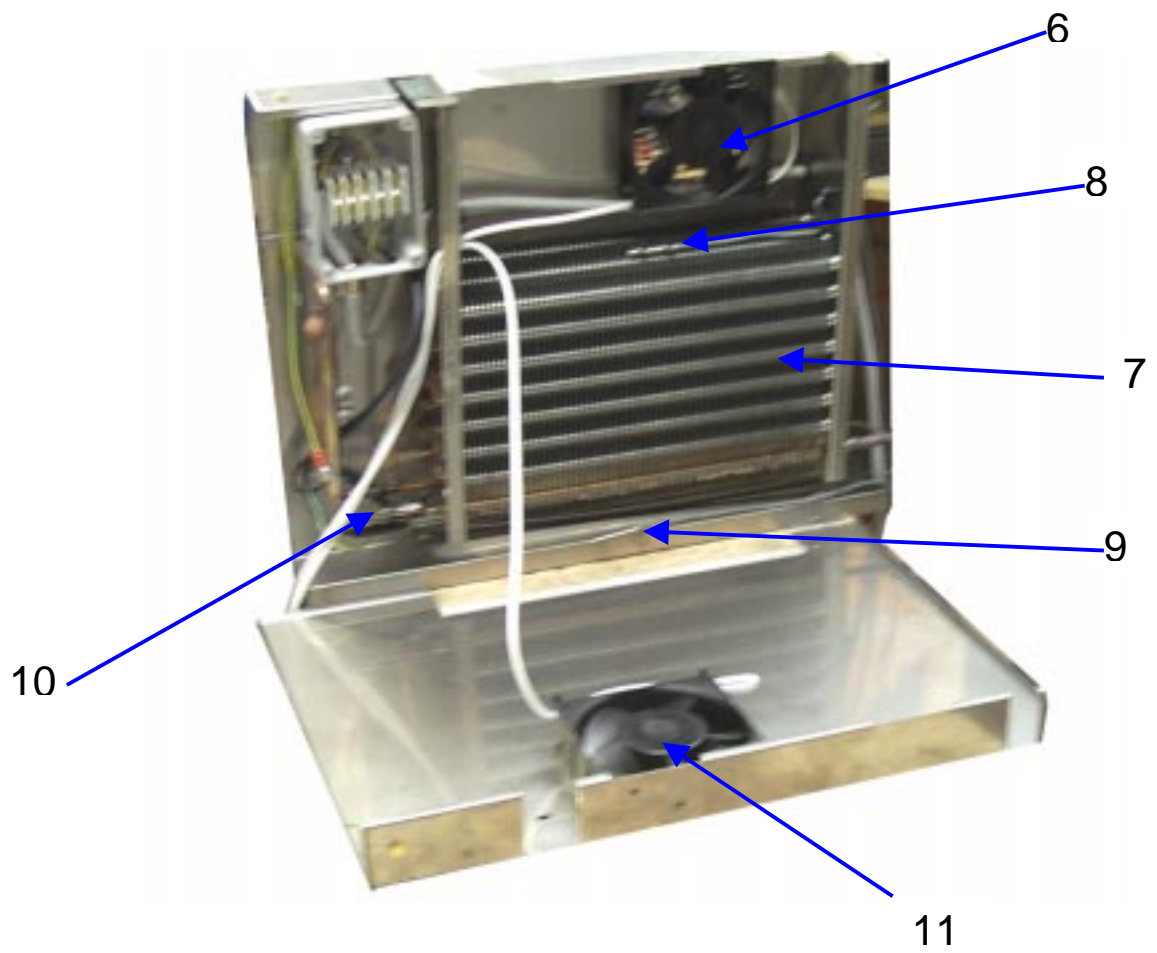

**KTAR BT 02**

**KTAR BT 03**

**KTAR BT 04**

Code : **KTARBT02**

Model : **KTARBT02**

N° CODE PZ DESCRIPTION

1,00	141622424084	0	Air-cooled condenser	
2,00	1648001010	0	Motor without bracket	
3,00	141544118250	0	Compressor	220-240/1/50
4,00	149175	0	Union	
5,00	149125	0	Filter union	
6,00	1648110107	0	Motor-driven fan	
7,00	14330210174	0	Evaporator	
8,00	167209	0	Sensor	
9,00	167209	0	Sensor	
10,00	1666500	0	Evaporator defrost heater	400w
11,00	1648110107	0	Motor-driven fan	
12,00	32573400	0	Control panel board	
13,00	167510	0	Contacteur	
14,00	1610056	0	Power cord	
15,00	168305	0	Transformer	
16,00	1681108	0	Thermostat	
17,00	1640010	0	Yellow defrost lamp	
18,00	1635110	0	High-brightness switch	
51,00	1467522	0	Square foot	quadro
52,00	1467008	0	Thermoplastic snap-in foot	
53,00	1467524	0	Square foot	quadro
54,00	1467526	0	Square foot	quadro
55,00	1467504	0	Round foot	
56,00	1467506	0	Round foot	
57,00	1467508	0	Round foot	
58,00	147802	0	Caster with brake	ø80
59,00	147801	0	Caster	ø80
60,00	147806	0	Caster with brake	ø100
61,00	147805	0	Caster	ø100
62,00	147808	0	Caster with brake	ø125
63,00	147807	0	Caster	ø125
64,00	3351300100	0	Pair of slides for shelves	
65,00	3358300100	0	Slide holder upright	
66,00	32633200	0	Convex panel - half door	BT
67,00	32633200	0	Convex panel - half door	BT
68,00	1440053325	0	Wire shelf	530x325
69,00	1666022	0	Frame heater	22W
70,00	14414300620	0	Door gasket	396x566
71,00	140712153	0	Bushing	12x15
72,00	146610025	0	Door holding pin	10x25x6 M6
73,00	1412150	0	Lower hinge	sx
74,00	1412151	0	Lower hinge	dx
75,00	146606019	0	Door stop pin	
76,00	140712155	0	Bushing	12x15