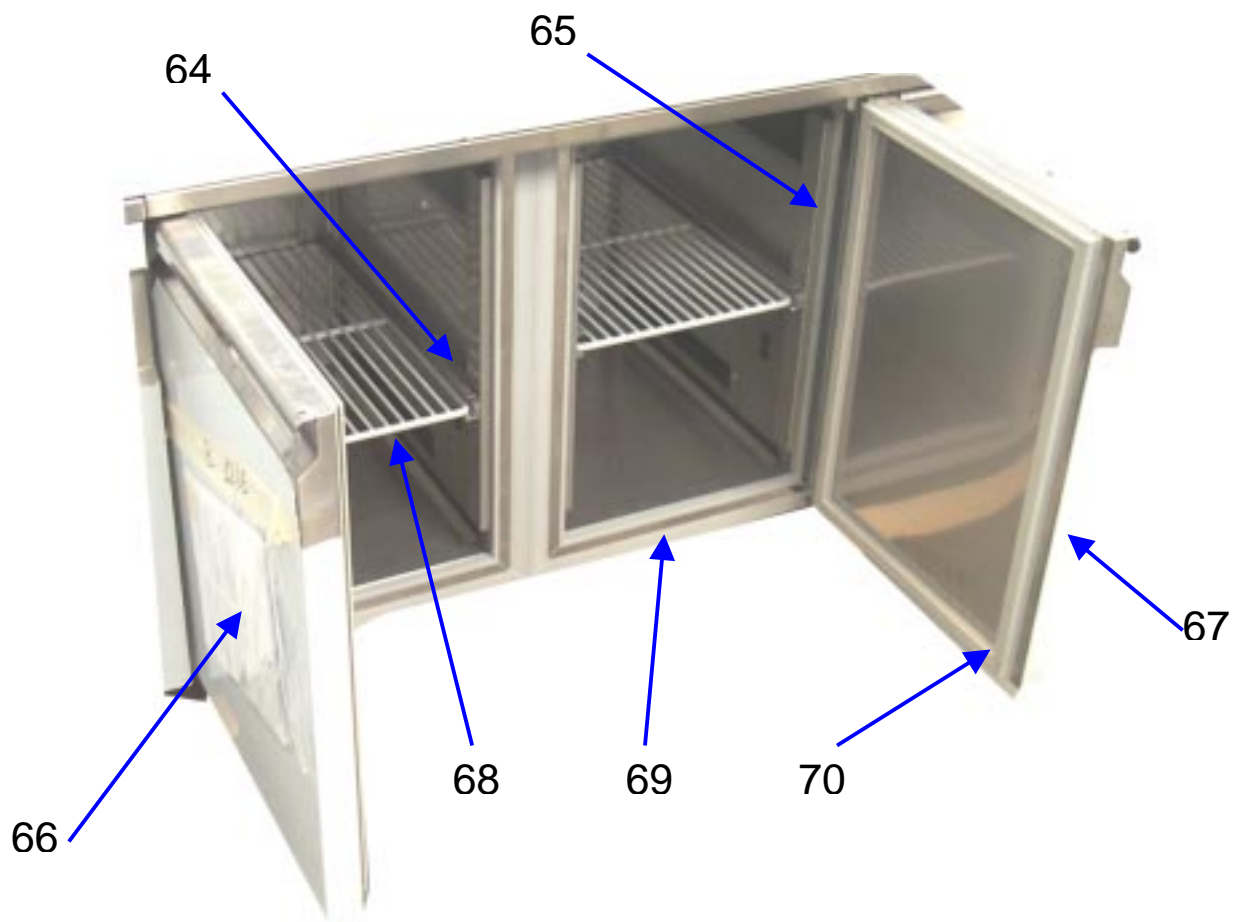

**KTAR BT 02**

**KTAR BT 03**

**KTAR BT 04**

Code : **KTARBT02**

Model : **KTARBT02**

N° CODE PZ DESCRIPTION

1,00	141622424084	0	Air-cooled condenser	
2,00	1648001010	0	Motor without bracket	
3,00	141544118250	0	Compressor	220-240/1/50
4,00	149175	0	Union	
5,00	149125	0	Filter union	
6,00	1648110107	0	Motor-driven fan	
7,00	14330210174	0	Evaporator	
8,00	167209	0	Sensor	
9,00	167209	0	Sensor	
10,00	1666500	0	Evaporator defrost heater	400w
11,00	1648110107	0	Motor-driven fan	
12,00	32573400	0	Control panel board	
13,00	167510	0	Contacteur	
14,00	1610056	0	Power cord	
15,00	168305	0	Transformer	
16,00	1681108	0	Thermostat	
17,00	1640010	0	Yellow defrost lamp	
18,00	1635110	0	High-brightness switch	
51,00	1467522	0	Square foot	quadro
52,00	1467008	0	Thermoplastic snap-in foot	
53,00	1467524	0	Square foot	quadro
54,00	1467526	0	Square foot	quadro
55,00	1467504	0	Round foot	
56,00	1467506	0	Round foot	
57,00	1467508	0	Round foot	
58,00	147802	0	Caster with brake	ø80
59,00	147801	0	Caster	ø80
60,00	147806	0	Caster with brake	ø100
61,00	147805	0	Caster	ø100
62,00	147808	0	Caster with brake	ø125
63,00	147807	0	Caster	ø125
64,00	3351300100	0	Pair of slides for shelves	
65,00	3358300100	0	Slide holder upright	
66,00	32633200	0	Convex panel - half door	BT
67,00	32633200	0	Convex panel - half door	BT
68,00	1440053325	0	Wire shelf	530x325
69,00	1666022	0	Frame heater	22W
70,00	14414300620	0	Door gasket	396x566
71,00	140712153	0	Bushing	12x15
72,00	146610025	0	Door holding pin	10x25x6 M6
73,00	1412150	0	Lower hinge	sx
74,00	1412151	0	Lower hinge	dx
75,00	146606019	0	Door stop pin	
76,00	140712155	0	Bushing	12x15