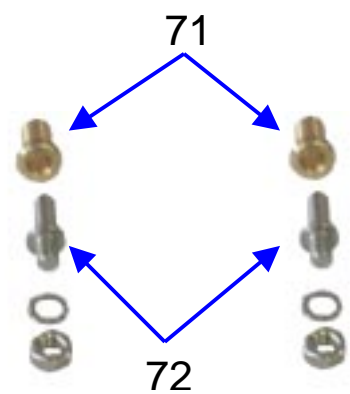

КТАРВТ 00

КТАРВТ 01

КТАРВТ 02

КТАРВТ 03

Code : **KTAPBT00**
Model : **KTAPBT00**

N° CODE PZ DESCRIPTION

1,00	3341301290	0	Control panel side panel	
2,00	33277300	0	Covering	
3,00	3360600200	0	Side control panel	
4,00	1681108	0	Thermostat	
5,00	1640010	0	Yellow defrost lamp	
6,00	1635110	0	High-brightness switch	
7,00	168305	0	Transformer	
8,00	1610056	0	Power cord	
9,00	167209	0	Sensor	
10,00	14971754	0	Valve body	
11,00	1666500	0	Evaporator defrost heater	400w
12,00	14330210174	0	Evaporator	
13,00	167209	0	Sensor	
14,00	14740500	0	Tap	ø6
15,00	14740510	0	Tap	ø10
16,00	32100040	0	Self-evaporating pan	
17,00	1666150	0	Heater	150W
18,00	14923172	0	Drain trap	
19,00	1648110107	0	Motor-driven fan	
51,00	1467522	0	Square foot	quadro
52,00	1467008	0	Thermoplastic snap-in foot	
53,00	1467524	0	Square foot	quadro
54,00	1467526	0	Square foot	quadro
55,00	1467504	0	Round foot	
56,00	1467506	0	Round foot	
57,00	1467508	0	Round foot	
58,00	147802	0	Caster with brake	ø80
59,00	147801	0	Caster	ø80
60,00	147806	0	Caster with brake	ø100
61,00	147805	0	Caster	ø100
62,00	147808	0	Caster with brake	ø125
63,00	147807	0	Caster	ø125
64,00	3351300100	0	Pair of slides for shelves	
65,00	3358300100	0	Slide holder upright	
66,00	32633200	0	Convex panel - half door	BT
67,00	32633200	0	Convex panel - half door	BT
68,00	1440053325	0	Wire shelf	530x325
69,00	1666022	0	Frame heater	22W
70,00	14414300620	0	Door gasket	396x566
71,00	140712153	0	Bushing	12x15
72,00	146610025	0	Door holding pin	10x25x6 M6
73,00	1412150	0	Lower hinge	sx
74,00	1412151	0	Lower hinge	dx
75,00	146606019	0	Door stop pin	
76,00	140712155	0	Bushing	12x15