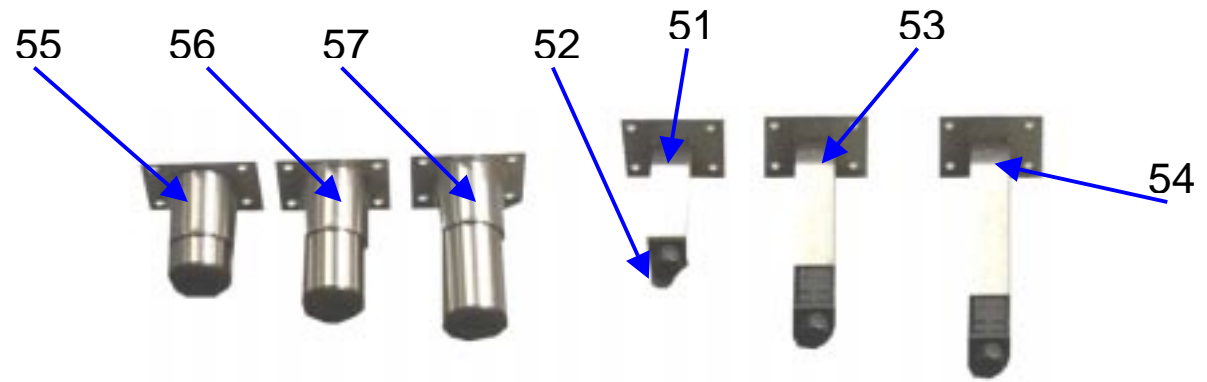

КТАРВТ 00

КТАРВТ 01

КТАРВТ 02

КТАРВТ 03

Code : **KTAPBT00**
Model : **KTAPBT00**

N° CODE PZ DESCRIPTION

1,00	3341301290	0	Control panel side panel	
2,00	33277300	0	Covering	
3,00	3360600200	0	Side control panel	
4,00	1681108	0	Thermostat	
5,00	1640010	0	Yellow defrost lamp	
6,00	1635110	0	High-brightness switch	
7,00	168305	0	Transformer	
8,00	1610056	0	Power cord	
9,00	167209	0	Sensor	
10,00	14971754	0	Valve body	
11,00	1666500	0	Evaporator defrost heater	400w
12,00	14330210174	0	Evaporator	
13,00	167209	0	Sensor	
14,00	14740500	0	Tap	ø6
15,00	14740510	0	Tap	ø10
16,00	32100040	0	Self-evaporating pan	
17,00	1666150	0	Heater	150W
18,00	14923172	0	Drain trap	
19,00	1648110107	0	Motor-driven fan	
51,00	1467522	0	Square foot	quadro
52,00	1467008	0	Thermoplastic snap-in foot	
53,00	1467524	0	Square foot	quadro
54,00	1467526	0	Square foot	quadro
55,00	1467504	0	Round foot	
56,00	1467506	0	Round foot	
57,00	1467508	0	Round foot	
58,00	147802	0	Caster with brake	ø80
59,00	147801	0	Caster	ø80
60,00	147806	0	Caster with brake	ø100
61,00	147805	0	Caster	ø100
62,00	147808	0	Caster with brake	ø125
63,00	147807	0	Caster	ø125
64,00	3351300100	0	Pair of slides for shelves	
65,00	3358300100	0	Slide holder upright	
66,00	32633200	0	Convex panel - half door	BT
67,00	32633200	0	Convex panel - half door	BT
68,00	1440053325	0	Wire shelf	530x325
69,00	1666022	0	Frame heater	22W
70,00	14414300620	0	Door gasket	396x566
71,00	140712153	0	Bushing	12x15
72,00	146610025	0	Door holding pin	10x25x6 M6
73,00	1412150	0	Lower hinge	sx
74,00	1412151	0	Lower hinge	dx
75,00	146606019	0	Door stop pin	
76,00	140712155	0	Bushing	12x15