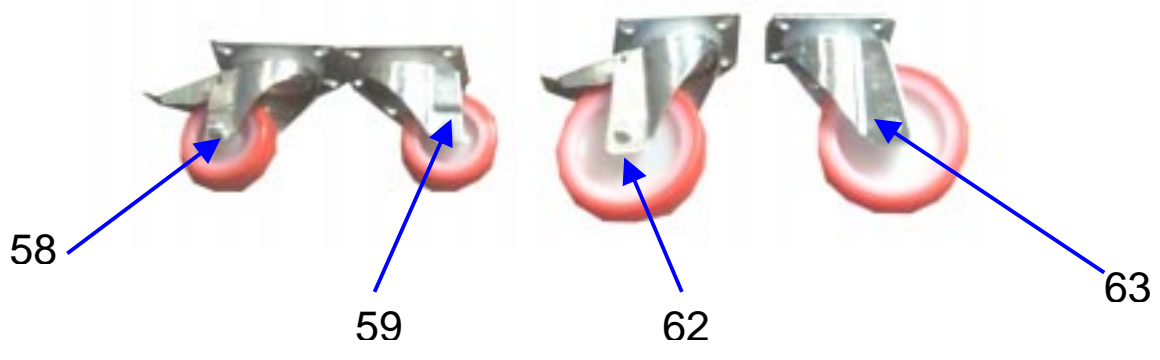

КТАРВТ 00

КТАРВТ 01

КТАРВТ 02

КТАРВТ 03

Code : **KTAPBT00**
Model : **KTAPBT00**

N° CODE PZ DESCRIPTION

1,00	3341301290	0	Control panel side panel	
2,00	33277300	0	Covering	
3,00	3360600200	0	Side control panel	
4,00	1681108	0	Thermostat	
5,00	1640010	0	Yellow defrost lamp	
6,00	1635110	0	High-brightness switch	
7,00	168305	0	Transformer	
8,00	1610056	0	Power cord	
9,00	167209	0	Sensor	
10,00	14971754	0	Valve body	
11,00	1666500	0	Evaporator defrost heater	400w
12,00	14330210174	0	Evaporator	
13,00	167209	0	Sensor	
14,00	14740500	0	Tap	ø6
15,00	14740510	0	Tap	ø10
16,00	32100040	0	Self-evaporating pan	
17,00	1666150	0	Heater	150W
18,00	14923172	0	Drain trap	
19,00	1648110107	0	Motor-driven fan	
51,00	1467522	0	Square foot	quadro
52,00	1467008	0	Thermoplastic snap-in foot	
53,00	1467524	0	Square foot	quadro
54,00	1467526	0	Square foot	quadro
55,00	1467504	0	Round foot	
56,00	1467506	0	Round foot	
57,00	1467508	0	Round foot	
58,00	147802	0	Caster with brake	ø80
59,00	147801	0	Caster	ø80
60,00	147806	0	Caster with brake	ø100
61,00	147805	0	Caster	ø100
62,00	147808	0	Caster with brake	ø125
63,00	147807	0	Caster	ø125
64,00	3351300100	0	Pair of slides for shelves	
65,00	3358300100	0	Slide holder upright	
66,00	32633200	0	Convex panel - half door	BT
67,00	32633200	0	Convex panel - half door	BT
68,00	1440053325	0	Wire shelf	530x325
69,00	1666022	0	Frame heater	22W
70,00	14414300620	0	Door gasket	396x566
71,00	140712153	0	Bushing	12x15
72,00	146610025	0	Door holding pin	10x25x6 M6
73,00	1412150	0	Lower hinge	sx
74,00	1412151	0	Lower hinge	dx
75,00	146606019	0	Door stop pin	
76,00	140712155	0	Bushing	12x15