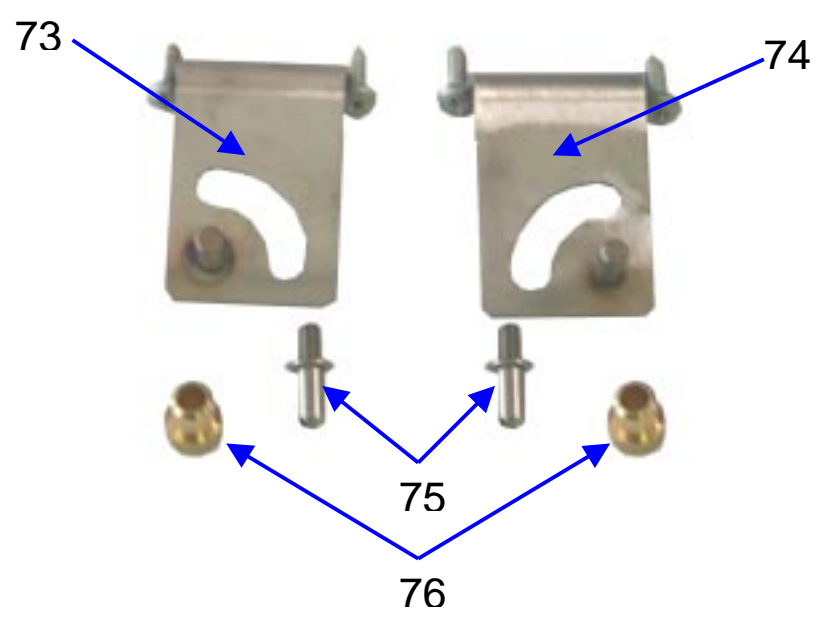

КТАРВТ 00

КТАРВТ 01

КТАРВТ 02

КТАРВТ 03

Code : **KTAPBT00**
Model : **KTAPBT00**

N° CODE PZ DESCRIPTION

1,00	3341301290	0	Control panel side panel	
2,00	33277300	0	Covering	
3,00	3360600200	0	Side control panel	
4,00	1681108	0	Thermostat	
5,00	1640010	0	Yellow defrost lamp	
6,00	1635110	0	High-brightness switch	
7,00	168305	0	Transformer	
8,00	1610056	0	Power cord	
9,00	167209	0	Sensor	
10,00	14971754	0	Valve body	
11,00	1666500	0	Evaporator defrost heater	400w
12,00	14330210174	0	Evaporator	
13,00	167209	0	Sensor	
14,00	14740500	0	Tap	ø6
15,00	14740510	0	Tap	ø10
16,00	32100040	0	Self-evaporating pan	
17,00	1666150	0	Heater	150W
18,00	14923172	0	Drain trap	
19,00	1648110107	0	Motor-driven fan	
51,00	1467522	0	Square foot	quadro
52,00	1467008	0	Thermoplastic snap-in foot	
53,00	1467524	0	Square foot	quadro
54,00	1467526	0	Square foot	quadro
55,00	1467504	0	Round foot	
56,00	1467506	0	Round foot	
57,00	1467508	0	Round foot	
58,00	147802	0	Caster with brake	ø80
59,00	147801	0	Caster	ø80
60,00	147806	0	Caster with brake	ø100
61,00	147805	0	Caster	ø100
62,00	147808	0	Caster with brake	ø125
63,00	147807	0	Caster	ø125
64,00	3351300100	0	Pair of slides for shelves	
65,00	3358300100	0	Slide holder upright	
66,00	32633200	0	Convex panel - half door	BT
67,00	32633200	0	Convex panel - half door	BT
68,00	1440053325	0	Wire shelf	530x325
69,00	1666022	0	Frame heater	22W
70,00	14414300620	0	Door gasket	396x566
71,00	140712153	0	Bushing	12x15
72,00	146610025	0	Door holding pin	10x25x6 M6
73,00	1412150	0	Lower hinge	sx
74,00	1412151	0	Lower hinge	dx
75,00	146606019	0	Door stop pin	
76,00	140712155	0	Bushing	12x15