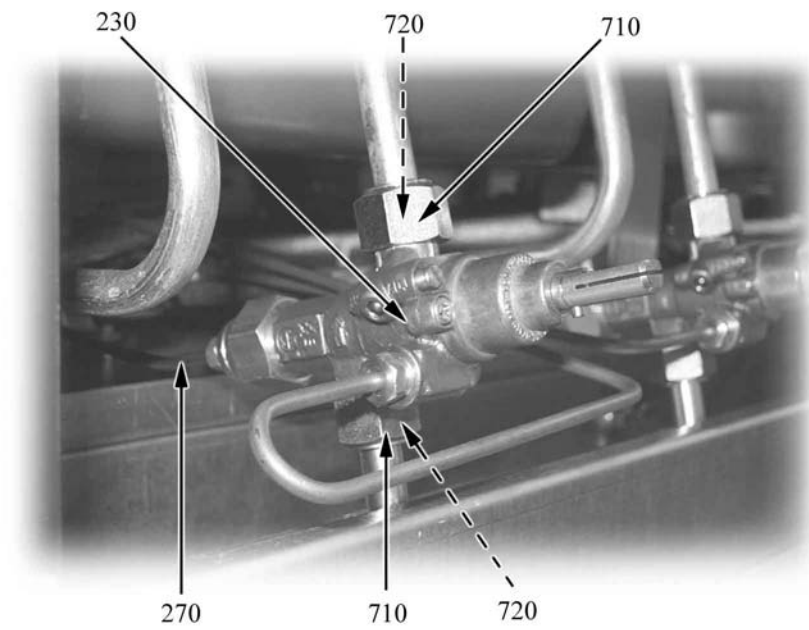

Parti di ricambio

ID	Tipo	Voltaggio	Descrizione	Codici
Module:Rubinetto				
230	96TDX,96TSX,98T,96DX,96SX,96GDX,96GSX,96EDX,96ESX,98,98G,98E,94SS,94TSS,94GSS		Rubinetto	6A011490
230	96TDX,96TSX,98T,96DX,96SX,96GDX,96GSX,96EDX,96ESX,98,98G,98E,94SS,94TSS,94GSS		Rubinetto Gas Citta	6A011500
270	96TDX,96TSX,98T,96DX,96SX,96GDX,96GSX,96EDX,96ESX,98,98G,98E,94SS,94TSS,94GSS		Termocoppia	6A011905
710	96TDX,96TSX,98T,96DX,96SX,96GDX,96GSX,96EDX,96ESX,98,98G,98E,94SS,94TSS,94GSS		Dado	6A011485
710	96TDX,96TSX,98T,96DX,96SX,96GDX,96GSX,96EDX,96ESX,98,98G,98E,94SS,94TSS,94GSS		Dado Gas Citta	6A016200
720	96TDX,96TSX,98T,96DX,96SX,96GDX,96GSX,96EDX,96ESX,98,98G,98E,94SS,94TSS,94GSS		Bicono	6A011480
720	96TDX,96TSX,98T,96DX,96SX,96GDX,96GSX,96EDX,96ESX,98,98G,98E,94SS,94TSS,94GSS		Bicono Gas Citta	6A016300
730	94SS,94TSS,94GSS		Rubinetto	6A011490
730	94SS,94TSS,94GSS		Rubinetto Gas Citta	6A011500
730	96TDX,96TSX,98T,96DX,96SX,96GDX,96GSX,96EDX,96ESX,98,98G,98E		Rubinetto	6A011500
730	96TDX,96TSX,98T,96DX,96SX,96GDX,96GSX,96EDX,96ESX,98,98G,98E		Rubinetto Gas Citta	6A013600
740	96TDX,96TSX,98T,96DX,96SX,96GDX,96GSX,96EDX,96ESX,98,98G,98E,94SS,94TSS,94GSS		Raccordo	6A013401
750	96TDX,96TSX,98T,96DX,96SX,96GDX,96GSX,96EDX,96ESX,98,98G,98E		Conduttura	2514750
750	96TDX,96TSX,98T,96DX,96SX,96GDX,96GSX,96EDX,96ESX,98,98G,98E		Conduttura Gas Citta	2515160
750	94SS,94TSS,94GSS		Conduttura	2514755
750	94SS,94TSS,94GSS		Conduttura Gas Citta	2515161
751	94SS,94TSS,94GSS		Dado di fissaggio del bicono	6A011485
751	96TDX,96TSX,98T,96DX,96SX,96GDX,96GSX,96EDX,96ESX,98,98G,98E		Dado Gas Citta	6A016200
752	94SS,94TSS,94GSS		Bicono	6A011480
752	96TDX,96TSX,98T,96DX,96SX,96GDX,96GSX,96EDX,96ESX,98,98G,98E		Bicono Gas Citta	6A016300
760	96TDX,96TSX,98T,96DX,96SX,96GDX,96GSX,96EDX,96ESX,98,98G,98E		Conduttura	2514751
760	94SS,94TSS,94GSS		Conduttura	2514756
770	96TDX,96TSX,98T,96DX,96SX,96GDX,96GSX,96EDX,96ESX,98,98G,98E,94SS,94TSS,94GSS		Dado	6A016110
780	96TDX,96TSX,98T,96DX,96SX,96GDX,96GSX,96EDX,96ESX,98,98G,98E,94SS,94TSS,94GSS		Bicono	6A016120
480	96TDX,96TSX,98T,96DX,96SX,96GDX,96GSX,96EDX,96ESX,98,98G,98E,94SS,94TSS,94GSS		Termocoppia	6A011904

94T=94/04 TCTG, 94TSS=94/04 TCTGSS, 96TDX=96/04 TCTGD, 96TSX=96/04 TCTGSX, 98T=98/04 TCTG, 94G=94/04 CTGG, 94GSS=94/04 CTGGSS, 94E=94/04 CTGE, 94=94/04 CTG, 94SS=94/04 CTGSS, 96DX=96/04 CTGD, 96SX=96/04 CTGSX, 96GDX=96/04 CTGGDX, 96GSX=96/04 CTGGSX, 96EDX=96/04 CTGEDX, 96ESX=96/04 CTGESX, 98=98/04 CTG, 98G=98/04 CTGG, 98E=98/04 CTGE

A=3/N/PE~400/230V 50Hz, H=3/PE~230V 50Hz