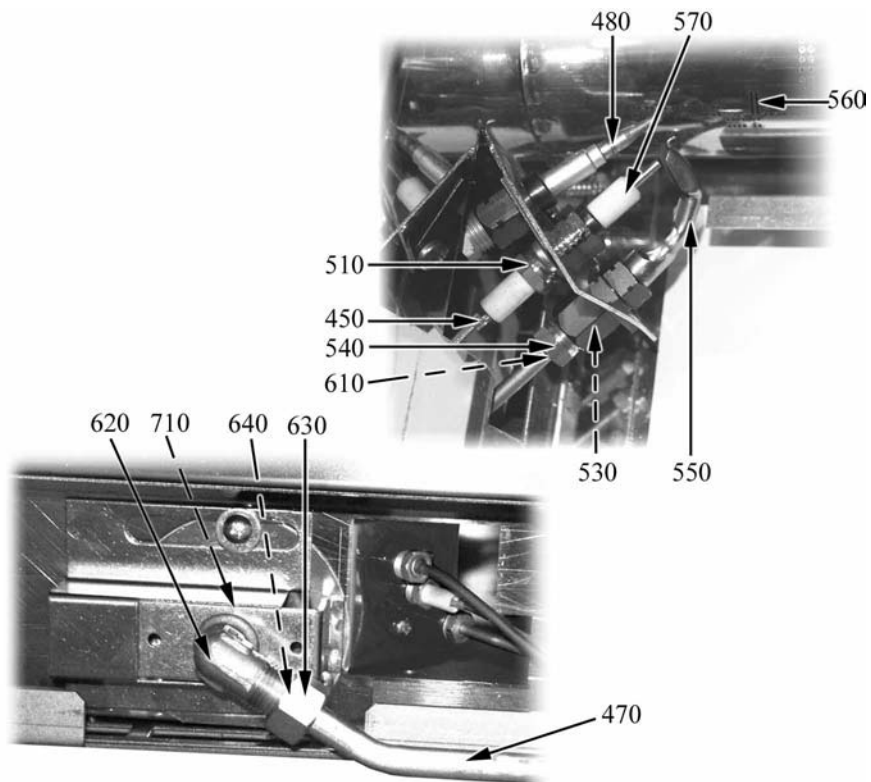

Parti di ricambio

ID	Tipo	Al	Dal	Voltaggio	Descrizione	Codici
520	94G,96GDX,96GSX,98G,94GSS				Raccordo bicono	6A011608
530	94G,96GDX,96GSX,98G,94GSS				Ugello 19	822140380
530	94G,96GDX,96GSX,98G,94GSS				Ugello 27	6A013107
530	94G,96GDX,96GSX,98G,94GSS				Ugello 36	822140530
530	94G,96GDX,96GSX,98G,94GSS				Ugello 50	6A013108
540	94G,96GDX,96GSX,98G,94GSS				Raccordo	822450040
550	94G,96GDX,96GSX,98G,94GSS				Pilota	826920070
560	94G,96GDX,96GSX,98G,94GSS				Brucciato	2510697
570	94G,96GDX,96GSX,98G,94GSS				Candela	6A013301
580	94G,96GDX,96GSX,98G,94GSS	28/02/2005			Spina elastica	6A011405
590	94G,96GDX,96GSX,98G,94GSS	28/02/2005			Flangia	824710060
600	94G,96GDX,96GSX,98G,94GSS	28/02/2005			Attacco manopola	822160011
610	94G,96GDX,96GSX,98G,94GSS				Bicono	822450050
620	94G,96GDX,96GSX,98G,94GSS				Raccordo	822450010
630	94G,96GDX,96GSX,98G,94GSS				Dado	822180010
640	94G,96GDX,96GSX,98G,94GSS				Rondella	821110840
920	94G,96GDX,96GSX,98G,94GSS		01/03/2005		Attacco manopola	2518650

94T=94/04 TCTG, 94TSS=94/04 TCTGSS, 96TDX=96/04 TCTGDX, 96TSX=96/04 TCTGSX, 98T=98/04 TCTG,
94G=94/04 CTGG, 94GSS=94/04 CTGGSS, 94E=94/04 CTGE, 94=94/04 CTG, 94SS=94/04 CTGSS, 96DX=96/04
CTGDX, 96SX=96/04 CTGSX, 96GDX=96/04 CTGGDX, 96GSX=96/04 CTGGSX, 96EDX=96/04 CTGEDX, 96ESX=96/
04 CTGESX, 98=98/04 CTG, 98G=98/04 CTGG, 98E=98/04 CTGE

A=3/N/PE~400/230V 50Hz, H=3/PE~230V 50Hz