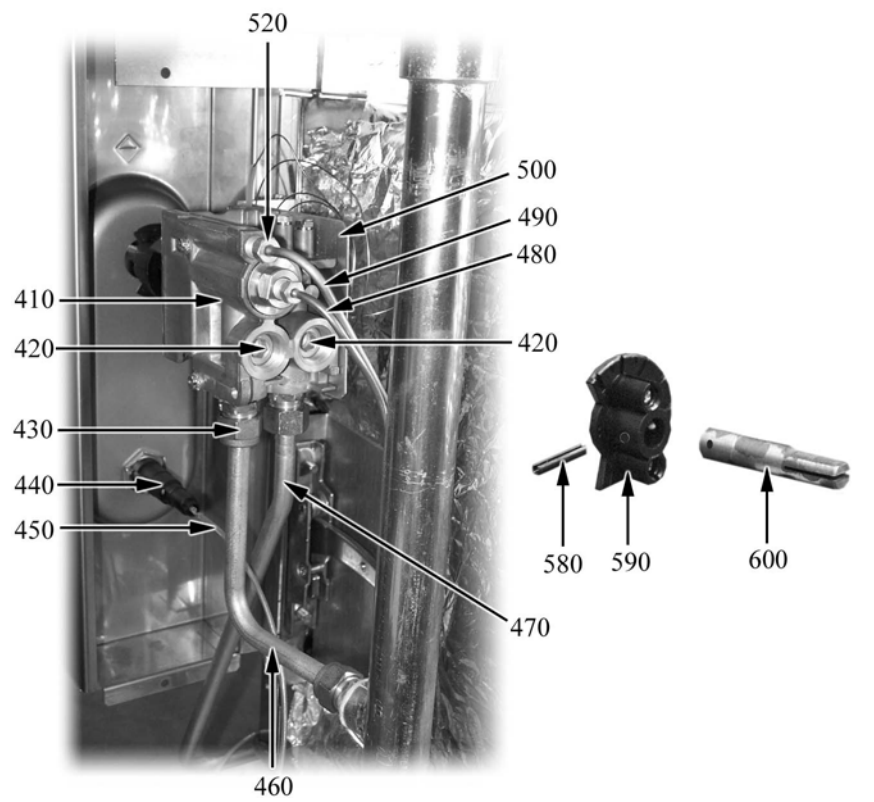

Parti di ricambio

ID	Tipo	Al	Dal	Voltaggio	Descrizione	Codici
520	94G,96GDX,96GSX,98G,94GSS				Raccordo bicono	6A011608
530	94G,96GDX,96GSX,98G,94GSS				Ugello 19	822140380
530	94G,96GDX,96GSX,98G,94GSS				Ugello 27	6A013107
530	94G,96GDX,96GSX,98G,94GSS				Ugello 36	822140530
530	94G,96GDX,96GSX,98G,94GSS				Ugello 50	6A013108
540	94G,96GDX,96GSX,98G,94GSS				Raccordo	822450040
550	94G,96GDX,96GSX,98G,94GSS				Pilota	826920070
560	94G,96GDX,96GSX,98G,94GSS				Brucciato	2510697
570	94G,96GDX,96GSX,98G,94GSS				Candela	6A013301
580	94G,96GDX,96GSX,98G,94GSS	28/02/2005			Spina elastica	6A011405
590	94G,96GDX,96GSX,98G,94GSS	28/02/2005			Flangia	824710060
600	94G,96GDX,96GSX,98G,94GSS	28/02/2005			Attacco manopola	822160011
610	94G,96GDX,96GSX,98G,94GSS				Bicono	822450050
620	94G,96GDX,96GSX,98G,94GSS				Raccordo	822450010
630	94G,96GDX,96GSX,98G,94GSS				Dado	822180010
640	94G,96GDX,96GSX,98G,94GSS				Rondella	821110840
920	94G,96GDX,96GSX,98G,94GSS		01/03/2005		Attacco manopola	2518650

94T=94/04 TCTG, 94TSS=94/04 TCTGSS, 96TDX=96/04 TCTGDX, 96TSX=96/04 TCTGSX, 98T=98/04 TCTG,
94G=94/04 CTGG, 94GSS=94/04 CTGGSS, 94E=94/04 CTGE, 94=94/04 CTG, 94SS=94/04 CTGSS, 96DX=96/04
CTGDX, 96SX=96/04 CTGSX, 96GDX=96/04 CTGGDX, 96GSX=96/04 CTGGSX, 96EDX=96/04 CTGEDX, 96ESX=96/
04 CTGESX, 98=98/04 CTG, 98G=98/04 CTGG, 98E=98/04 CTGE

A=3/N/PE~400/230V 50Hz, H=3/PE~230V 50Hz