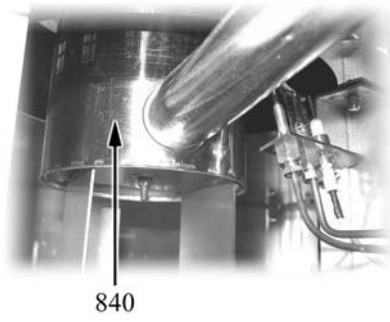

Parti di ricambio

ID	Tipo	Voltaggio	Descrizione	Codici
Module: Componenti forno elettrico				
81	94E,96EDX,96ESX,98E		Gemma bianca	6A039207
190	94E,96EDX,96ESX,98E		Gemma verde	6A038507
660	94E,96EDX,96ESX,98E		Commutatore	6A046750
670	94E,96EDX,96ESX,98E		Termostato	826630123
680	94E,96EDX,96ESX,98E		Termostato sicurezza	826630130
690	94E,96EDX,96ESX,98E		Commutatore	6A046001
220	94E,96EDX,96ESX,98E		Resistenza 1500 W	826620041
910	94E,96EDX,96ESX,98E		Contattore	6A047031

94T=94/04 TCTG, 94TSS=94/04 TCTGSS, 96TDX=96/04 TCTGDX, 96TSX=96/04 TCTGSX, 98T=98/04 TCTG,
94G=94/04 CTGG, 94GSS=94/04 CTGGSS, 94E=94/04 CTGE, 94=94/04 CTG, 94SS=94/04 CTGSS, 96DX=96/04
CTGDX, 96SX=96/04 CTGSX, 96GDX=96/04 CTGGDX, 96GSX=96/04 CTGGSX, 96EDX=96/04 CTGEDX, 96ESX=96/
04 CTGESX, 98=98/04 CTG, 98G=98/04 CTGG, 98E=98/04 CTGE

A=3/N/PE~400/230V 50Hz, H=3/PE~230V 50Hz

Parti di ricambio