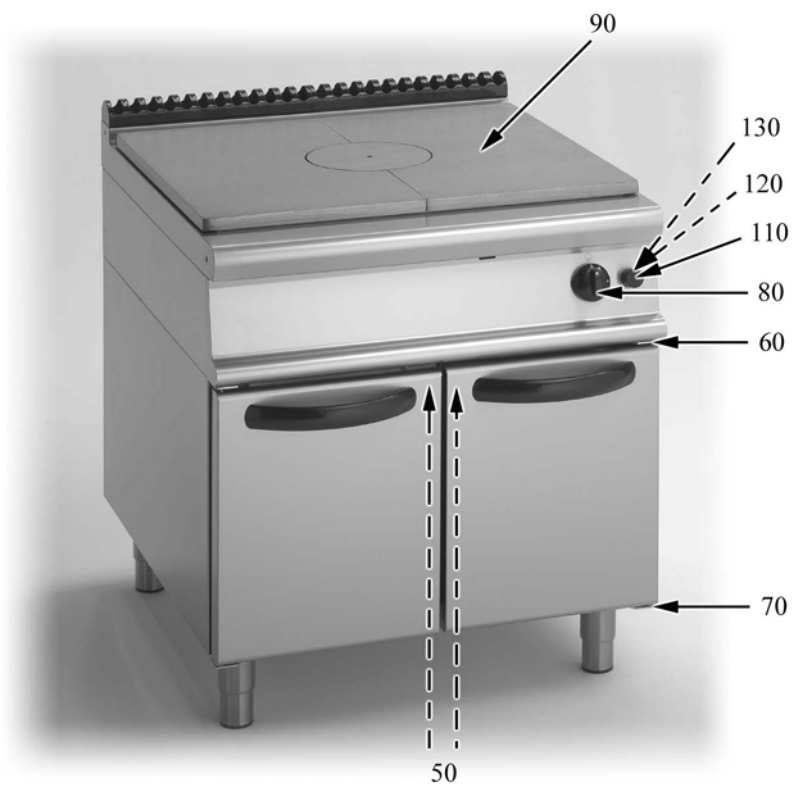

CUCINE TUTTAPIASTRA A GAS

Serie 900

TIPO: 94/04 TCTG, 96/04 TCTGDX, 96/04 TCTGSX, 98/04 TCTG, 94/04 CTGG,
94/04 CTGE, 94/04 CTG, 96/04 CTGDX, 96/04 CTGSX, 96/04 CTGGDX, 96/04 CTGGSX,
96/04 CTGEDX, 96/04 CTGESX, 98/04 CTG, 98/04 CTGG, 98/04 CTGE

Parti di ricambio

Parti di ricambio

ID	Tipo	Descrizione	Codici
Module: Parti esterne fuochi e tuttapietra			
10	96TDX,96TSX,98T,96DX,96SX,96GDX,96GSX,96EDX,96ESX,98,98G,98E	Piedino	826490142
20	96TDX,96TSX,98T,96DX,96SX,96GDX,96GSX,96EDX,96ESX,98,98G,98E	Manopola cucina gas nera	2599200
30	96TDX,96TSX,98T,96DX,96SX,96GDX,96GSX,96EDX,96ESX,98,98G,98E	Griglia smaltata	A003900
31	96TDX,96TSX,98T,96DX,96SX,96GDX,96GSX,96EDX,96ESX,98,98G,98E	Bruciatore (spartifiamma "C")	2510352
32	96TDX,96TSX,98T,96DX,96SX,96GDX,96GSX,96EDX,96ESX,98,98G,98E	Bruciatore (bicchiere "C")	2510351
33	96TDX,96TSX,98T,96DX,96SX,96GDX,96GSX,96EDX,96ESX,98,98G,98E	Bruciatore (spartifiamma "D")	2510355
34	96TDX,96TSX,98T,96DX,96SX,96GDX,96GSX,96EDX,96ESX,98,98G,98E	Bruciatore (bicchiere "D")	2510354
35	96TDX,96TSX,98T,96DX,96SX,96GDX,96GSX,96EDX,96ESX,98,98G,98E	Bruciatore (spartifiamma "E") 7kW	2510358
36	96TDX,96TSX,98T,96DX,96SX,96GDX,96GSX,96EDX,96ESX,98,98G,98E	Bruciatore (bicchiere "E")	2510357
40	96TDX,96TSX,98T,96DX,96SX,96GDX,96GSX,96EDX,96ESX,98,98G,98E	Bacinella	2547750
50	94,96DX,96SX,98	Magnete	826900011
60	94,96DX,96SX,98	Cerniera inferiore porta	826410020
70	94,96DX,96SX,98	Cerniera inferiore porta	826410010
80		Manopola rubinetto	2599220
90		Piastra	826901070