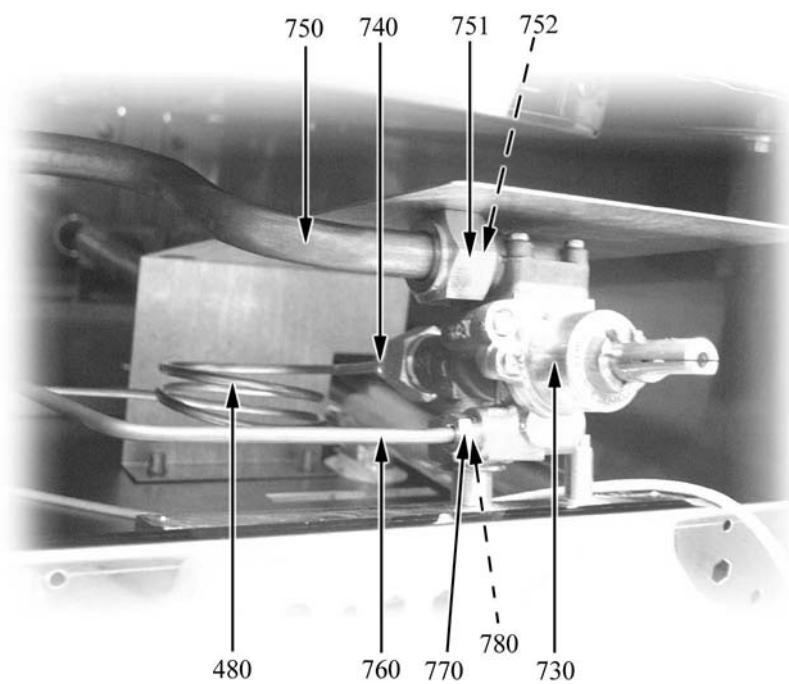

Parti di ricambio

ID	Tipo	Descrizione	Codici
Module:Rubinetto			
230	96TDX,96TSX,98T,96DX,96SX,96GDX,96GSX,96EDX,96ESX,98,98G,98E	Rubinetto	A011490
270	96TDX,96TSX,98T,96DX,96SX,96GDX,96GSX,96EDX,96ESX,98,98G,98E	Termocoppia	A011905
710	96TDX,96TSX,98T,96DX,96SX,96GDX,96GSX,96EDX,96ESX,98,98G,98E	Dado	A011485
720	96TDX,96TSX,98T,96DX,96SX,96GDX,96GSX,96EDX,96ESX,98,98G,98E	Bicono	A011480
730	96TDX,96TSX,98T,96DX,96SX,96GDX,96GSX,96EDX,96ESX,98,98G,98E	Rubinetto	A011500
740	96TDX,96TSX,98T,96DX,96SX,96GDX,96GSX,96EDX,96ESX,98,98G,98E	Raccordo	A013401
750	96TDX,96TSX,98T,96DX,96SX,96GDX,96GSX,96EDX,96ESX,98,98G,98E	Conduittura	2514750
751	96TDX,96TSX,98T,96DX,96SX,96GDX,96GSX,96EDX,96ESX,98,98G,98E	Dado di fissaggio del bicono	A016200
752	96TDX,96TSX,98T,96DX,96SX,96GDX,96GSX,96EDX,96ESX,98,98G,98E	Bicono	A016300
760	96TDX,96TSX,98T,96DX,96SX,96GDX,96GSX,96EDX,96ESX,98,98G,98E	Conduittura	2514751
770	96TDX,96TSX,98T,96DX,96SX,96GDX,96GSX,96EDX,96ESX,98,98G,98E	Dado	A016110
780	96TDX,96TSX,98T,96DX,96SX,96GDX,96GSX,96EDX,96ESX,98,98G,98E	Bicono	A016120
480	96TDX,96TSX,98T,96DX,96SX,96GDX,96GSX,96EDX,96ESX,98,98G,98E	Termocoppia	A011904

=

94T=94/04 TCTG, 96TDX=96/04 TCTGDX, 96TSX=96/04 TCTGSX, 98T=98/04 TCTG, 94G=94/04 CTGG, 94E=94/04 CTGE, 94=94/04 CTG, 96DX=96/04 CTGDX, 96SX=96/04 CTGSX, 96GDX=96/04 CTGGDX, 96GSX=96/04 CTGGSX, 96EDX=96/04 CTGEDX, 96ESX=96/04 CTGESX, 98=98/04 CTG, 98G=98/04 CTGG, 98E=98/04 CTGE

A=3/N/PE~400/230V 50Hz, H=3/PE~230V 50Hz, P=1/N/PE~220-240V 50Hz