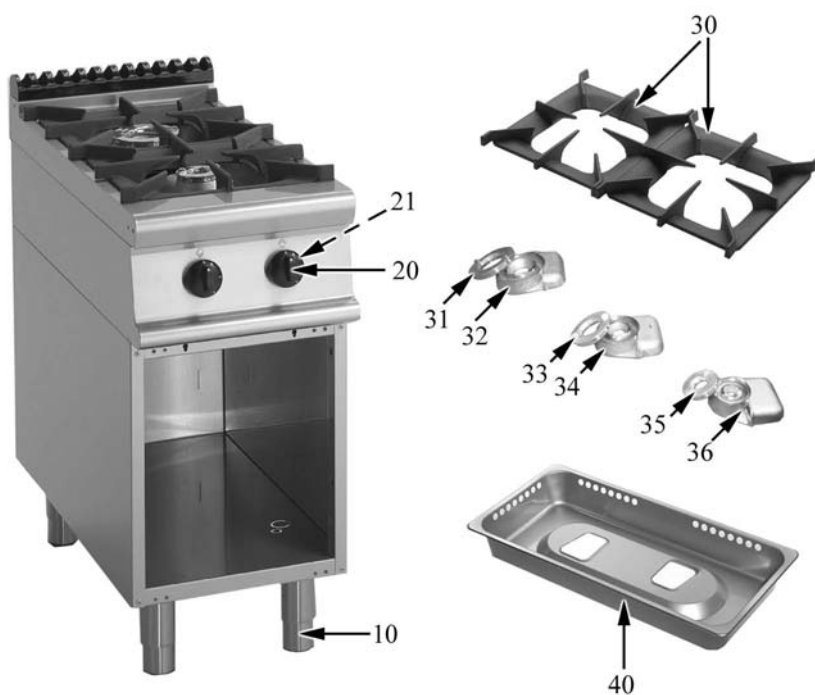

CUCINE TUTTAPIASTRA A GAS

Serie 900

TIPO: 94/04 TCTG, 96/04 TCTGDX, 96/04 TCTGSX, 98/04 TCTG, 94/04 CTGG,
94/04 CTGE, 94/04 CTG, 96/04 CTGDX, 96/04 CTGSX, 96/04 CTGGDX, 96/04 CTGGSX,
96/04 CTGEDX, 96/04 CTGESX, 98/04 CTG, 98/04 CTGG, 98/04 CTGE

Parti di ricambio

Parti di ricambio

ID	Tipo	Descrizione	Codici
Module: Parti esterne fuochi e tuttapietra			
10	96TDX,96TSX,98T,96DX,96SX,96GDX,96GSX,96EDX,96ESX,98,98G,98E	Piedino	826490142
20	96TDX,96TSX,98T,96DX,96SX,96GDX,96GSX,96EDX,96ESX,98,98G,98E	Manopola cucina gas nera	2599200
30	96TDX,96TSX,98T,96DX,96SX,96GDX,96GSX,96EDX,96ESX,98,98G,98E	Griglia smaltata	A003900
31	96TDX,96TSX,98T,96DX,96SX,96GDX,96GSX,96EDX,96ESX,98,98G,98E	Bruciatore (spartifiamma "C")	2510352
32	96TDX,96TSX,98T,96DX,96SX,96GDX,96GSX,96EDX,96ESX,98,98G,98E	Bruciatore (bicchiere "C")	2510351
33	96TDX,96TSX,98T,96DX,96SX,96GDX,96GSX,96EDX,96ESX,98,98G,98E	Bruciatore (spartifiamma "D")	2510355
34	96TDX,96TSX,98T,96DX,96SX,96GDX,96GSX,96EDX,96ESX,98,98G,98E	Bruciatore (bicchiere "D")	2510354
35	96TDX,96TSX,98T,96DX,96SX,96GDX,96GSX,96EDX,96ESX,98,98G,98E	Bruciatore (spartifiamma "E") 7kW	2510358
36	96TDX,96TSX,98T,96DX,96SX,96GDX,96GSX,96EDX,96ESX,98,98G,98E	Bruciatore (bicchiere "E")	2510357
40	96TDX,96TSX,98T,96DX,96SX,96GDX,96GSX,96EDX,96ESX,98,98G,98E	Bacinella	2547750
50	94,96DX,96SX,98	Magnete	826900011
60	94,96DX,96SX,98	Cerniera inferiore porta	826410020
70	94,96DX,96SX,98	Cerniera inferiore porta	826410010
80		Manopola rubinetto	2599220
90		Piastra	826901070