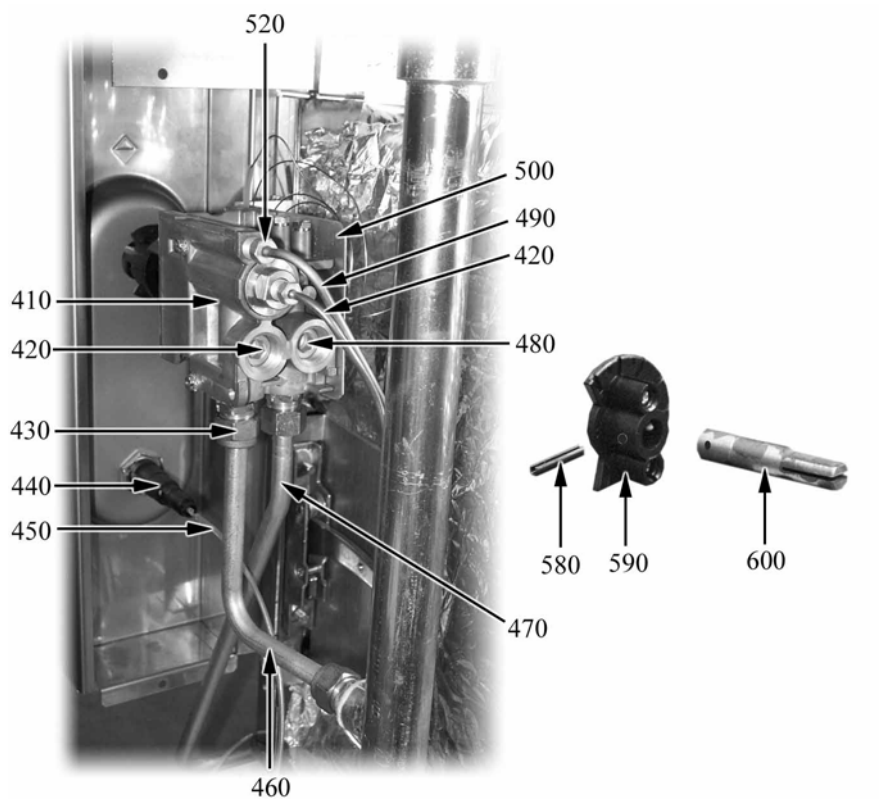

Parti di ricambio

ID	Tipo	Descrizione	Codici
Module: Componenti forno a gas			
410	94G,96GDX,96GSX,98G	Valvola	8219950
420	94G,96GDX,96GSX,98G	Tappo	8219951
430	94G,96GDX,96GSX,98G	Raccordo	822450170
440	94G,96GDX,96GSX,98G	Accensione piezoelettrica	A041105
450	94G,96GDX,96GSX,98G	Cavo d'accensione	2510698
460	94G,96GDX,96GSX,98G	Conduttura	2514615
470	94G,96GDX,96GSX,98G	Conduttura	823560060
480	94G,96GDX,96GSX,98G	Termocoppia	A011904
490	94G,96GDX,96GSX,98G	Conduttura	823560070
500	94G,96GDX,96GSX,98G	Squadretta	2547780
520	94G,96GDX,96GSX,98G	Raccordo bicono	A011608
580	94G,96GDX,96GSX,98G	Spina elastica	A011405
590	94G,96GDX,96GSX,98G	Flangia	824710060
600	94G,96GDX,96GSX,98G	Attacco manopola	822160011
610	94G,96GDX,96GSX,98G	Bicono	822450050
620	94G,96GDX,96GSX,98G	Raccordo	822450010
630	94G,96GDX,96GSX,98G	Dado	822180010
640	94G,96GDX,96GSX,98G	Rondella	821110840
510	94G,96GDX,96GSX,98G	Raccordo	A011707
530	94G,96GDX,96GSX,98G	Ugello	A013107
540	94G,96GDX,96GSX,98G	Raccordo	822450040
550	94G,96GDX,96GSX,98G	Pilota	826920070
560	94G,96GDX,96GSX,98G	Bruciatore	2510697
570	94G,96GDX,96GSX,98G	Candela	A013301

=

94T=94/04 TCTG, 96TDX=96/04 TCTGDX, 96TSX=96/04 TCTGSX, 98T=98/04 TCTG, 94G=94/04 CTGG, 94E=94/04 CTGE, 94=94/04 CTG, 96DX=96/04 CTGDX, 96SX=96/04 CTGSX, 96GDX=96/04 CTGGDX, 96GSX=96/04 CTGGSX, 96EDX=96/04 CTGEDX, 96ESX=96/04 CTGESX, 98=98/04 CTG, 98G=98/04 CTGG, 98E=98/04 CTGE

A=3/N/PE~400/230V 50Hz, H=3/PE~230V 50Hz, P=1/N/PE~220-240V 50Hz