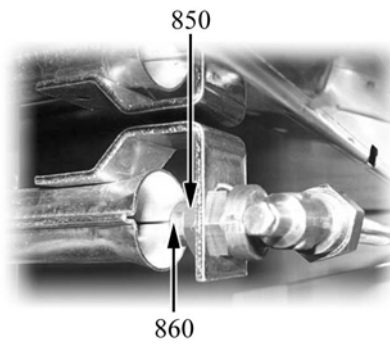

Parti di ricambio

ID	Tipo	Descrizione	Codici
Module:Pilota e bruciatore tuttapietra			
480		Termocoppia	A011904
790		Dado	A017000
800		Bicono	A016900
810		Ugello 27	A013230
810		Ugello 16 GPL	A013240
820		Candela di accensione	A013302
830		Pilota	A013220
840		Bruciatore tuttapietra	2510069
850		Controdado	A010820
860		Kit ugelli IT bruciatore	2592810
-		Mascherina	2510699
-		Ugello L 255R	2510745
-		Ugello L 270R	2510415
-		By pass	2510472
860		Kit ugelli DE bruciatore	2592811
-		Ugello L 155R	2510388
-		Ugello L 255R	2510745
-		Ugello L 255R	2510466
-		Ugello L 270R	2510415
-		By pass	2510472

=

94T=94/04 TCTG, 96TDX=96/04 TCTGDX, 96TSX=96/04 TCTGSX, 98T=98/04 TCTG, 94G=94/04 CTGG, 94E=94/04 CTGE, 94=94/04 CTG, 96DX=96/04 CTGDX, 96SX=96/04 CTGSX, 96GDX=96/04 CTGGDX, 96GSX=96/04 CTGGSX, 96EDX=96/04 CTGEDX, 96ESX=96/04 CTGESX, 98=98/04 CTG, 98G=98/04 CTGG, 98E=98/04 CTGE

A=3/N/PE~400/230V 50Hz, H=3/PE~230V 50Hz, P=1/N/PE~220-240V 50Hz