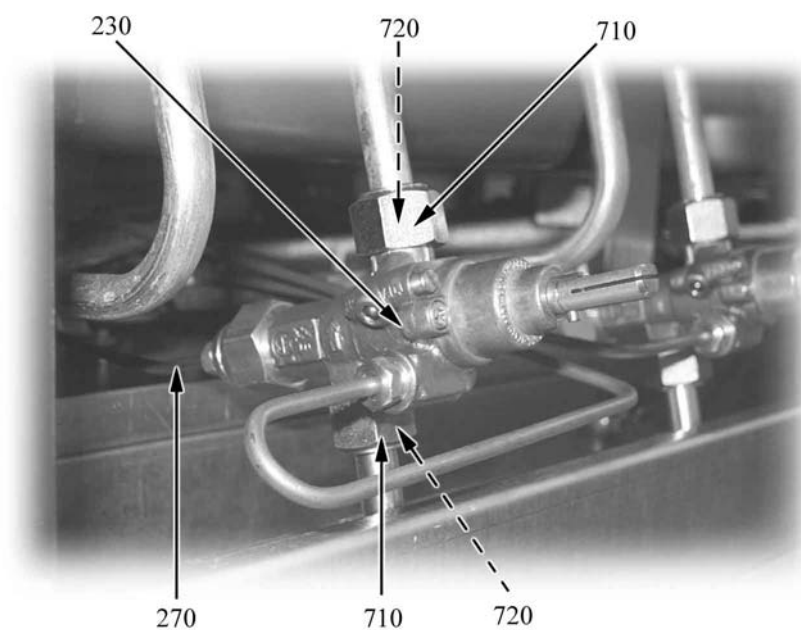

Parti di ricambio

ID	Tipo	Descrizione	Codici
Module:Rubinetto			
230	96TDX,96TSX,98T,96DX,96SX,96GDX,96GSX,96EDX,96ESX,98,98G,98E	Rubinetto	A011490
270	96TDX,96TSX,98T,96DX,96SX,96GDX,96GSX,96EDX,96ESX,98,98G,98E	Termocoppia	A011905
710	96TDX,96TSX,98T,96DX,96SX,96GDX,96GSX,96EDX,96ESX,98,98G,98E	Dado	A011485
720	96TDX,96TSX,98T,96DX,96SX,96GDX,96GSX,96EDX,96ESX,98,98G,98E	Bicono	A011480
730	96TDX,96TSX,98T,96DX,96SX,96GDX,96GSX,96EDX,96ESX,98,98G,98E	Rubinetto	A011500
740	96TDX,96TSX,98T,96DX,96SX,96GDX,96GSX,96EDX,96ESX,98,98G,98E	Raccordo	A013401
750	96TDX,96TSX,98T,96DX,96SX,96GDX,96GSX,96EDX,96ESX,98,98G,98E	Conduittura	2514750
751	96TDX,96TSX,98T,96DX,96SX,96GDX,96GSX,96EDX,96ESX,98,98G,98E	Dado di fissaggio del bicono	A016200
752	96TDX,96TSX,98T,96DX,96SX,96GDX,96GSX,96EDX,96ESX,98,98G,98E	Bicono	A016300
760	96TDX,96TSX,98T,96DX,96SX,96GDX,96GSX,96EDX,96ESX,98,98G,98E	Conduittura	2514751
770	96TDX,96TSX,98T,96DX,96SX,96GDX,96GSX,96EDX,96ESX,98,98G,98E	Dado	A016110
780	96TDX,96TSX,98T,96DX,96SX,96GDX,96GSX,96EDX,96ESX,98,98G,98E	Bicono	A016120
480	96TDX,96TSX,98T,96DX,96SX,96GDX,96GSX,96EDX,96ESX,98,98G,98E	Termocoppia	A011904

=

94T=94/04 TCTG, 96TDX=96/04 TCTGDX, 96TSX=96/04 TCTGSX, 98T=98/04 TCTG, 94G=94/04 CTGG, 94E=94/04 CTGE, 94=94/04 CTG, 96DX=96/04 CTGDX, 96SX=96/04 CTGSX, 96GDX=96/04 CTGGDX, 96GSX=96/04 CTGGSX, 96EDX=96/04 CTGEDX, 96ESX=96/04 CTGESX, 98=98/04 CTG, 98G=98/04 CTGG, 98E=98/04 CTGE

A=3/N/PE~400/230V 50Hz, H=3/PE~230V 50Hz, P=1/N/PE~220-240V 50Hz