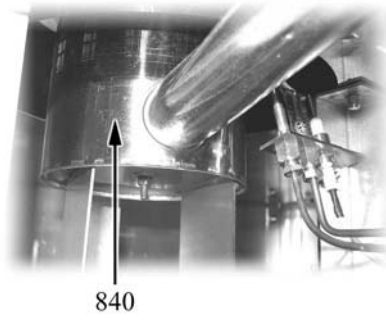

Parti di ricambio

ID	Tipo	Descrizione	Codici
Module:Pilota e bruciatore tuttapietra			
480		Termocoppia	A011904
790		Dado	A017000
800		Bicono	A016900
810		Ugello 27	A013230
810		Ugello 16 GPL	A013240
820		Candela di accensione	A013302
830		Pilota	A013220
840		Bruciatore tuttapietra	2510069
850		Controdado	A010820
860		Kit ugelli IT bruciatore	2592810
-		Mascherina	2510699
-		Ugello L 255R	2510745
-		Ugello L 270R	2510415
-		By pass	2510472
860		Kit ugelli DE bruciatore	2592811
-		Ugello L 155R	2510388
-		Ugello L 255R	2510745
-		Ugello L 255R	2510466
-		Ugello L 270R	2510415
-		By pass	2510472

=

94T=94/04 TCTG, 96TDX=96/04 TCTGDX, 96TSX=96/04 TCTGSX, 98T=98/04 TCTG, 94G=94/04 CTGG, 94E=94/04 CTGE, 94=94/04 CTG, 96DX=96/04 CTGDX, 96SX=96/04 CTGSX, 96GDX=96/04 CTGGDX, 96GSX=96/04 CTGGSX, 96EDX=96/04 CTGEDX, 96ESX=96/04 CTGESX, 98=98/04 CTG, 98G=98/04 CTGG, 98E=98/04 CTGE

A=3/N/PE~400/230V 50Hz, H=3/PE~230V 50Hz, P=1/N/PE~220-240V 50Hz