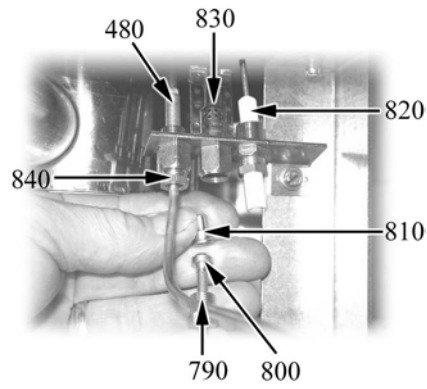

Parti di ricambio

ID	Tipo	Descrizione	Codici
Module:Pilota e bruciatore tuttapietra			
480		Termocoppia	A011904
790		Dado	A017000
800		Bicono	A016900
810		Ugello 27	A013230
810		Ugello 16 GPL	A013240
820		Candela di accensione	A013302
830		Pilota	A013220
840		Bruciatore tuttapietra	2510069
850		Controdado	A010820
860		Kit ugelli IT bruciatore	2592810
-		Mascherina	2510699
-		Ugello L 255R	2510745
-		Ugello L 270R	2510415
-		By pass	2510472
860		Kit ugelli DE bruciatore	2592811
-		Ugello L 155R	2510388
-		Ugello L 255R	2510745
-		Ugello L 255R	2510466
-		Ugello L 270R	2510415
-		By pass	2510472

=

94T=94/04 TCTG, 96TDX=96/04 TCTGDX, 96TSX=96/04 TCTGSX, 98T=98/04 TCTG, 94G=94/04 CTGG, 94E=94/04 CTGE, 94=94/04 CTG, 96DX=96/04 CTGDX, 96SX=96/04 CTGSX, 96GDX=96/04 CTGGDX, 96GSX=96/04 CTGGSX, 96EDX=96/04 CTGEDX, 96ESX=96/04 CTGESX, 98=98/04 CTG, 98G=98/04 CTGG, 98E=98/04 CTGE

A=3/N/PE~400/230V 50Hz, H=3/PE~230V 50Hz, P=1/N/PE~220-240V 50Hz