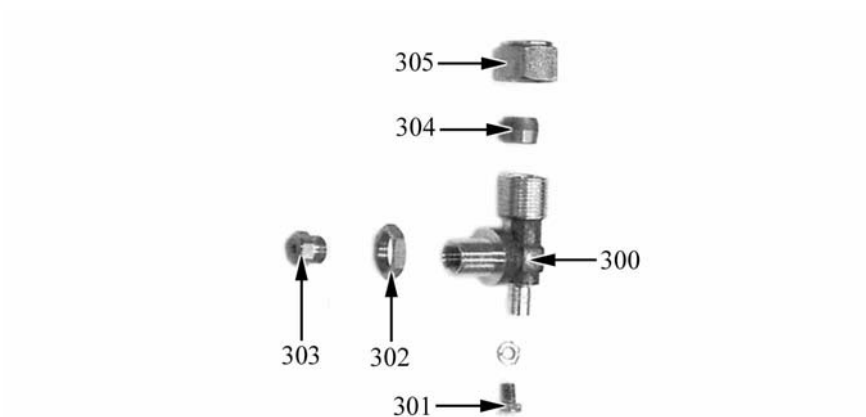

Parti di ricambio

ID	Tipo	Descrizione	Codici
Module: Bruciatori e condutture fuochi aperti			
230	96TDX,96TSX,98T,96DX,96SX,96GDX,96GSX,96EDX,96ESX,98,98G,98E	Rubinetto	A011490
240	96TDX,96TSX,98T,96DX,96SX,96GDX,96GSX,96EDX,96ESX,98,98G,98E	Pilota	2510359
250	96TDX,96TSX,98T,96DX,96SX,96GDX,96GSX,96EDX,96ESX,98,98G,98E	Conduttura	2514608
260	96TDX,96TSX,98T,96DX,96SX,96GDX,96GSX,96EDX,96ESX,98,98G,98E	Conduttura	2514602
270	96TDX,96TSX,98T,96DX,96SX,96GDX,96GSX,96EDX,96ESX,98,98G,98E	Termocoppia	A011905
280	96TDX,96TSX,98T,96DX,96SX,96GDX,96GSX,96EDX,96ESX,98,98G,98E	Bruciatore (bicchiere "C") 3,5 kW	2510350
290	96TDX,96TSX,98T,96DX,96SX,96GDX,96GSX,96EDX,96ESX,98,98G,98E	Tube portafiamma	2519000
300	96TDX,96TSX,98T,96DX,96SX,96GDX,96GSX,96EDX,96ESX,98,98G,98E	Raccordo	A014708
310	96TDX,96TSX,98T,96DX,96SX,96GDX,96GSX,96EDX,96ESX,98,98G,98E	Regolatore d'aria	2519002
320	96TDX,96TSX,98T,96DX,96SX,96GDX,96GSX,96EDX,96ESX,98,98G,98E	Bruciatore (bicchiere "E") 7 kW	2510356
330	96TDX,96TSX,98T,96DX,96SX,96GDX,96GSX,96EDX,96ESX,98,98G,98E	Conduttura	2514609
390	96TDX,96TSX,98T,96DX,96SX,96GDX,96GSX,96EDX,96ESX,98,98G,98E	Vite	2510610
400	96TDX,96TSX,98T,96DX,96SX,96GDX,96GSX,96EDX,96ESX,98,98G,98E	Conduttura	2514603

=

94T=94/04 TCTG, 96TDX=96/04 TCTGDX, 96TSX=96/04 TCTGSX, 98T=98/04 TCTG, 94G=94/04 CTGG, 94E=94/04 CTGE, 94=94/04 CTG, 96DX=96/04 CTGDX, 96SX=96/04 CTGSX, 96GDX=96/04 CTGGDX, 96GSX=96/04 CTGGSX, 96EDX=96/04 CTGEDX, 96ESX=96/04 CTGESX, 98=98/04 CTG, 98G=98/04 CTGG, 98E=98/04 CTGE

A=3/N/PE~400/230V 50Hz, H=3/PE~230V 50Hz, P=1/N/PE~220-240V 50Hz