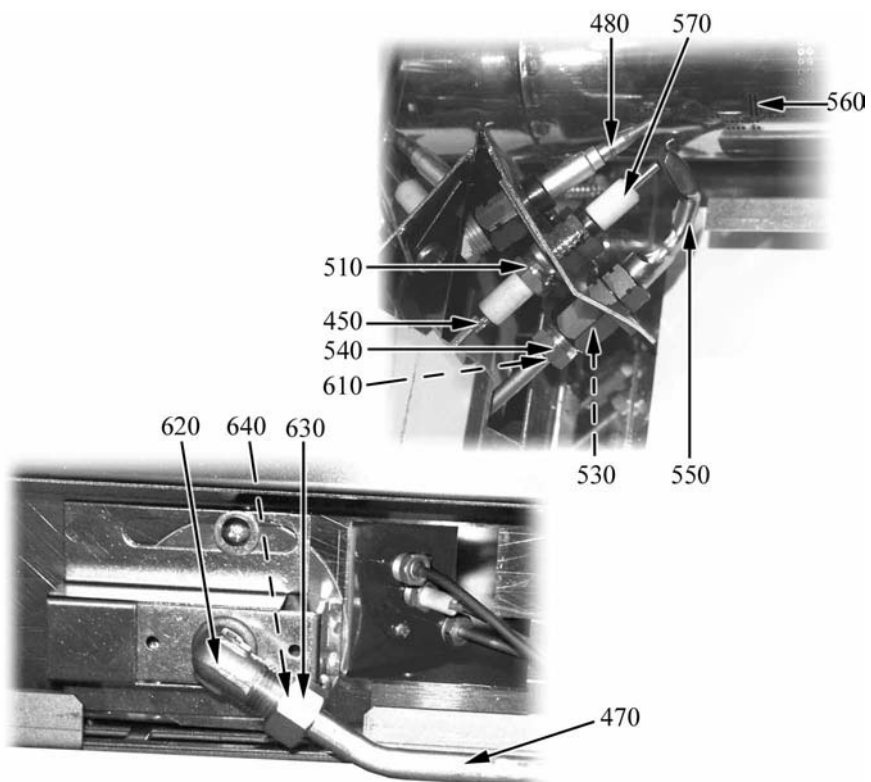

Parti di ricambio

ID	Tipo	Descrizione	Codici
Module: Componenti forno a gas			
410	94G,96GDX,96GSX,98G	Valvola	8219950
420	94G,96GDX,96GSX,98G	Tappo	8219951
430	94G,96GDX,96GSX,98G	Raccordo	822450170
440	94G,96GDX,96GSX,98G	Accensione piezoelettrica	A041105
450	94G,96GDX,96GSX,98G	Cavo d'accensione	2510698
460	94G,96GDX,96GSX,98G	Conduttura	2514615
470	94G,96GDX,96GSX,98G	Conduttura	823560060
480	94G,96GDX,96GSX,98G	Termocoppia	A011904
490	94G,96GDX,96GSX,98G	Conduttura	823560070
500	94G,96GDX,96GSX,98G	Squadretta	2547780
520	94G,96GDX,96GSX,98G	Raccordo bicono	A011608
580	94G,96GDX,96GSX,98G	Spina elastica	A011405
590	94G,96GDX,96GSX,98G	Flangia	824710060
600	94G,96GDX,96GSX,98G	Attacco manopola	822160011
610	94G,96GDX,96GSX,98G	Bicono	822450050
620	94G,96GDX,96GSX,98G	Raccordo	822450010
630	94G,96GDX,96GSX,98G	Dado	822180010
640	94G,96GDX,96GSX,98G	Rondella	821110840
510	94G,96GDX,96GSX,98G	Raccordo	A011707
530	94G,96GDX,96GSX,98G	Ugello	A013107
540	94G,96GDX,96GSX,98G	Raccordo	822450040
550	94G,96GDX,96GSX,98G	Pilota	826920070
560	94G,96GDX,96GSX,98G	Bruciatore	2510697
570	94G,96GDX,96GSX,98G	Candela	A013301

=

94T=94/04 TCTG, 96TDX=96/04 TCTGDX, 96TSX=96/04 TCTGSX, 98T=98/04 TCTG, 94G=94/04 CTGG, 94E=94/04 CTGE, 94=94/04 CTG, 96DX=96/04 CTGDX, 96SX=96/04 CTGSX, 96GDX=96/04 CTGGDX, 96GSX=96/04 CTGGSX, 96EDX=96/04 CTGEDX, 96ESX=96/04 CTGESX, 98=98/04 CTG, 98G=98/04 CTGG, 98E=98/04 CTGE

A=3/N/PE~400/230V 50Hz, H=3/PE~230V 50Hz, P=1/N/PE~220-240V 50Hz