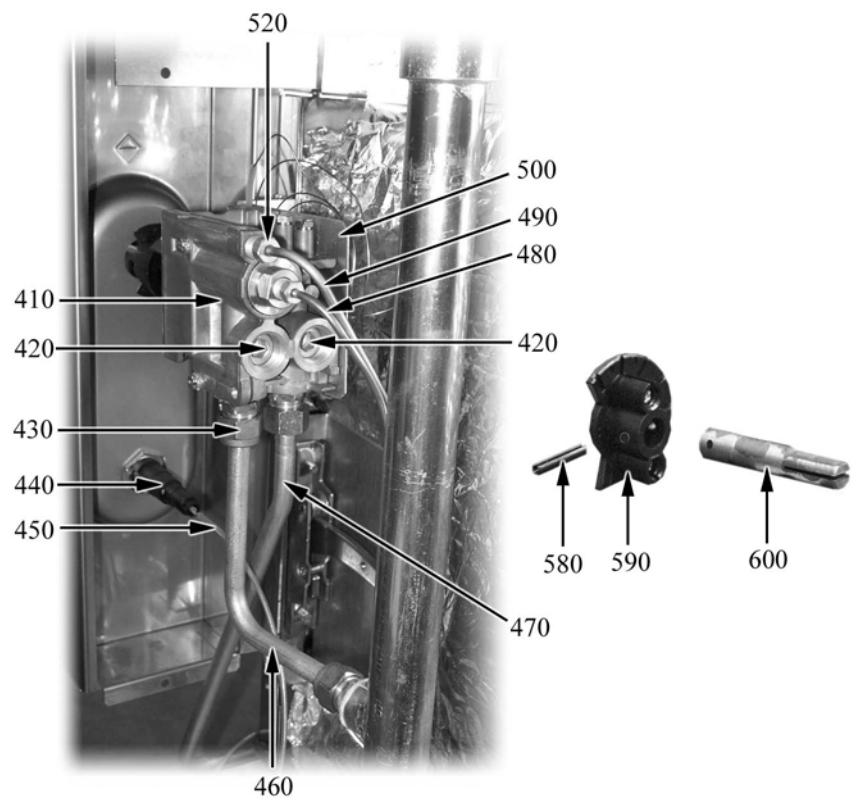

Parti di ricambio

ID	Tipo	Al	Dal	Voltaggio	Descrizione	Codici
520	94G,96GDX,96GSX,98G,94GSS				Raccordo bicono	6A011608
530	94G,96GDX,96GSX,98G,94GSS				Ugello 19	822140380
530	94G,96GDX,96GSX,98G,94GSS				Ugello 27	6A013107
530	94G,96GDX,96GSX,98G,94GSS				Ugello 36	822140530
530	94G,96GDX,96GSX,98G,94GSS				Ugello 50	6A013108
540	94G,96GDX,96GSX,98G,94GSS				Raccordo	822450040
550	94G,96GDX,96GSX,98G,94GSS				Pilota	826920070
560	94G,96GDX,96GSX,98G,94GSS				Brucciato	2510697
570	94G,96GDX,96GSX,98G,94GSS				Candela	6A013301
580	94G,96GDX,96GSX,98G,94GSS	28/02/2005			Spina elastica	6A011405
590	94G,96GDX,96GSX,98G,94GSS	28/02/2005			Flangia	824710060
600	94G,96GDX,96GSX,98G,94GSS	28/02/2005			Attacco manopola	822160011
610	94G,96GDX,96GSX,98G,94GSS				Bicono	822450050
620	94G,96GDX,96GSX,98G,94GSS				Raccordo	822450010
630	94G,96GDX,96GSX,98G,94GSS				Dado	822180010
640	94G,96GDX,96GSX,98G,94GSS				Rondella	821110840
920	94G,96GDX,96GSX,98G,94GSS		01/03/2005		Attacco manopola	2518650

94T=94/04 TCTG, 94TSS=94/04 TCTGSS, 96TDX=96/04 TCTGDX, 96TSX=96/04 TCTGSX, 98T=98/04 TCTG, 94G=94/04 CTGG, 94GSS=94/04 CTGGSS, 94E=94/04 CTGE, 94=94/04 CTG, 94SS=94/04 CTGSS, 96DX=96/04 CTGDX, 96SX=96/04 CTGSX, 96GDX=96/04 CTGGDX, 96GSX=96/04 CTGGSX, 96EDX=96/04 CTGEDX, 96ESX=96/04 CTGESX, 98=98/04 CTG, 98G=98/04 CTGG, 98E=98/04 CTGE

A=3/N/PE~400/230V 50Hz, H=3/PE~230V 50Hz