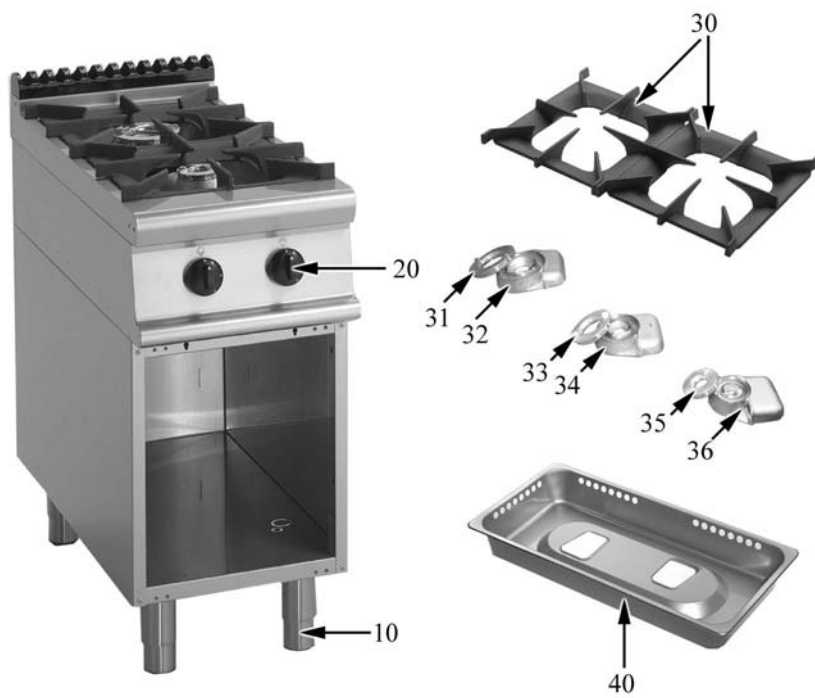

Parti di ricambio

ID	Tipo	Voltaggio	Descrizione	Codici
Module: Parti esterne fuochi e tuttapietra 1/2 modulo				
10	96TDX,96TSX,98T,96DX,96SX,96GDX,96GSX,96EDX,96ESX,98,98G,98E,94SS,94TSS,94GSS		Piedino	826490142
20	96TDX,96TSX,98T,96DX,96SX,96GDX,96GSX,96EDX,96ESX,98,98G,98E,94SS,94TSS,94GSS		Manopola cucina gas nera	2599200
20	96TDX,96TSX,98T,96DX,96SX,96GDX,96GSX,96EDX,96ESX,98,98G,98E		Manopola cucina gas Gas Citta	2599220
30	96TDX,96TSX,98T,96DX,96SX,96GDX,96GSX,96EDX,96ESX,98,98G,98E,94SS,94TSS,94GSS		Griglia smaltata	6A003900
31	96TDX,96TSX,98T,96DX,96SX,96GDX,96GSX,96EDX,96ESX,98,98G,98E,94SS,94TSS,94GSS		Bruciatore (spartifiamma "C")	2510352
32	96TDX,96TSX,98T,96DX,96SX,96GDX,96GSX,96EDX,96ESX,98,98G,98E,94SS,94TSS,94GSS		Bruciatore (bicchiere "C")	2510351
35	96TDX,96TSX,98T,96DX,96SX,96GDX,96GSX,96EDX,96ESX,98,98G,98E		Bruciatore (spartifiamma "E") 7kW	2510358
36	96TDX,96TSX,98T,96DX,96SX,96GDX,96GSX,96EDX,96ESX,98,98G,98E		Bruciatore (bicchiere "E")	2510357
40	96TDX,96TSX,98T,96DX,96SX,96GDX,96GSX,96EDX,96ESX,98,98G,98E,94SS,94TSS,94GSS		Bacinella	2547750
80			Manopola rubinetto	2599200
80			Manopola rubinetto Gas Citta	2599220
110	94G,96GDX,96GSX,98G,94SS,94TSS,94GSS		Accensione piezoelettrica	6A041105
120	94G,96GDX,96GSX,98G,94SS,94TSS,94GSS		Rondella	822160540
130	94G,96GDX,96GSX,98G,94SS,94TSS,94GSS		Cappuccio	826630420
870	94SS,94TSS,94GSS		Piastra	2519670

94T=94/04 TCTG, 94TSS=94/04 TCTGSS, 96TDX=96/04 TCTGDX, 96TSX=96/04 TCTGSX, 98T=98/04 TCTG, 94G=94/04 CTGG, 94GSS=94/04 CTGGSS, 94E=94/04 CTGE, 94=94/04 CTG, 94SS=94/04 CTGSS, 96DX=96/04 CTGDX, 96SX=96/04 CTGSX, 96GDX=96/04 CTGGDX, 96GSX=96/04 CTGGSX, 96EDX=96/04 CTGEDX, 96ESX=96/04 CTGESX, 98=98/04 CTG, 98G=98/04 CTGG, 98E=98/04 CTGE

A=3/N/PE~400/230V 50Hz, H=3/PE~230V 50Hz