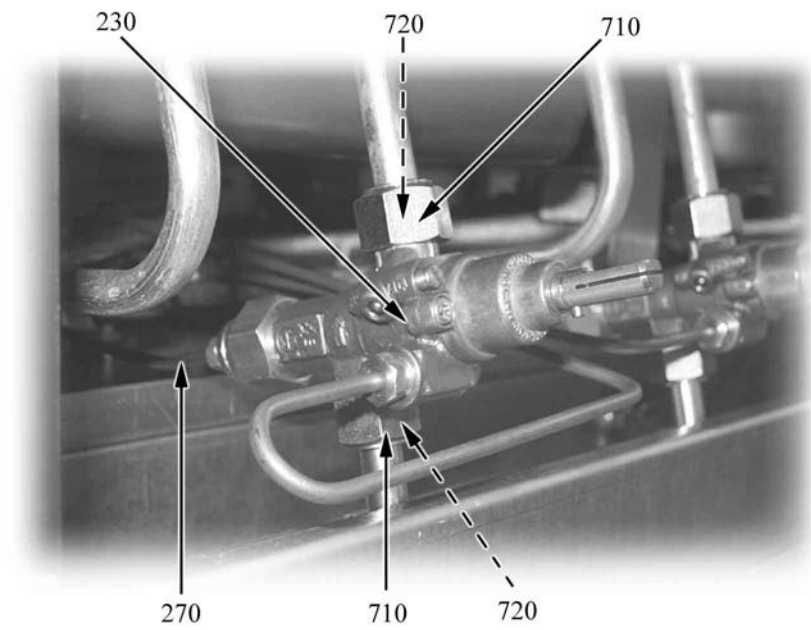

Parti di ricambio

ID	Tipo	Voltaggio	Descrizione	Codici
Module:Rubinetto				
230	96TDX,96TSX,98T,96DX,96SX,96GDX,96GSX,96EDX,96ESX,98,98G,98E,94SS,94TSS,94GSS		Rubinetto	6A011490
230	96TDX,96TSX,98T,96DX,96SX,96GDX,96GSX,96EDX,96ESX,98,98G,98E,94SS,94TSS,94GSS		Rubinetto Gas Citta	6A011500
270	96TDX,96TSX,98T,96DX,96SX,96GDX,96GSX,96EDX,96ESX,98,98G,98E,94SS,94TSS,94GSS		Termocoppia	6A011905
710	96TDX,96TSX,98T,96DX,96SX,96GDX,96GSX,96EDX,96ESX,98,98G,98E,94SS,94TSS,94GSS		Dado	6A011485
710	96TDX,96TSX,98T,96DX,96SX,96GDX,96GSX,96EDX,96ESX,98,98G,98E,94SS,94TSS,94GSS		Dado Gas Citta	6A016200
720	96TDX,96TSX,98T,96DX,96SX,96GDX,96GSX,96EDX,96ESX,98,98G,98E,94SS,94TSS,94GSS		Bicono	6A011480
720	96TDX,96TSX,98T,96DX,96SX,96GDX,96GSX,96EDX,96ESX,98,98G,98E,94SS,94TSS,94GSS		Bicono Gas Citta	6A016300
730	94SS,94TSS,94GSS		Rubinetto	6A011490
730	94SS,94TSS,94GSS		Rubinetto Gas Citta	6A011500
730	96TDX,96TSX,98T,96DX,96SX,96GDX,96GSX,96EDX,96ESX,98,98G,98E		Rubinetto	6A011500
730	96TDX,96TSX,98T,96DX,96SX,96GDX,96GSX,96EDX,96ESX,98,98G,98E		Rubinetto Gas Citta	6A013600
740	96TDX,96TSX,98T,96DX,96SX,96GDX,96GSX,96EDX,96ESX,98,98G,98E,94SS,94TSS,94GSS		Raccordo	6A013401
750	96TDX,96TSX,98T,96DX,96SX,96GDX,96GSX,96EDX,96ESX,98,98G,98E		Conduttura	2514750
750	96TDX,96TSX,98T,96DX,96SX,96GDX,96GSX,96EDX,96ESX,98,98G,98E		Conduttura Gas Citta	2515160
750	94SS,94TSS,94GSS		Conduttura	2514755
750	94SS,94TSS,94GSS		Conduttura Gas Citta	2515161
751	94SS,94TSS,94GSS		Dado di fissaggio del bicono	6A011485
751	96TDX,96TSX,98T,96DX,96SX,96GDX,96GSX,96EDX,96ESX,98,98G,98E		Dado Gas Citta	6A016200
752	94SS,94TSS,94GSS		Bicono	6A011480
752	96TDX,96TSX,98T,96DX,96SX,96GDX,96GSX,96EDX,96ESX,98,98G,98E		Bicono Gas Citta	6A016300
760	96TDX,96TSX,98T,96DX,96SX,96GDX,96GSX,96EDX,96ESX,98,98G,98E		Conduttura	2514751
760	94SS,94TSS,94GSS		Conduttura	2514756
770	96TDX,96TSX,98T,96DX,96SX,96GDX,96GSX,96EDX,96ESX,98,98G,98E,94SS,94TSS,94GSS		Dado	6A016110
780	96TDX,96TSX,98T,96DX,96SX,96GDX,96GSX,96EDX,96ESX,98,98G,98E,94SS,94TSS,94GSS		Bicono	6A016120
480	96TDX,96TSX,98T,96DX,96SX,96GDX,96GSX,96EDX,96ESX,98,98G,98E,94SS,94TSS,94GSS		Termocoppia	6A011904

94T=94/04 TCTG, 94TSS=94/04 TCTGSS, 96TDX=96/04 TCTGD, 96TSX=96/04 TCTGSX, 98T=98/04 TCTG, 94G=94/04 CTGG, 94GSS=94/04 CTGGSS, 94E=94/04 CTGE, 94=94/04 CTG, 94SS=94/04 CTGSS, 96DX=96/04 CTGD, 96SX=96/04 CTGSX, 96GDX=96/04 CTGGDX, 96GSX=96/04 CTGGSX, 96EDX=96/04 CTGEDX, 96ESX=96/04 CTGESX, 98=98/04 CTG, 98G=98/04 CTGG, 98E=98/04 CTGE

A=3/N/PE~400/230V 50Hz, H=3/PE~230V 50Hz