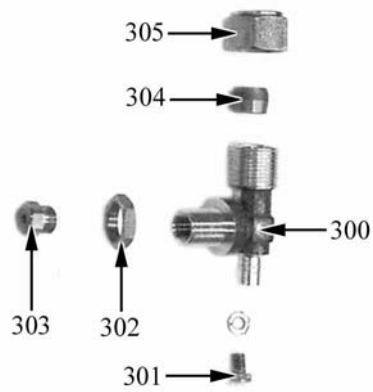

Parti di ricambio

ID	Tipo	Voltaggio	Descrizione	Codici
Module: Bruciatori e condutture fuochi aperti				
230	96TDX,96TSX,98T,96DX,96SX,96GDX,96GSX,96EDX,96ESX,98,98G,98E,94SS,94TSS,94GSS		Rubinetto	6A011490
230	96TDX,96TSX,98T,96DX,96SX,96GDX,96GSX,96EDX,96ESX,98,98G,98E,94SS,94TSS,94GSS		Rubinetto Gas Citta	6A011500
240	96TDX,96TSX,98T,96DX,96SX,96GDX,96GSX,96EDX,96ESX,98,98G,98E,94SS,94TSS,94GSS		Pilota	2510359
250	96TDX,96TSX,98T,96DX,96SX,96GDX,96GSX,96EDX,96ESX,98,98G,98E,94SS,94TSS,94GSS		Conduttura	2514608
260	96TDX,96TSX,98T,96DX,96SX,96GDX,96GSX,96EDX,96ESX,98,98G,98E,94SS,94TSS,94GSS		Conduttura	2514602
260	96TDX,96TSX,98T,96DX,96SX,96GDX,96GSX,96EDX,96ESX,98,98G,98E,94SS,94TSS,94GSS		Conduttura Gas Citta	2515152
270	96TDX,96TSX,98T,96DX,96SX,96GDX,96GSX,96EDX,96ESX,98,98G,98E,94SS,94TSS,94GSS		Termocoppia	6A011905
280	96TDX,96TSX,98T,96DX,96SX,96GDX,96GSX,96EDX,96ESX,98,98G,98E,94SS,94TSS,94GSS		Bruciatore (bicchiere "C") 3,5 kW	2510350
290	96TDX,96TSX,98T,96DX,96SX,96GDX,96GSX,96EDX,96ESX,98,98G,98E,94SS,94TSS,94GSS		Tubo portafiamma	2519000
300	96TDX,96TSX,98T,96DX,96SX,96GDX,96GSX,96EDX,96ESX,98,98G,98E,94SS,94TSS,94GSS		Raccordo	6A014708
310	96TDX,96TSX,98T,96DX,96SX,96GDX,96GSX,96EDX,96ESX,98,98G,98E,94SS,94TSS,94GSS		Regolatore d'aria	2519002
320	96TDX,96TSX,98T,96DX,96SX,96GDX,96GSX,96EDX,96ESX,98,98G,98E,94SS,94TSS,94GSS		Bruciatore (bicchiere "E") 7 kW	2510356
330	96TDX,96TSX,98T,96DX,96SX,96GDX,96GSX,96EDX,96ESX,98,98G,98E,94SS,94TSS,94GSS		Conduttura	2514609
390	96TDX,96TSX,98T,96DX,96SX,96GDX,96GSX,96EDX,96ESX,98,98G,98E,94SS,94TSS,94GSS		Vite	2510610
400	96TDX,96TSX,98T,96DX,96SX,96GDX,96GSX,96EDX,96ESX,98,98G,98E,94SS,94TSS,94GSS		Conduttura	2514603
400	96TDX,96TSX,98T,96DX,96SX,96GDX,96GSX,96EDX,96ESX,98,98G,98E,94SS,94TSS,94GSS		Conduttura Gas Citta	2515155

94T=94/04 TCTG, 94TSS=94/04 TCTGSS, 96TDX=96/04 TCTGDX, 96TSX=96/04 TCTGSX, 98T=98/04 TCTG, 94G=94/04 CTGG, 94GSS=94/04 CTGGSS, 94E=94/04 CTGE, 94=94/04 CTG, 94SS=94/04 CTGSS, 96DX=96/04 CTGDX, 96SX=96/04 CTGSX, 96GDX=96/04 CTGGDX, 96GSX=96/04 CTGGSX, 96EDX=96/04 CTGEDX, 96ESX=96/04 CTGESX, 98=98/04 CTG, 98G=98/04 CTGG, 98E=98/04 CTGE

A=3/N/PE~400/230V 50Hz, H=3/PE~230V 50Hz