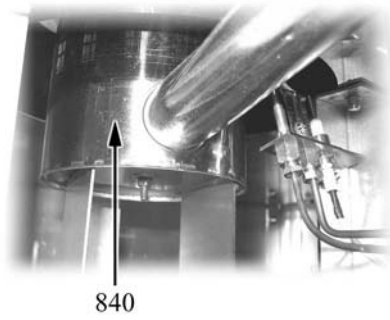

Parti di ricambio

ID	Tipo	Voltaggio	Descrizione	Codici
Module: Componenti forno elettrico				
81	94E,96EDX,96ESX,98E		Gemma bianca	6A039207
190	94E,96EDX,96ESX,98E		Gemma verde	6A038507
660	94E,96EDX,96ESX,98E		Commutatore	6A046750
670	94E,96EDX,96ESX,98E		Termostato	826630123
680	94E,96EDX,96ESX,98E		Termostato sicurezza	826630130
690	94E,96EDX,96ESX,98E		Commutatore	6A046001
220	94E,96EDX,96ESX,98E		Resistenza 1500 W	826620041
910	94E,96EDX,96ESX,98E		Contattore	6A047031

94T=94/04 TCTG, 94TSS=94/04 TCTGSS, 96TDX=96/04 TCTGDX, 96TSX=96/04 TCTGSX, 98T=98/04 TCTG, 94G=94/04 CTGG, 94GSS=94/04 CTGGSS, 94E=94/04 CTGE, 94=94/04 CTG, 94SS=94/04 CTGSS, 96DX=96/04 CTGDX, 96SX=96/04 CTGSX, 96GDX=96/04 CTGGDX, 96GSX=96/04 CTGGSX, 96EDX=96/04 CTGEDX, 96ESX=96/04 CTGESX, 98=98/04 CTG, 98G=98/04 CTGG, 98E=98/04 CTGE

A=3/N/PE~400/230V 50Hz, H=3/PE~230V 50Hz

Parti di ricambio