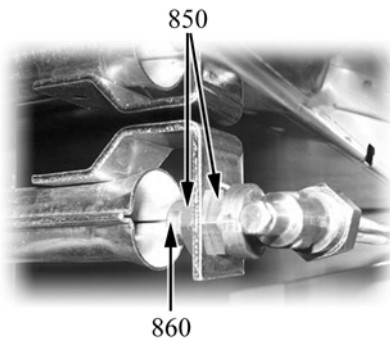

Parti di ricambio

ID	Tipo	Voltaggio	Descrizione	Codici
Module: Componenti forno elettrico				
81	94E,96EDX,96ESX,98E		Gemma bianca	6A039207
190	94E,96EDX,96ESX,98E		Gemma verde	6A038507
660	94E,96EDX,96ESX,98E		Commutatore	6A046750
670	94E,96EDX,96ESX,98E		Termostato	826630123
680	94E,96EDX,96ESX,98E		Termostato sicurezza	826630130
690	94E,96EDX,96ESX,98E		Commutatore	6A046001
220	94E,96EDX,96ESX,98E		Resistenza 1500 W	826620041
910	94E,96EDX,96ESX,98E		Contattore	6A047031

94T=94/04 TCTG, 94TSS=94/04 TCTGSS, 96TDX=96/04 TCTGDX, 96TSX=96/04 TCTGSX, 98T=98/04 TCTG, 94G=94/04 CTGG, 94GSS=94/04 CTGGSS, 94E=94/04 CTGE, 94=94/04 CTG, 94SS=94/04 CTGSS, 96DX=96/04 CTGDX, 96SX=96/04 CTGSX, 96GDX=96/04 CTGGDX, 96GSX=96/04 CTGGSX, 96EDX=96/04 CTGEDX, 96ESX=96/04 CTGESX, 98=98/04 CTG, 98G=98/04 CTGG, 98E=98/04 CTGE

A=3/N/PE~400/230V 50Hz, H=3/PE~230V 50Hz

Parti di ricambio