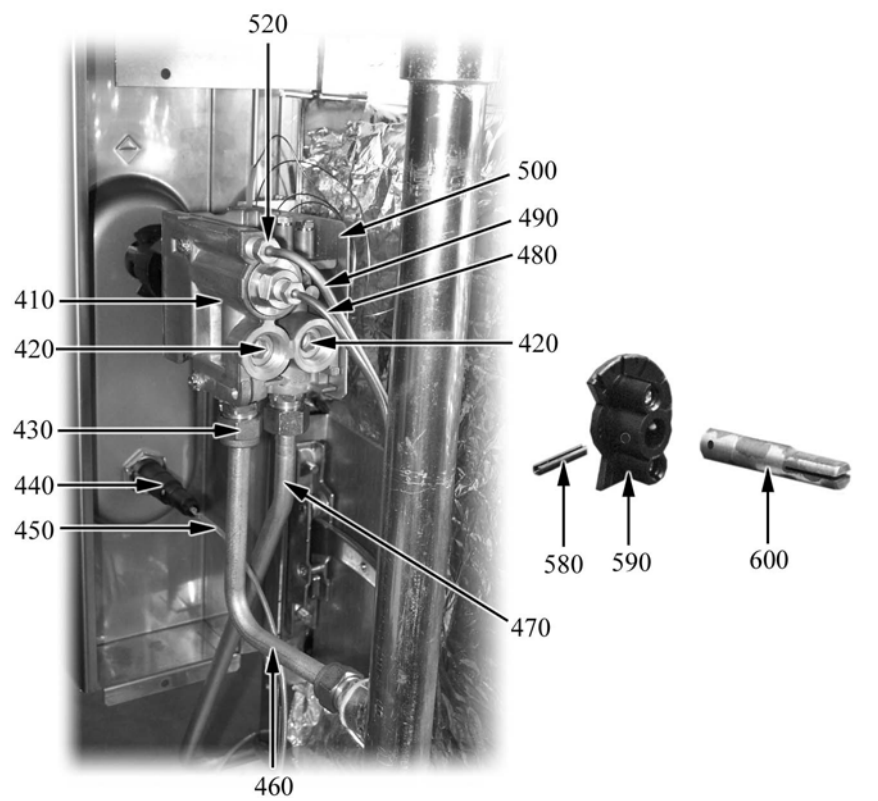

Parti di ricambio

ID	Tipo	Voltaggio	Descrizione	Codici
Module: Componenti forno a gas				
410	94G,96GDX,96GSX,98G,94GSS		Valvola	8219950
420	94G,96GDX,96GSX,98G,94GSS		Tappo	8219951
430	94G,96GDX,96GSX,98G,94GSS		Raccordo	822450170
440	94G,96GDX,96GSX,98G,94GSS		Accensione piezoelettrica	6A041105
450	94G,96GDX,96GSX,98G,94GSS		Cavo d'accensione	2510698
460	94G,96GDX,96GSX,98G,94GSS		Conduttura	2514615
470	94G,96GDX,96GSX,98G,94GSS		Conduttura	823560060
480	94G,96GDX,96GSX,98G,94GSS		Termocoppia	6A011904
490	94G,96GDX,96GSX,98G,94GSS		Conduttura	823560070
500	94G,96GDX,96GSX,98G,94GSS		Squadretta	2547780
510	94G,96GDX,96GSX,98G,94GSS		Raccordo	6A011707

94T=94/04 TCTG, 94TSS=94/04 TCTGSS, 96TDX=96/04 TCTGDX, 96TSX=96/04 TCTGSX, 98T=98/04 TCTG, 94G=94/04 CTGG, 94GSS=94/04 CTGGSS, 94E=94/04 CTGE, 94=94/04 CTG, 94SS=94/04 CTGSS, 96DX=96/04 CTGDX, 96SX=96/04 CTGSX, 96GDX=96/04 CTGGDX, 96GSX=96/04 CTGGSX, 96EDX=96/04 CTGEDX, 96ESX=96/04 CTGESX, 98=98/04 CTG, 98G=98/04 CTGG, 98E=98/04 CTGE

A=3/N/PE~400/230V 50Hz, H=3/PE~230V 50Hz