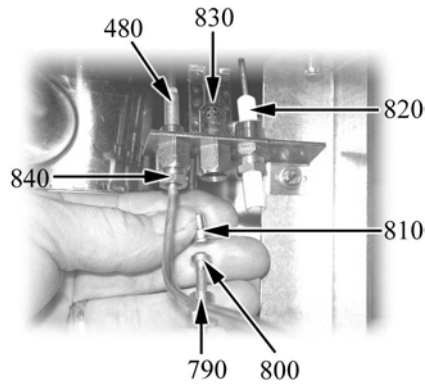

Parti di ricambio

ID	Tipo	Voltaggio	Descrizione	Codici
Module: Componenti forno elettrico				
81	94E,96EDX,96ESX,98E		Gemma bianca	6A039207
190	94E,96EDX,96ESX,98E		Gemma verde	6A038507
660	94E,96EDX,96ESX,98E		Commutatore	6A046750
670	94E,96EDX,96ESX,98E		Termostato	826630123
680	94E,96EDX,96ESX,98E		Termostato sicurezza	826630130
690	94E,96EDX,96ESX,98E		Commutatore	6A046001
220	94E,96EDX,96ESX,98E		Resistenza 1500 W	826620041
910	94E,96EDX,96ESX,98E		Contattore	6A047031

94T=94/04 TCTG, 94TSS=94/04 TCTGSS, 96TDX=96/04 TCTGDX, 96TSX=96/04 TCTGSX, 98T=98/04 TCTG, 94G=94/04 CTGG, 94GSS=94/04 CTGGSS, 94E=94/04 CTGE, 94=94/04 CTG, 94SS=94/04 CTGSS, 96DX=96/04 CTGDX, 96SX=96/04 CTGSX, 96GDX=96/04 CTGGDX, 96GSX=96/04 CTGGSX, 96EDX=96/04 CTGEDX, 96ESX=96/04 CTGESX, 98=98/04 CTG, 98G=98/04 CTGG, 98E=98/04 CTGE

A=3/N/PE~400/230V 50Hz, H=3/PE~230V 50Hz

Parti di ricambio