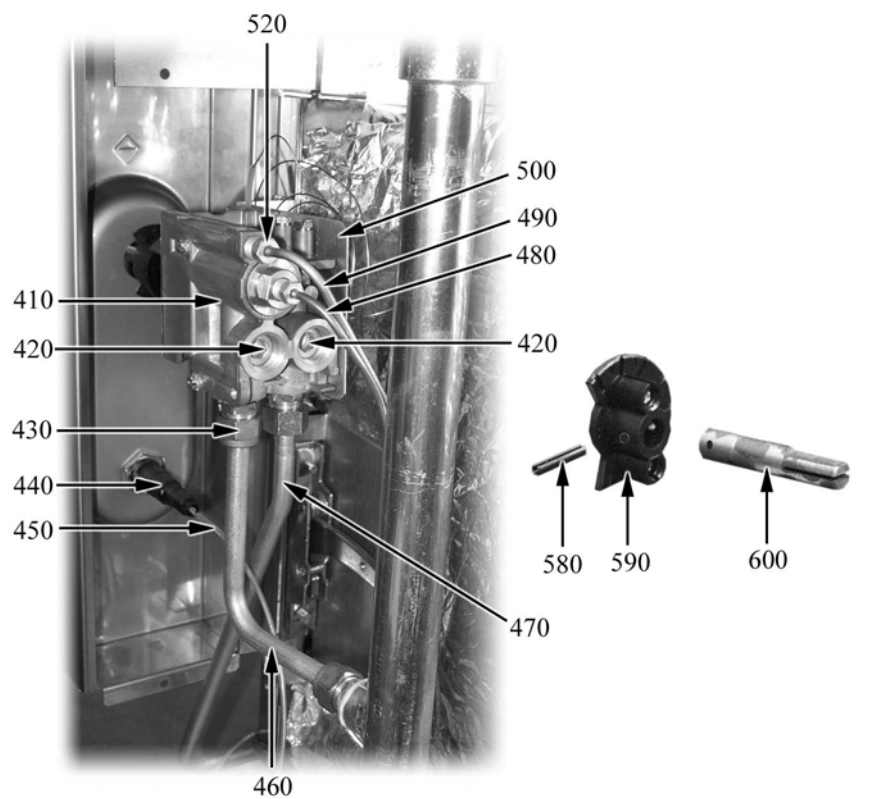

Parti di ricambio

ID	Tipo	Voltaggio	Descrizione	Codici
Module: Componenti forno a gas				
410	94G,96GDX,96GSX,98G,94GSS		Valvola	8219950
420	94G,96GDX,96GSX,98G,94GSS		Tappo	8219951
430	94G,96GDX,96GSX,98G,94GSS		Raccordo	822450170
440	94G,96GDX,96GSX,98G,94GSS		Accensione piezoelettrica	6A041105
450	94G,96GDX,96GSX,98G,94GSS		Cavo d'accensione	2510698
460	94G,96GDX,96GSX,98G,94GSS		Conduttura	2514615
470	94G,96GDX,96GSX,98G,94GSS		Conduttura	823560060
480	94G,96GDX,96GSX,98G,94GSS		Termocoppia	6A011904
490	94G,96GDX,96GSX,98G,94GSS		Conduttura	823560070
500	94G,96GDX,96GSX,98G,94GSS		Squadretta	2547780
510	94G,96GDX,96GSX,98G,94GSS		Raccordo	6A011707

94T=94/04 TCTG, 94TSS=94/04 TCTGSS, 96TDX=96/04 TCTGDX, 96TSX=96/04 TCTGSX, 98T=98/04 TCTG, 94G=94/04 CTGG, 94GSS=94/04 CTGGSS, 94E=94/04 CTGE, 94=94/04 CTG, 94SS=94/04 CTGSS, 96DX=96/04 CTGDX, 96SX=96/04 CTGSX, 96GDX=96/04 CTGGDX, 96GSX=96/04 CTGGSX, 96EDX=96/04 CTGEDX, 96ESX=96/04 CTGESX, 98=98/04 CTG, 98G=98/04 CTGG, 98E=98/04 CTGE

A=3/N/PE~400/230V 50Hz, H=3/PE~230V 50Hz