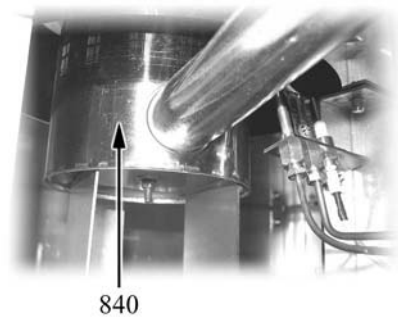

Parti di ricambio

ID	Tipo	Voltaggio	Descrizione	Codici
Module: Componenti forno elettrico				
81	94E,96EDX,96ESX,98E		Gemma bianca	6A039207
190	94E,96EDX,96ESX,98E		Gemma verde	6A038507
660	94E,96EDX,96ESX,98E		Commutatore	6A046750
670	94E,96EDX,96ESX,98E		Termostato	826630123
680	94E,96EDX,96ESX,98E		Termostato sicurezza	826630130
690	94E,96EDX,96ESX,98E		Commutatore	6A046001
220	94E,96EDX,96ESX,98E		Resistenza 1500 W	826620041
910	94E,96EDX,96ESX,98E		Contattore	6A047031

94T=94/04 TCTG, 94TSS=94/04 TCTGSS, 96TDX=96/04 TCTGDX, 96TSX=96/04 TCTGSX, 98T=98/04 TCTG, 94G=94/04 CTGG, 94GSS=94/04 CTGGSS, 94E=94/04 CTGE, 94=94/04 CTG, 94SS=94/04 CTGSS, 96DX=96/04 CTGDX, 96SX=96/04 CTGSX, 96GDX=96/04 CTGGDX, 96GSX=96/04 CTGGSX, 96EDX=96/04 CTGEDX, 96ESX=96/04 CTGESX, 98=98/04 CTG, 98G=98/04 CTGG, 98E=98/04 CTGE

A=3/N/PE~400/230V 50Hz, H=3/PE~230V 50Hz

Parti di ricambio