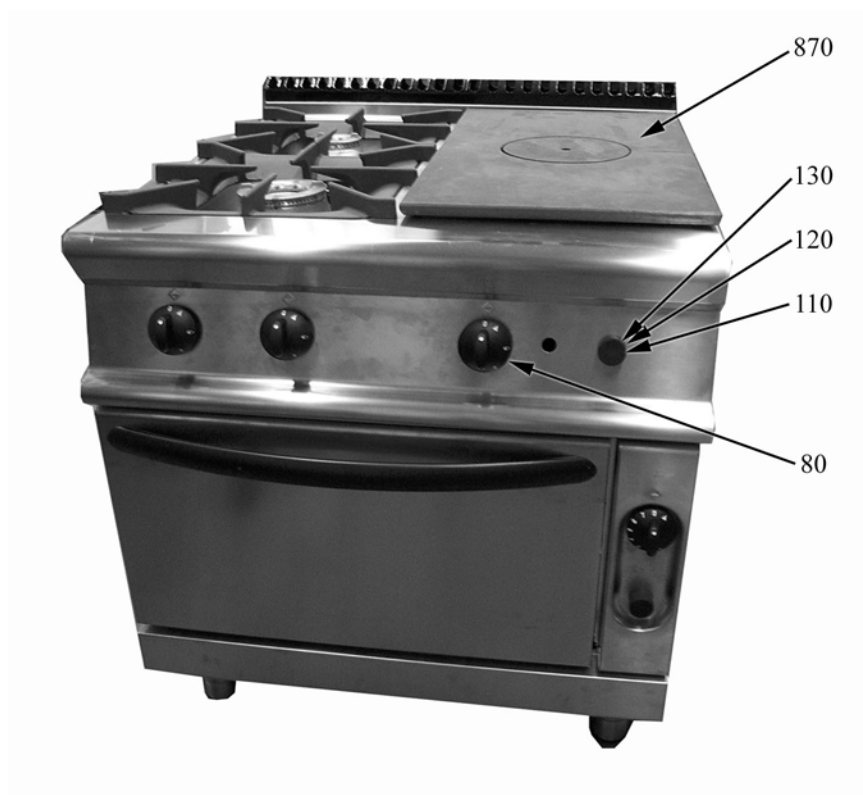

Parti di ricambio

ID	Tipo	Voltaggio	Descrizione	Codici
Module: Parti esterne fuochi e tuttapietra 1/2 modulo				
10	96TDX,96TSX,98T,96DX,96SX,96GDX,96GSX,96EDX,96ESX,98,98G,98E,94SS,94TSS,94GSS		Piedino	826490142
20	96TDX,96TSX,98T,96DX,96SX,96GDX,96GSX,96EDX,96ESX,98,98G,98E,94SS,94TSS,94GSS		Manopola cucina gas nera	2599200
20	96TDX,96TSX,98T,96DX,96SX,96GDX,96GSX,96EDX,96ESX,98,98G,98E		Manopola cucina gas Gas Citta	2599220
30	96TDX,96TSX,98T,96DX,96SX,96GDX,96GSX,96EDX,96ESX,98,98G,98E,94SS,94TSS,94GSS		Griglia smaltata	6A003900
31	96TDX,96TSX,98T,96DX,96SX,96GDX,96GSX,96EDX,96ESX,98,98G,98E,94SS,94TSS,94GSS		Bruciatore (spartifiamma "C")	2510352
32	96TDX,96TSX,98T,96DX,96SX,96GDX,96GSX,96EDX,96ESX,98,98G,98E,94SS,94TSS,94GSS		Bruciatore (bicchiere "C")	2510351
35	96TDX,96TSX,98T,96DX,96SX,96GDX,96GSX,96EDX,96ESX,98,98G,98E		Bruciatore (spartifiamma "E") 7kW	2510358
36	96TDX,96TSX,98T,96DX,96SX,96GDX,96GSX,96EDX,96ESX,98,98G,98E		Bruciatore (bicchiere "E")	2510357
40	96TDX,96TSX,98T,96DX,96SX,96GDX,96GSX,96EDX,96ESX,98,98G,98E,94SS,94TSS,94GSS		Bacinella	2547750
80			Manopola rubinetto	2599200
80			Manopola rubinetto Gas Citta	2599220
110	94G,96GDX,96GSX,98G,94SS,94TSS,94GSS		Accensione piezoelettrica	6A041105
120	94G,96GDX,96GSX,98G,94SS,94TSS,94GSS		Rondella	822160540
130	94G,96GDX,96GSX,98G,94SS,94TSS,94GSS		Cappuccio	826630420
870	94SS,94TSS,94GSS		Piastra	2519670

94T=94/04 TCTG, 94TSS=94/04 TCTGSS, 96TDX=96/04 TCTGDX, 96TSX=96/04 TCTGSX, 98T=98/04 TCTG, 94G=94/04 CTGG, 94GSS=94/04 CTGGSS, 94E=94/04 CTGE, 94=94/04 CTG, 94SS=94/04 CTGSS, 96DX=96/04 CTGDX, 96SX=96/04 CTGSX, 96GDX=96/04 CTGGDX, 96GSX=96/04 CTGGSX, 96EDX=96/04 CTGEDX, 96ESX=96/04 CTGESX, 98=98/04 CTG, 98G=98/04 CTGG, 98E=98/04 CTGE

A=3/N/PE~400/230V 50Hz, H=3/PE~230V 50Hz