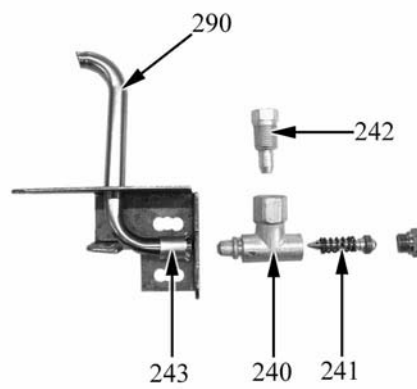

Parti di ricambio

ID	Tipo	Voltaggio	Descrizione	Codici
Module: Bruciatori e condutture fuochi aperti				
240	96TDX,96TSX,98T,96DX,96SX,96GDX,96GSX,96EDX,96ESX,98,98G,98E,94SS,94TSS,94GSS		Pilota	2510359
241	96TDX,96TSX,98T,96DX,96SX,96GDX,96GSX,96EDX,96ESX,98,98G,98E,94SS,94TSS,94GSS		Ugello 70	6A013110
241	96TDX,96TSX,98T,96DX,96SX,96GDX,96GSX,96EDX,96ESX,98,98G,98E,94SS,94TSS,94GSS		Ugello 20	6A013101
241	96TDX,96TSX,98T,96DX,96SX,96GDX,96GSX,96EDX,96ESX,98,98G,98E,94SS,94TSS,94GSS		Ugello 35	6A013103
242	96TDX,96TSX,98T,96DX,96SX,96GDX,96GSX,96EDX,96ESX,98,98G,98E,94SS,94TSS,94GSS		Raccordo bicono	6A011608
243	96TDX,96TSX,98T,96DX,96SX,96GDX,96GSX,96EDX,96ESX,98,98G,98E,94SS,94TSS,94GSS		Regolatore d'aria	6A013104
290	96TDX,96TSX,98T,96DX,96SX,96GDX,96GSX,96EDX,96ESX,98,98G,98E,94SS,94TSS,94GSS		Tubo portafiamma	2519000

94T=94/04 TCTG, 94TSS=94/04 TCTGSS, 96TDX=96/04 TCTGDX, 96TSX=96/04 TCTGSX, 98T=98/04 TCTG, 94G=94/04 CTGG, 94GSS=94/04 CTGGSS, 94E=94/04 CTGE, 94=94/04 CTG, 94SS=94/04 CTGSS, 96DX=96/04 CTGDX, 96SX=96/04 CTGSX, 96GDX=96/04 CTGGDX, 96GSX=96/04 CTGGSX, 96EDX=96/04 CTGEDX, 96ESX=96/04 CTGESX, 98=98/04 CTG, 98G=98/04 CTGG, 98E=98/04 CTGE

A=3/N/PE~400/230V 50Hz, H=3/PE~230V 50Hz