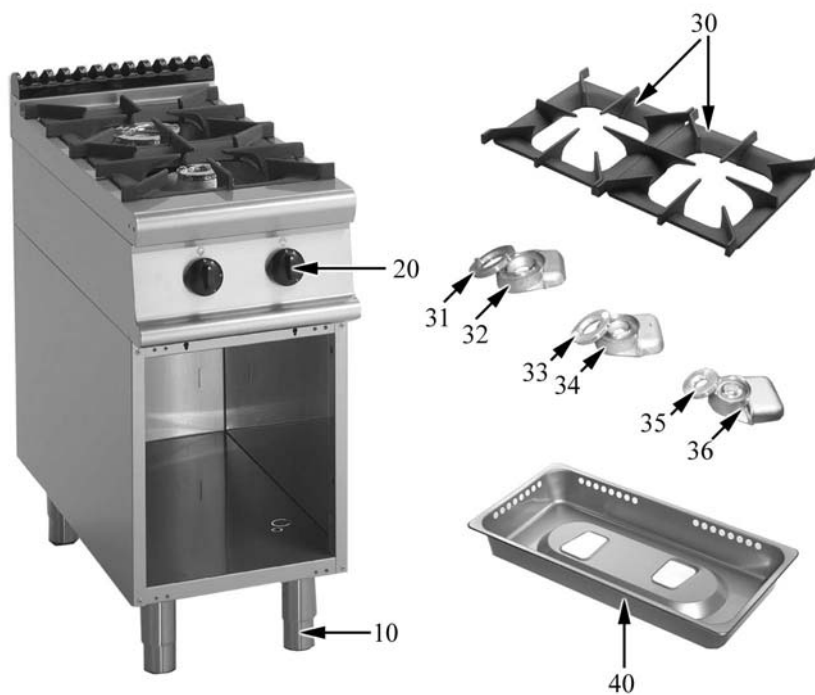

Parti di ricambio

ID	Tipo	Voltaggio	Descrizione	Codici
Module: Parti esterne fuochi e tuttapietra 1/2 modulo				
10	96TDX,96TSX,98T,96DX,96SX,96GDX,96GSX,96EDX,96ESX,98,98G,98E,94SS,94TSS,94GSS		Piedino	826490142
20	96TDX,96TSX,98T,96DX,96SX,96GDX,96GSX,96EDX,96ESX,98,98G,98E,94SS,94TSS,94GSS		Manopola cucina gas nera	2599200
20	96TDX,96TSX,98T,96DX,96SX,96GDX,96GSX,96EDX,96ESX,98,98G,98E		Manopola cucina gas Gas Citta	2599220
30	96TDX,96TSX,98T,96DX,96SX,96GDX,96GSX,96EDX,96ESX,98,98G,98E,94SS,94TSS,94GSS		Griglia smaltata	6A003900
31	96TDX,96TSX,98T,96DX,96SX,96GDX,96GSX,96EDX,96ESX,98,98G,98E,94SS,94TSS,94GSS		Bruciatore (spartifiamma "C")	2510352
32	96TDX,96TSX,98T,96DX,96SX,96GDX,96GSX,96EDX,96ESX,98,98G,98E,94SS,94TSS,94GSS		Bruciatore (bicchiere "C")	2510351
35	96TDX,96TSX,98T,96DX,96SX,96GDX,96GSX,96EDX,96ESX,98,98G,98E		Bruciatore (spartifiamma "E") 7kW	2510358
36	96TDX,96TSX,98T,96DX,96SX,96GDX,96GSX,96EDX,96ESX,98,98G,98E		Bruciatore (bicchiere "E")	2510357
40	96TDX,96TSX,98T,96DX,96SX,96GDX,96GSX,96EDX,96ESX,98,98G,98E,94SS,94TSS,94GSS		Bacinella	2547750
80			Manopola rubinetto	2599200
80			Manopola rubinetto Gas Citta	2599220
110	94G,96GDX,96GSX,98G,94SS,94TSS,94GSS		Accensione piezoelettrica	6A041105
120	94G,96GDX,96GSX,98G,94SS,94TSS,94GSS		Rondella	822160540
130	94G,96GDX,96GSX,98G,94SS,94TSS,94GSS		Cappuccio	826630420
870	94SS,94TSS,94GSS		Piastra	2519670

94T=94/04 TCTG, 94TSS=94/04 TCTGSS, 96TDX=96/04 TCTGDX, 96TSX=96/04 TCTGSX, 98T=98/04 TCTG, 94G=94/04 CTGG, 94GSS=94/04 CTGGSS, 94E=94/04 CTGE, 94=94/04 CTG, 94SS=94/04 CTGSS, 96DX=96/04 CTGDX, 96SX=96/04 CTGSX, 96GDX=96/04 CTGGDX, 96GSX=96/04 CTGGSX, 96EDX=96/04 CTGEDX, 96ESX=96/04 CTGESX, 98=98/04 CTG, 98G=98/04 CTGG, 98E=98/04 CTGE

A=3/N/PE~400/230V 50Hz, H=3/PE~230V 50Hz