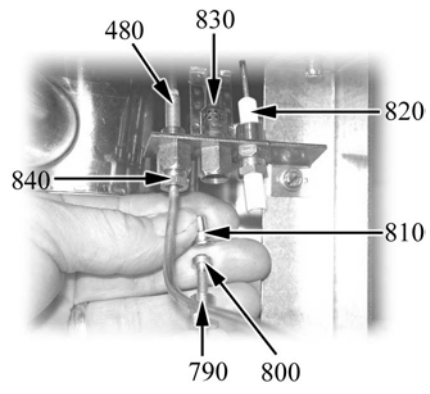

Parti di ricambio

ID	Tipo	Voltaggio	Descrizione	Codici
Module: Componenti forno elettrico				
81	94E,96EDX,96ESX,98E		Gemma bianca	6A039207
190	94E,96EDX,96ESX,98E		Gemma verde	6A038507
660	94E,96EDX,96ESX,98E		Commutatore	6A046750
670	94E,96EDX,96ESX,98E		Termostato	826630123
680	94E,96EDX,96ESX,98E		Termostato sicurezza	826630130
690	94E,96EDX,96ESX,98E		Commutatore	6A046001
220	94E,96EDX,96ESX,98E		Resistenza 1500 W	826620041
910	94E,96EDX,96ESX,98E		Contattore	6A047031

94T=94/04 TCTG, 94TSS=94/04 TCTGSS, 96TDX=96/04 TCTGDX, 96TSX=96/04 TCTGSX, 98T=98/04 TCTG, 94G=94/04 CTGG, 94GSS=94/04 CTGGSS, 94E=94/04 CTGE, 94=94/04 CTG, 94SS=94/04 CTGSS, 96DX=96/04 CTGDX, 96SX=96/04 CTGSX, 96GDX=96/04 CTGGDX, 96GSX=96/04 CTGGSX, 96EDX=96/04 CTGEDX, 96ESX=96/04 CTGESX, 98=98/04 CTG, 98G=98/04 CTGG, 98E=98/04 CTGE

A=3/N/PE~400/230V 50Hz, H=3/PE~230V 50Hz

Parti di ricambio