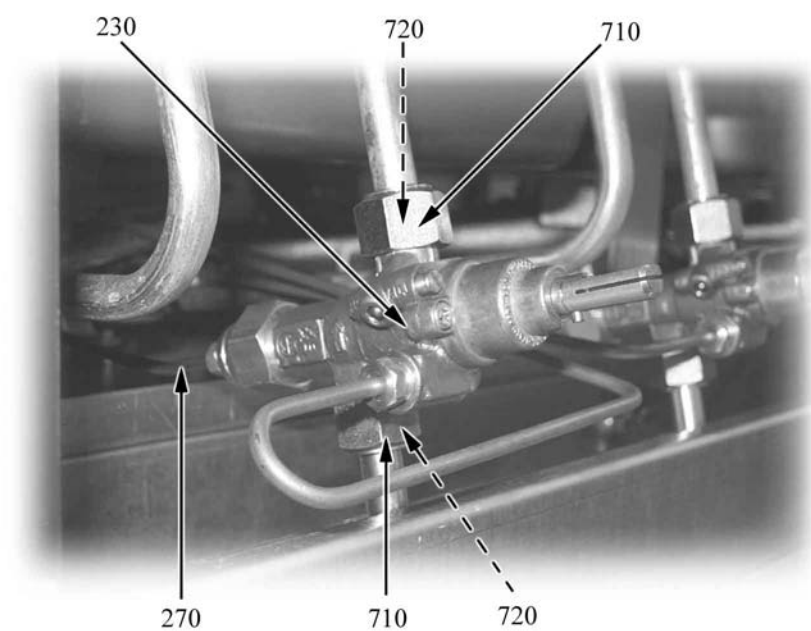

Parti di ricambio

ID	Tipo	Voltaggio	Descrizione	Codici
Module:Rubinetto				
230	96TDX,96TSX,98T,96DX,96SX,96GDX,96GSX,96EDX,96ESX,98,98G,98E,94SS,94TSS,94GSS		Rubinetto	6A011490
230	96TDX,96TSX,98T,96DX,96SX,96GDX,96GSX,96EDX,96ESX,98,98G,98E,94SS,94TSS,94GSS		Rubinetto Gas Citta	6A011500
270	96TDX,96TSX,98T,96DX,96SX,96GDX,96GSX,96EDX,96ESX,98,98G,98E,94SS,94TSS,94GSS		Termocoppia	6A011905
710	96TDX,96TSX,98T,96DX,96SX,96GDX,96GSX,96EDX,96ESX,98,98G,98E,94SS,94TSS,94GSS		Dado	6A011485
710	96TDX,96TSX,98T,96DX,96SX,96GDX,96GSX,96EDX,96ESX,98,98G,98E,94SS,94TSS,94GSS		Dado Gas Citta	6A016200
720	96TDX,96TSX,98T,96DX,96SX,96GDX,96GSX,96EDX,96ESX,98,98G,98E,94SS,94TSS,94GSS		Bicono	6A011480
720	96TDX,96TSX,98T,96DX,96SX,96GDX,96GSX,96EDX,96ESX,98,98G,98E,94SS,94TSS,94GSS		Bicono Gas Citta	6A016300
730	94SS,94TSS,94GSS		Rubinetto	6A011490
730	94SS,94TSS,94GSS		Rubinetto Gas Citta	6A011500
730	96TDX,96TSX,98T,96DX,96SX,96GDX,96GSX,96EDX,96ESX,98,98G,98E		Rubinetto	6A011500
730	96TDX,96TSX,98T,96DX,96SX,96GDX,96GSX,96EDX,96ESX,98,98G,98E		Rubinetto Gas Citta	6A013600
740	96TDX,96TSX,98T,96DX,96SX,96GDX,96GSX,96EDX,96ESX,98,98G,98E,94SS,94TSS,94GSS		Raccordo	6A013401
750	96TDX,96TSX,98T,96DX,96SX,96GDX,96GSX,96EDX,96ESX,98,98G,98E		Conduttura	2514750
750	96TDX,96TSX,98T,96DX,96SX,96GDX,96GSX,96EDX,96ESX,98,98G,98E		Conduttura Gas Citta	2515160
750	94SS,94TSS,94GSS		Conduttura	2514755
750	94SS,94TSS,94GSS		Conduttura Gas Citta	2515161
751	94SS,94TSS,94GSS		Dado di fissaggio del bicono	6A011485
751	96TDX,96TSX,98T,96DX,96SX,96GDX,96GSX,96EDX,96ESX,98,98G,98E		Dado Gas Citta	6A016200
752	94SS,94TSS,94GSS		Bicono	6A011480
752	96TDX,96TSX,98T,96DX,96SX,96GDX,96GSX,96EDX,96ESX,98,98G,98E		Bicono Gas Citta	6A016300
760	96TDX,96TSX,98T,96DX,96SX,96GDX,96GSX,96EDX,96ESX,98,98G,98E		Conduttura	2514751
760	94SS,94TSS,94GSS		Conduttura	2514756
770	96TDX,96TSX,98T,96DX,96SX,96GDX,96GSX,96EDX,96ESX,98,98G,98E,94SS,94TSS,94GSS		Dado	6A016110
780	96TDX,96TSX,98T,96DX,96SX,96GDX,96GSX,96EDX,96ESX,98,98G,98E,94SS,94TSS,94GSS		Bicono	6A016120
480	96TDX,96TSX,98T,96DX,96SX,96GDX,96GSX,96EDX,96ESX,98,98G,98E,94SS,94TSS,94GSS		Termocoppia	6A011904

94T=94/04 TCTG, 94TSS=94/04 TCTGSS, 96TDX=96/04 TCTGD, 96TSX=96/04 TCTGSX, 98T=98/04 TCTG, 94G=94/04 CTGG, 94GSS=94/04 CTGGSS, 94E=94/04 CTGE, 94=94/04 CTG, 94SS=94/04 CTGSS, 96DX=96/04 CTGD, 96SX=96/04 CTGSX, 96GDX=96/04 CTGGDX, 96GSX=96/04 CTGGSX, 96EDX=96/04 CTGEDX, 96ESX=96/04 CTGESX, 98=98/04 CTG, 98G=98/04 CTGG, 98E=98/04 CTGE

A=3/N/PE~400/230V 50Hz, H=3/PE~230V 50Hz