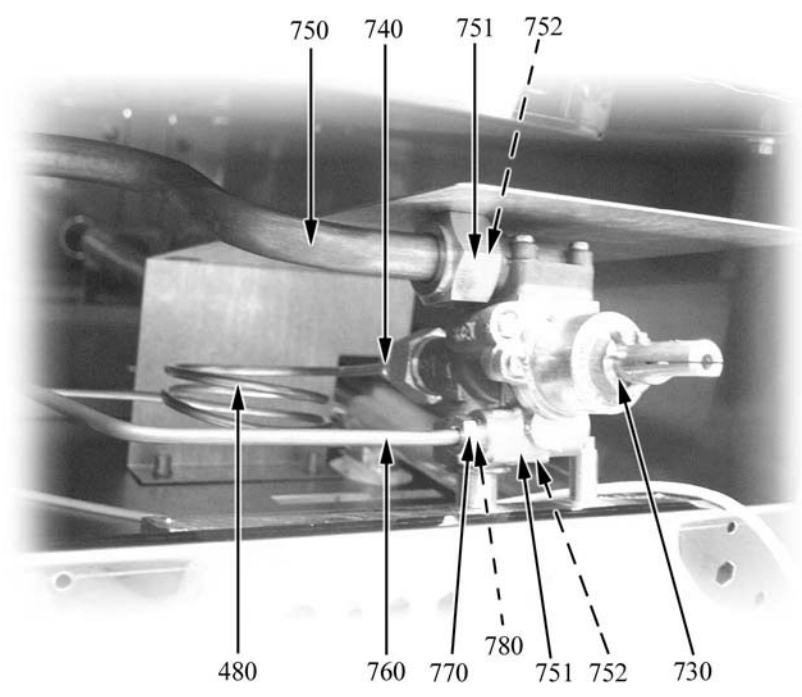

Parti di ricambio

ID	Tipo	Voltaggio	Descrizione	Codici
Module:Rubinetto				
230	96TDX,96TSX,98T,96DX,96SX,96GDX,96GSX,96EDX,96ESX,98,98G,98E,94SS,94TSS,94GSS		Rubinetto	6A011490
230	96TDX,96TSX,98T,96DX,96SX,96GDX,96GSX,96EDX,96ESX,98,98G,98E,94SS,94TSS,94GSS		Rubinetto Gas Citta	6A011500
270	96TDX,96TSX,98T,96DX,96SX,96GDX,96GSX,96EDX,96ESX,98,98G,98E,94SS,94TSS,94GSS		Termocoppia	6A011905
710	96TDX,96TSX,98T,96DX,96SX,96GDX,96GSX,96EDX,96ESX,98,98G,98E,94SS,94TSS,94GSS		Dado	6A011485
710	96TDX,96TSX,98T,96DX,96SX,96GDX,96GSX,96EDX,96ESX,98,98G,98E,94SS,94TSS,94GSS		Dado Gas Citta	6A016200
720	96TDX,96TSX,98T,96DX,96SX,96GDX,96GSX,96EDX,96ESX,98,98G,98E,94SS,94TSS,94GSS		Bicono	6A011480
720	96TDX,96TSX,98T,96DX,96SX,96GDX,96GSX,96EDX,96ESX,98,98G,98E,94SS,94TSS,94GSS		Bicono Gas Citta	6A016300
730	94SS,94TSS,94GSS		Rubinetto	6A011490
730	94SS,94TSS,94GSS		Rubinetto Gas Citta	6A011500
730	96TDX,96TSX,98T,96DX,96SX,96GDX,96GSX,96EDX,96ESX,98,98G,98E		Rubinetto	6A011500
730	96TDX,96TSX,98T,96DX,96SX,96GDX,96GSX,96EDX,96ESX,98,98G,98E		Rubinetto Gas Citta	6A013600
740	96TDX,96TSX,98T,96DX,96SX,96GDX,96GSX,96EDX,96ESX,98,98G,98E,94SS,94TSS,94GSS		Raccordo	6A013401
750	96TDX,96TSX,98T,96DX,96SX,96GDX,96GSX,96EDX,96ESX,98,98G,98E		Conduttura	2514750
750	96TDX,96TSX,98T,96DX,96SX,96GDX,96GSX,96EDX,96ESX,98,98G,98E		Conduttura Gas Citta	2515160
750	94SS,94TSS,94GSS		Conduttura	2514755
750	94SS,94TSS,94GSS		Conduttura Gas Citta	2515161
751	94SS,94TSS,94GSS		Dado di fissaggio del bicono	6A011485
751	96TDX,96TSX,98T,96DX,96SX,96GDX,96GSX,96EDX,96ESX,98,98G,98E		Dado Gas Citta	6A016200
752	94SS,94TSS,94GSS		Bicono	6A011480
752	96TDX,96TSX,98T,96DX,96SX,96GDX,96GSX,96EDX,96ESX,98,98G,98E		Bicono Gas Citta	6A016300
760	96TDX,96TSX,98T,96DX,96SX,96GDX,96GSX,96EDX,96ESX,98,98G,98E		Conduttura	2514751
760	94SS,94TSS,94GSS		Conduttura	2514756
770	96TDX,96TSX,98T,96DX,96SX,96GDX,96GSX,96EDX,96ESX,98,98G,98E,94SS,94TSS,94GSS		Dado	6A016110
780	96TDX,96TSX,98T,96DX,96SX,96GDX,96GSX,96EDX,96ESX,98,98G,98E,94SS,94TSS,94GSS		Bicono	6A016120
480	96TDX,96TSX,98T,96DX,96SX,96GDX,96GSX,96EDX,96ESX,98,98G,98E,94SS,94TSS,94GSS		Termocoppia	6A011904

94T=94/04 TCTG, 94TSS=94/04 TCTGSS, 96TDX=96/04 TCTGD, 96TSX=96/04 TCTGSX, 98T=98/04 TCTG, 94G=94/04 CTGG, 94GSS=94/04 CTGGSS, 94E=94/04 CTGE, 94=94/04 CTG, 94SS=94/04 CTGSS, 96DX=96/04 CTGD, 96SX=96/04 CTGSX, 96GDX=96/04 CTGGDX, 96GSX=96/04 CTGGSX, 96EDX=96/04 CTGEDX, 96ESX=96/04 CTGESX, 98=98/04 CTG, 98G=98/04 CTGG, 98E=98/04 CTGE

A=3/N/PE~400/230V 50Hz, H=3/PE~230V 50Hz