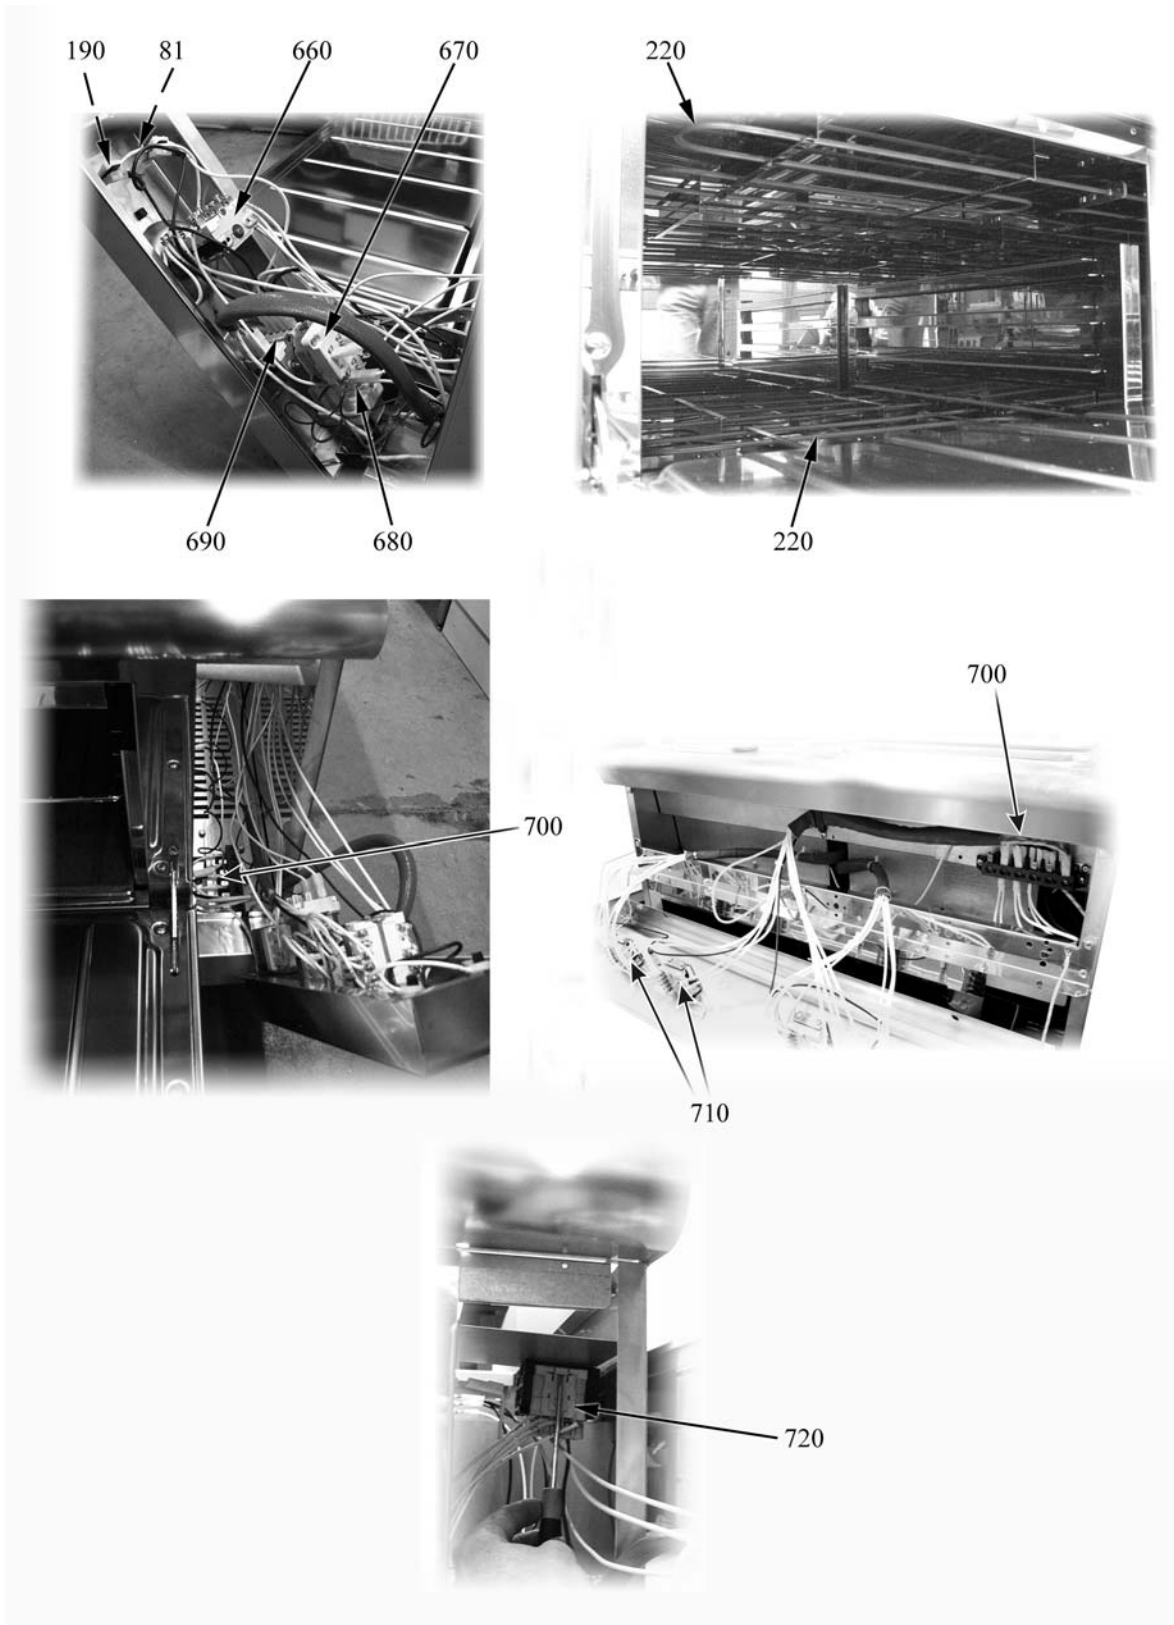

Parti di ricambio

Parti di ricambio

ID	Tipo	Voltaggio	Descrizione	Codici
Module: Componenti forno elettrico				
81	94E,96EDX,96ESX,98E		Gemma bianca	6A039207
190	94E,96EDX,96ESX,98E		Gemma verde	6A038507
660	94E,96EDX,96ESX,98E		Commutatore	6A046750
670	94E,96EDX,96ESX,98E		Termostato	826630123
680	94E,96EDX,96ESX,98E		Termostato sicurezza	826630130
690	94E,96EDX,96ESX,98E		Commutatore	6A046001
220	94E,96EDX,96ESX,98E		Resistenza 1500 W	826620041
910	94E,96EDX,96ESX,98E		Contattore	6A047031

94T=94/04 TCTG, 94TSS=94/04 TCTGSS, 96TDX=96/04 TCTGDX, 96TSX=96/04 TCTGSX, 98T=98/04 TCTG, 94G=94/04 CTGG, 94GSS=94/04 CTGGSS, 94E=94/04 CTGE, 94=94/04 CTG, 94SS=94/04 CTGSS, 96DX=96/04 CTGDX, 96SX=96/04 CTGSX, 96GDX=96/04 CTGGDX, 96GSX=96/04 CTGGSX, 96EDX=96/04 CTGEDX, 96ESX=96/04 CTGESX, 98=98/04 CTG, 98G=98/04 CTGG, 98E=98/04 CTGE

A=3/N/PE~400/230V 50Hz, H=3/PE~230V 50Hz