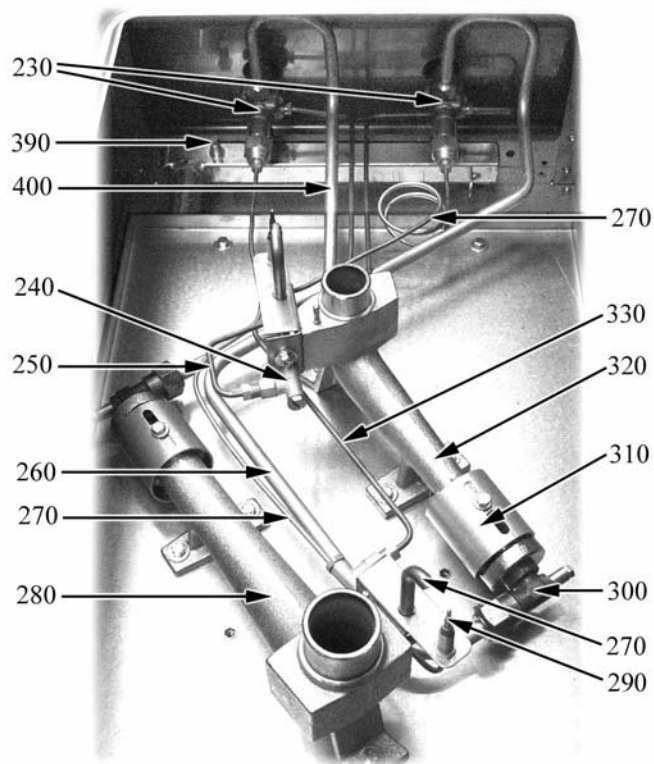

Parti di ricambio

ID	Tipo	Voltaggio	Descrizione	Codici
Module: Bruciatori e condutture fuochi aperti				
230	96TDX,96TSX,98T,96DX,96SX,96GDX,96GSX,96EDX,96ESX,98,98G,98E,94SS,94TSS,94GSS		Rubinetto	6A011490
230	96TDX,96TSX,98T,96DX,96SX,96GDX,96GSX,96EDX,96ESX,98,98G,98E,94SS,94TSS,94GSS		Rubinetto Gas Citta	6A011500
240	96TDX,96TSX,98T,96DX,96SX,96GDX,96GSX,96EDX,96ESX,98,98G,98E,94SS,94TSS,94GSS		Pilota	2510359
250	96TDX,96TSX,98T,96DX,96SX,96GDX,96GSX,96EDX,96ESX,98,98G,98E,94SS,94TSS,94GSS		Conduttura	2514608
260	96TDX,96TSX,98T,96DX,96SX,96GDX,96GSX,96EDX,96ESX,98,98G,98E,94SS,94TSS,94GSS		Conduttura	2514602
260	96TDX,96TSX,98T,96DX,96SX,96GDX,96GSX,96EDX,96ESX,98,98G,98E,94SS,94TSS,94GSS		Conduttura Gas Citta	2515152
270	96TDX,96TSX,98T,96DX,96SX,96GDX,96GSX,96EDX,96ESX,98,98G,98E,94SS,94TSS,94GSS		Termocoppia	6A011905
280	96TDX,96TSX,98T,96DX,96SX,96GDX,96GSX,96EDX,96ESX,98,98G,98E,94SS,94TSS,94GSS		Bruciatore (bicchiere "C") 3,5 kW	2510350
290	96TDX,96TSX,98T,96DX,96SX,96GDX,96GSX,96EDX,96ESX,98,98G,98E,94SS,94TSS,94GSS		Tubo portafiamma	2519000
300	96TDX,96TSX,98T,96DX,96SX,96GDX,96GSX,96EDX,96ESX,98,98G,98E,94SS,94TSS,94GSS		Raccordo	6A014708
310	96TDX,96TSX,98T,96DX,96SX,96GDX,96GSX,96EDX,96ESX,98,98G,98E,94SS,94TSS,94GSS		Regolatore d'aria	2519002
320	96TDX,96TSX,98T,96DX,96SX,96GDX,96GSX,96EDX,96ESX,98,98G,98E,94SS,94TSS,94GSS		Bruciatore (bicchiere "E") 7 kW	2510356
330	96TDX,96TSX,98T,96DX,96SX,96GDX,96GSX,96EDX,96ESX,98,98G,98E,94SS,94TSS,94GSS		Conduttura	2514609
390	96TDX,96TSX,98T,96DX,96SX,96GDX,96GSX,96EDX,96ESX,98,98G,98E,94SS,94TSS,94GSS		Vite	2510610
400	96TDX,96TSX,98T,96DX,96SX,96GDX,96GSX,96EDX,96ESX,98,98G,98E,94SS,94TSS,94GSS		Conduttura	2514603
400	96TDX,96TSX,98T,96DX,96SX,96GDX,96GSX,96EDX,96ESX,98,98G,98E,94SS,94TSS,94GSS		Conduttura Gas Citta	2515155

94T=94/04 TCTG, 94TSS=94/04 TCTGSS, 96TDX=96/04 TCTGDX, 96TSX=96/04 TCTGSX, 98T=98/04 TCTG, 94G=94/04 CTGG, 94GSS=94/04 CTGGSS, 94E=94/04 CTGE, 94=94/04 CTG, 94SS=94/04 CTGSS, 96DX=96/04 CTGDX, 96SX=96/04 CTGSX, 96GDX=96/04 CTGGDX, 96GSX=96/04 CTGGSX, 96EDX=96/04 CTGEDX, 96ESX=96/04 CTGESX, 98=98/04 CTG, 98G=98/04 CTGG, 98E=98/04 CTGE

A=3/N/PE~400/230V 50Hz, H=3/PE~230V 50Hz