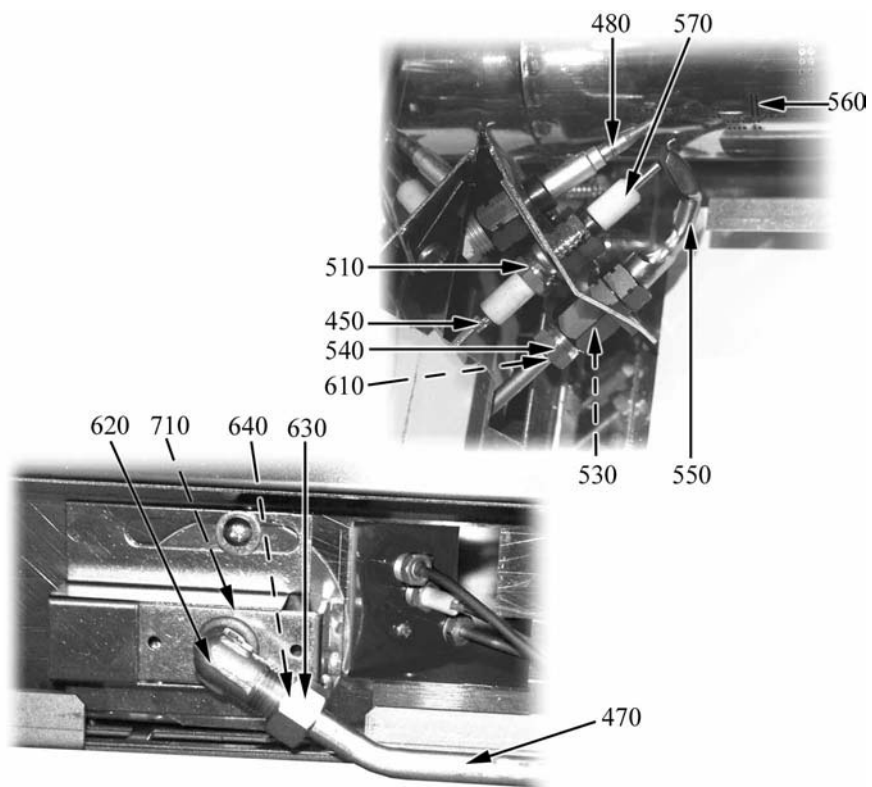

Parti di ricambio

ID	Tipo	Al	Dal	Voltaggio	Descrizione	Codici
520	94G,96GDX,96GSX,98G,94GSS				Raccordo bicono	6A011608
530	94G,96GDX,96GSX,98G,94GSS				Ugello 19	822140380
530	94G,96GDX,96GSX,98G,94GSS				Ugello 27	6A013107
530	94G,96GDX,96GSX,98G,94GSS				Ugello 36	822140530
530	94G,96GDX,96GSX,98G,94GSS				Ugello 50	6A013108
540	94G,96GDX,96GSX,98G,94GSS				Raccordo	822450040
550	94G,96GDX,96GSX,98G,94GSS				Pilota	826920070
560	94G,96GDX,96GSX,98G,94GSS				Brucciato	2510697
570	94G,96GDX,96GSX,98G,94GSS				Candela	6A013301
580	94G,96GDX,96GSX,98G,94GSS	28/02/2005			Spina elastica	6A011405
590	94G,96GDX,96GSX,98G,94GSS	28/02/2005			Flangia	824710060
600	94G,96GDX,96GSX,98G,94GSS	28/02/2005			Attacco manopola	822160011
610	94G,96GDX,96GSX,98G,94GSS				Bicono	822450050
620	94G,96GDX,96GSX,98G,94GSS				Raccordo	822450010
630	94G,96GDX,96GSX,98G,94GSS				Dado	822180010
640	94G,96GDX,96GSX,98G,94GSS				Rondella	821110840
920	94G,96GDX,96GSX,98G,94GSS		01/03/2005		Attacco manopola	2518650

94T=94/04 TCTG, 94TSS=94/04 TCTGSS, 96TDX=96/04 TCTGDX, 96TSX=96/04 TCTGSX, 98T=98/04 TCTG, 94G=94/04 CTGG, 94GSS=94/04 CTGGSS, 94E=94/04 CTGE, 94=94/04 CTG, 94SS=94/04 CTGSS, 96DX=96/04 CTGDX, 96SX=96/04 CTGSX, 96GDX=96/04 CTGGDX, 96GSX=96/04 CTGGSX, 96EDX=96/04 CTGEDX, 96ESX=96/04 CTGESX, 98=98/04 CTG, 98G=98/04 CTGG, 98E=98/04 CTGE

A=3/N/PE~400/230V 50Hz, H=3/PE~230V 50Hz

Parti di ricambio