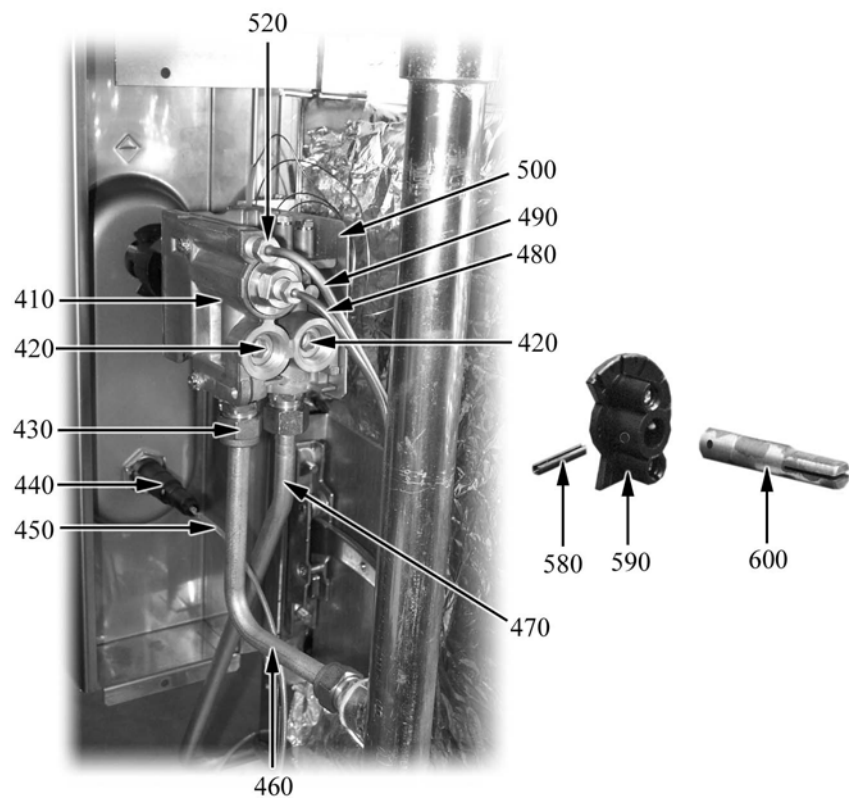

Parti di ricambio

ID	Tipo	Al	Dal	Voltaggio	Descrizione	Codici
520	94G,96GDX,96GSX,98G,94GSS				Raccordo bicono	6A011608
530	94G,96GDX,96GSX,98G,94GSS				Ugello 19	822140380
530	94G,96GDX,96GSX,98G,94GSS				Ugello 27	6A013107
530	94G,96GDX,96GSX,98G,94GSS				Ugello 36	822140530
530	94G,96GDX,96GSX,98G,94GSS				Ugello 50	6A013108
540	94G,96GDX,96GSX,98G,94GSS				Raccordo	822450040
550	94G,96GDX,96GSX,98G,94GSS				Pilota	826920070
560	94G,96GDX,96GSX,98G,94GSS				Brucciato	2510697
570	94G,96GDX,96GSX,98G,94GSS				Candela	6A013301
580	94G,96GDX,96GSX,98G,94GSS	28/02/2005			Spina elastica	6A011405
590	94G,96GDX,96GSX,98G,94GSS	28/02/2005			Flangia	824710060
600	94G,96GDX,96GSX,98G,94GSS	28/02/2005			Attacco manopola	822160011
610	94G,96GDX,96GSX,98G,94GSS				Bicono	822450050
620	94G,96GDX,96GSX,98G,94GSS				Raccordo	822450010
630	94G,96GDX,96GSX,98G,94GSS				Dado	822180010
640	94G,96GDX,96GSX,98G,94GSS				Rondella	821110840
920	94G,96GDX,96GSX,98G,94GSS		01/03/2005		Attacco manopola	2518650

94T=94/04 TCTG, 94TSS=94/04 TCTGSS, 96TDX=96/04 TCTGDX, 96TSX=96/04 TCTGSX, 98T=98/04 TCTG, 94G=94/04 CTGG, 94GSS=94/04 CTGGSS, 94E=94/04 CTGE, 94=94/04 CTG, 94SS=94/04 CTGSS, 96DX=96/04 CTGDX, 96SX=96/04 CTGSX, 96GDX=96/04 CTGGDX, 96GSX=96/04 CTGGSX, 96EDX=96/04 CTGEDX, 96ESX=96/04 CTGESX, 98=98/04 CTG, 98G=98/04 CTGG, 98E=98/04 CTGE

A=3/N/PE~400/230V 50Hz, H=3/PE~230V 50Hz