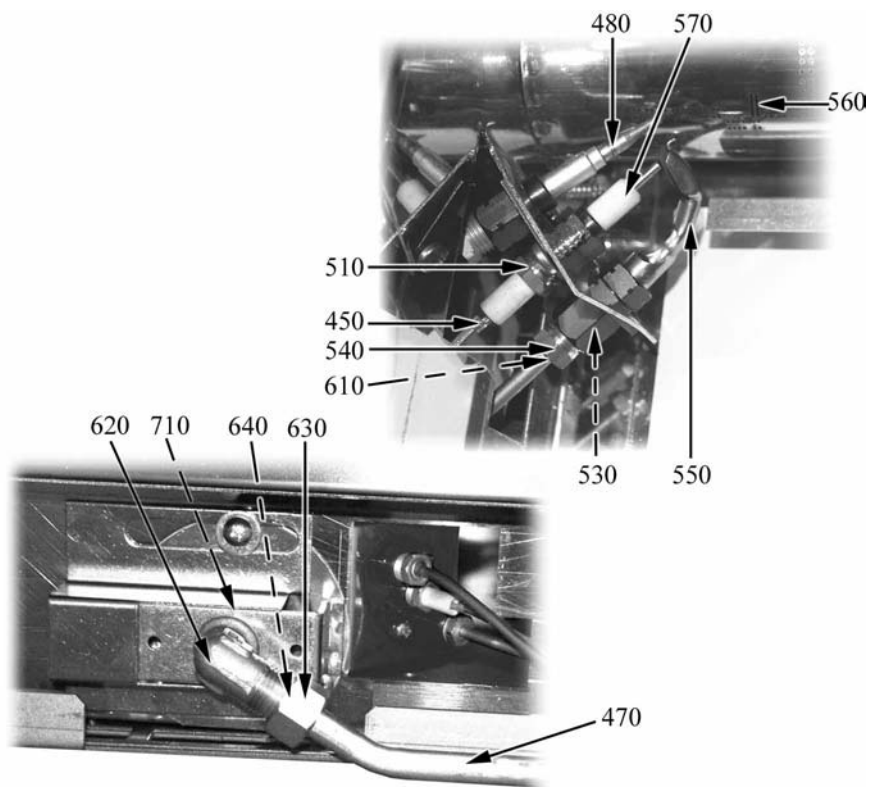

Parti di ricambio

ID	Tipo	Al	Dal	Voltaggio	Descrizione	Codici
520	94G,96GDX,96GSX,98G,94GSS				Raccordo bicono	6A011608
530	94G,96GDX,96GSX,98G,94GSS				Ugello 19	822140380
530	94G,96GDX,96GSX,98G,94GSS				Ugello 27	6A013107
530	94G,96GDX,96GSX,98G,94GSS				Ugello 36	822140530
530	94G,96GDX,96GSX,98G,94GSS				Ugello 50	6A013108
540	94G,96GDX,96GSX,98G,94GSS				Raccordo	822450040
550	94G,96GDX,96GSX,98G,94GSS				Pilota	826920070
560	94G,96GDX,96GSX,98G,94GSS				Bruciatore	2510697
570	94G,96GDX,96GSX,98G,94GSS				Candela	6A013301
580	94G,96GDX,96GSX,98G,94GSS	28/02/2005			Spina elastica	6A011405
590	94G,96GDX,96GSX,98G,94GSS	28/02/2005			Flangia	824710060
600	94G,96GDX,96GSX,98G,94GSS	28/02/2005			Attacco manopola	822160011
610	94G,96GDX,96GSX,98G,94GSS				Bicono	822450050
620	94G,96GDX,96GSX,98G,94GSS				Raccordo	822450010
630	94G,96GDX,96GSX,98G,94GSS				Dado	822180010
640	94G,96GDX,96GSX,98G,94GSS				Rondella	821110840
920	94G,96GDX,96GSX,98G,94GSS		01/03/2005		Attacco manopola	2518650

94T=94/04 TCTG, 94TSS=94/04 TCTGSS, 96TDX=96/04 TCTGDX, 96TSX=96/04 TCTGSX, 98T=98/04 TCTG,
94G=94/04 CTGG, 94GSS=94/04 CTGGSS, 94E=94/04 CTGE, 94=94/04 CTG, 94SS=94/04 CTGSS, 96DX=96/04
CTGDX, 96SX=96/04 CTGSX, 96GDX=96/04 CTGGDX, 96GSX=96/04 CTGGSX, 96EDX=96/04 CTGEDX, 96ESX=96/
04 CTGESX, 98=98/04 CTG, 98G=98/04 CTGG, 98E=98/04 CTGE

A=3/N/PE~400/230V 50Hz, H=3/PE~230V 50Hz

Parti di ricambio