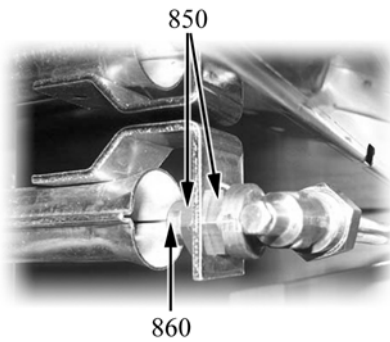

Parti di ricambio

ID	Tipo	Voltaggio	Descrizione	Codici
Module: Componenti forno elettrico				
81	94E,96EDX,96ESX,98E		Gemma bianca	6A039207
190	94E,96EDX,96ESX,98E		Gemma verde	6A038507
660	94E,96EDX,96ESX,98E		Commutatore	6A046750
670	94E,96EDX,96ESX,98E		Termostato	826630123
680	94E,96EDX,96ESX,98E		Termostato sicurezza	826630130
690	94E,96EDX,96ESX,98E		Commutatore	6A046001
220	94E,96EDX,96ESX,98E		Resistenza 1500 W	826620041
910	94E,96EDX,96ESX,98E		Contattore	6A047031

94T=94/04 TCTG, 94TSS=94/04 TCTGSS, 96TDX=96/04 TCTGDX, 96TSX=96/04 TCTGSX, 98T=98/04 TCTG,
94G=94/04 CTGG, 94GSS=94/04 CTGGSS, 94E=94/04 CTGE, 94=94/04 CTG, 94SS=94/04 CTGSS, 96DX=96/04
CTGDX, 96SX=96/04 CTGSX, 96GDX=96/04 CTGGDX, 96GSX=96/04 CTGGSX, 96EDX=96/04 CTGEDX, 96ESX=96/
04 CTGESX, 98=98/04 CTG, 98G=98/04 CTGG, 98E=98/04 CTGE

A=3/N/PE~400/230V 50Hz, H=3/PE~230V 50Hz

Parti di ricambio