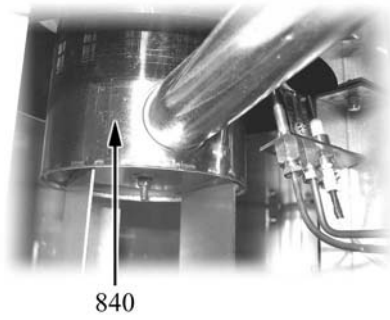

Parti di ricambio

ID	Tipo	Voltaggio	Descrizione	Codici
Module: Componenti forno elettrico				
81	94E,96EDX,96ESX,98E		Gemma bianca	6A039207
190	94E,96EDX,96ESX,98E		Gemma verde	6A038507
660	94E,96EDX,96ESX,98E		Commutatore	6A046750
670	94E,96EDX,96ESX,98E		Termostato	826630123
680	94E,96EDX,96ESX,98E		Termostato sicurezza	826630130
690	94E,96EDX,96ESX,98E		Commutatore	6A046001
220	94E,96EDX,96ESX,98E		Resistenza 1500 W	826620041
910	94E,96EDX,96ESX,98E		Contattore	6A047031

94T=94/04 TCTG, 94TSS=94/04 TCTGSS, 96TDX=96/04 TCTGDX, 96TSX=96/04 TCTGSX, 98T=98/04 TCTG,
94G=94/04 CTGG, 94GSS=94/04 CTGGSS, 94E=94/04 CTGE, 94=94/04 CTG, 94SS=94/04 CTGSS, 96DX=96/04
CTGDX, 96SX=96/04 CTGSX, 96GDX=96/04 CTGGDX, 96GSX=96/04 CTGGSX, 96EDX=96/04 CTGEDX, 96ESX=96/
04 CTGESX, 98=98/04 CTG, 98G=98/04 CTGG, 98E=98/04 CTGE

A=3/N/PE~400/230V 50Hz, H=3/PE~230V 50Hz

Parti di ricambio