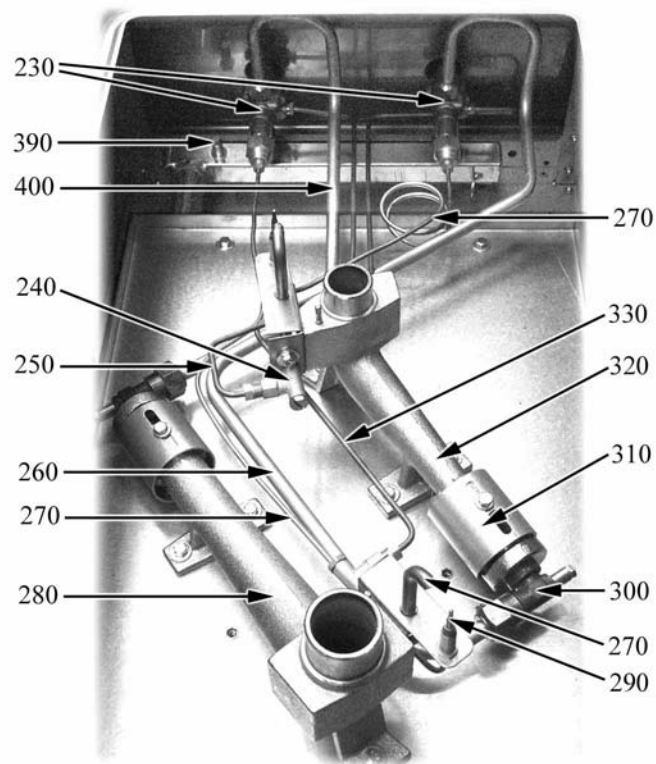

Parti di ricambio

ID	Tipo	Voltaggio	Descrizione	Codici
Module: Bruciatori e condutture fuochi aperti				
230	96TDX,96TSX,98T,96DX,96SX,96GDX,96GSX,96EDX,96ESX,98,98G,98E,94SS,94TSS,94GSS		Rubinetto	6A011490
230	96TDX,96TSX,98T,96DX,96SX,96GDX,96GSX,96EDX,96ESX,98,98G,98E,94SS,94TSS,94GSS		Rubinetto Gas Citta	6A011500
240	96TDX,96TSX,98T,96DX,96SX,96GDX,96GSX,96EDX,96ESX,98,98G,98E,94SS,94TSS,94GSS		Pilota	2510359
250	96TDX,96TSX,98T,96DX,96SX,96GDX,96GSX,96EDX,96ESX,98,98G,98E,94SS,94TSS,94GSS		Conduttura	2514608
260	96TDX,96TSX,98T,96DX,96SX,96GDX,96GSX,96EDX,96ESX,98,98G,98E,94SS,94TSS,94GSS		Conduttura	2514602
260	96TDX,96TSX,98T,96DX,96SX,96GDX,96GSX,96EDX,96ESX,98,98G,98E,94SS,94TSS,94GSS		Conduttura Gas Citta	2515152
270	96TDX,96TSX,98T,96DX,96SX,96GDX,96GSX,96EDX,96ESX,98,98G,98E,94SS,94TSS,94GSS		Termocoppia	6A011905
280	96TDX,96TSX,98T,96DX,96SX,96GDX,96GSX,96EDX,96ESX,98,98G,98E,94SS,94TSS,94GSS		Bruciatore (bicchiere "C") 3,5 kW	2510350
290	96TDX,96TSX,98T,96DX,96SX,96GDX,96GSX,96EDX,96ESX,98,98G,98E,94SS,94TSS,94GSS		Tubo portafiamma	2519000
300	96TDX,96TSX,98T,96DX,96SX,96GDX,96GSX,96EDX,96ESX,98,98G,98E,94SS,94TSS,94GSS		Raccordo	6A014708
310	96TDX,96TSX,98T,96DX,96SX,96GDX,96GSX,96EDX,96ESX,98,98G,98E,94SS,94TSS,94GSS		Regolatore d'aria	2519002
320	96TDX,96TSX,98T,96DX,96SX,96GDX,96GSX,96EDX,96ESX,98,98G,98E,94SS,94TSS,94GSS		Bruciatore (bicchiere "E") 7 kW	2510356
330	96TDX,96TSX,98T,96DX,96SX,96GDX,96GSX,96EDX,96ESX,98,98G,98E,94SS,94TSS,94GSS		Conduttura	2514609
390	96TDX,96TSX,98T,96DX,96SX,96GDX,96GSX,96EDX,96ESX,98,98G,98E,94SS,94TSS,94GSS		Vite	2510610
400	96TDX,96TSX,98T,96DX,96SX,96GDX,96GSX,96EDX,96ESX,98,98G,98E,94SS,94TSS,94GSS		Conduttura	2514603
400	96TDX,96TSX,98T,96DX,96SX,96GDX,96GSX,96EDX,96ESX,98,98G,98E,94SS,94TSS,94GSS		Conduttura Gas Citta	2515155

94T=94/04 TCTG, 94TSS=94/04 TCTGSS, 96TDX=96/04 TCTGDX, 96TSX=96/04 TCTGSX, 98T=98/04 TCTG, 94G=94/04 CTGG, 94GSS=94/04 CTGGSS, 94E=94/04 CTGE, 94=94/04 CTG, 94SS=94/04 CTGSS, 96DX=96/04 CTGDX, 96SX=96/04 CTGSX, 96GDX=96/04 CTGGDX, 96GSX=96/04 CTGGSX, 96EDX=96/04 CTGEDX, 96ESX=96/04 CTGESX, 98=98/04 CTG, 98G=98/04 CTGG, 98E=98/04 CTGE

A=3/N/PE~400/230V 50Hz, H=3/PE~230V 50Hz