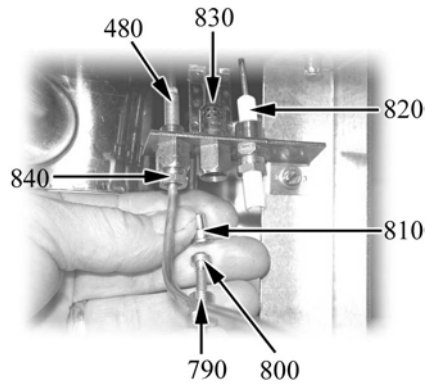

Parti di ricambio

ID	Tipo	Voltaggio	Descrizione	Codici
Module: Componenti forno elettrico				
81	94E,96EDX,96ESX,98E		Gemma bianca	6A039207
190	94E,96EDX,96ESX,98E		Gemma verde	6A038507
660	94E,96EDX,96ESX,98E		Commutatore	6A046750
670	94E,96EDX,96ESX,98E		Termostato	826630123
680	94E,96EDX,96ESX,98E		Termostato sicurezza	826630130
690	94E,96EDX,96ESX,98E		Commutatore	6A046001
220	94E,96EDX,96ESX,98E		Resistenza 1500 W	826620041
910	94E,96EDX,96ESX,98E		Contattore	6A047031

94T=94/04 TCTG, 94TSS=94/04 TCTGSS, 96TDX=96/04 TCTGDX, 96TSX=96/04 TCTGSX, 98T=98/04 TCTG,
94G=94/04 CTGG, 94GSS=94/04 CTGGSS, 94E=94/04 CTGE, 94=94/04 CTG, 94SS=94/04 CTGSS, 96DX=96/04
CTGDX, 96SX=96/04 CTGSX, 96GDX=96/04 CTGGDX, 96GSX=96/04 CTGGSX, 96EDX=96/04 CTGEDX, 96ESX=96/
04 CTGESX, 98=98/04 CTG, 98G=98/04 CTGG, 98E=98/04 CTGE

A=3/N/PE~400/230V 50Hz, H=3/PE~230V 50Hz

Parti di ricambio