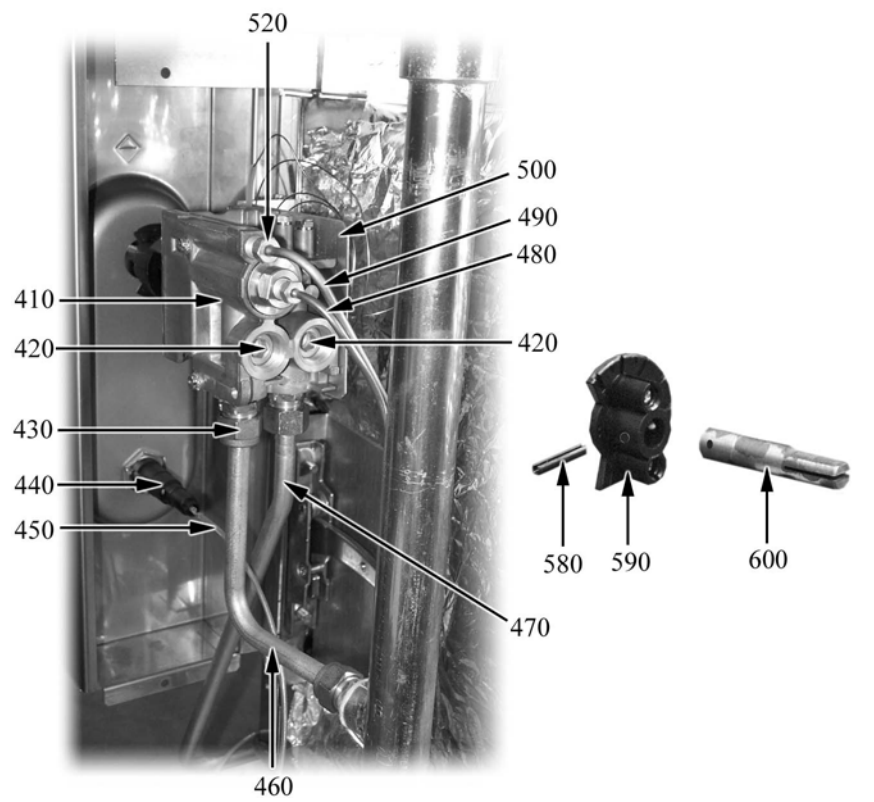

Parti di ricambio

ID	Tipo	Al	Dal	Voltaggio	Descrizione	Codici
520	94G,96GDX,96GSX,98G,94GSS				Raccordo bicono	6A011608
530	94G,96GDX,96GSX,98G,94GSS				Ugello 19	822140380
530	94G,96GDX,96GSX,98G,94GSS				Ugello 27	6A013107
530	94G,96GDX,96GSX,98G,94GSS				Ugello 36	822140530
530	94G,96GDX,96GSX,98G,94GSS				Ugello 50	6A013108
540	94G,96GDX,96GSX,98G,94GSS				Raccordo	822450040
550	94G,96GDX,96GSX,98G,94GSS				Pilota	826920070
560	94G,96GDX,96GSX,98G,94GSS				Bruciatore	2510697
570	94G,96GDX,96GSX,98G,94GSS				Candela	6A013301
580	94G,96GDX,96GSX,98G,94GSS	28/02/2005			Spina elastica	6A011405
590	94G,96GDX,96GSX,98G,94GSS	28/02/2005			Flangia	824710060
600	94G,96GDX,96GSX,98G,94GSS	28/02/2005			Attacco manopola	822160011
610	94G,96GDX,96GSX,98G,94GSS				Bicono	822450050
620	94G,96GDX,96GSX,98G,94GSS				Raccordo	822450010
630	94G,96GDX,96GSX,98G,94GSS				Dado	822180010
640	94G,96GDX,96GSX,98G,94GSS				Rondella	821110840
920	94G,96GDX,96GSX,98G,94GSS		01/03/2005		Attacco manopola	2518650

94T=94/04 TCTG, 94TSS=94/04 TCTGSS, 96TDX=96/04 TCTGDX, 96TSX=96/04 TCTGSX, 98T=98/04 TCTG, 94G=94/04 CTGG, 94GSS=94/04 CTGGSS, 94E=94/04 CTGE, 94=94/04 CTG, 94SS=94/04 CTGSS, 96DX=96/04 CTGDX, 96SX=96/04 CTGSX, 96GDX=96/04 CTGGDX, 96GSX=96/04 CTGGSX, 96EDX=96/04 CTGEDX, 96ESX=96/04 CTGESX, 98=98/04 CTG, 98G=98/04 CTGG, 98E=98/04 CTGE

A=3/N/PE~400/230V 50Hz, H=3/PE~230V 50Hz