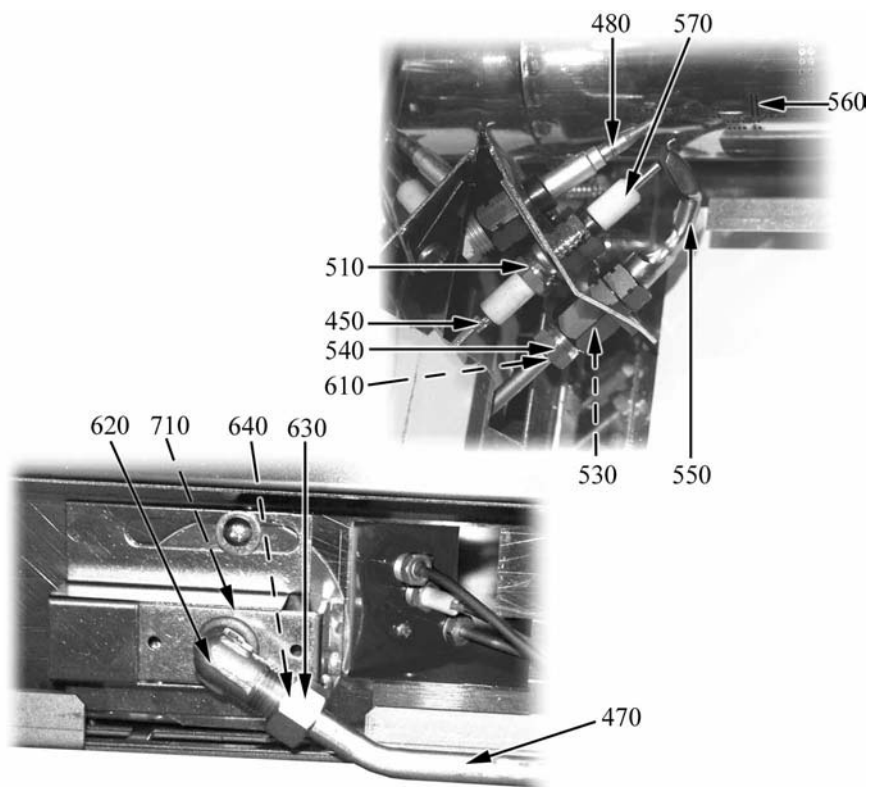

Parti di ricambio

ID	Tipo	Al	Dal	Voltaggio	Descrizione	Codici
520	94G,96GDX,96GSX,98G,94GSS				Raccordo bicono	6A011608
530	94G,96GDX,96GSX,98G,94GSS				Ugello 19	822140380
530	94G,96GDX,96GSX,98G,94GSS				Ugello 27	6A013107
530	94G,96GDX,96GSX,98G,94GSS				Ugello 36	822140530
530	94G,96GDX,96GSX,98G,94GSS				Ugello 50	6A013108
540	94G,96GDX,96GSX,98G,94GSS				Raccordo	822450040
550	94G,96GDX,96GSX,98G,94GSS				Pilota	826920070
560	94G,96GDX,96GSX,98G,94GSS				Bruciatore	2510697
570	94G,96GDX,96GSX,98G,94GSS				Candela	6A013301
580	94G,96GDX,96GSX,98G,94GSS	28/02/2005			Spina elastica	6A011405
590	94G,96GDX,96GSX,98G,94GSS	28/02/2005			Flangia	824710060
600	94G,96GDX,96GSX,98G,94GSS	28/02/2005			Attacco manopola	822160011
610	94G,96GDX,96GSX,98G,94GSS				Bicono	822450050
620	94G,96GDX,96GSX,98G,94GSS				Raccordo	822450010
630	94G,96GDX,96GSX,98G,94GSS				Dado	822180010
640	94G,96GDX,96GSX,98G,94GSS				Rondella	821110840
920	94G,96GDX,96GSX,98G,94GSS		01/03/2005		Attacco manopola	2518650

94T=94/04 TCTG, 94TSS=94/04 TCTGSS, 96TDX=96/04 TCTGDX, 96TSX=96/04 TCTGSX, 98T=98/04 TCTG, 94G=94/04 CTGG, 94GSS=94/04 CTGGSS, 94E=94/04 CTGE, 94=94/04 CTG, 94SS=94/04 CTGSS, 96DX=96/04 CTGDX, 96SX=96/04 CTGSX, 96GDX=96/04 CTGGDX, 96GSX=96/04 CTGGSX, 96EDX=96/04 CTGEDX, 96ESX=96/04 CTGESX, 98=98/04 CTG, 98G=98/04 CTGG, 98E=98/04 CTGE

A=3/N/PE~400/230V 50Hz, H=3/PE~230V 50Hz

Parti di ricambio