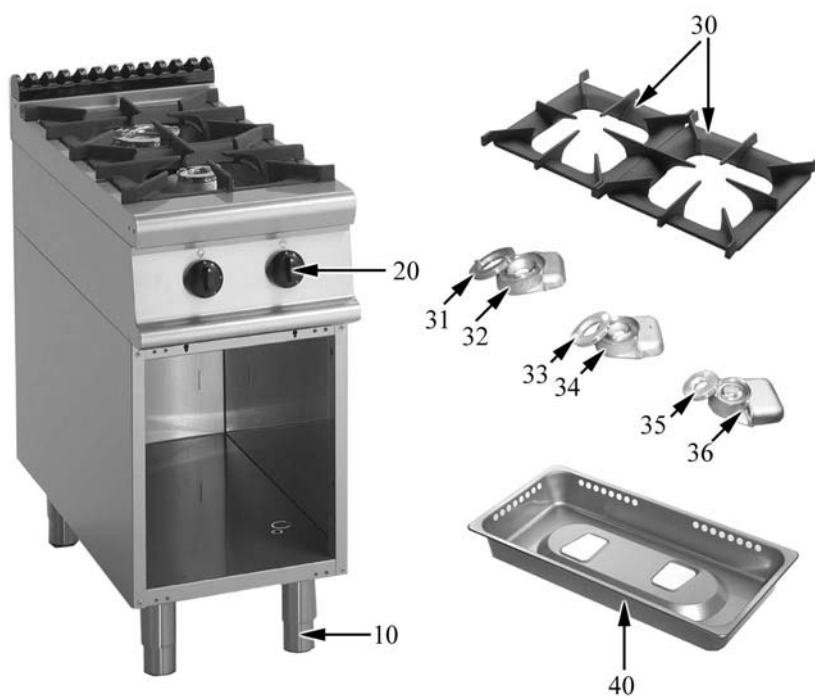

Parti di ricambio

ID	Tipo	Voltaggio	Descrizione	Codici
Module: Parti esterne fuochi e tuttapietra 1/2 modulo				
10	96TDX,96TSX,98T,96DX,96SX,96GDX,96GSX,96EDX,96ESX,98,98G,98E,94SS,94TSS,94GSS		Piedino	826490142
20	96TDX,96TSX,98T,96DX,96SX,96GDX,96GSX,96EDX,96ESX,98,98G,98E,94SS,94TSS,94GSS		Manopola cucina gas nera	2599200
20	96TDX,96TSX,98T,96DX,96SX,96GDX,96GSX,96EDX,96ESX,98,98G,98E		Manopola cucina gas Gas Citta	2599220
30	96TDX,96TSX,98T,96DX,96SX,96GDX,96GSX,96EDX,96ESX,98,98G,98E,94SS,94TSS,94GSS		Griglia smaltata	6A003900
31	96TDX,96TSX,98T,96DX,96SX,96GDX,96GSX,96EDX,96ESX,98,98G,98E,94SS,94TSS,94GSS		Bruciatore (spartifiamma "C")	2510352
32	96TDX,96TSX,98T,96DX,96SX,96GDX,96GSX,96EDX,96ESX,98,98G,98E,94SS,94TSS,94GSS		Bruciatore (bicchiere "C")	2510351
35	96TDX,96TSX,98T,96DX,96SX,96GDX,96GSX,96EDX,96ESX,98,98G,98E		Bruciatore (spartifiamma "E") 7kW	2510358
36	96TDX,96TSX,98T,96DX,96SX,96GDX,96GSX,96EDX,96ESX,98,98G,98E		Bruciatore (bicchiere "E")	2510357
40	96TDX,96TSX,98T,96DX,96SX,96GDX,96GSX,96EDX,96ESX,98,98G,98E,94SS,94TSS,94GSS		Bacinella	2547750
80			Manopola rubinetto	2599200
80			Manopola rubinetto Gas Citta	2599220
110	94G,96GDX,96GSX,98G,94SS,94TSS,94GSS		Accensione piezoelettrica	6A041105
120	94G,96GDX,96GSX,98G,94SS,94TSS,94GSS		Rondella	822160540
130	94G,96GDX,96GSX,98G,94SS,94TSS,94GSS		Cappuccio	826630420
870	94SS,94TSS,94GSS		Piastra	2519670

94T=94/04 TCTG, 94TSS=94/04 TCTGSS, 96TDX=96/04 TCTGDX, 96TSX=96/04 TCTGSX, 98T=98/04 TCTG, 94G=94/04 CTGG, 94GSS=94/04 CTGGSS, 94E=94/04 CTGE, 94=94/04 CTG, 94SS=94/04 CTGSS, 96DX=96/04 CTGDX, 96SX=96/04 CTGSX, 96GDX=96/04 CTGGDX, 96GSX=96/04 CTGGSX, 96EDX=96/04 CTGEDX, 96ESX=96/04 CTGESX, 98=98/04 CTG, 98G=98/04 CTGG, 98E=98/04 CTGE

A=3/N/PE~400/230V 50Hz, H=3/PE~230V 50Hz