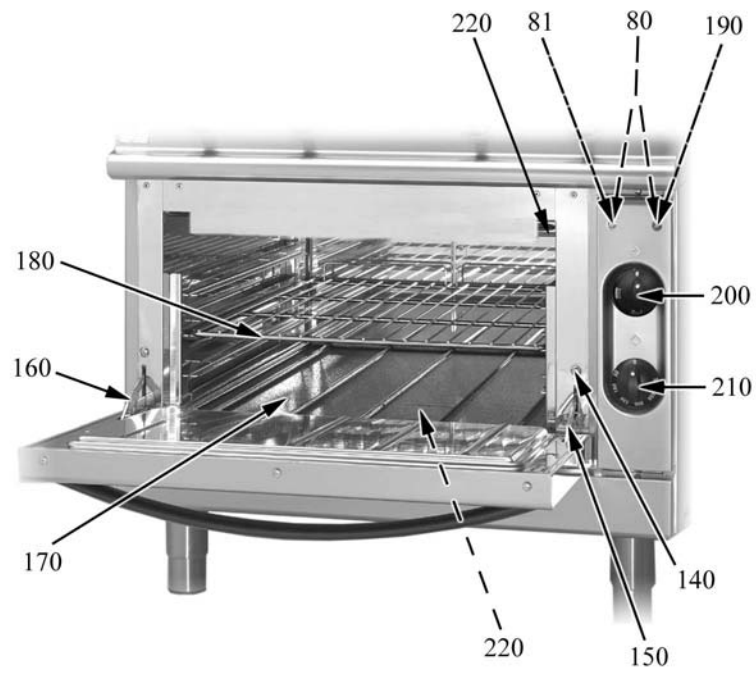

Parti di ricambio

ID	Tipo	Voltaggio	Descrizione	Codici
Module: Parti esterne forno gas ed elettrico				
100	94G,96GDX,96GSX,98G,94GSS		Manopola nera per forno e frytop gas	2599202
110	94G,96GDX,96GSX,98G,94GSS		Accensione piezoelettrica	6A041105
120	94G,96GDX,96GSX,98G,94GSS		Rondella	822160540
130	94G,96GDX,96GSX,98G,94GSS		Cappuccio	826630420
140	94G,96GDX,96GSX,98G,94E,96EDX,96ESX,98E,94GSS		Portarullini per cerniera	6A035930
150	94G,96GDX,96GSX,98G,94E,96EDX,96ESX,98E,94GSS		Cerniera dx	6A035910
160	94G,96GDX,96GSX,98G,94E,96EDX,96ESX,98E,94GSS		Cerniera sx	6A035920
170	94G,96GDX,96GSX,98G,94E,96EDX,96ESX,98E,94GSS		Suola forno	822420010
180	94G,96GDX,96GSX,98G,94E,96EDX,96ESX,98E,94GSS		Griglia	826330020
21	94E,96EDX,96ESX,98E		Guarnizione manopola	2519490
80	94E,96EDX,96ESX,98E		Segnalatori luminosi	6A038506
81	94E,96EDX,96ESX,98E		Gemma bianca	6A039207
190	94E,96EDX,96ESX,98E		Gemma verde	6A038507
200	94E,96EDX,96ESX,98E		Manopola commutatore forno elettrico nera	2599207
210	94E,96EDX,96ESX,98E		Manopola forno elettrico nera	2599214
220	94E,96EDX,96ESX,98E		Resistenza 1500 W	826620041

94T=94/04 TCTG, 94TSS=94/04 TCTGSS, 96TDX=96/04 TCTGDX, 96TSX=96/04 TCTGSX, 98T=98/04 TCTG, 94G=94/04 CTGG, 94GSS=94/04 CTGGSS, 94E=94/04 CTGE, 94=94/04 CTG, 94SS=94/04 CTGSS, 96DX=96/04 CTGDX, 96SX=96/04 CTGSX, 96GDX=96/04 CTGGDX, 96GSX=96/04 CTGGSX, 96EDX=96/04 CTGEDX, 96ESX=96/04 CTGESX, 98=98/04 CTG, 98G=98/04 CTGG, 98E=98/04 CTGE

A=3/N/PE~400/230V 50Hz, H=3/PE~230V 50Hz