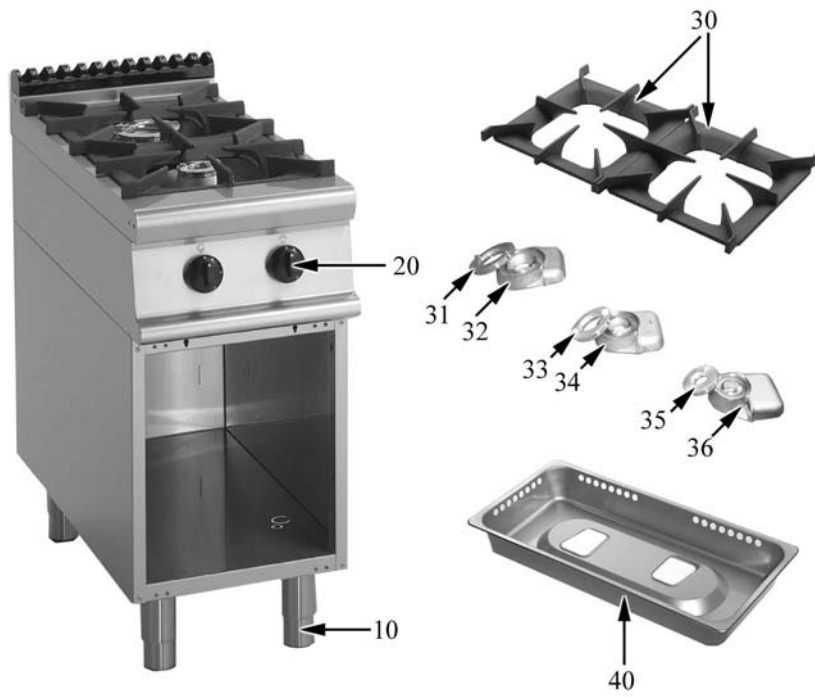

Parti di ricambio

ID	Tipo	Voltaggio	Descrizione	Codici
Module: Parti esterne fuochi e tuttapietra 1/2 modulo				
10	96TDX,96TSX,98T,96DX,96SX,96GDX,96GSX,96EDX,96ESX,98,98G,98E,94SS,94TSS,94GSS		Piedino	826490142
20	96TDX,96TSX,98T,96DX,96SX,96GDX,96GSX,96EDX,96ESX,98,98G,98E,94SS,94TSS,94GSS		Manopola cucina gas nera	2599200
20	96TDX,96TSX,98T,96DX,96SX,96GDX,96GSX,96EDX,96ESX,98,98G,98E		Manopola cucina gas Gas Citta	2599220
30	96TDX,96TSX,98T,96DX,96SX,96GDX,96GSX,96EDX,96ESX,98,98G,98E,94SS,94TSS,94GSS		Griglia smaltata	6A003900
31	96TDX,96TSX,98T,96DX,96SX,96GDX,96GSX,96EDX,96ESX,98,98G,98E,94SS,94TSS,94GSS		Bruciatore (spartifiamma "C")	2510352
32	96TDX,96TSX,98T,96DX,96SX,96GDX,96GSX,96EDX,96ESX,98,98G,98E,94SS,94TSS,94GSS		Bruciatore (bicchiere "C")	2510351
35	96TDX,96TSX,98T,96DX,96SX,96GDX,96GSX,96EDX,96ESX,98,98G,98E		Bruciatore (spartifiamma "E") 7kW	2510358
36	96TDX,96TSX,98T,96DX,96SX,96GDX,96GSX,96EDX,96ESX,98,98G,98E		Bruciatore (bicchiere "E")	2510357
40	96TDX,96TSX,98T,96DX,96SX,96GDX,96GSX,96EDX,96ESX,98,98G,98E,94SS,94TSS,94GSS		Bacinella	2547750
80			Manopola rubinetto	2599200
80			Manopola rubinetto Gas Citta	2599220
110	94G,96GDX,96GSX,98G,94SS,94TSS,94GSS		Accensione piezoelettrica	6A041105
120	94G,96GDX,96GSX,98G,94SS,94TSS,94GSS		Rondella	822160540
130	94G,96GDX,96GSX,98G,94SS,94TSS,94GSS		Cappuccio	826630420
870	94SS,94TSS,94GSS		Piastra	2519670

94T=94/04 TCTG, 94TSS=94/04 TCTGSS, 96TDX=96/04 TCTGDX, 96TSX=96/04 TCTGSX, 98T=98/04 TCTG, 94G=94/04 CTGG, 94GSS=94/04 CTGGSS, 94E=94/04 CTGE, 94=94/04 CTG, 94SS=94/04 CTGSS, 96DX=96/04 CTGDX, 96SX=96/04 CTGSX, 96GDX=96/04 CTGGDX, 96GSX=96/04 CTGGSX, 96EDX=96/04 CTGEDX, 96ESX=96/04 CTGESX, 98=98/04 CTG, 98G=98/04 CTGG, 98E=98/04 CTGE

A=3/N/PE~400/230V 50Hz, H=3/PE~230V 50Hz