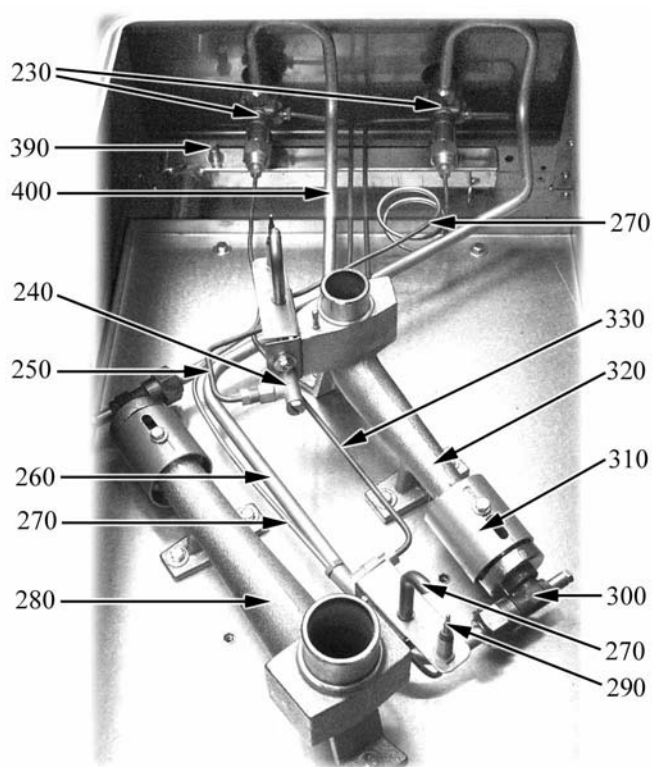

Parti di ricambio

ID	Tipo	Voltaggio	Descrizione	Codici
Module: Bruciatori e condutture fuochi aperti				
230	96TDX,96TSX,98T,96DX,96SX,96GDX,96GSX,96EDX,96ESX,98,98G,98E,94SS,94TSS,94GSS		Rubinetto	6A011490
230	96TDX,96TSX,98T,96DX,96SX,96GDX,96GSX,96EDX,96ESX,98,98G,98E,94SS,94TSS,94GSS		Rubinetto Gas Citta	6A011500
240	96TDX,96TSX,98T,96DX,96SX,96GDX,96GSX,96EDX,96ESX,98,98G,98E,94SS,94TSS,94GSS		Pilota	2510359
250	96TDX,96TSX,98T,96DX,96SX,96GDX,96GSX,96EDX,96ESX,98,98G,98E,94SS,94TSS,94GSS		Conduttura	2514608
260	96TDX,96TSX,98T,96DX,96SX,96GDX,96GSX,96EDX,96ESX,98,98G,98E,94SS,94TSS,94GSS		Conduttura	2514602
260	96TDX,96TSX,98T,96DX,96SX,96GDX,96GSX,96EDX,96ESX,98,98G,98E,94SS,94TSS,94GSS		Conduttura Gas Citta	2515152
270	96TDX,96TSX,98T,96DX,96SX,96GDX,96GSX,96EDX,96ESX,98,98G,98E,94SS,94TSS,94GSS		Termocoppia	6A011905
280	96TDX,96TSX,98T,96DX,96SX,96GDX,96GSX,96EDX,96ESX,98,98G,98E,94SS,94TSS,94GSS		Bruciatore (bicchiere "C") 3,5 kW	2510350
290	96TDX,96TSX,98T,96DX,96SX,96GDX,96GSX,96EDX,96ESX,98,98G,98E,94SS,94TSS,94GSS		Tubo portafiamma	2519000
300	96TDX,96TSX,98T,96DX,96SX,96GDX,96GSX,96EDX,96ESX,98,98G,98E,94SS,94TSS,94GSS		Raccordo	6A014708
310	96TDX,96TSX,98T,96DX,96SX,96GDX,96GSX,96EDX,96ESX,98,98G,98E,94SS,94TSS,94GSS		Regolatore d'aria	2519002
320	96TDX,96TSX,98T,96DX,96SX,96GDX,96GSX,96EDX,96ESX,98,98G,98E,94SS,94TSS,94GSS		Bruciatore (bicchiere "E") 7 kW	2510356
330	96TDX,96TSX,98T,96DX,96SX,96GDX,96GSX,96EDX,96ESX,98,98G,98E,94SS,94TSS,94GSS		Conduttura	2514609
390	96TDX,96TSX,98T,96DX,96SX,96GDX,96GSX,96EDX,96ESX,98,98G,98E,94SS,94TSS,94GSS		Vite	2510610
400	96TDX,96TSX,98T,96DX,96SX,96GDX,96GSX,96EDX,96ESX,98,98G,98E,94SS,94TSS,94GSS		Conduttura	2514603
400	96TDX,96TSX,98T,96DX,96SX,96GDX,96GSX,96EDX,96ESX,98,98G,98E,94SS,94TSS,94GSS		Conduttura Gas Citta	2515155

94T=94/04 TCTG, 94TSS=94/04 TCTGSS, 96TDX=96/04 TCTGDX, 96TSX=96/04 TCTGSX, 98T=98/04 TCTG, 94G=94/04 CTGG, 94GSS=94/04 CTGGSS, 94E=94/04 CTGE, 94=94/04 CTG, 94SS=94/04 CTGSS, 96DX=96/04 CTGDX, 96SX=96/04 CTGSX, 96GDX=96/04 CTGGDX, 96GSX=96/04 CTGGSX, 96EDX=96/04 CTGEDX, 96ESX=96/04 CTGESX, 98=98/04 CTG, 98G=98/04 CTGG, 98E=98/04 CTGE

A=3/N/PE~400/230V 50Hz, H=3/PE~230V 50Hz