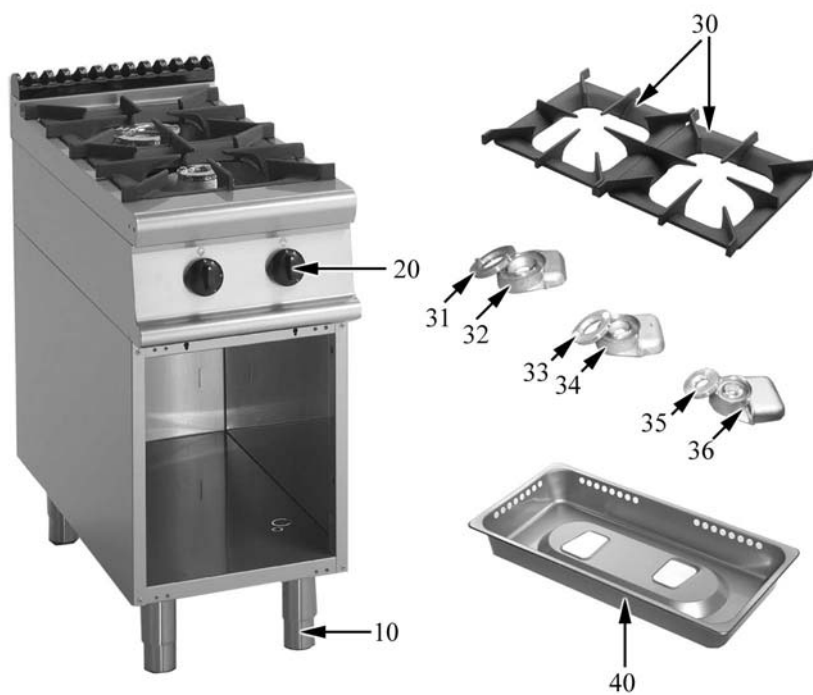

CUCINE TUTTAPIASTRA A GAS

Serie 900

TIPO: 94/04 TCTG, 94/04 TCTGSS, 96/04 TCTGDX, 96/04 TCTGSX, 98/04 TCTG,
94/04 CTGG, 94/04 CTGGSS, 94/04 CTGE, 94/04 CTG, 94/04 CTGSS, 96/04 CTGDX,
96/04 CTGSX, 96/04 CTGGDX, 96/04 CTGGSSX, 96/04 CTGEDX, 96/04 CTGESX,
98/04 CTG, 98/04 CTGG, 98/04 CTGE

Ricambi

Parti di ricambio

ID	Tipo	Voltaggio	Descrizione	Codici
Module: Parti esterne fuochi e tuttapietra				
10	96TDX,96TSX,98T,96DX,96SX,96GDX,96GSX,96EDX,96ESX,98,98G,98E		Piedino	826490142
20	96TDX,96TSX,98T,96DX,96SX,96GDX,96GSX,96EDX,96ESX,98,98G,98E		Manopola cucina gas nera	2599200
20	96TDX,96TSX,98T,96DX,96SX,96GDX,96GSX,96EDX,96ESX,98,98G,98E		Manopola cucina gas Gas Citta	2599220
30	96TDX,96TSX,98T,96DX,96SX,96GDX,96GSX,96EDX,96ESX,98,98G,98E		Griglia smaltata	6A003900
31	96TDX,96TSX,98T,96DX,96SX,96GDX,96GSX,96EDX,96ESX,98,98G,98E		Bruciatore (spartifiamma "C")	2510352
32	96TDX,96TSX,98T,96DX,96SX,96GDX,96GSX,96EDX,96ESX,98,98G,98E		Bruciatore (bicchiere "C")	2510351
35	96TDX,96TSX,98T,96DX,96SX,96GDX,96GSX,96EDX,96ESX,98,98G,98E		Bruciatore (spartifiamma "E") 7kW	2510358
36	96TDX,96TSX,98T,96DX,96SX,96GDX,96GSX,96EDX,96ESX,98,98G,98E		Bruciatore (bicchiere "E")	2510357
40	96TDX,96TSX,98T,96DX,96SX,96GDX,96GSX,96EDX,96ESX,98,98G,98E		Bacinella	2547750
50	94,96DX,96SX,98		Magnete	826900011
60			Cerniera inferiore destra superiore sinistra porta	826410020
70			Cerniera inferiore sinistra superiore destra porta	826410010
80			Manopola rubinetto	2599200
80			Manopola rubinetto Gas Citta	2599220
90			Piastra	826901070