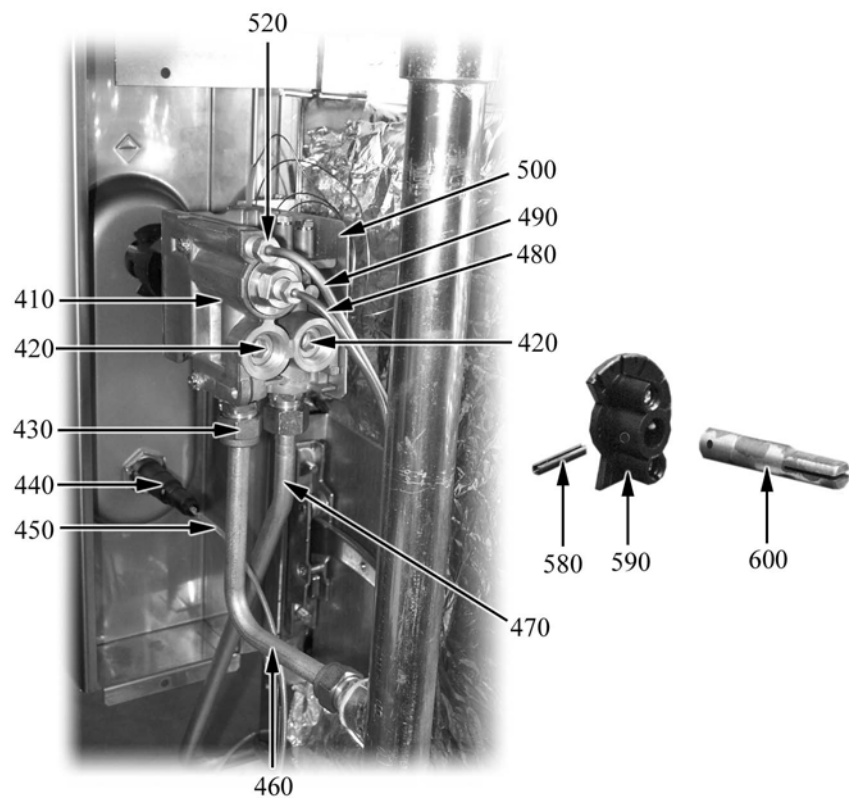

Parti di ricambio

ID	Tipo	Al	Dal	Voltaggio	Descrizione	Codici
520	94G,96GDX,96GSX,98G,94GSS				Raccordo bicono	6A011608
530	94G,96GDX,96GSX,98G,94GSS				Ugello 19	822140380
530	94G,96GDX,96GSX,98G,94GSS				Ugello 27	6A013107
530	94G,96GDX,96GSX,98G,94GSS				Ugello 36	822140530
530	94G,96GDX,96GSX,98G,94GSS				Ugello 50	6A013108
540	94G,96GDX,96GSX,98G,94GSS				Raccordo	822450040
550	94G,96GDX,96GSX,98G,94GSS				Pilota	826920070
560	94G,96GDX,96GSX,98G,94GSS				Brucciato	2510697
570	94G,96GDX,96GSX,98G,94GSS				Candela	6A013301
580	94G,96GDX,96GSX,98G,94GSS	28/02/2005			Spina elastica	6A011405
590	94G,96GDX,96GSX,98G,94GSS	28/02/2005			Flangia	824710060
600	94G,96GDX,96GSX,98G,94GSS	28/02/2005			Attacco manopola	822160011
610	94G,96GDX,96GSX,98G,94GSS				Bicono	822450050
620	94G,96GDX,96GSX,98G,94GSS				Raccordo	822450010
630	94G,96GDX,96GSX,98G,94GSS				Dado	822180010
640	94G,96GDX,96GSX,98G,94GSS				Rondella	821110840
920	94G,96GDX,96GSX,98G,94GSS		01/03/2005		Attacco manopola	2518650

94T=94/04 TCTG, 94TSS=94/04 TCTGSS, 96TDX=96/04 TCTGDX, 96TSX=96/04 TCTGSX, 98T=98/04 TCTG,
94G=94/04 CTGG, 94GSS=94/04 CTGGSS, 94E=94/04 CTGE, 94=94/04 CTG, 94SS=94/04 CTGSS, 96DX=96/04
CTGDX, 96SX=96/04 CTGSX, 96GDX=96/04 CTGGDX, 96GSX=96/04 CTGGSX, 96EDX=96/04 CTGEDX, 96ESX=96/
04 CTGESX, 98=98/04 CTG, 98G=98/04 CTGG, 98E=98/04 CTGE

A=3/N/PE~400/230V 50Hz, H=3/PE~230V 50Hz