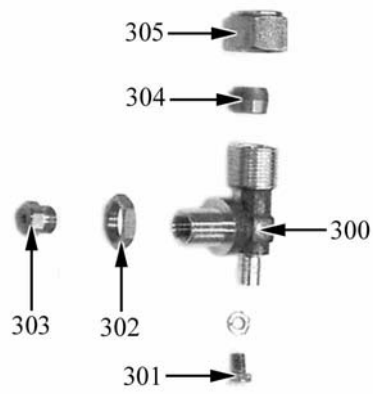

Parti di ricambio

ID	Tipo	Voltaggio	Descrizione	Codici
Module: Bruciatori e condutture fuochi aperti				
230	96TDX,96TSX,98T,96DX,96SX,96GDX,96GSX,96EDX,96ESX,98,98G,98E,94SS,94TSS,94GSS		Rubinetto	6A011490
230	96TDX,96TSX,98T,96DX,96SX,96GDX,96GSX,96EDX,96ESX,98,98G,98E,94SS,94TSS,94GSS		Rubinetto Gas Citta	6A011500
240	96TDX,96TSX,98T,96DX,96SX,96GDX,96GSX,96EDX,96ESX,98,98G,98E,94SS,94TSS,94GSS		Pilota	2510359
250	96TDX,96TSX,98T,96DX,96SX,96GDX,96GSX,96EDX,96ESX,98,98G,98E,94SS,94TSS,94GSS		Conduttura	2514608
260	96TDX,96TSX,98T,96DX,96SX,96GDX,96GSX,96EDX,96ESX,98,98G,98E,94SS,94TSS,94GSS		Conduttura	2514602
260	96TDX,96TSX,98T,96DX,96SX,96GDX,96GSX,96EDX,96ESX,98,98G,98E,94SS,94TSS,94GSS		Conduttura Gas Citta	2515152
270	96TDX,96TSX,98T,96DX,96SX,96GDX,96GSX,96EDX,96ESX,98,98G,98E,94SS,94TSS,94GSS		Termocoppia	6A011905
280	96TDX,96TSX,98T,96DX,96SX,96GDX,96GSX,96EDX,96ESX,98,98G,98E,94SS,94TSS,94GSS		Bruciatore (bicchiere "C") 3,5 kW	2510350
290	96TDX,96TSX,98T,96DX,96SX,96GDX,96GSX,96EDX,96ESX,98,98G,98E,94SS,94TSS,94GSS		Tubo portafiamma	2519000
300	96TDX,96TSX,98T,96DX,96SX,96GDX,96GSX,96EDX,96ESX,98,98G,98E,94SS,94TSS,94GSS		Raccordo	6A014708
310	96TDX,96TSX,98T,96DX,96SX,96GDX,96GSX,96EDX,96ESX,98,98G,98E,94SS,94TSS,94GSS		Regolatore d'aria	2519002
320	96TDX,96TSX,98T,96DX,96SX,96GDX,96GSX,96EDX,96ESX,98,98G,98E,94SS,94TSS,94GSS		Bruciatore (bicchiere "E") 7 kW	2510356
330	96TDX,96TSX,98T,96DX,96SX,96GDX,96GSX,96EDX,96ESX,98,98G,98E,94SS,94TSS,94GSS		Conduttura	2514609
390	96TDX,96TSX,98T,96DX,96SX,96GDX,96GSX,96EDX,96ESX,98,98G,98E,94SS,94TSS,94GSS		Vite	2510610
400	96TDX,96TSX,98T,96DX,96SX,96GDX,96GSX,96EDX,96ESX,98,98G,98E,94SS,94TSS,94GSS		Conduttura	2514603
400	96TDX,96TSX,98T,96DX,96SX,96GDX,96GSX,96EDX,96ESX,98,98G,98E,94SS,94TSS,94GSS		Conduttura Gas Citta	2515155

94T=94/04 TCTG, 94TSS=94/04 TCTGSS, 96TDX=96/04 TCTGDX, 96TSX=96/04 TCTGSX, 98T=98/04 TCTG, 94G=94/04 CTGG, 94GSS=94/04 CTGGSS, 94E=94/04 CTGE, 94=94/04 CTG, 94SS=94/04 CTGSS, 96DX=96/04 CTGDX, 96SX=96/04 CTGSX, 96GDX=96/04 CTGGDX, 96GSX=96/04 CTGGSX, 96EDX=96/04 CTGEDX, 96ESX=96/04 CTGESX, 98=98/04 CTG, 98G=98/04 CTGG, 98E=98/04 CTGE

A=3/N/PE~400/230V 50Hz, H=3/PE~230V 50Hz