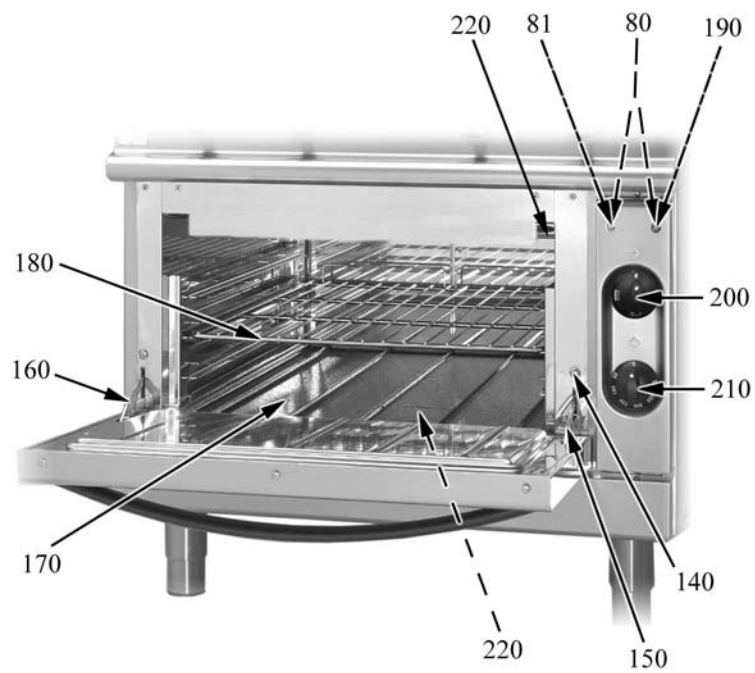

Parti di ricambio

ID	Tipo	Voltaggio	Descrizione	Codici
Module: Parti esterne forno gas ed elettrico				
100	94G,96GDX,96GSX,98G,94GSS		Manopola nera per forno e frytop gas	2599202
110	94G,96GDX,96GSX,98G,94GSS		Accensione piezoelettrica	6A041105
120	94G,96GDX,96GSX,98G,94GSS		Rondella	822160540
130	94G,96GDX,96GSX,98G,94GSS		Cappuccio	826630420
140	94G,96GDX,96GSX,98G,94E,96EDX,96ESX,98E,94GSS		Portarullini per cerniera	6A035930
150	94G,96GDX,96GSX,98G,94E,96EDX,96ESX,98E,94GSS		Cerniera dx	6A035910
160	94G,96GDX,96GSX,98G,94E,96EDX,96ESX,98E,94GSS		Cerniera sx	6A035920
170	94G,96GDX,96GSX,98G,94E,96EDX,96ESX,98E,94GSS		Suola forno	822420010
180	94G,96GDX,96GSX,98G,94E,96EDX,96ESX,98E,94GSS		Griglia	826330020
21	94E,96EDX,96ESX,98E		Guarnizione manopola	2519490
80	94E,96EDX,96ESX,98E		Segnalatori luminosi	6A038506
81	94E,96EDX,96ESX,98E		Gemma bianca	6A039207
190	94E,96EDX,96ESX,98E		Gemma verde	6A038507
200	94E,96EDX,96ESX,98E		Manopola commutatore forno elettrico nera	2599207
210	94E,96EDX,96ESX,98E		Manopola forno elettrico nera	2599214
220	94E,96EDX,96ESX,98E		Resistenza 1500 W	826620041

94T=94/04 TCTG, 94TSS=94/04 TCTGSS, 96TDX=96/04 TCTGDX, 96TSX=96/04 TCTGSX, 98T=98/04 TCTG, 94G=94/04 CTGG, 94GSS=94/04 CTGGSS, 94E=94/04 CTGE, 94=94/04 CTG, 94SS=94/04 CTGSS, 96DX=96/04 CTGDX, 96SX=96/04 CTGSX, 96GDX=96/04 CTGGDX, 96GSX=96/04 CTGGSX, 96EDX=96/04 CTGEDX, 96ESX=96/04 CTGESX, 98=98/04 CTG, 98G=98/04 CTGG, 98E=98/04 CTGE

A=3/N/PE~400/230V 50Hz, H=3/PE~230V 50Hz