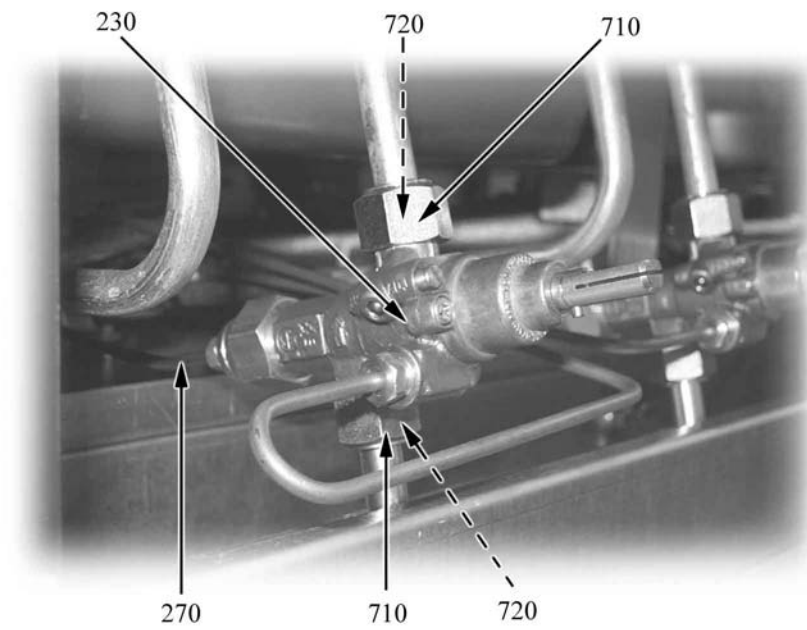

Parti di ricambio

ID	Tipo	Voltaggio	Descrizione	Codici
Module:Rubinetto				
230	96TDX,96TSX,98T,96DX,96SX,96GDX,96GSX,96EDX,96ESX,98,98G,98E,94SS,94TSS,94GSS		Rubinetto	6A011490
230	96TDX,96TSX,98T,96DX,96SX,96GDX,96GSX,96EDX,96ESX,98,98G,98E,94SS,94TSS,94GSS		Rubinetto Gas Citta	6A011500
270	96TDX,96TSX,98T,96DX,96SX,96GDX,96GSX,96EDX,96ESX,98,98G,98E,94SS,94TSS,94GSS		Termocoppia	6A011905
710	96TDX,96TSX,98T,96DX,96SX,96GDX,96GSX,96EDX,96ESX,98,98G,98E,94SS,94TSS,94GSS		Dado	6A011485
710	96TDX,96TSX,98T,96DX,96SX,96GDX,96GSX,96EDX,96ESX,98,98G,98E,94SS,94TSS,94GSS		Dado Gas Citta	6A016200
720	96TDX,96TSX,98T,96DX,96SX,96GDX,96GSX,96EDX,96ESX,98,98G,98E,94SS,94TSS,94GSS		Bicono	6A011480
720	96TDX,96TSX,98T,96DX,96SX,96GDX,96GSX,96EDX,96ESX,98,98G,98E,94SS,94TSS,94GSS		Bicono Gas Citta	6A016300
730	94SS,94TSS,94GSS		Rubinetto	6A011490
730	94SS,94TSS,94GSS		Rubinetto Gas Citta	6A011500
730	96TDX,96TSX,98T,96DX,96SX,96GDX,96GSX,96EDX,96ESX,98,98G,98E		Rubinetto	6A011500
730	96TDX,96TSX,98T,96DX,96SX,96GDX,96GSX,96EDX,96ESX,98,98G,98E		Rubinetto Gas Citta	6A013600
740	96TDX,96TSX,98T,96DX,96SX,96GDX,96GSX,96EDX,96ESX,98,98G,98E,94SS,94TSS,94GSS		Raccordo	6A013401
750	96TDX,96TSX,98T,96DX,96SX,96GDX,96GSX,96EDX,96ESX,98,98G,98E		Conduttura	2514750
750	96TDX,96TSX,98T,96DX,96SX,96GDX,96GSX,96EDX,96ESX,98,98G,98E		Conduttura Gas Citta	2515160
750	94SS,94TSS,94GSS		Conduttura	2514755
750	94SS,94TSS,94GSS		Conduttura Gas Citta	2515161
751	94SS,94TSS,94GSS		Dado di fissaggio del bicono	6A011485
751	96TDX,96TSX,98T,96DX,96SX,96GDX,96GSX,96EDX,96ESX,98,98G,98E		Dado Gas Citta	6A016200
752	94SS,94TSS,94GSS		Bicono	6A011480
752	96TDX,96TSX,98T,96DX,96SX,96GDX,96GSX,96EDX,96ESX,98,98G,98E		Bicono Gas Citta	6A016300
760	96TDX,96TSX,98T,96DX,96SX,96GDX,96GSX,96EDX,96ESX,98,98G,98E		Conduttura	2514751
760	94SS,94TSS,94GSS		Conduttura	2514756
770	96TDX,96TSX,98T,96DX,96SX,96GDX,96GSX,96EDX,96ESX,98,98G,98E,94SS,94TSS,94GSS		Dado	6A016110
780	96TDX,96TSX,98T,96DX,96SX,96GDX,96GSX,96EDX,96ESX,98,98G,98E,94SS,94TSS,94GSS		Bicono	6A016120
480	96TDX,96TSX,98T,96DX,96SX,96GDX,96GSX,96EDX,96ESX,98,98G,98E,94SS,94TSS,94GSS		Termocoppia	6A011904

94T=94/04 TCTG, 94TSS=94/04 TCTGSS, 96TDX=96/04 TCTGD, 96TSX=96/04 TCTGSX, 98T=98/04 TCTG, 94G=94/04 CTGG, 94GSS=94/04 CTGGSS, 94E=94/04 CTGE, 94=94/04 CTG, 94SS=94/04 CTGSS, 96DX=96/04 CTGD, 96SX=96/04 CTGSX, 96GDX=96/04 CTGGDX, 96GSX=96/04 CTGGSX, 96EDX=96/04 CTGEDX, 96ESX=96/04 CTGESX, 98=98/04 CTG, 98G=98/04 CTGG, 98E=98/04 CTGE

A=3/N/PE~400/230V 50Hz, H=3/PE~230V 50Hz