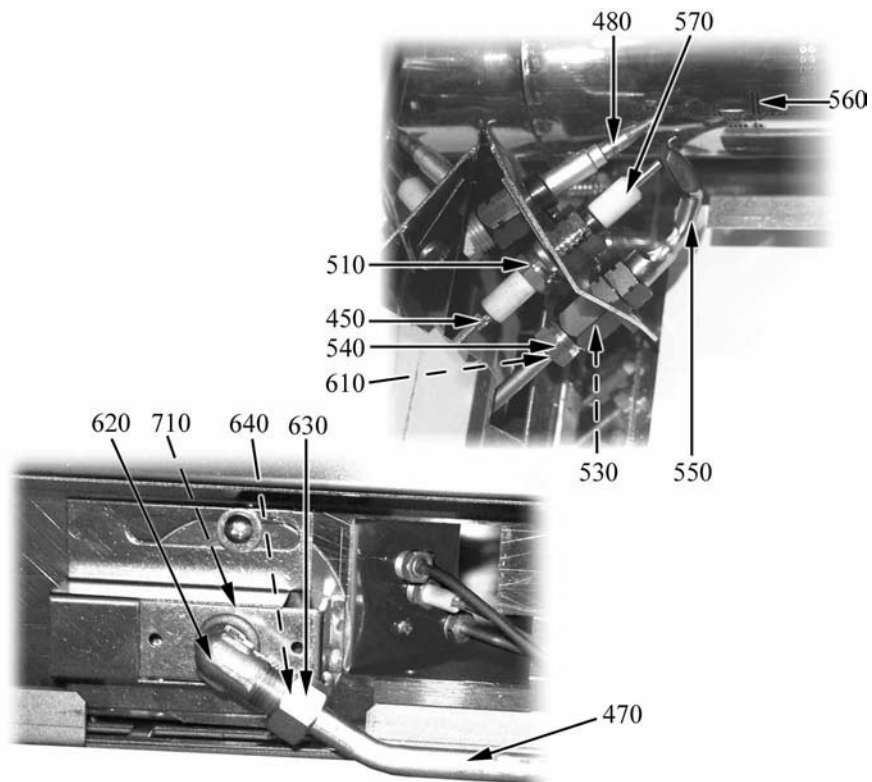

Parti di ricambio

ID	Tipo	Al	Dal	Voltaggio	Descrizione	Codici
520	94G,96GDX,96GSX,98G,94GSS				Raccordo bicono	6A011608
530	94G,96GDX,96GSX,98G,94GSS				Ugello 19	822140380
530	94G,96GDX,96GSX,98G,94GSS				Ugello 27	6A013107
530	94G,96GDX,96GSX,98G,94GSS				Ugello 36	822140530
530	94G,96GDX,96GSX,98G,94GSS				Ugello 50	6A013108
540	94G,96GDX,96GSX,98G,94GSS				Raccordo	822450040
550	94G,96GDX,96GSX,98G,94GSS				Pilota	826920070
560	94G,96GDX,96GSX,98G,94GSS				Brucciato	2510697
570	94G,96GDX,96GSX,98G,94GSS				Candela	6A013301
580	94G,96GDX,96GSX,98G,94GSS	28/02/2005			Spina elastica	6A011405
590	94G,96GDX,96GSX,98G,94GSS	28/02/2005			Flangia	824710060
600	94G,96GDX,96GSX,98G,94GSS	28/02/2005			Attacco manopola	822160011
610	94G,96GDX,96GSX,98G,94GSS				Bicono	822450050
620	94G,96GDX,96GSX,98G,94GSS				Raccordo	822450010
630	94G,96GDX,96GSX,98G,94GSS				Dado	822180010
640	94G,96GDX,96GSX,98G,94GSS				Rondella	821110840
920	94G,96GDX,96GSX,98G,94GSS		01/03/2005		Attacco manopola	2518650

94T=94/04 TCTG, 94TSS=94/04 TCTGSS, 96TDX=96/04 TCTGDX, 96TSX=96/04 TCTGSX, 98T=98/04 TCTG,
94G=94/04 CTGG, 94GSS=94/04 CTGGSS, 94E=94/04 CTGE, 94=94/04 CTG, 94SS=94/04 CTGSS, 96DX=96/04
CTGDX, 96SX=96/04 CTGSX, 96GDX=96/04 CTGGDX, 96GSX=96/04 CTGGSX, 96EDX=96/04 CTGEDX, 96ESX=96/
04 CTGESX, 98=98/04 CTG, 98G=98/04 CTGG, 98E=98/04 CTGE

A=3/N/PE~400/230V 50Hz, H=3/PE~230V 50Hz