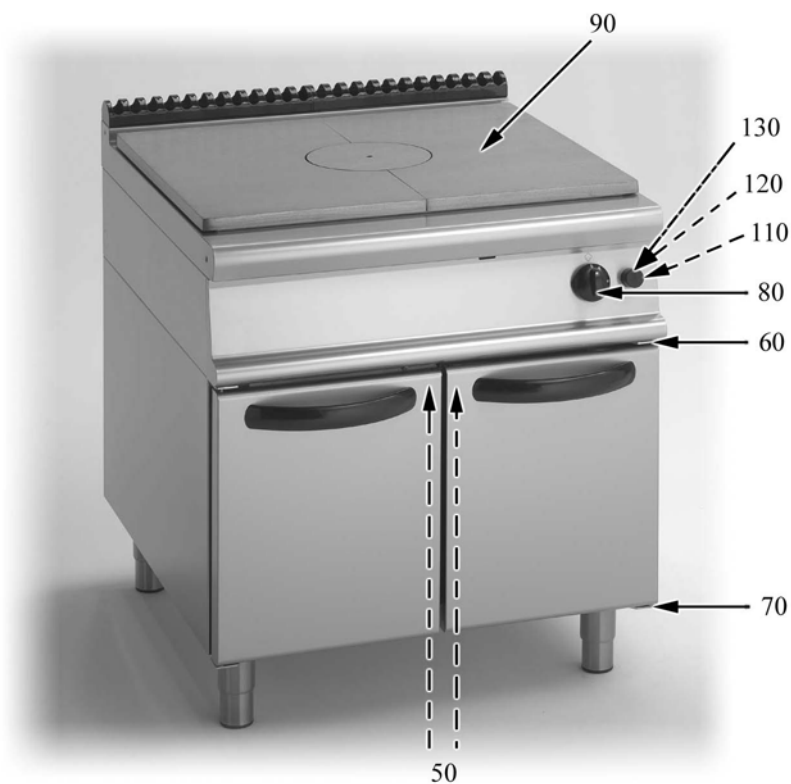

CUCINE TUTTAPIASTRA A GAS

Serie 900

TIPO: 94/04 TCTG, 94/04 TCTGSS, 96/04 TCTGDX, 96/04 TCTGSX, 98/04 TCTG,
94/04 CTGG, 94/04 CTGGSS, 94/04 CTGE, 94/04 CTG, 94/04 CTGSS, 96/04 CTGDX,
96/04 CTGSX, 96/04 CTGGDX, 96/04 CTGGSSX, 96/04 CTGEDX, 96/04 CTGESX,
98/04 CTG, 98/04 CTGG, 98/04 CTGE

Ricambi

Parti di ricambio

ID	Tipo	Voltaggio	Descrizione	Codici
Module: Parti esterne fuochi e tuttapietra				
10	96TDX,96TSX,98T,96DX,96SX,96GDX,96GSX,96EDX,96ESX,98,98G,98E		Piedino	826490142
20	96TDX,96TSX,98T,96DX,96SX,96GDX,96GSX,96EDX,96ESX,98,98G,98E		Manopola cucina gas nera	2599200
20	96TDX,96TSX,98T,96DX,96SX,96GDX,96GSX,96EDX,96ESX,98,98G,98E		Manopola cucina gas Gas Citta	2599220
30	96TDX,96TSX,98T,96DX,96SX,96GDX,96GSX,96EDX,96ESX,98,98G,98E		Griglia smaltata	6A003900
31	96TDX,96TSX,98T,96DX,96SX,96GDX,96GSX,96EDX,96ESX,98,98G,98E		Bruciatore (spartifiamma "C")	2510352
32	96TDX,96TSX,98T,96DX,96SX,96GDX,96GSX,96EDX,96ESX,98,98G,98E		Bruciatore (bicchiere "C")	2510351
35	96TDX,96TSX,98T,96DX,96SX,96GDX,96GSX,96EDX,96ESX,98,98G,98E		Bruciatore (spartifiamma "E") 7kW	2510358
36	96TDX,96TSX,98T,96DX,96SX,96GDX,96GSX,96EDX,96ESX,98,98G,98E		Bruciatore (bicchiere "E")	2510357
40	96TDX,96TSX,98T,96DX,96SX,96GDX,96GSX,96EDX,96ESX,98,98G,98E		Bacinella	2547750
50	94,96DX,96SX,98		Magnete	826900011
60			Cerniera inferiore destra superiore sinistra porta	826410020
70			Cerniera inferiore sinistra superiore destra porta	826410010
80			Manopola rubinetto	2599200
80			Manopola rubinetto Gas Citta	2599220
90			Piastra	826901070