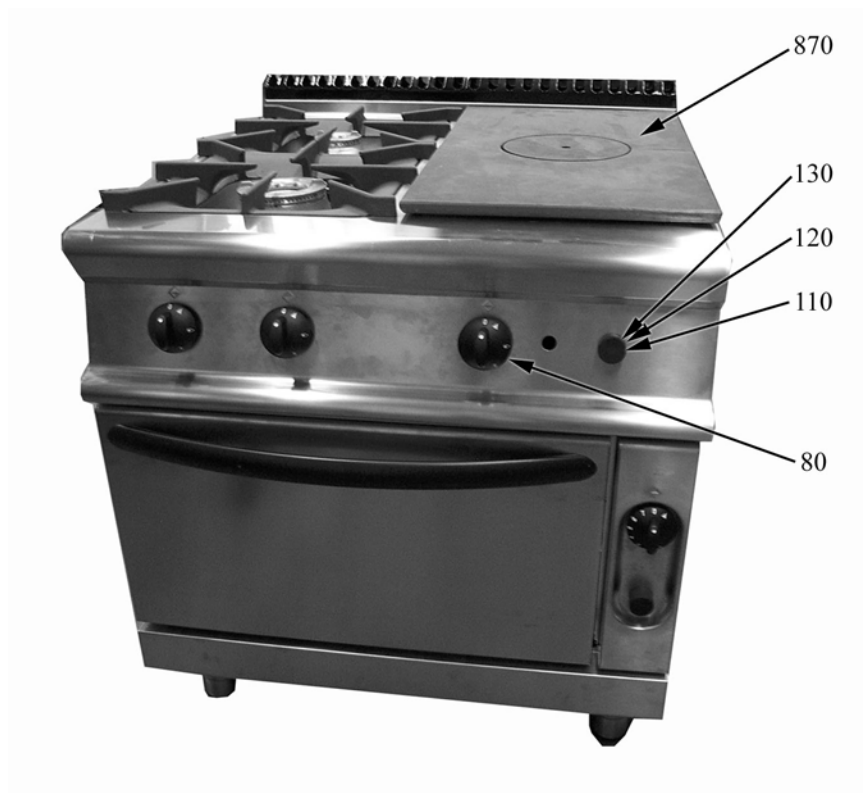

Parti di ricambio

ID	Tipo	Voltaggio	Descrizione	Codici
Module: Parti esterne fuochi e tuttapietra 1/2 modulo				
10	96TDX,96TSX,98T,96DX,96SX,96GDX,96GSX,96EDX,96ESX,98,98G,98E,94SS,94TSS,94GSS		Piedino	826490142
20	96TDX,96TSX,98T,96DX,96SX,96GDX,96GSX,96EDX,96ESX,98,98G,98E,94SS,94TSS,94GSS		Manopola cucina gas nera	2599200
20	96TDX,96TSX,98T,96DX,96SX,96GDX,96GSX,96EDX,96ESX,98,98G,98E		Manopola cucina gas Gas Citta	2599220
30	96TDX,96TSX,98T,96DX,96SX,96GDX,96GSX,96EDX,96ESX,98,98G,98E,94SS,94TSS,94GSS		Griglia smaltata	6A003900
31	96TDX,96TSX,98T,96DX,96SX,96GDX,96GSX,96EDX,96ESX,98,98G,98E,94SS,94TSS,94GSS		Bruciatore (spartifiamma "C")	2510352
32	96TDX,96TSX,98T,96DX,96SX,96GDX,96GSX,96EDX,96ESX,98,98G,98E,94SS,94TSS,94GSS		Bruciatore (bicchiere "C")	2510351
35	96TDX,96TSX,98T,96DX,96SX,96GDX,96GSX,96EDX,96ESX,98,98G,98E		Bruciatore (spartifiamma "E") 7kW	2510358
36	96TDX,96TSX,98T,96DX,96SX,96GDX,96GSX,96EDX,96ESX,98,98G,98E		Bruciatore (bicchiere "E")	2510357
40	96TDX,96TSX,98T,96DX,96SX,96GDX,96GSX,96EDX,96ESX,98,98G,98E,94SS,94TSS,94GSS		Bacinella	2547750
80			Manopola rubinetto	2599200
80			Manopola rubinetto Gas Citta	2599220
110	94G,96GDX,96GSX,98G,94SS,94TSS,94GSS		Accensione piezoelettrica	6A041105
120	94G,96GDX,96GSX,98G,94SS,94TSS,94GSS		Rondella	822160540
130	94G,96GDX,96GSX,98G,94SS,94TSS,94GSS		Cappuccio	826630420
870	94SS,94TSS,94GSS		Piastra	2519670

94T=94/04 TCTG, 94TSS=94/04 TCTGSS, 96TDX=96/04 TCTGDX, 96TSX=96/04 TCTGSX, 98T=98/04 TCTG, 94G=94/04 CTGG, 94GSS=94/04 CTGGSS, 94E=94/04 CTGE, 94=94/04 CTG, 94SS=94/04 CTGSS, 96DX=96/04 CTGDX, 96SX=96/04 CTGSX, 96GDX=96/04 CTGGDX, 96GSX=96/04 CTGGSX, 96EDX=96/04 CTGEDX, 96ESX=96/04 CTGESX, 98=98/04 CTG, 98G=98/04 CTGG, 98E=98/04 CTGE

A=3/N/PE~400/230V 50Hz, H=3/PE~230V 50Hz