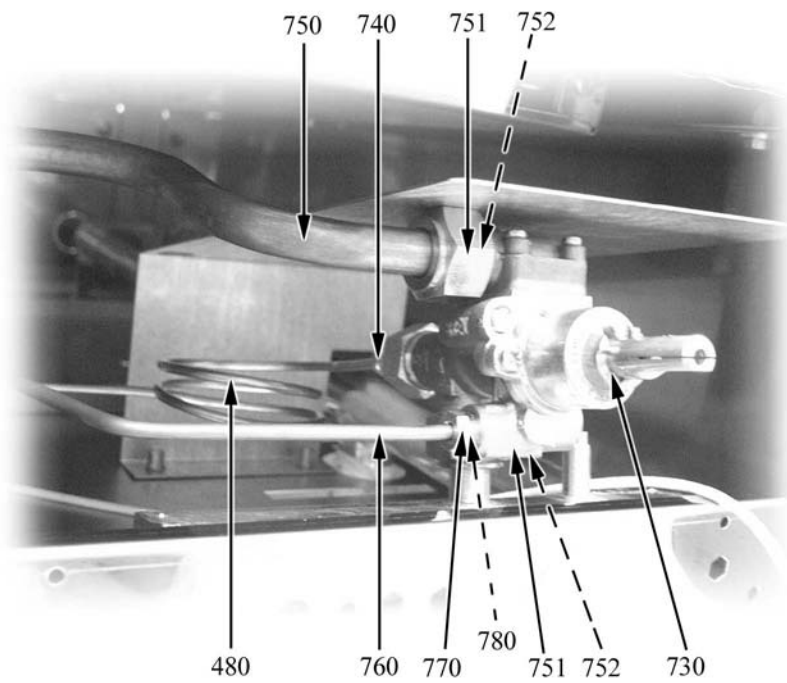

Parti di ricambio

ID	Tipo	Voltaggio	Descrizione	Codici
Module:Rubinetto				
230	96TDX,96TSX,98T,96DX,96SX,96GDX,96GSX,96EDX,96ESX,98,98G,98E,94SS,94TSS,94GSS		Rubinetto	6A011490
230	96TDX,96TSX,98T,96DX,96SX,96GDX,96GSX,96EDX,96ESX,98,98G,98E,94SS,94TSS,94GSS		Rubinetto Gas Citta	6A011500
270	96TDX,96TSX,98T,96DX,96SX,96GDX,96GSX,96EDX,96ESX,98,98G,98E,94SS,94TSS,94GSS		Termocoppia	6A011905
710	96TDX,96TSX,98T,96DX,96SX,96GDX,96GSX,96EDX,96ESX,98,98G,98E,94SS,94TSS,94GSS		Dado	6A011485
710	96TDX,96TSX,98T,96DX,96SX,96GDX,96GSX,96EDX,96ESX,98,98G,98E,94SS,94TSS,94GSS		Dado Gas Citta	6A016200
720	96TDX,96TSX,98T,96DX,96SX,96GDX,96GSX,96EDX,96ESX,98,98G,98E,94SS,94TSS,94GSS		Bicono	6A011480
720	96TDX,96TSX,98T,96DX,96SX,96GDX,96GSX,96EDX,96ESX,98,98G,98E,94SS,94TSS,94GSS		Bicono Gas Citta	6A016300
730	94SS,94TSS,94GSS		Rubinetto	6A011490
730	94SS,94TSS,94GSS		Rubinetto Gas Citta	6A011500
730	96TDX,96TSX,98T,96DX,96SX,96GDX,96GSX,96EDX,96ESX,98,98G,98E		Rubinetto	6A011500
730	96TDX,96TSX,98T,96DX,96SX,96GDX,96GSX,96EDX,96ESX,98,98G,98E		Rubinetto Gas Citta	6A013600
740	96TDX,96TSX,98T,96DX,96SX,96GDX,96GSX,96EDX,96ESX,98,98G,98E,94SS,94TSS,94GSS		Raccordo	6A013401
750	96TDX,96TSX,98T,96DX,96SX,96GDX,96GSX,96EDX,96ESX,98,98G,98E		Conduttura	2514750
750	96TDX,96TSX,98T,96DX,96SX,96GDX,96GSX,96EDX,96ESX,98,98G,98E		Conduttura Gas Citta	2515160
750	94SS,94TSS,94GSS		Conduttura	2514755
750	94SS,94TSS,94GSS		Conduttura Gas Citta	2515161
751	94SS,94TSS,94GSS		Dado di fissaggio del bicono	6A011485
751	96TDX,96TSX,98T,96DX,96SX,96GDX,96GSX,96EDX,96ESX,98,98G,98E		Dado Gas Citta	6A016200
752	94SS,94TSS,94GSS		Bicono	6A011480
752	96TDX,96TSX,98T,96DX,96SX,96GDX,96GSX,96EDX,96ESX,98,98G,98E		Bicono Gas Citta	6A016300
760	96TDX,96TSX,98T,96DX,96SX,96GDX,96GSX,96EDX,96ESX,98,98G,98E		Conduttura	2514751
760	94SS,94TSS,94GSS		Conduttura	2514756
770	96TDX,96TSX,98T,96DX,96SX,96GDX,96GSX,96EDX,96ESX,98,98G,98E,94SS,94TSS,94GSS		Dado	6A016110
780	96TDX,96TSX,98T,96DX,96SX,96GDX,96GSX,96EDX,96ESX,98,98G,98E,94SS,94TSS,94GSS		Bicono	6A016120
480	96TDX,96TSX,98T,96DX,96SX,96GDX,96GSX,96EDX,96ESX,98,98G,98E,94SS,94TSS,94GSS		Termocoppia	6A011904

94T=94/04 TCTG, 94TSS=94/04 TCTGSS, 96TDX=96/04 TCTGD, 96TSX=96/04 TCTGSX, 98T=98/04 TCTG, 94G=94/04 CTGG, 94GSS=94/04 CTGGSS, 94E=94/04 CTGE, 94=94/04 CTG, 94SS=94/04 CTGSS, 96DX=96/04 CTGD, 96SX=96/04 CTGSX, 96GDX=96/04 CTGGDX, 96GSX=96/04 CTGGSX, 96EDX=96/04 CTGEDX, 96ESX=96/04 CTGESX, 98=98/04 CTG, 98G=98/04 CTGG, 98E=98/04 CTGE

A=3/N/PE~400/230V 50Hz, H=3/PE~230V 50Hz