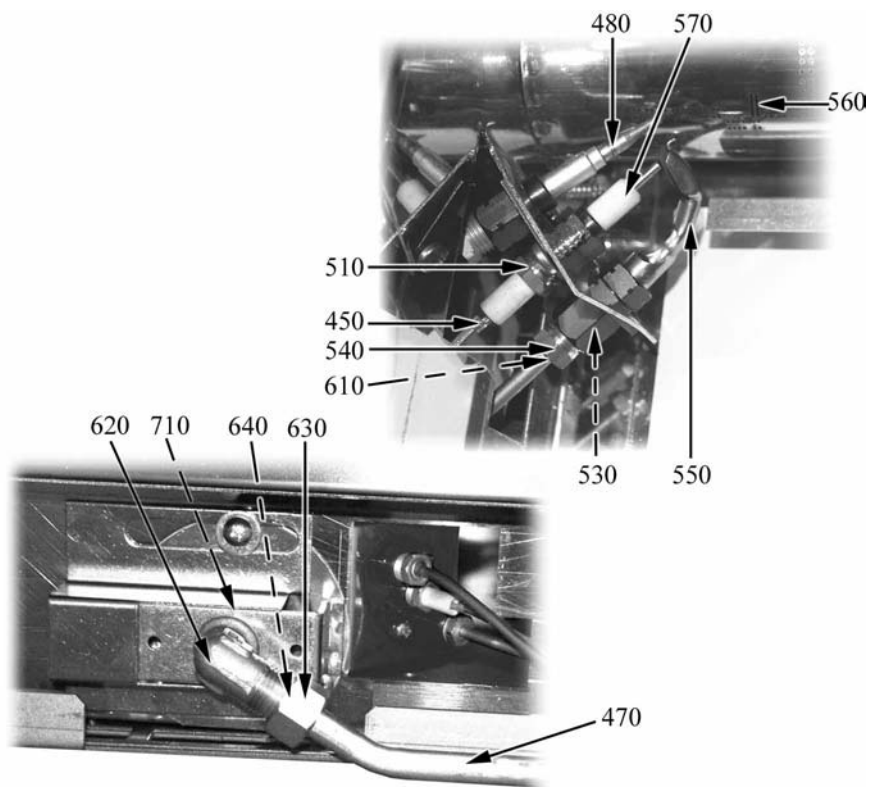

Parti di ricambio

ID	Tipo	Al	Dal	Voltaggio	Descrizione	Codici
520	94G,96GDX,96GSX,98G,94GSS				Raccordo bicono	6A011608
530	94G,96GDX,96GSX,98G,94GSS				Ugello 19	822140380
530	94G,96GDX,96GSX,98G,94GSS				Ugello 27	6A013107
530	94G,96GDX,96GSX,98G,94GSS				Ugello 36	822140530
530	94G,96GDX,96GSX,98G,94GSS				Ugello 50	6A013108
540	94G,96GDX,96GSX,98G,94GSS				Raccordo	822450040
550	94G,96GDX,96GSX,98G,94GSS				Pilota	826920070
560	94G,96GDX,96GSX,98G,94GSS				Brucciato	2510697
570	94G,96GDX,96GSX,98G,94GSS				Candela	6A013301
580	94G,96GDX,96GSX,98G,94GSS	28/02/2005			Spina elastica	6A011405
590	94G,96GDX,96GSX,98G,94GSS	28/02/2005			Flangia	824710060
600	94G,96GDX,96GSX,98G,94GSS	28/02/2005			Attacco manopola	822160011
610	94G,96GDX,96GSX,98G,94GSS				Bicono	822450050
620	94G,96GDX,96GSX,98G,94GSS				Raccordo	822450010
630	94G,96GDX,96GSX,98G,94GSS				Dado	822180010
640	94G,96GDX,96GSX,98G,94GSS				Rondella	821110840
920	94G,96GDX,96GSX,98G,94GSS		01/03/2005		Attacco manopola	2518650

94T=94/04 TCTG, 94TSS=94/04 TCTGSS, 96TDX=96/04 TCTGDX, 96TSX=96/04 TCTGSX, 98T=98/04 TCTG,
94G=94/04 CTGG, 94GSS=94/04 CTGGSS, 94E=94/04 CTGE, 94=94/04 CTG, 94SS=94/04 CTGSS, 96DX=96/04
CTGDX, 96SX=96/04 CTGSX, 96GDX=96/04 CTGGDX, 96GSX=96/04 CTGGSX, 96EDX=96/04 CTGEDX, 96ESX=96/
04 CTGESX, 98=98/04 CTG, 98G=98/04 CTGG, 98E=98/04 CTGE

A=3/N/PE~400/230V 50Hz, H=3/PE~230V 50Hz

Parti di ricambio