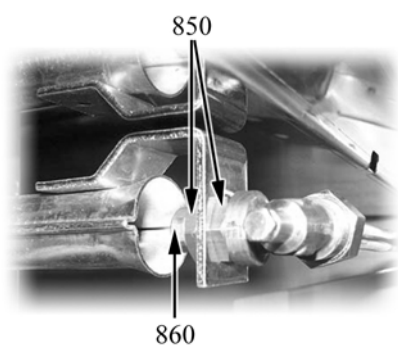

Parti di ricambio

ID	Tipo	Voltaggio	Descrizione	Codici
Module: Componenti forno elettrico				
81	94E,96EDX,96ESX,98E		Gemma bianca	6A039207
190	94E,96EDX,96ESX,98E		Gemma verde	6A038507
660	94E,96EDX,96ESX,98E		Commutatore	6A046750
670	94E,96EDX,96ESX,98E		Termostato	826630123
680	94E,96EDX,96ESX,98E		Termostato sicurezza	826630130
690	94E,96EDX,96ESX,98E		Commutatore	6A046001
220	94E,96EDX,96ESX,98E		Resistenza 1500 W	826620041
910	94E,96EDX,96ESX,98E		Contattore	6A047031

94T=94/04 TCTG, 94TSS=94/04 TCTGSS, 96TDX=96/04 TCTGDX, 96TSX=96/04 TCTGSX, 98T=98/04 TCTG, 94G=94/04 CTGG, 94GSS=94/04 CTGGSS, 94E=94/04 CTGE, 94=94/04 CTG, 94SS=94/04 CTGSS, 96DX=96/04 CTGDX, 96SX=96/04 CTGSX, 96GDX=96/04 CTGGDX, 96GSX=96/04 CTGGSX, 96EDX=96/04 CTGEDX, 96ESX=96/04 CTGESX, 98=98/04 CTG, 98G=98/04 CTGG, 98E=98/04 CTGE

A=3/N/PE~400/230V 50Hz, H=3/PE~230V 50Hz

Parti di ricambio