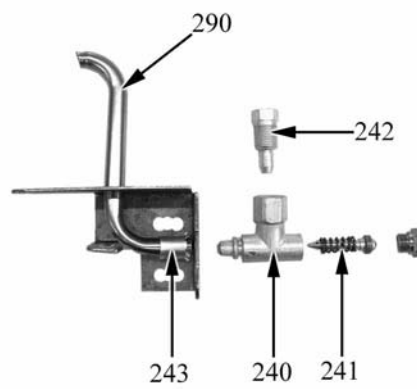

A=3/N/PE~400/230V 50Hz, H=3/PE~230V 50Hz

Parti di ricambio

ID	Tipo	Voltaggio	Descrizione	Codici
Module: Bruciatori e condutture fuochi aperti				
240	96TDX,96TSX,98T,96DX,96SX,96GDX,96GSX,96EDX,96ESX,98,98G,98E,94SS,94TSS,94GSS		Pilota	2510359
241	96TDX,96TSX,98T,96DX,96SX,96GDX,96GSX,96EDX,96ESX,98,98G,98E,94SS,94TSS,94GSS		Ugello 70	6A013110
241	96TDX,96TSX,98T,96DX,96SX,96GDX,96GSX,96EDX,96ESX,98,98G,98E,94SS,94TSS,94GSS		Ugello 20	6A013101
241	96TDX,96TSX,98T,96DX,96SX,96GDX,96GSX,96EDX,96ESX,98,98G,98E,94SS,94TSS,94GSS		Ugello 35	6A013103
242	96TDX,96TSX,98T,96DX,96SX,96GDX,96GSX,96EDX,96ESX,98,98G,98E,94SS,94TSS,94GSS		Raccordo bicono	6A011608
243	96TDX,96TSX,98T,96DX,96SX,96GDX,96GSX,96EDX,96ESX,98,98G,98E,94SS,94TSS,94GSS		Regolatore d'aria	6A013104
290	96TDX,96TSX,98T,96DX,96SX,96GDX,96GSX,96EDX,96ESX,98,98G,98E,94SS,94TSS,94GSS		Tube portafiamma	2519000