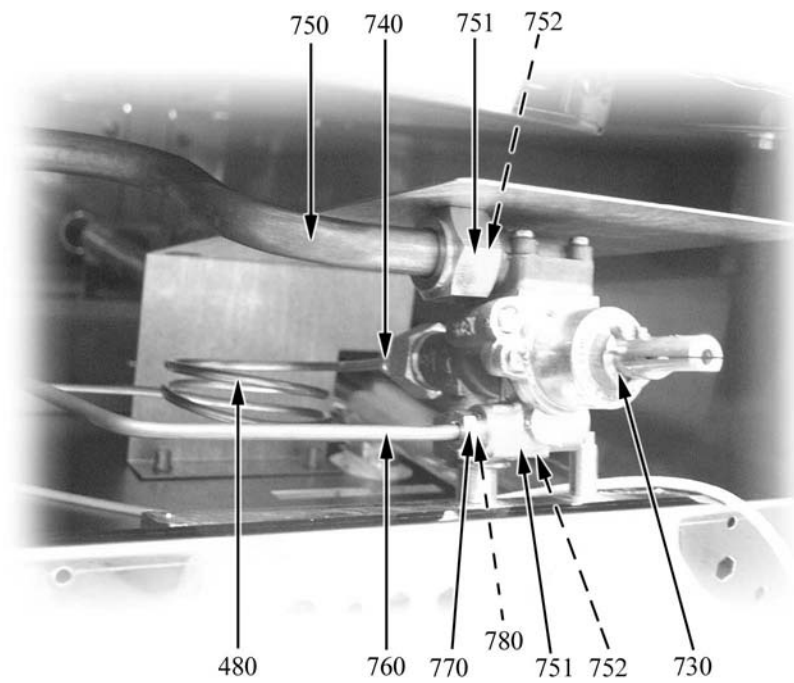

Parti di ricambio

ID	Tipo	Voltaggio	Descrizione	Codici
Module:Rubinetto				
230	96TDX,96TSX,98T,96DX,96SX,96GDX,96GSX,96EDX,96ESX,98,98G,98E,94SS,94TSS,94GSS		Rubinetto	6A011490
230	96TDX,96TSX,98T,96DX,96SX,96GDX,96GSX,96EDX,96ESX,98,98G,98E,94SS,94TSS,94GSS		Rubinetto Gas Citta	6A011500
270	96TDX,96TSX,98T,96DX,96SX,96GDX,96GSX,96EDX,96ESX,98,98G,98E,94SS,94TSS,94GSS		Termocoppia	6A011905
710	96TDX,96TSX,98T,96DX,96SX,96GDX,96GSX,96EDX,96ESX,98,98G,98E,94SS,94TSS,94GSS		Dado	6A011485
710	96TDX,96TSX,98T,96DX,96SX,96GDX,96GSX,96EDX,96ESX,98,98G,98E,94SS,94TSS,94GSS		Dado Gas Citta	6A016200
720	96TDX,96TSX,98T,96DX,96SX,96GDX,96GSX,96EDX,96ESX,98,98G,98E,94SS,94TSS,94GSS		Bicono	6A011480
720	96TDX,96TSX,98T,96DX,96SX,96GDX,96GSX,96EDX,96ESX,98,98G,98E,94SS,94TSS,94GSS		Bicono Gas Citta	6A016300
730	94SS,94TSS,94GSS		Rubinetto	6A011490
730	94SS,94TSS,94GSS		Rubinetto Gas Citta	6A011500
730	96TDX,96TSX,98T,96DX,96SX,96GDX,96GSX,96EDX,96ESX,98,98G,98E		Rubinetto	6A011500
730	96TDX,96TSX,98T,96DX,96SX,96GDX,96GSX,96EDX,96ESX,98,98G,98E		Rubinetto Gas Citta	6A013600
740	96TDX,96TSX,98T,96DX,96SX,96GDX,96GSX,96EDX,96ESX,98,98G,98E,94SS,94TSS,94GSS		Raccordo	6A013401
750	96TDX,96TSX,98T,96DX,96SX,96GDX,96GSX,96EDX,96ESX,98,98G,98E		Conduttura	2514750
750	96TDX,96TSX,98T,96DX,96SX,96GDX,96GSX,96EDX,96ESX,98,98G,98E		Conduttura Gas Citta	2515160
750	94SS,94TSS,94GSS		Conduttura	2514755
750	94SS,94TSS,94GSS		Conduttura Gas Citta	2515161
751	94SS,94TSS,94GSS		Dado di fissaggio del bicono	6A011485
751	96TDX,96TSX,98T,96DX,96SX,96GDX,96GSX,96EDX,96ESX,98,98G,98E		Dado Gas Citta	6A016200
752	94SS,94TSS,94GSS		Bicono	6A011480
752	96TDX,96TSX,98T,96DX,96SX,96GDX,96GSX,96EDX,96ESX,98,98G,98E		Bicono Gas Citta	6A016300
760	96TDX,96TSX,98T,96DX,96SX,96GDX,96GSX,96EDX,96ESX,98,98G,98E		Conduttura	2514751
760	94SS,94TSS,94GSS		Conduttura	2514756
770	96TDX,96TSX,98T,96DX,96SX,96GDX,96GSX,96EDX,96ESX,98,98G,98E,94SS,94TSS,94GSS		Dado	6A016110
780	96TDX,96TSX,98T,96DX,96SX,96GDX,96GSX,96EDX,96ESX,98,98G,98E,94SS,94TSS,94GSS		Bicono	6A016120
480	96TDX,96TSX,98T,96DX,96SX,96GDX,96GSX,96EDX,96ESX,98,98G,98E,94SS,94TSS,94GSS		Termocoppia	6A011904

94T=94/04 TCTG, 94TSS=94/04 TCTGSS, 96TDX=96/04 TCTGD, 96TSX=96/04 TCTGSX, 98T=98/04 TCTG, 94G=94/04 CTGG, 94GSS=94/04 CTGGSS, 94E=94/04 CTGE, 94=94/04 CTG, 94SS=94/04 CTGSS, 96DX=96/04 CTGD, 96SX=96/04 CTGSX, 96GDX=96/04 CTGGDX, 96GSX=96/04 CTGGSX, 96EDX=96/04 CTGEDX, 96ESX=96/04 CTGESX, 98=98/04 CTG, 98G=98/04 CTGG, 98E=98/04 CTGE

A=3/N/PE~400/230V 50Hz, H=3/PE~230V 50Hz