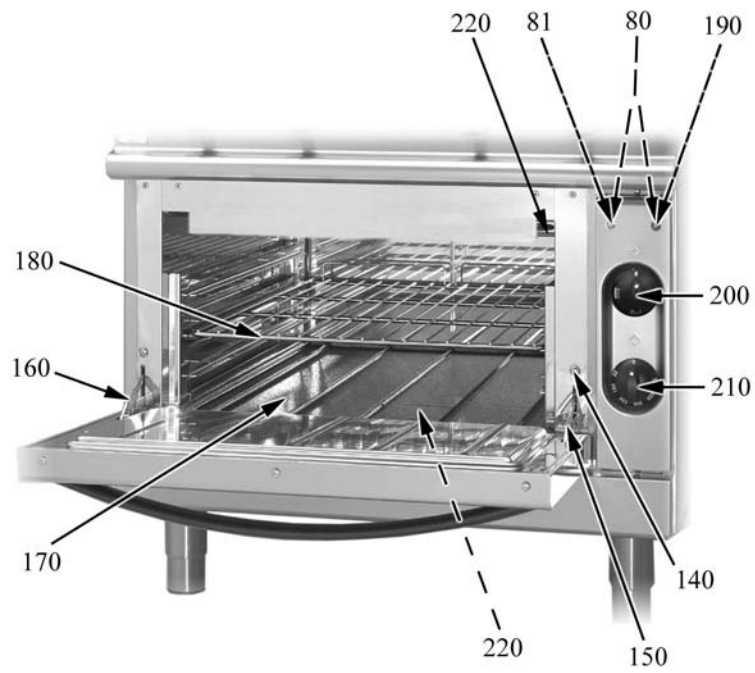

Parti di ricambio

ID	Tipo	Voltaggio	Descrizione	Codici
Module: Parti esterne forno gas ed elettrico				
100	94G,96GDX,96GSX,98G,94GSS		Manopola nera per forno e frytop gas	2599202
110	94G,96GDX,96GSX,98G,94GSS		Accensione piezoelettrica	6A041105
120	94G,96GDX,96GSX,98G,94GSS		Rondella	822160540
130	94G,96GDX,96GSX,98G,94GSS		Cappuccio	826630420
140	94G,96GDX,96GSX,98G,94E,96EDX,96ESX,98E,94GSS		Portarullini per cerniera	6A035930
150	94G,96GDX,96GSX,98G,94E,96EDX,96ESX,98E,94GSS		Cerniera dx	6A035910
160	94G,96GDX,96GSX,98G,94E,96EDX,96ESX,98E,94GSS		Cerniera sx	6A035920
170	94G,96GDX,96GSX,98G,94E,96EDX,96ESX,98E,94GSS		Suola forno	822420010
180	94G,96GDX,96GSX,98G,94E,96EDX,96ESX,98E,94GSS		Griglia	826330020
21	94E,96EDX,96ESX,98E		Guarnizione manopola	2519490
80	94E,96EDX,96ESX,98E		Segnalatori luminosi	6A038506
81	94E,96EDX,96ESX,98E		Gemma bianca	6A039207
190	94E,96EDX,96ESX,98E		Gemma verde	6A038507
200	94E,96EDX,96ESX,98E		Manopola commutatore forno elettrico nera	2599207
210	94E,96EDX,96ESX,98E		Manopola forno elettrico nera	2599214
220	94E,96EDX,96ESX,98E		Resistenza 1500 W	826620041

94T=94/04 TCTG, 94TSS=94/04 TCTGSS, 96TDX=96/04 TCTGDX, 96TSX=96/04 TCTGSX, 98T=98/04 TCTG, 94G=94/04 CTGG, 94GSS=94/04 CTGGSS, 94E=94/04 CTGE, 94=94/04 CTG, 94SS=94/04 CTGSS, 96DX=96/04 CTGDX, 96SX=96/04 CTGSX, 96GDX=96/04 CTGGDX, 96GSX=96/04 CTGGSX, 96EDX=96/04 CTGEDX, 96ESX=96/04 CTGESX, 98=98/04 CTG, 98G=98/04 CTGG, 98E=98/04 CTGE

A=3/N/PE~400/230V 50Hz, H=3/PE~230V 50Hz