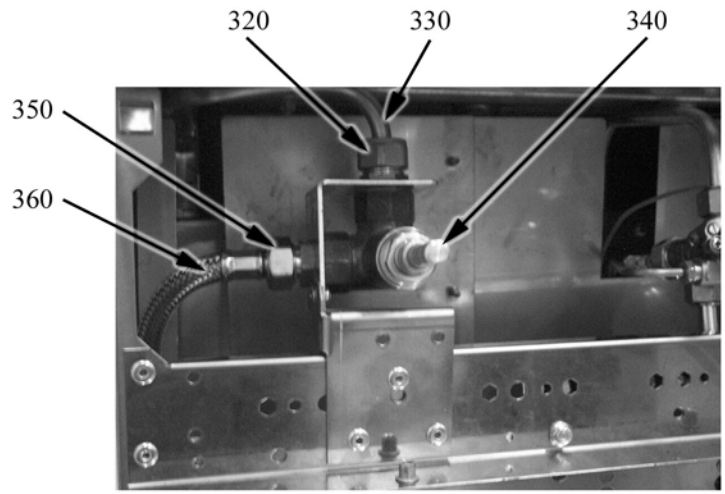

CUOCIPASTA A GAS

Serie 900

TIPO: 9CP/G400, 9CP/G800

Ricambi

Parti di ricambio

ID	Tipo	Descrizione	Codici del produttore
Module: Parti esterne 1			
10	400,800	Erogatore	6A022910
20	400,800	Cerniera inferiore dx/superiore sx porta	826410020
40	400,800	Cerniera inferiore sx/superiore dx porta	826410010
60	400	Piano vasca	826135420
60	800	Piano vasca	826135430
70	400,800	Manopola cucina gas nera	824710100
80	400,800	Accensione piezoelettrica	41826630020
90	400,800	Rondella	822160540
100	400,800	Cappuccio	826630420
110	400,800	Manopola acqua fredda	824710140
120	400,800	Piedino	826490142

ID	Tipo	Descrizione	Codici del produttore
Module:Parti interne 1			
150	400,800	Cavo d'accensione	2510698
160	400,800	Raccordo	6A014708
170	400,800	Dado	6A011475
170	400,800	Bicono	6A011470
180	400,800	Conduttura	2514660
190	400,800	Bruciatore	2519433
200	400,800	Ugello L 210	2510457
200	400,800	Ugello L 340	2510430
200	400,800	Ugello L 325	2510330
200	400,800	Ugello L 185	2510507
200	400,800	Ugello L 370	2510331
210	400,800	Controdado	6A010820
220	400,800	Candela di accensione	6A013302
230	400,800	Pilota	6A013220
240	400,800	Termocoppia	6A011903
260	400,800	Conduttura	2514661
270	400,800	Dado	6A017000
280	400,800	Bicono	6A016900
290	400,800	Ugello 16 GPL	6A013240
290	400,800	Ugello 27	6A013230

400=9CP/G400, 800=9CP/G800

ID	Tipo	Descrizione	Codici del produttore
Module:Parti interne 2			
300	400,800	Tubo silicone	6A040660
310	400,800	Rubinetto di svuotamento	826901320
320	400,800	Niples	6A020311
330	400,800	Condotto acqua	2514666
340	400,800	Rubinetto acqua	826900070
350	400,800	Niples	41826920170
360	400,800	Conduttura	41826901270
360	800	Conduttura	41826901270
180	400,800	Conduttura	2514660
260	400,800	Conduttura	2514661
390	400,800	Dado	6A011485
400	400,800	Bicono	6A011480
410	400,800	Dado	6A016110
420	400,800	Bicono	6A016120
430	400,800	Rubinetto	6A011490