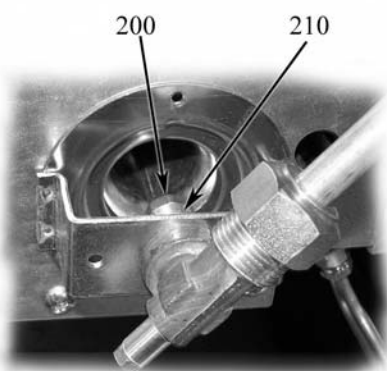

CUOCIPASTA A GAS

Serie 900

TIPO: 9CP/G400, 9CP/G800

Ricambi

Parti di ricambio

ID	Tipo	Descrizione	Codici del produttore
Module: Parti esterne 1			
10	400,800	Erogatore	6A022910
20	400,800	Cerniera inferiore dx/superiore sx porta	826410020
40	400,800	Cerniera inferiore sx/superiore dx porta	826410010
60	400	Piano vasca	826135420
60	800	Piano vasca	826135430
70	400,800	Manopola cucina gas nera	824710100
80	400,800	Accensione piezoelettrica	41826630020
90	400,800	Rondella	822160540
100	400,800	Cappuccio	826630420
110	400,800	Manopola acqua fredda	824710140
120	400,800	Piedino	826490142

ID	Tipo	Descrizione	Codici del produttore
Module:Parti interne 1			
150	400,800	Cavo d'accensione	2510698
160	400,800	Raccordo	6A014708
170	400,800	Dado	6A011475
170	400,800	Bicono	6A011470
180	400,800	Conduttura	2514660
190	400,800	Bruciatore	2519433
200	400,800	Ugello L 210	2510457
200	400,800	Ugello L 340	2510430
200	400,800	Ugello L 325	2510330
200	400,800	Ugello L 185	2510507
200	400,800	Ugello L 370	2510331
210	400,800	Controdado	6A010820
220	400,800	Candela di accensione	6A013302
230	400,800	Pilota	6A013220
240	400,800	Termocoppia	6A011903
260	400,800	Conduttura	2514661
270	400,800	Dado	6A017000
280	400,800	Bicono	6A016900
290	400,800	Ugello 16 GPL	6A013240
290	400,800	Ugello 27	6A013230

400=9CP/G400, 800=9CP/G800

ID	Tipo	Descrizione	Codici del produttore
Module:Parti interne 2			
300	400,800	Tubo silicone	6A040660
310	400,800	Rubinetto di svuotamento	826901320
320	400,800	Niples	6A020311
330	400,800	Condotto acqua	2514666
340	400,800	Rubinetto acqua	826900070
350	400,800	Niples	41826920170
360	400,800	Conduttura	41826901270
360	800	Conduttura	41826901270
180	400,800	Conduttura	2514660
260	400,800	Conduttura	2514661
390	400,800	Dado	6A011485
400	400,800	Bicono	6A011480
410	400,800	Dado	6A016110
420	400,800	Bicono	6A016120
430	400,800	Rubinetto	6A011490