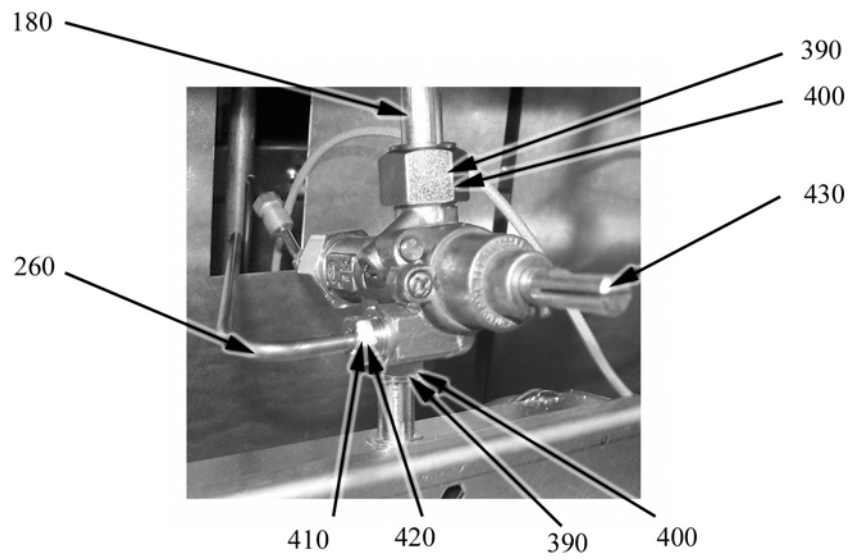

CUOCIPASTA A GAS

Serie 900

TIPO: 9CP/G400, 9CP/G800

Ricambi

Parti di ricambio

ID	Tipo	Descrizione	Codici del produttore
Module: Parti esterne 1			
10	400,800	Erogatore	6A022910
20	400,800	Cerniera inferiore dx/superiore sx porta	826410020
40	400,800	Cerniera inferiore sx/superiore dx porta	826410010
60	400	Piano vasca	826135420
60	800	Piano vasca	826135430
70	400,800	Manopola cucina gas nera	824710100
80	400,800	Accensione piezoelettrica	41826630020
90	400,800	Rondella	822160540
100	400,800	Cappuccio	826630420
110	400,800	Manopola acqua fredda	824710140
120	400,800	Piedino	826490142

ID	Tipo	Descrizione	Codici del produttore
Module:Parti interne 1			
150	400,800	Cavo d'accensione	2510698
160	400,800	Raccordo	6A014708
170	400,800	Dado	6A011475
170	400,800	Bicono	6A011470
180	400,800	Conduttura	2514660
190	400,800	Bruciatore	2519433
200	400,800	Ugello L 210	2510457
200	400,800	Ugello L 340	2510430
200	400,800	Ugello L 325	2510330
200	400,800	Ugello L 185	2510507
200	400,800	Ugello L 370	2510331
210	400,800	Controdado	6A010820
220	400,800	Candela di accensione	6A013302
230	400,800	Pilota	6A013220
240	400,800	Termocoppia	6A011903
260	400,800	Conduttura	2514661
270	400,800	Dado	6A017000
280	400,800	Bicono	6A016900
290	400,800	Ugello 16 GPL	6A013240
290	400,800	Ugello 27	6A013230

400=9CP/G400, 800=9CP/G800

ID	Tipo	Descrizione	Codici del produttore
Module:Parti interne 2			
300	400,800	Tubo silicone	6A040660
310	400,800	Rubinetto di svuotamento	826901320
320	400,800	Niples	6A020311
330	400,800	Condotto acqua	2514666
340	400,800	Rubinetto acqua	826900070
350	400,800	Niples	41826920170
360	400,800	Conduttura	41826901270
360	800	Conduttura	41826901270
180	400,800	Conduttura	2514660
260	400,800	Conduttura	2514661
390	400,800	Dado	6A011485
400	400,800	Bicono	6A011480
410	400,800	Dado	6A016110
420	400,800	Bicono	6A016120
430	400,800	Rubinetto	6A011490