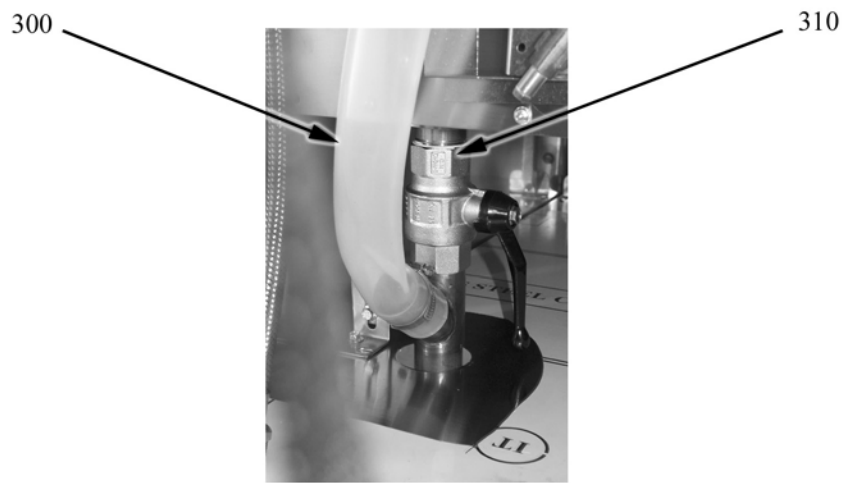

CUOCIPASTA A GAS

Serie 900

TIPO: 9CP/G400, 9CP/G800

Ricambi

Parti di ricambio

ID	Tipo	Descrizione	Codici del produttore
Module: Parti esterne 1			
10	400,800	Erogatore	6A022910
20	400,800	Cerniera inferiore dx/superiore sx porta	826410020
40	400,800	Cerniera inferiore sx/superiore dx porta	826410010
60	400	Piano vasca	826135420
60	800	Piano vasca	826135430
70	400,800	Manopola cucina gas nera	824710100
80	400,800	Accensione piezoelettrica	41826630020
90	400,800	Rondella	822160540
100	400,800	Cappuccio	826630420
110	400,800	Manopola acqua fredda	824710140
120	400,800	Piedino	826490142

ID	Tipo	Descrizione	Codici del produttore
Module:Parti interne 1			
150	400,800	Cavo d'accensione	2510698
160	400,800	Raccordo	6A014708
170	400,800	Dado	6A011475
170	400,800	Bicono	6A011470
180	400,800	Conduttura	2514660
190	400,800	Bruciatore	2519433
200	400,800	Ugello L 210	2510457
200	400,800	Ugello L 340	2510430
200	400,800	Ugello L 325	2510330
200	400,800	Ugello L 185	2510507
200	400,800	Ugello L 370	2510331
210	400,800	Controdado	6A010820
220	400,800	Candela di accensione	6A013302
230	400,800	Pilota	6A013220
240	400,800	Termocoppia	6A011903
260	400,800	Conduttura	2514661
270	400,800	Dado	6A017000
280	400,800	Bicono	6A016900
290	400,800	Ugello 16 GPL	6A013240
290	400,800	Ugello 27	6A013230

400=9CP/G400, 800=9CP/G800

ID	Tipo	Descrizione	Codici del produttore
Module:Parti interne 2			
300	400,800	Tubo silicone	6A040660
310	400,800	Rubinetto di svuotamento	826901320
320	400,800	Niples	6A020311
330	400,800	Condotto acqua	2514666
340	400,800	Rubinetto acqua	826900070
350	400,800	Niples	41826920170
360	400,800	Conduttura	41826901270
360	800	Conduttura	41826901270
180	400,800	Conduttura	2514660
260	400,800	Conduttura	2514661
390	400,800	Dado	6A011485
400	400,800	Bicono	6A011480
410	400,800	Dado	6A016110
420	400,800	Bicono	6A016120
430	400,800	Rubinetto	6A011490