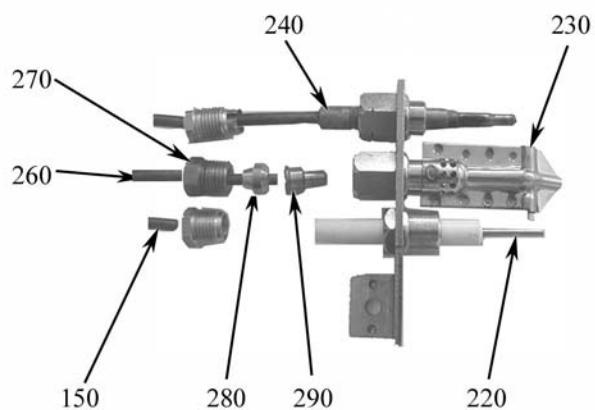

CUOCIPASTA A GAS

Serie 900

TIPO: 9CP/G400, 9CP/G800

Ricambi

Parti di ricambio

ID	Tipo	Descrizione	Codici del produttore
Module: Parti esterne 1			
10	400,800	Erogatore	6A022910
20	400,800	Cerniera inferiore dx/superiore sx porta	826410020
40	400,800	Cerniera inferiore sx/superiore dx porta	826410010
60	400	Piano vasca	826135420
60	800	Piano vasca	826135430
70	400,800	Manopola cucina gas nera	824710100
80	400,800	Accensione piezoelettrica	41826630020
90	400,800	Rondella	822160540
100	400,800	Cappuccio	826630420
110	400,800	Manopola acqua fredda	824710140
120	400,800	Piedino	826490142

ID	Tipo	Descrizione	Codici del produttore
Module:Parti interne 1			
150	400,800	Cavo d'accensione	2510698
160	400,800	Raccordo	6A014708
170	400,800	Dado	6A011475
170	400,800	Bicono	6A011470
180	400,800	Conduttura	2514660
190	400,800	Bruciatore	2519433
200	400,800	Ugello L 210	2510457
200	400,800	Ugello L 340	2510430
200	400,800	Ugello L 325	2510330
200	400,800	Ugello L 185	2510507
200	400,800	Ugello L 370	2510331
210	400,800	Controdado	6A010820
220	400,800	Candela di accensione	6A013302
230	400,800	Pilota	6A013220
240	400,800	Termocoppia	6A011903
260	400,800	Conduttura	2514661
270	400,800	Dado	6A017000
280	400,800	Bicono	6A016900
290	400,800	Ugello 16 GPL	6A013240
290	400,800	Ugello 27	6A013230

400=9CP/G400, 800=9CP/G800

ID	Tipo	Descrizione	Codici del produttore
Module:Parti interne 2			
300	400,800	Tubo silicone	6A040660
310	400,800	Rubinetto di svuotamento	826901320
320	400,800	Niples	6A020311
330	400,800	Condotto acqua	2514666
340	400,800	Rubinetto acqua	826900070
350	400,800	Niples	41826920170
360	400,800	Conduttura	41826901270
360	800	Conduttura	41826901270
180	400,800	Conduttura	2514660
260	400,800	Conduttura	2514661
390	400,800	Dado	6A011485
400	400,800	Bicono	6A011480
410	400,800	Dado	6A016110
420	400,800	Bicono	6A016120
430	400,800	Rubinetto	6A011490