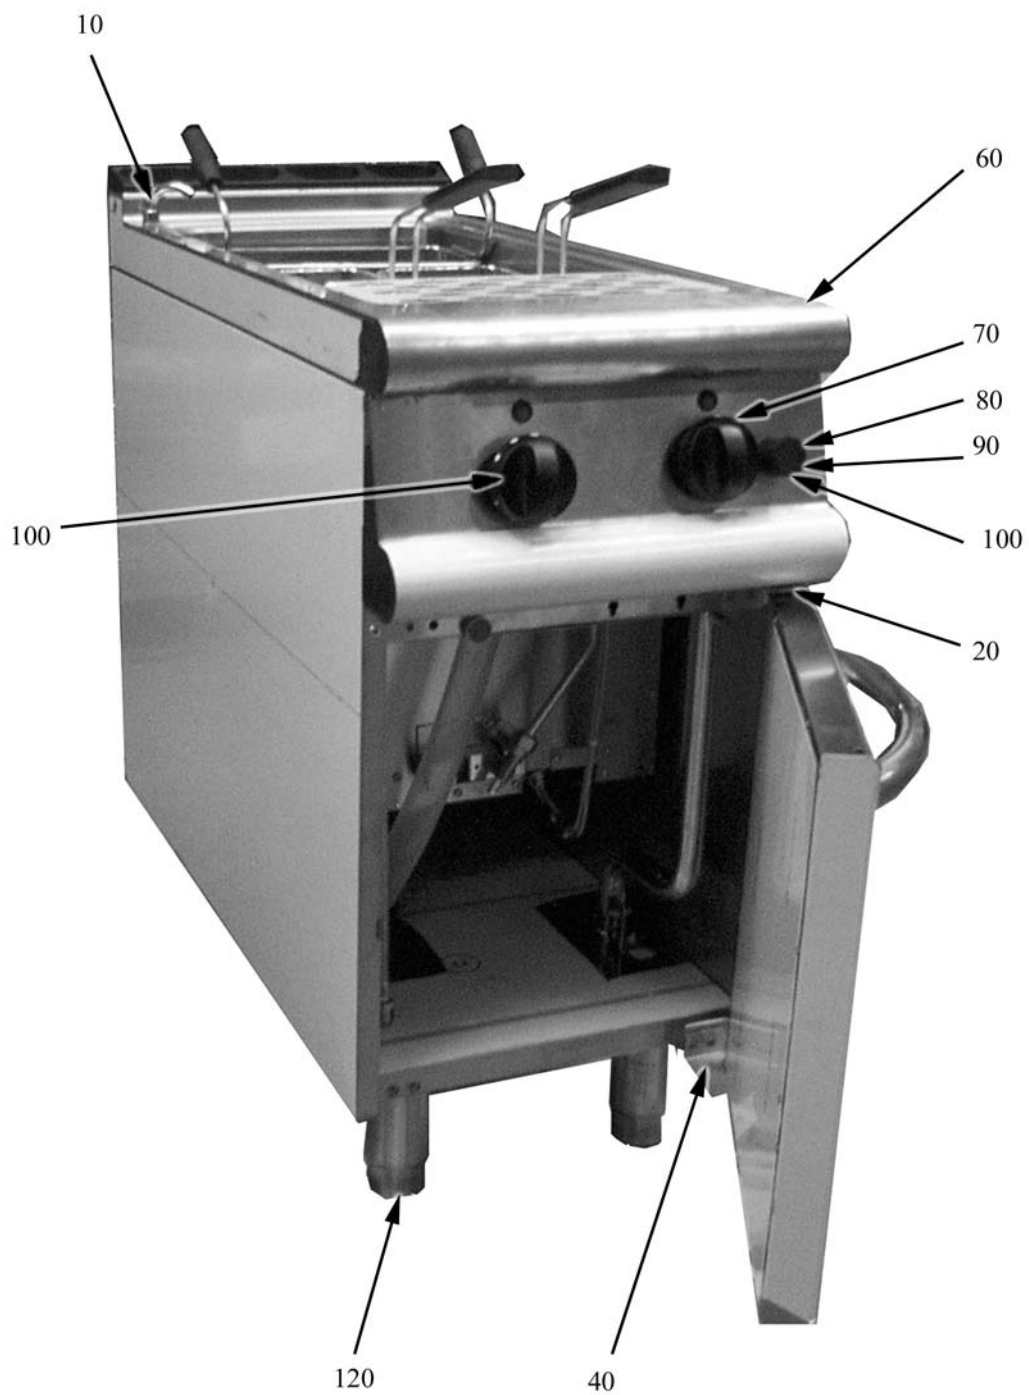

CUOCIPASTA A GAS

Serie 900

TIPO: 9CP/G400, 9CP/G800

Ricambi

Parti di ricambio

ID	Tipo	Descrizione	Codici del produttore
Module: Parti esterne 1			
10	400,800	Erogatore	6A022910
20	400,800	Cerniera inferiore dx/superiore sx porta	826410020
40	400,800	Cerniera inferiore sx/superiore dx porta	826410010
60	400	Piano vasca	826135420
60	800	Piano vasca	826135430
70	400,800	Manopola cucina gas nera	824710100
80	400,800	Accensione piezoelettrica	41826630020
90	400,800	Rondella	822160540
100	400,800	Cappuccio	826630420
110	400,800	Manopola acqua fredda	824710140
120	400,800	Piedino	826490142

ID	Tipo	Descrizione	Codici del produttore
Module:Parti interne 1			
150	400,800	Cavo d'accensione	2510698
160	400,800	Raccordo	6A014708
170	400,800	Dado	6A011475
170	400,800	Bicono	6A011470
180	400,800	Conduttura	2514660
190	400,800	Bruciatore	2519433
200	400,800	Ugello L 210	2510457
200	400,800	Ugello L 340	2510430
200	400,800	Ugello L 325	2510330
200	400,800	Ugello L 185	2510507
200	400,800	Ugello L 370	2510331
210	400,800	Controdado	6A010820
220	400,800	Candela di accensione	6A013302
230	400,800	Pilota	6A013220
240	400,800	Termocoppia	6A011903
260	400,800	Conduttura	2514661
270	400,800	Dado	6A017000
280	400,800	Bicono	6A016900
290	400,800	Ugello 16 GPL	6A013240
290	400,800	Ugello 27	6A013230

400=9CP/G400, 800=9CP/G800

ID	Tipo	Descrizione	Codici del produttore
Module:Parti interne 2			
300	400,800	Tubo silicone	6A040660
310	400,800	Rubinetto di svuotamento	826901320
320	400,800	Niples	6A020311
330	400,800	Condotto acqua	2514666
340	400,800	Rubinetto acqua	826900070
350	400,800	Niples	41826920170
360	400,800	Conduttura	41826901270
360	800	Conduttura	41826901270
180	400,800	Conduttura	2514660
260	400,800	Conduttura	2514661
390	400,800	Dado	6A011485
400	400,800	Bicono	6A011480
410	400,800	Dado	6A016110
420	400,800	Bicono	6A016120
430	400,800	Rubinetto	6A011490