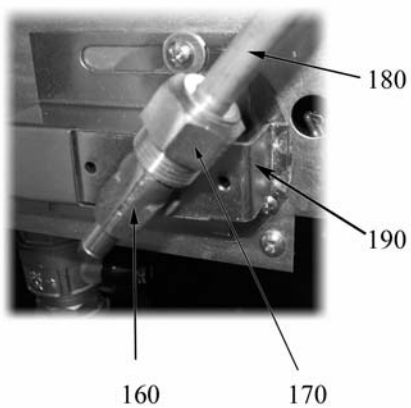

CUOCIPASTA A GAS

Serie 900

TIPO: 9CP/G400, 9CP/G800

Ricambi

Parti di ricambio

ID	Tipo	Descrizione	Codici del produttore
Module: Parti esterne 1			
10	400,800	Erogatore	6A022910
20	400,800	Cerniera inferiore dx/superiore sx porta	826410020
40	400,800	Cerniera inferiore sx/superiore dx porta	826410010
60	400	Piano vasca	826135420
60	800	Piano vasca	826135430
70	400,800	Manopola cucina gas nera	824710100
80	400,800	Accensione piezoelettrica	41826630020
90	400,800	Rondella	822160540
100	400,800	Cappuccio	826630420
110	400,800	Manopola acqua fredda	824710140
120	400,800	Piedino	826490142

ID	Tipo	Descrizione	Codici del produttore
Module:Parti interne 1			
150	400,800	Cavo d'accensione	2510698
160	400,800	Raccordo	6A014708
170	400,800	Dado	6A011475
170	400,800	Bicono	6A011470
180	400,800	Conduttura	2514660
190	400,800	Bruciatore	2519433
200	400,800	Ugello L 210	2510457
200	400,800	Ugello L 340	2510430
200	400,800	Ugello L 325	2510330
200	400,800	Ugello L 185	2510507
200	400,800	Ugello L 370	2510331
210	400,800	Controdado	6A010820
220	400,800	Candela di accensione	6A013302
230	400,800	Pilota	6A013220
240	400,800	Termocoppia	6A011903
260	400,800	Conduttura	2514661
270	400,800	Dado	6A017000
280	400,800	Bicono	6A016900
290	400,800	Ugello 16 GPL	6A013240
290	400,800	Ugello 27	6A013230

400=9CP/G400, 800=9CP/G800

ID	Tipo	Descrizione	Codici del produttore
Module:Parti interne 2			
300	400,800	Tubo silicone	6A040660
310	400,800	Rubinetto di svuotamento	826901320
320	400,800	Niples	6A020311
330	400,800	Condotto acqua	2514666
340	400,800	Rubinetto acqua	826900070
350	400,800	Niples	41826920170
360	400,800	Conduttura	41826901270
360	800	Conduttura	41826901270
180	400,800	Conduttura	2514660
260	400,800	Conduttura	2514661
390	400,800	Dado	6A011485
400	400,800	Bicono	6A011480
410	400,800	Dado	6A016110
420	400,800	Bicono	6A016120
430	400,800	Rubinetto	6A011490