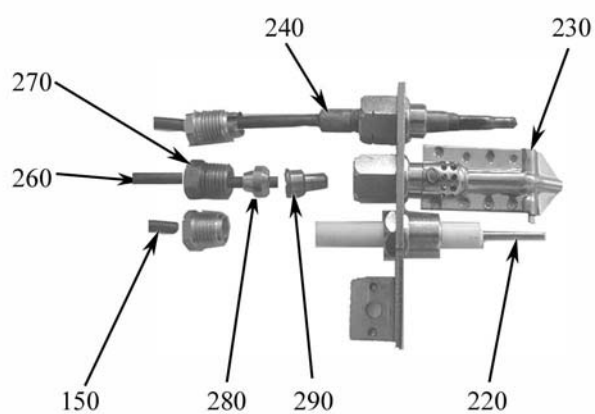

Parti di ricambio

ID	Tipo	Descrizione	Codici
Module: Parti esterne 2			
130	92G,94G	Griglia	2514590
140	92G,94G	Supporto cesti	2519580

92G=92/04CPG, 94G=94/04CPG