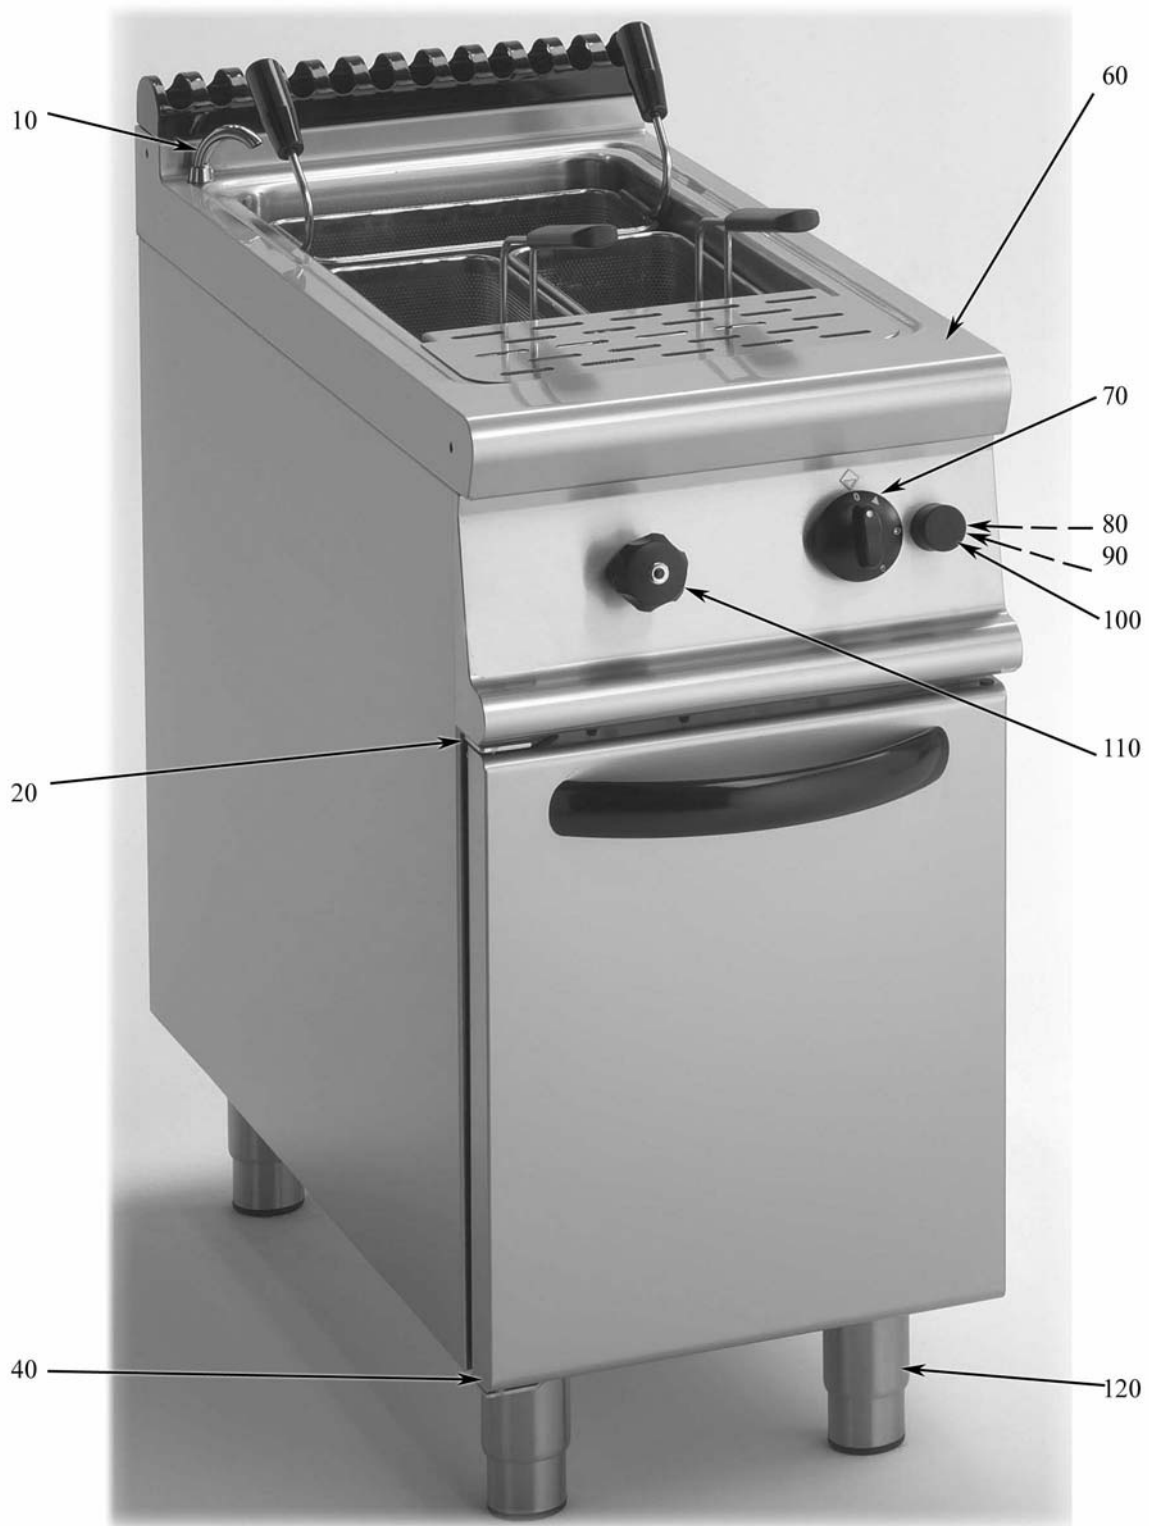

CUOCI PASTA A GAS

Serie 900

TIPO: 92/04CPG, 94/04CPG

Parti di ricambio

Parti di ricambio

ID	Tipo	Descrizione	Codici
Module: Parti esterne 1			
10	92G,94G	Erogatore	6A022910
20	92G,94G	Cerniera inferiore destra superiore sinistra porta	826410020
40	92G,94G	Cerniera inferiore sinistra superiore destra porta	826410010
60	92G	Piano vasca	2545090
60	94G	Piano vasca	2545110
70	92G,94G	Manopola cucina gas nera	2599200
80	92G,94G	Accensione piezoelettrica	6A041105
90	92G,94G	Rondella	822160540
100	92G,94G	Cappuccio	826630420
110	92G,94G	Manopola	6A022453
120	92G,94G	Piedino	826490142

92G=92/04CPG, 94G=94/04CPG

Parti di ricambio

ID	Tipo	Descrizione	Codici
Module: Parti esterne 2			
130	92G,94G	Griglia	2514590
140	92G,94G	Supporto cesti	2519580

92G=92/04CPG, 94G=94/04CPG

Parti di ricambio

92G=92/04CPG, 94G=94/04CPG

Parti di ricambio

ID	Tipo	Descrizione	Codici
Module:Parti interne 2			
300	92G,94G	Tubo	6A040660
310	92G,94G	Rubinetto di svuotamento	6A023010
320	92G,94G	Niples	6A020311
330	92G,94G	Condotto acqua	2514666
340	92G,94G	Rubinetto	6A022411
350	92G,94G	Niples	6A020315
360	92G,94G	Conduttura	2514665
360	94G	Conduttura	2514667
180	92G,94G	Conduttura	2514560
180	92G,94G	Conduttura Gas Citta	2515171
260	92G,94G	Conduttura	2514561
390	92G,94G	Dado	6A011485
390	92G,94G	Dado Gas Citta	6A016200
400	92G,94G	Bicono	6A011480
400	92G,94G	Bicono Gas Citta	6A016300
410	92G,94G	Dado	6A016110
420	92G,94G	Bicono	6A016120
430	92G,94G	Rubinetto	6A011490
430	92G,94G	Rubinetto Gas Citta	6A013600