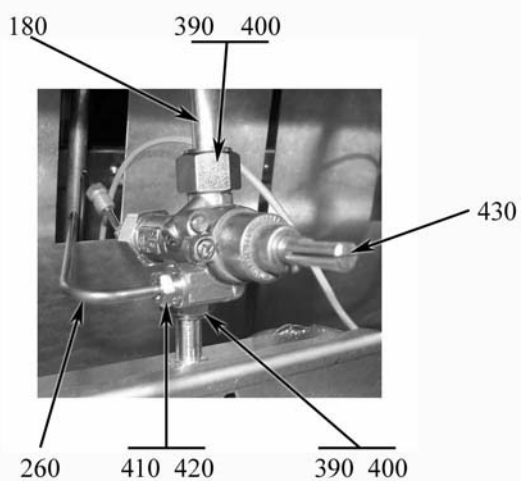

Parti di ricambio

ID	Tipo	Descrizione	Codici
Module:Parti interne 2			
300	92G,94G	Tubo	6A040660
310	92G,94G	Rubinetto di svuotamento	6A023010
320	92G,94G	Niples	6A020311
330	92G,94G	Condotto acqua	2514666
340	92G,94G	Rubinetto	6A022411
350	92G,94G	Niples	6A020315
360	92G,94G	Conduttura	2514665
360	94G	Conduttura	2514667
180	92G,94G	Conduttura	2514560
180	92G,94G	Conduttura Gas Citta	2515171
260	92G,94G	Conduttura	2514561
390	92G,94G	Dado	6A011485
390	92G,94G	Dado Gas Citta	6A016200
400	92G,94G	Bicono	6A011480
400	92G,94G	Bicono Gas Citta	6A016300
410	92G,94G	Dado	6A016110
420	92G,94G	Bicono	6A016120
430	92G,94G	Rubinetto	6A011490
430	92G,94G	Rubinetto Gas Citta	6A013600

92G=92/04CPG, 94G=94/04CPG