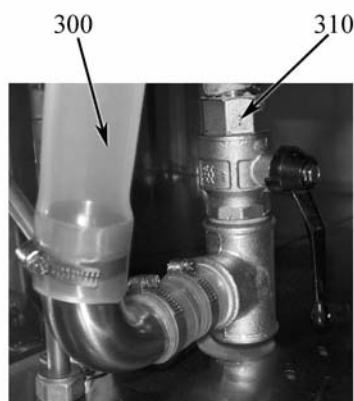

Parti di ricambio

ID	Tipo	Descrizione	Codici
Module:Parti interne 2			
300	92G,94G	Tubo	6A040660
310	92G,94G	Rubinetto di svuotamento	6A023010
320	92G,94G	Niples	6A020311
330	92G,94G	Condotto acqua	2514666
340	92G,94G	Rubinetto	6A022411
350	92G,94G	Niples	6A020315
360	92G,94G	Conduttura	2514665
360	94G	Conduttura	2514667
180	92G,94G	Conduttura	2514560
180	92G,94G	Conduttura Gas Citta	2515171
260	92G,94G	Conduttura	2514561
390	92G,94G	Dado	6A011485
390	92G,94G	Dado Gas Citta	6A016200
400	92G,94G	Bicono	6A011480
400	92G,94G	Bicono Gas Citta	6A016300
410	92G,94G	Dado	6A016110
420	92G,94G	Bicono	6A016120
430	92G,94G	Rubinetto	6A011490
430	92G,94G	Rubinetto Gas Citta	6A013600

92G=92/04CPG, 94G=94/04CPG