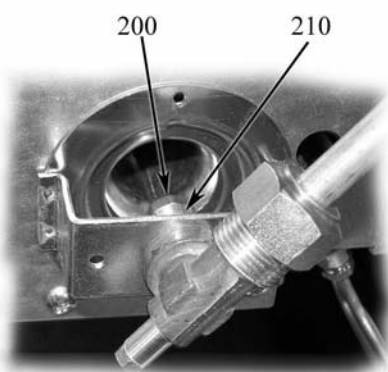

Parti di ricambio

ID	Tipo	Descrizione	Codici
Module: Parti esterne 2			
130	92G,94G	Griglia	2514590
140	92G,94G	Supporto cesti	2519580

92G=92/04CPG, 94G=94/04CPG