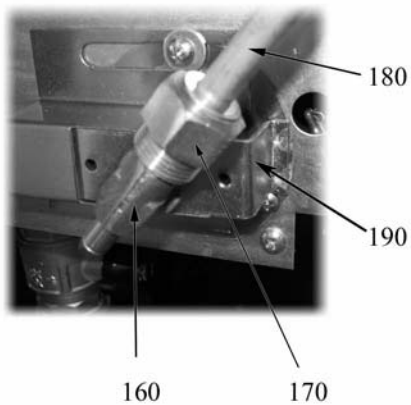

Parti di ricambio

ID	Tipo	Descrizione	Codici
Module: Parti esterne 2			
130	92G,94G	Griglia	2514590
140	92G,94G	Supporto cesti	2519580

92G=92/04CPG, 94G=94/04CPG