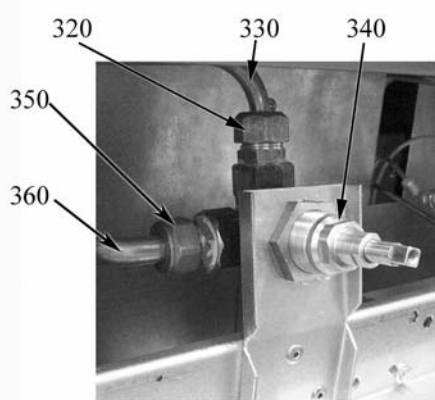

Parti di ricambio

ID	Tipo	Descrizione	Codici
Module:Parti interne 2			
300	92G,94G	Tubo	6A040660
310	92G,94G	Rubinetto di svuotamento	6A023010
320	92G,94G	Niples	6A020311
330	92G,94G	Condotto acqua	2514666
340	92G,94G	Rubinetto	6A022411
350	92G,94G	Niples	6A020315
360	92G,94G	Conduttura	2514665
360	94G	Conduttura	2514667
180	92G,94G	Conduttura	2514560
180	92G,94G	Conduttura Gas Citta	2515171
260	92G,94G	Conduttura	2514561
390	92G,94G	Dado	6A011485
390	92G,94G	Dado Gas Citta	6A016200
400	92G,94G	Bicono	6A011480
400	92G,94G	Bicono Gas Citta	6A016300
410	92G,94G	Dado	6A016110
420	92G,94G	Bicono	6A016120
430	92G,94G	Rubinetto	6A011490
430	92G,94G	Rubinetto Gas Citta	6A013600

92G=92/04CPG, 94G=94/04CPG