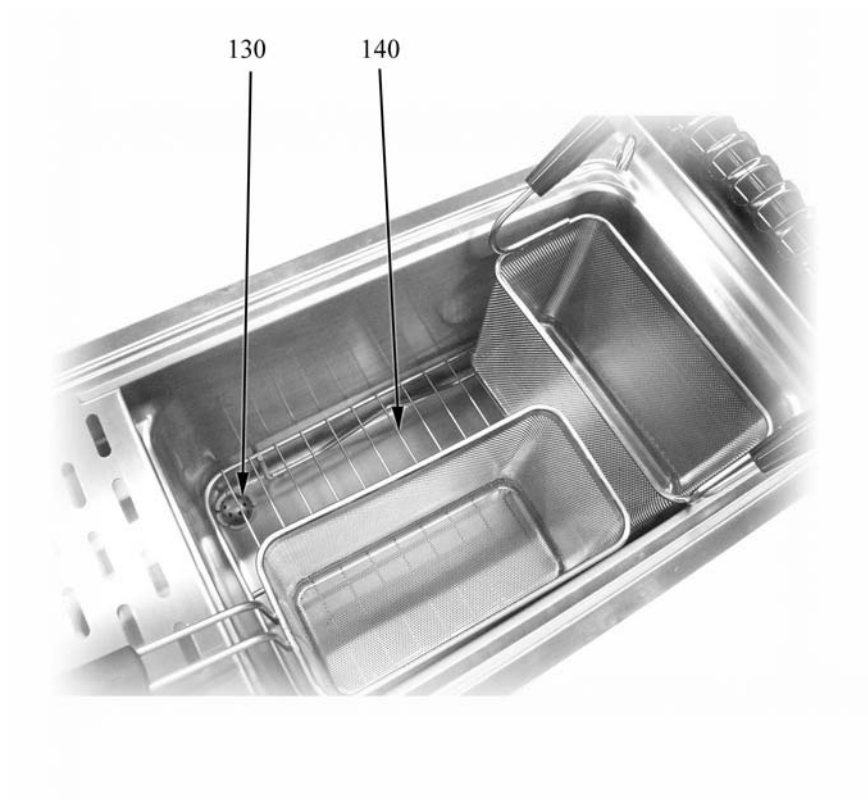

CUOCI PASTA A GAS

Serie 900

TIPO: 92/04CPG, 94/04CPG

Parti di ricambio

Parti di ricambio

ID	Tipo	Descrizione	Codici
Module: Parti esterne 1			
10	92G,94G	Erogatore	6A022910
20	92G,94G	Cerniera inferiore destra superiore sinistra porta	826410020
40	92G,94G	Cerniera inferiore sinistra superiore destra porta	826410010
60	92G	Piano vasca	2545090
60	94G	Piano vasca	2545110
70	92G,94G	Manopola cucina gas nera	2599200
80	92G,94G	Accensione piezoelettrica	6A041105
90	92G,94G	Rondella	822160540
100	92G,94G	Cappuccio	826630420
110	92G,94G	Manopola	6A022453
120	92G,94G	Piedino	826490142

92G=92/04CPG, 94G=94/04CPG

Parti di ricambio

ID	Tipo	Descrizione	Codici
Module: Parti esterne 2			
130	92G,94G	Griglia	2514590
140	92G,94G	Supporto cesti	2519580

92G=92/04CPG, 94G=94/04CPG

Parti di ricambio