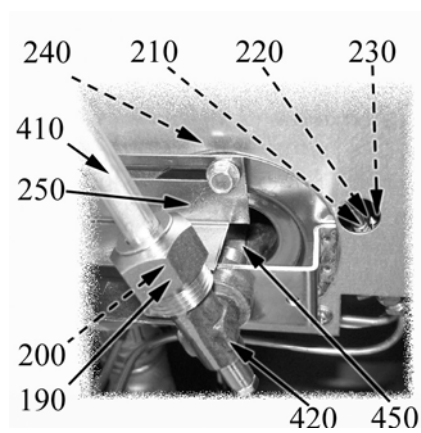

Parti di ricambio

ID	Tipo	Voltaggio	Descrizione	Codici del produttore
Module: Pilota				
210	72G,74G		Termocoppia	6A011903
220	72G,74G		Pilota	6A013220
230	72G,74G		Candela di accensione	6A013302
340	72G,74G		Bicono per pilota	6A016900
350	72G,74G		Dado per pilota	6A017000
440	72G,74G		Cond. diam. 4	2514561
460	72G,74G		Ugello 27·2	6A013230
460	72G,74G		Ugello 16·2	6A013240
460	72G,74G		Ugello 38·1	2510332
460	72G,74G		Ugello 45·2	2510716
260	72G,74G		Rubinetto carico acqua	6A022411
270	72G,74G		Cavo d'accensione	2510698
280	72G,74G		Tube	6A040660
290	72G,74G		Rubinetto del gas	6A011490
290	72G,74G		Rubinetto per gas Citta	6A011500
300	72G,74G		Rubinetto di svuotamento	6A023010
430	72G,74G		Raccordo a "T"	6A020005
190	72G,74G		Dado 20 x 1,5 per bicono diam. 10	6A011475
200	72G,74G		Bicono diam. 10 per raccordo ad angolo	6A011470
240	72G,74G		Bruciatore	2519410
250	72G,74G		Regolatore d'aria	8220060
410	72G,74G		Cond. diam.10	2514560
420	72G,74G		Raccordo	6A014708
450	72G,74G		Kit ugelli bruciatore IT	2591616
	72G,74G		Ugello L 180	
	72G,74G		Ugello L 270	
	72G,74G		Ugello L 300	
	72G,74G		By pass	
450	72G,74G		Kit ugelli bruciatore DE	2591617
	72G,74G		Ugello L 160	
	72G,74G		Ugello L 270	
	72G,74G		Ugello L 300	
	72G,74G		Ugello L 320	
	72G,74G		By pass	
450	72G,74G		Kit ugelli bruciatore H	2591618
	72G,74G		Ugello L 180	
	72G,74G		Ugello L 255	
	72G,74G		Ugello L 300	
	72G,74G		By pass	
450	72G,74G		Kit ugelli bruciatore gas citta	2591850
	72G,74G		Ugello L 180	
	72G,74G		Ugello L 270	
	72G,74G		Ugello L 300	
	72G,74G		By pass	
	72G,74G		Ugello L 600	
	72G,74G		Ugello 45·2	

72G=72/02CPG, 74G=74/02CPG