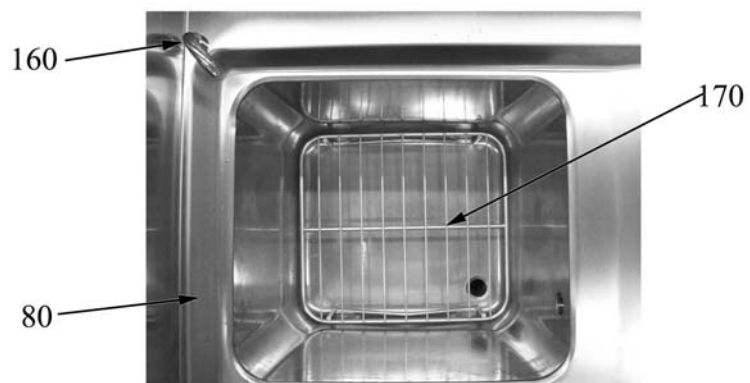

### Parti di ricambio

---

**Parti di ricambio**

ID	Tipo	Voltaggio	Descrizione	Codici del produttore
<b>Module: Parti esterne</b>				
10	72G,74G		Piedino	2519500
20	72G,74G		Manopola	6A022453
30	72G,74G		Cerniera superiore per porta sx	2541410
40	72G,74G		Cerniera inferiore per porta sx	2541440
50	74G		Cerniera superiore per porta dx	2541400
60	74G		Cerniera inferiore per porta dx	2541430
80	74G		Piano con vasca 74/02 CPG	2542110
80	72G		Piano con vasca 72/02 CPG	2542090
100	72G,74G		Manopola	2599200
150	72G,74G		Accensione piezo	6A041105
160	72G,74G		Erogatore acqua 70/02 CP-BM	6A022910

72G=72/02CPG, 74G=74/02CPG

**Parti di ricambio**

---

ID	Tipo	Voltaggio	Descrizione	Codici del produttore
<b>Module:Parti interne</b>				
80	74G		Piano con vasca 74/02 CPG	2542110
80	72G		Piano con vasca 72/02 CPG	2542090
160	72G,74G		Erogatore acqua 70/02 CP-BM	6A022910
170	72G,74G		Griglia inox supporto cesti	2519570