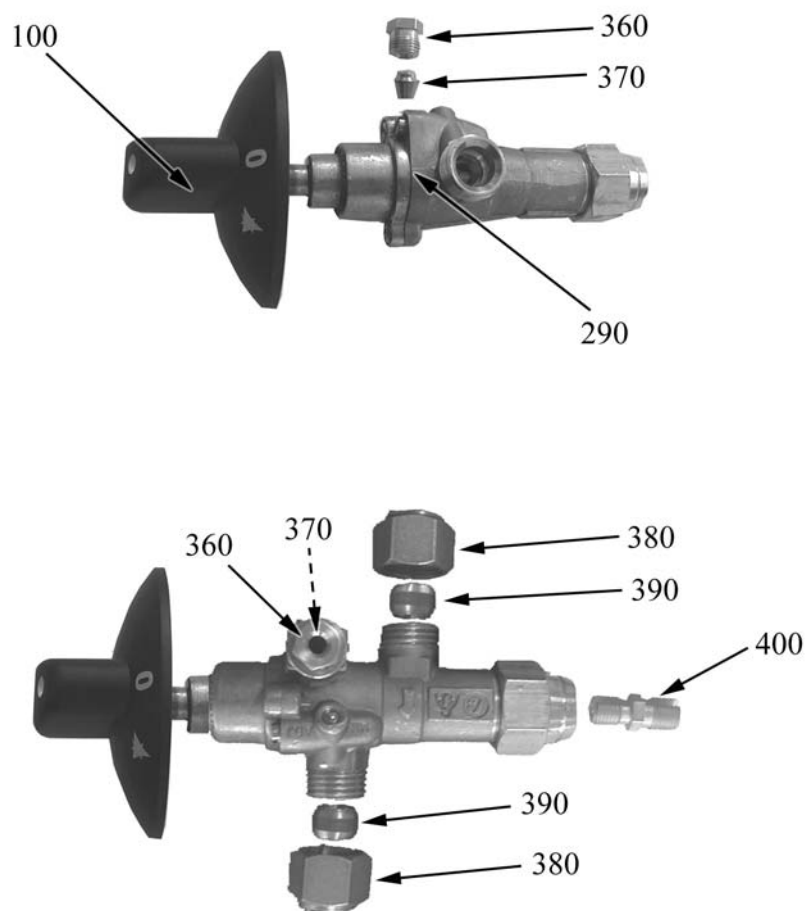

Parti di ricambio

ID	Tipo	Voltaggio	Descrizione	Codici del produttore
Module:Rubinetto				
360	72G,74G		Dado per rubinetto gas	6A016110
370	72G,74G		Bicono per rubinetto gas	6A016120
380	72G,74G		Dado 16 x 1,5 per bicono diam. 10	6A011485
390	72G,74G		Bicono diam. 10	6A011480
400	72G,74G		Raccordo	6A013401

72G=72/02CPG, 74G=74/02CPG