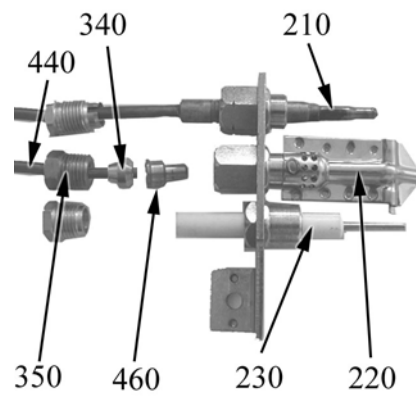

Parti di ricambio

ID	Tipo	Voltaggio	Descrizione	Codici del produttore
Module: Pilota				
210	72G,74G		Termocoppia	6A011903
220	72G,74G		Pilota	6A013220
230	72G,74G		Candela di accensione	6A013302
340	72G,74G		Bicono per pilota	6A016900
350	72G,74G		Dado per pilota	6A017000
440	72G,74G		Cond. diam. 4	2514561
460	72G,74G		Ugello 27·2	6A013230
460	72G,74G		Ugello 16·2	6A013240
460	72G,74G		Ugello 38·1	2510332
460	72G,74G		Ugello 45·2	2510716
260	72G,74G		Rubinetto carico acqua	6A022411
270	72G,74G		Cavo d'accensione	2510698
280	72G,74G		Tube	6A040660
290	72G,74G		Rubinetto del gas	6A011490
290	72G,74G		Rubinetto per gas Citta	6A011500
300	72G,74G		Rubinetto di svuotamento	6A023010
430	72G,74G		Raccordo a "T"	6A020005
190	72G,74G		Dado 20 x 1,5 per bicono diam. 10	6A011475
200	72G,74G		Bicono diam. 10 per raccordo ad angolo	6A011470
240	72G,74G		Bruciatore	2519410
250	72G,74G		Regolatore d'aria	8220060
410	72G,74G		Cond. diam.10	2514560
420	72G,74G		Raccordo	6A014708
450	72G,74G		Kit ugelli bruciatore IT	2591616
	72G,74G		Ugello L 180	
	72G,74G		Ugello L 270	
	72G,74G		Ugello L 300	
	72G,74G		By pass	
450	72G,74G		Kit ugelli bruciatore DE	2591617
	72G,74G		Ugello L 160	
	72G,74G		Ugello L 270	
	72G,74G		Ugello L 300	
	72G,74G		Ugello L 320	
	72G,74G		By pass	
450	72G,74G		Kit ugelli bruciatore H	2591618
	72G,74G		Ugello L 180	
	72G,74G		Ugello L 255	
	72G,74G		Ugello L 300	
	72G,74G		By pass	
450	72G,74G		Kit ugelli bruciatore gas citta	2591850
	72G,74G		Ugello L 180	
	72G,74G		Ugello L 270	
	72G,74G		Ugello L 300	
	72G,74G		By pass	
	72G,74G		Ugello L 600	
	72G,74G		Ugello 45·2	

72G=72/02CPG, 74G=74/02CPG