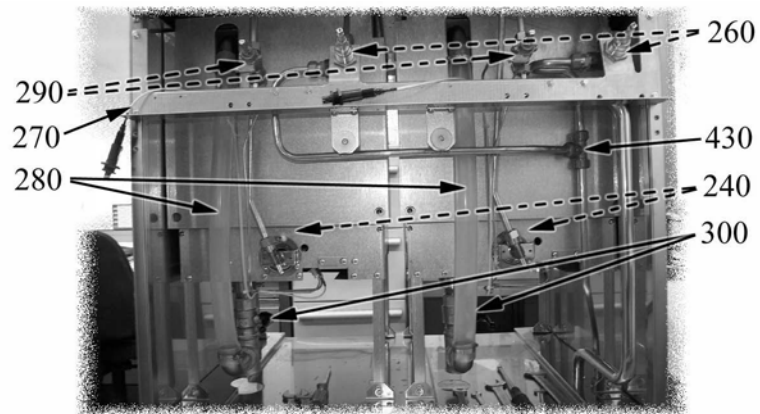

Parti di ricambio

ID	Tipo	Voltaggio	Descrizione	Codici del produttore
Module: Pilota				
210	72G,74G		Termocoppia	6A011903
220	72G,74G		Pilota	6A013220
230	72G,74G		Candela di accensione	6A013302
340	72G,74G		Bicono per pilota	6A016900
350	72G,74G		Dado per pilota	6A017000
440	72G,74G		Cond. diam. 4	2514561
460	72G,74G		Ugello 27·2	6A013230
460	72G,74G		Ugello 16·2	6A013240
460	72G,74G		Ugello 38·1	2510332
460	72G,74G		Ugello 45·2	2510716
260	72G,74G		Rubinetto carico acqua	6A022411
270	72G,74G		Cavo d'accensione	2510698
280	72G,74G		Tube	6A040660
290	72G,74G		Rubinetto del gas	6A011490
290	72G,74G		Rubinetto per gas Citta	6A011500
300	72G,74G		Rubinetto di svuotamento	6A023010
430	72G,74G		Raccordo a "T"	6A020005
190	72G,74G		Dado 20 x 1,5 per bicono diam. 10	6A011475
200	72G,74G		Bicono diam. 10 per raccordo ad angolo	6A011470
240	72G,74G		Bruciatore	2519410
250	72G,74G		Regolatore d'aria	8220060
410	72G,74G		Cond. diam.10	2514560
420	72G,74G		Raccordo	6A014708
450	72G,74G		Kit ugelli bruciatore IT	2591616
	72G,74G		Ugello L 180	
	72G,74G		Ugello L 270	
	72G,74G		Ugello L 300	
	72G,74G		By pass	
450	72G,74G		Kit ugelli bruciatore DE	2591617
	72G,74G		Ugello L 160	
	72G,74G		Ugello L 270	
	72G,74G		Ugello L 300	
	72G,74G		Ugello L 320	
	72G,74G		By pass	
450	72G,74G		Kit ugelli bruciatore H	2591618
	72G,74G		Ugello L 180	
	72G,74G		Ugello L 255	
	72G,74G		Ugello L 300	
	72G,74G		By pass	
450	72G,74G		Kit ugelli bruciatore gas citta	2591850
	72G,74G		Ugello L 180	
	72G,74G		Ugello L 270	
	72G,74G		Ugello L 300	
	72G,74G		By pass	
	72G,74G		Ugello L 600	
	72G,74G		Ugello 45·2	

72G=72/02CPG, 74G=74/02CPG