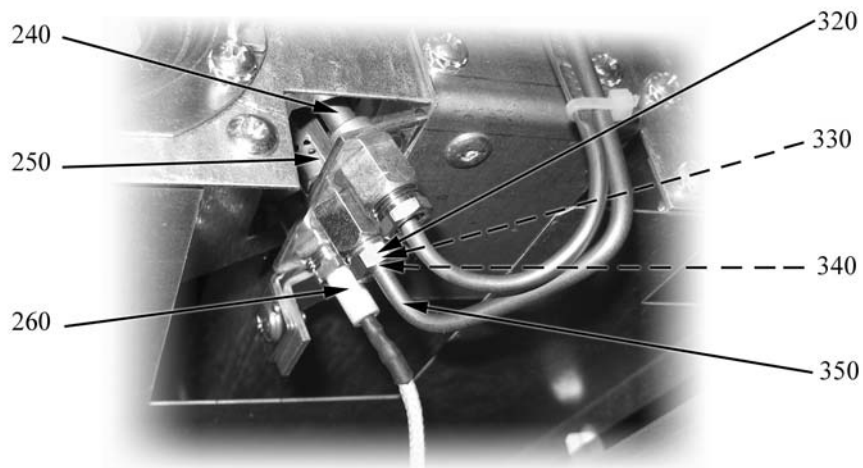

45G=55/45CPG, 90G=55/90CPG

Parti di ricambio

ID	Tipo	Descrizione	Codici
Module: Parti esterne 2			
180		Griglia	2514590
190		Supporto cesti	2519570

45G=55/45CPG, 90G=55/90CPG

ID	Tipo	Descrizione	Codici
Module:Kit ugelli			
280		Kit ugelli IT bruciatore	2591985
-		Ugello L 180	
-		Ugello L 270	
-		Ugello L 290	
-		Ugello 16-2	
-		Ugello 27-2	
-		By pass 70	
280		Kit ugelli DE bruciatore	2591986
-		Ugello L 160	
-		Ugello L 270	
-		Ugello L 320	
-		Ugello 16-2	
-		Ugello 27-2	
-		By pass 70	
280		Kit ugelli H bruciatore	2591987
-		Ugello L 180	
-		Ugello L 255	
-		Ugello L 300	
-		Ugello 16-2	
-		Ugello 27-2	
-		Ugello 38R	
-		By pass 70	
280		Kit ugelli PL bruciatore	2591988
-		Ugello L 170	
-		Ugello L 270	
-		Ugello L 320	
-		Ugello L 440	
-		Ugello 16-2	
-		Ugello 27-2	
-		Ugello 32.2	
-		By pass 70	

45G=55/45CPG, 90G=55/90CPG

Parti di ricambio

ID	Tipo	Descrizione	Codici
Module:Parti interne 2			
240		Termocoppia	6A011900
250		Pilota	6A013220
260		Candela di accensione	6A013302
270		Brucciatore	2519410
290		Raccordo	6A014708
320		Dado	6A016700
330		Bicono	6A016900
340		Ugello 16·2	6A013240
340		Ugello 27·2	6A013230
340		Ugello 32·2	2510334
340		Ugello 38R	2510332
350		Conduttura d. 4 destra	2516562
350	90G	Conduttura d. 4 sinistra	2516563
360		Dado	6A011475
370		Conduttura d. 10 destra	2516560
370	90G	Conduttura d. 10 sinistra	2516561
380		Bicono	6A011470