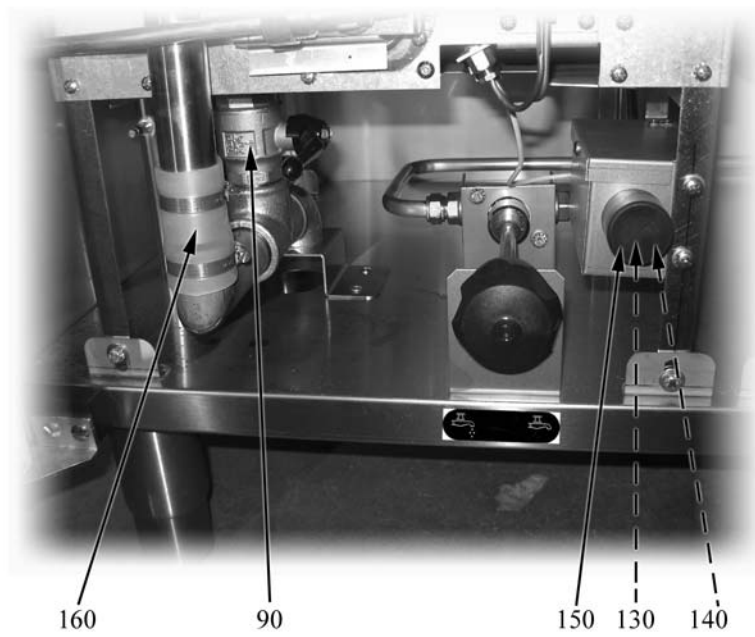

CUOCI PASTA A GAS

Serie 1100

TIPO: 55/45CPG, 55/90CPG

Parti di ricambio

Parti di ricambio

ID	Tipo	Descrizione	Codici
Module: Parti esterne 1			
10		Erogatore	6A022910
20		Manopola cucina gas nera	2599300
30		Cerniera inferiore sinistra superiore destra porta	2547860
40		Porta	2593150
50		Cerniera inferiore destra superiore sinistra porta	2547870
60		Piedino	826490142
70		Magnete	826900011
100		Kit porta	2593500

45G=55/45CPG, 90G=55/90CPG

Parti di ricambio

ID	Tipo	Descrizione	Codici
Module:Parti interne 1			
90		Rubinetto di svuotamento	6A023010
110		Saracinesca di carico	2519004
120		Manopola saracinesca di carico	6A022453
130		Accensione piezoelettrica	6A041105
140		Rondella	822160540
150		Cappuccio	826630420
160		Tube in silicone	6A040660
170		Prolunga	2517010
200	90G	Conduttura acqua	2516567
210	90G	Raccordo a "T"	6A020005
220		Conduttura acqua	2516565
230		Conduttura acqua	2516566
310		Niples	6A020311
390		Niples	6A020315

45G=55/45CPG, 90G=55/90CPG

Parti di ricambio

ID	Tipo	Descrizione	Codici
Module:Parti interne 2			
240		Termocoppia	6A011900
250		Pilota	6A013220
260		Candela di accensione	6A013302
270		Brucciatore	2519410
290		Raccordo	6A014708
320		Dado	6A016700
330		Bicono	6A016900
340		Ugello 16·2	6A013240
340		Ugello 27·2	6A013230
340		Ugello 32·2	2510334
340		Ugello 38R	2510332
350		Conduttura d. 4 destra	2516562
350	90G	Conduttura d. 4 sinistra	2516563
360		Dado	6A011475
370		Conduttura d. 10 destra	2516560
370	90G	Conduttura d. 10 sinistra	2516561
380		Bicono	6A011470