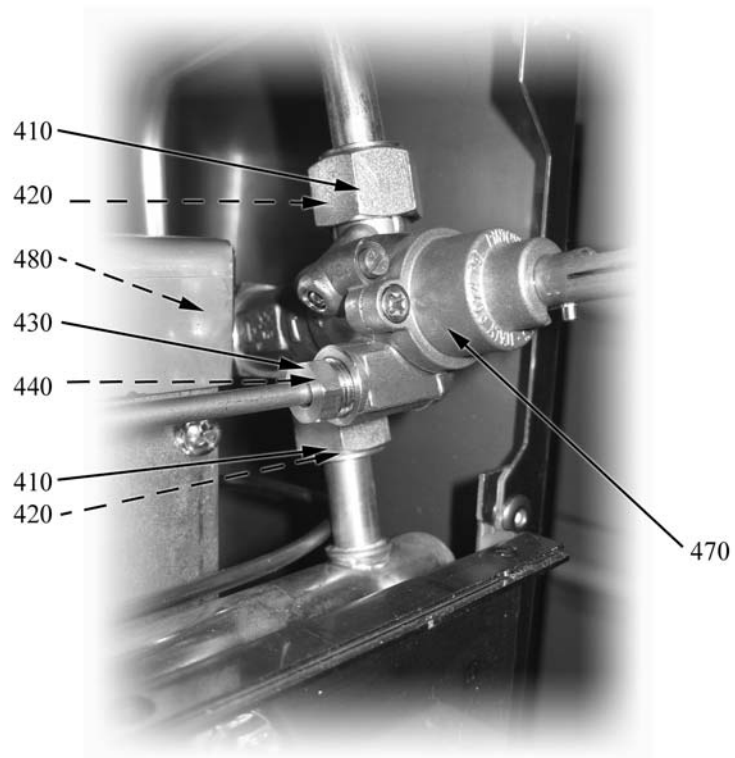

Parti di ricambio

ID	Tipo	Descrizione	Codici
Module:Parti interne 3			
410		Dado	6A011485
420		Bicono	6A011480
430		Dado	6A016110
440		Bicono	6A016120
470		Rubinetto	6A011490
480		Raccordo termocoppia	6A013401

45G=55/45CPG, 90G=55/90CPG