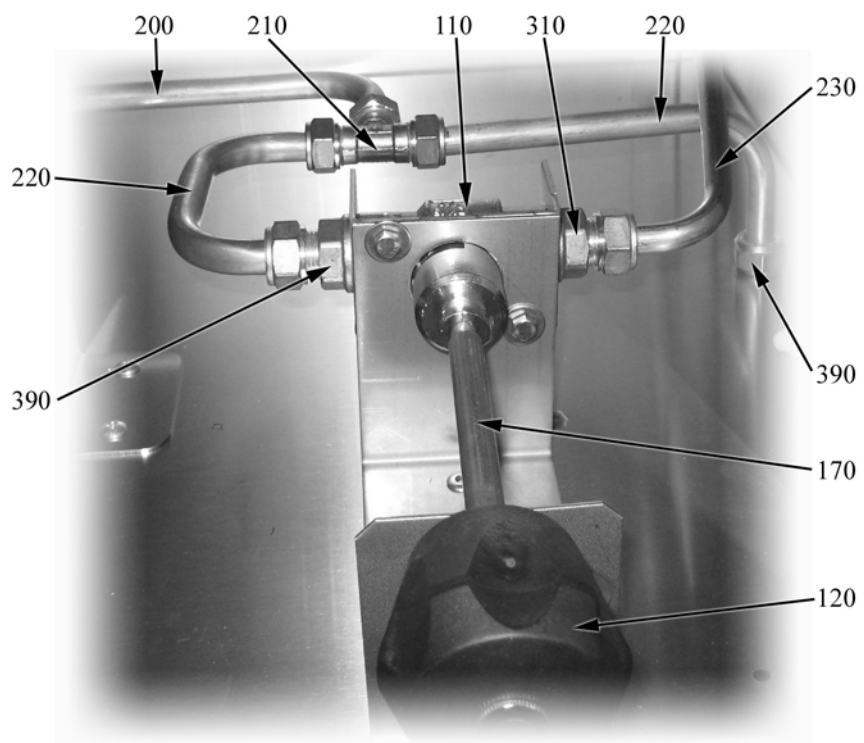

CUOCI PASTA A GAS

Serie 1100

TIPO: 55/45CPG, 55/90CPG

Parti di ricambio

Parti di ricambio

ID	Tipo	Descrizione	Codici
Module: Parti esterne 1			
10		Erogatore	6A022910
20		Manopola cucina gas nera	2599300
30		Cerniera inferiore sinistra superiore destra porta	2547860
40		Porta	2593150
50		Cerniera inferiore destra superiore sinistra porta	2547870
60		Piedino	826490142
70		Magnete	826900011
100		Kit porta	2593500

45G=55/45CPG, 90G=55/90CPG

Parti di ricambio

ID	Tipo	Descrizione	Codici
Module:Parti interne 1			
90		Rubinetto di svuotamento	6A023010
110		Saracinesca di carico	2519004
120		Manopola saracinesca di carico	6A022453
130		Accensione piezoelettrica	6A041105
140		Rondella	822160540
150		Cappuccio	826630420
160		Tube in silicone	6A040660
170		Prolunga	2517010
200	90G	Conduttura acqua	2516567
210	90G	Raccordo a "T"	6A020005
220		Conduttura acqua	2516565
230		Conduttura acqua	2516566
310		Niples	6A020311
390		Niples	6A020315

45G=55/45CPG, 90G=55/90CPG

Parti di ricambio

ID	Tipo	Descrizione	Codici
Module:Parti interne 2			
240		Termocoppia	6A011900
250		Pilota	6A013220
260		Candela di accensione	6A013302
270		Brucciatore	2519410
290		Raccordo	6A014708
320		Dado	6A016700
330		Bicono	6A016900
340		Ugello 16·2	6A013240
340		Ugello 27·2	6A013230
340		Ugello 32·2	2510334
340		Ugello 38R	2510332
350		Conduttura d. 4 destra	2516562
350	90G	Conduttura d. 4 sinistra	2516563
360		Dado	6A011475
370		Conduttura d. 10 destra	2516560
370	90G	Conduttura d. 10 sinistra	2516561
380		Bicono	6A011470