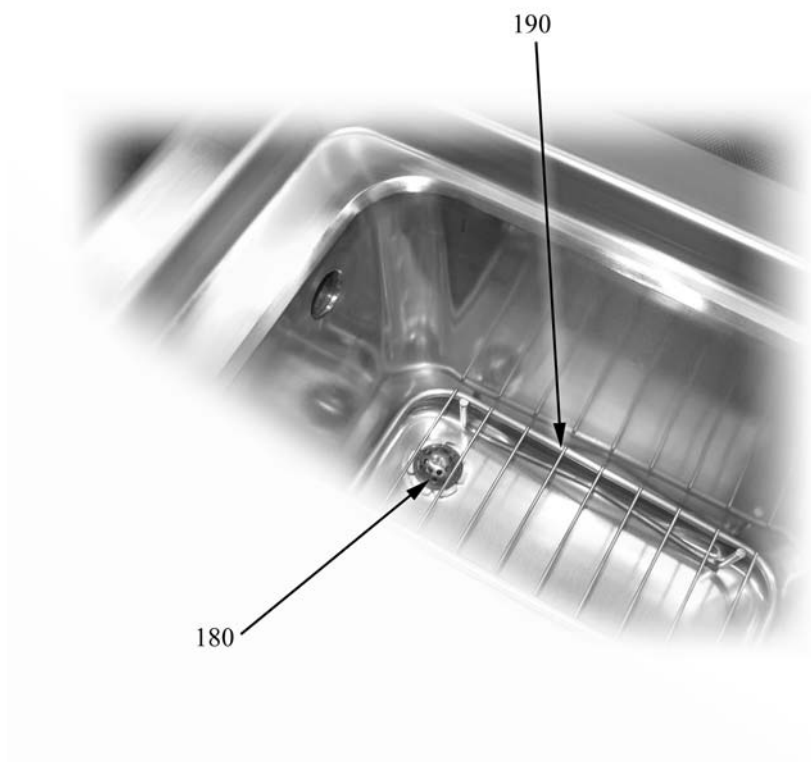

Parti di ricambio

ID	Tipo	Descrizione	Codici
Module: Parti esterne 2			
180		Griglia	2514590
190		Supporto cesti	2519570

45G=55/45CPG, 90G=55/90CPG