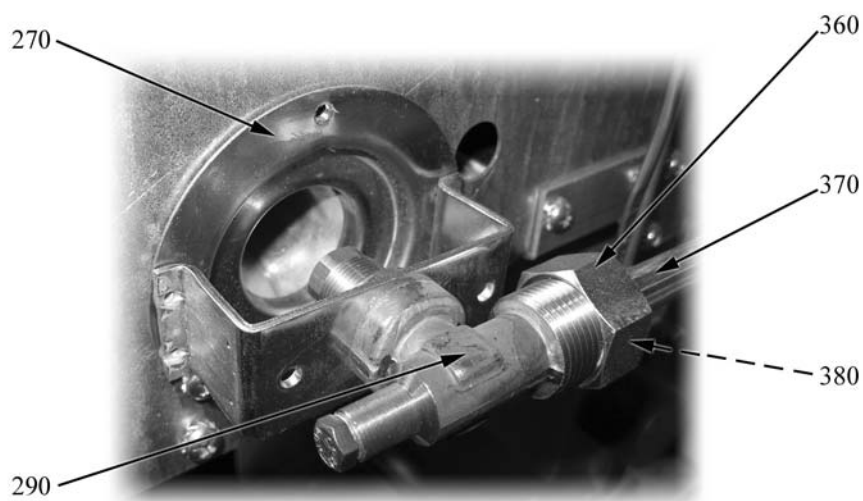

45G=55/45CPG, 90G=55/90CPG

Parti di ricambio

ID	Tipo	Descrizione	Codici
Module: Parti esterne 2			
180		Griglia	2514590
190		Supporto cesti	2519570

45G=55/45CPG, 90G=55/90CPG

ID	Tipo	Descrizione	Codici
Module:Kit ugelli			
280		Kit ugelli IT bruciatore	2591985
-		Ugello L 180	
-		Ugello L 270	
-		Ugello L 290	
-		Ugello 16-2	
-		Ugello 27-2	
-		By pass 70	
280		Kit ugelli DE bruciatore	2591986
-		Ugello L 160	
-		Ugello L 270	
-		Ugello L 320	
-		Ugello 16-2	
-		Ugello 27-2	
-		By pass 70	
280		Kit ugelli H bruciatore	2591987
-		Ugello L 180	
-		Ugello L 255	
-		Ugello L 300	
-		Ugello 16-2	
-		Ugello 27-2	
-		Ugello 38R	
-		By pass 70	
280		Kit ugelli PL bruciatore	2591988
-		Ugello L 170	
-		Ugello L 270	
-		Ugello L 320	
-		Ugello L 440	
-		Ugello 16-2	
-		Ugello 27-2	
-		Ugello 32.2	
-		By pass 70	

45G=55/45CPG, 90G=55/90CPG

Parti di ricambio

ID	Tipo	Descrizione	Codici
Module:Parti interne 2			
240		Termocoppia	6A011900
250		Pilota	6A013220
260		Candela di accensione	6A013302
270		Brucciatore	2519410
290		Raccordo	6A014708
320		Dado	6A016700
330		Bicono	6A016900
340		Ugello 16·2	6A013240
340		Ugello 27·2	6A013230
340		Ugello 32·2	2510334
340		Ugello 38R	2510332
350		Conduttura d. 4 destra	2516562
350	90G	Conduttura d. 4 sinistra	2516563
360		Dado	6A011475
370		Conduttura d. 10 destra	2516560
370	90G	Conduttura d. 10 sinistra	2516561
380		Bicono	6A011470