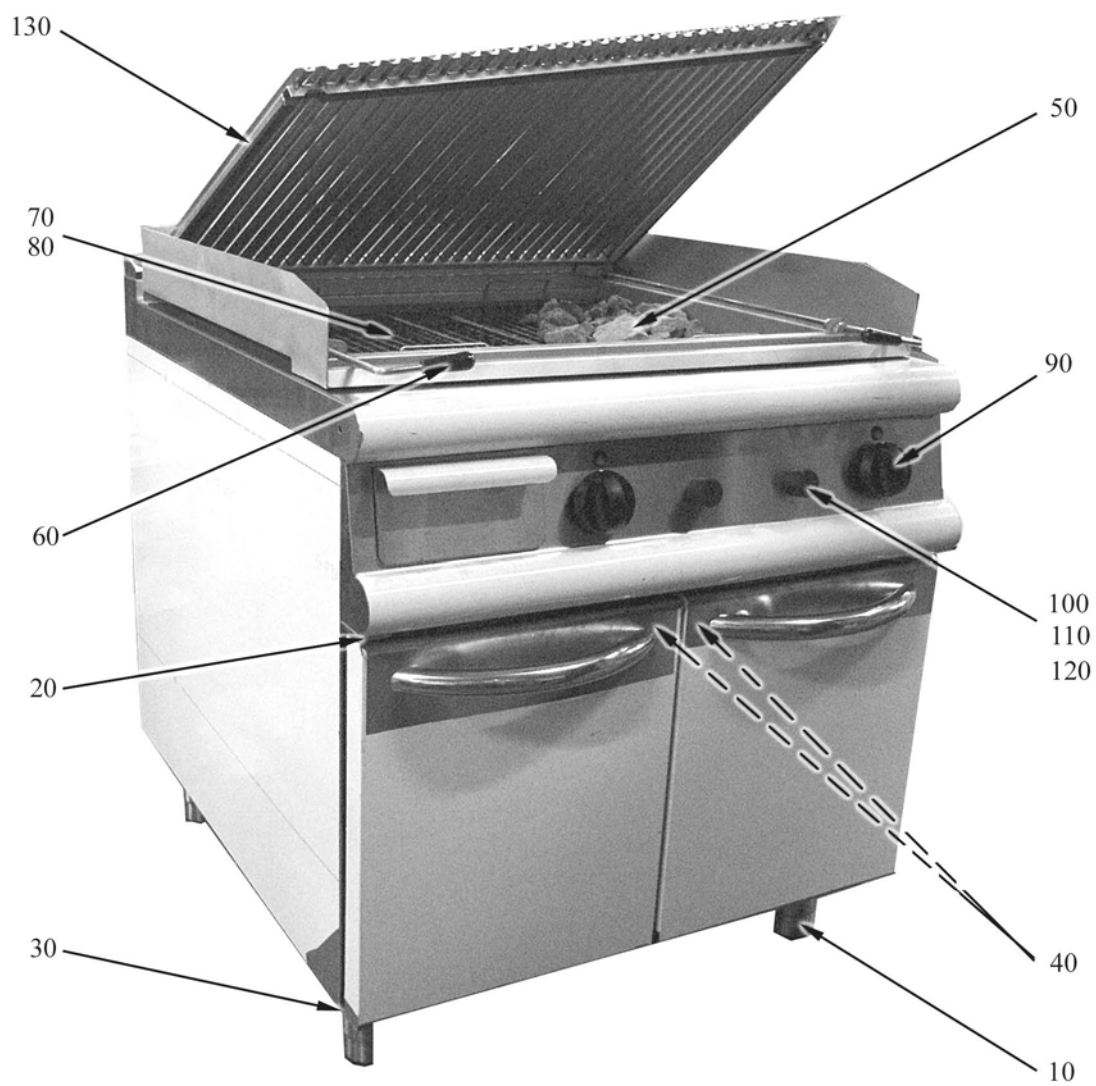

GRIGLIE PIETRA LAVICA

Serie 900

TIPO: 9GL/G400, 9GL/G800, 9TGL/G400, 9TGL/G800

Ricambi

Parti di ricambio

ID	Tipo	Descrizione	Codici
Module:Parti esterne			
10	400G,800G	Piedino	41826490142
20	400G,800G	Cerniera inferiore dx/superiore sx porta	41826410020
30	400G,800G	Cerniera inferiore sx/superiore dx porta	41826410010
40	400G,800G	Magnete	41826900011
50		Sassi	418036980030
60		Impugnatura	41824710510
70	400TG,400G,800TG,800G	Supporto sassi	418S2519602
80	800TG,800G	Supporto sassi	418s2519603
90		Manopola	41824710100
100		Accensione piezoelettrica	41826630020
110		Rondella	41822160540
120		Cappuccio	41826630420
130	400TG,400G	Griglia carne	41803192071
130	400TG,400G	Griglia pesce	41803192066
130	800TG,800G	Griglia carne	41803192072
130	800TG,800G	Griglia pesce	41803192067
130	800TG,800G	Griglia carne/pesce	41803192073

400G=9GL/G400, 800G=9GL/G800, 400TG=9TGL/G400, 800TG=9TGL/G800

ID	Tipo	Descrizione	Codici
Module:Parti interne			
140		Candela di accensione	418SA013302
150		Pilota	418SA013220
160		Bicono	418SA016900
170		Dado	418SA017000
180		Ugello 16 GPL	418SA013240
180		Ugello 27	418SA013230
190		Termocoppia	418SA011912
200		Conduttura	418S2514650
210		Dado	418SA016110
220		Bicono	418SA016120
230		Bicono	41822450160
240		Dado	41822450130
250		Conduttura	418S2514640
260		Bicono	41822450100
270		Dado	41822450090
280		Rubinetto	41826920040
290		Cavo d'accensione	41826690011
310		By pass	418S6A023725

400G=9GL/G400, 800G=9GL/G800, 400TG=9TGL/G400, 800TG=9TGL/G800

Parti di ricambio

ID	Tipo	Descrizione	Codici
Module:Bruciatore			
300		Bruciatore	418S2519270
310		Ugello L 180	418S2510489
310		Ugello L 270	418SA015885
310		Ugello L 280	418S9000208
310		Ugello L 155	418S2510381
310		Ugello L 305	418S2510504
320		Raccordo	418SA014708
330		Ghiera	418S2510209