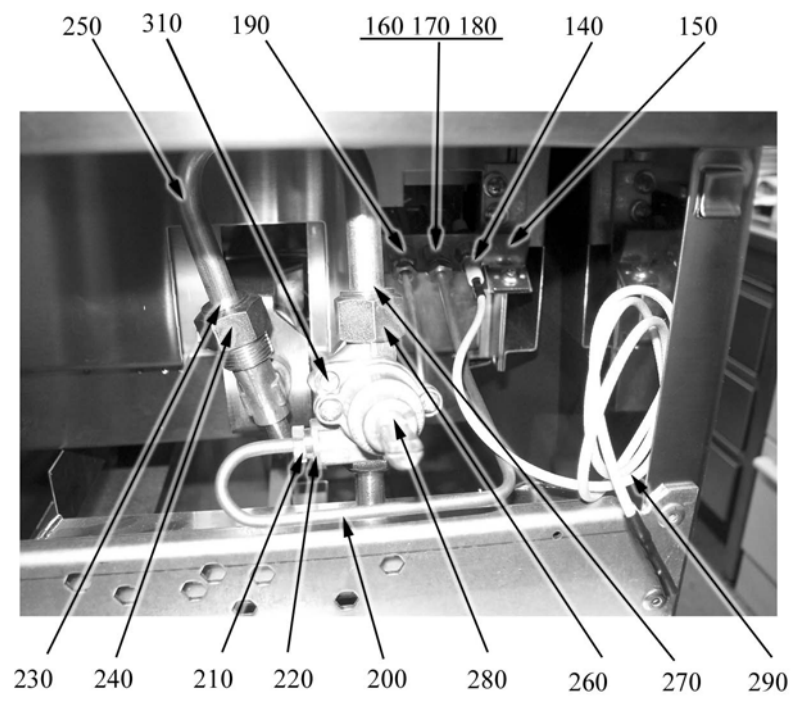

GRIGLIE PIETRA LAVICA

Serie 900

TIPO: 9GL/G400, 9GL/G800, 9TGL/G400, 9TGL/G800

Ricambi

Parti di ricambio

ID	Tipo	Descrizione	Codici
Module:Parti esterne			
10	400G,800G	Piedino	41826490142
20	400G,800G	Cerniera inferiore dx/superiore sx porta	41826410020
30	400G,800G	Cerniera inferiore sx/superiore dx porta	41826410010
40	400G,800G	Magnete	41826900011
50		Sassi	418036980030
60		Impugnatura	41824710510
70	400TG,400G,800TG,800G	Supporto sassi	418S2519602
80	800TG,800G	Supporto sassi	418s2519603
90		Manopola	41824710100
100		Accensione piezoelettrica	41826630020
110		Rondella	41822160540
120		Cappuccio	41826630420
130	400TG,400G	Griglia carne	41803192071
130	400TG,400G	Griglia pesce	41803192066
130	800TG,800G	Griglia carne	41803192072
130	800TG,800G	Griglia pesce	41803192067
130	800TG,800G	Griglia carne/pesce	41803192073

400G=9GL/G400, 800G=9GL/G800, 400TG=9TGL/G400, 800TG=9TGL/G800

ID	Tipo	Descrizione	Codici
Module:Parti interne			
140		Candela di accensione	418SA013302
150		Pilota	418SA013220
160		Bicono	418SA016900
170		Dado	418SA017000
180		Ugello 16 GPL	418SA013240
180		Ugello 27	418SA013230
190		Termocoppia	418SA011912
200		Conduttura	418S2514650
210		Dado	418SA016110
220		Bicono	418SA016120
230		Bicono	41822450160
240		Dado	41822450130
250		Conduttura	418S2514640
260		Bicono	41822450100
270		Dado	41822450090
280		Rubinetto	41826920040
290		Cavo d'accensione	41826690011
310		By pass	418S6A023725

400G=9GL/G400, 800G=9GL/G800, 400TG=9TGL/G400, 800TG=9TGL/G800

Parti di ricambio

ID	Tipo	Descrizione	Codici
Module:Bruciatore			
300		Bruciatore	418S2519270
310		Ugello L 180	418S2510489
310		Ugello L 270	418SA015885
310		Ugello L 280	418S9000208
310		Ugello L 155	418S2510381
310		Ugello L 305	418S2510504
320		Raccordo	418SA014708
330		Ghiera	418S2510209