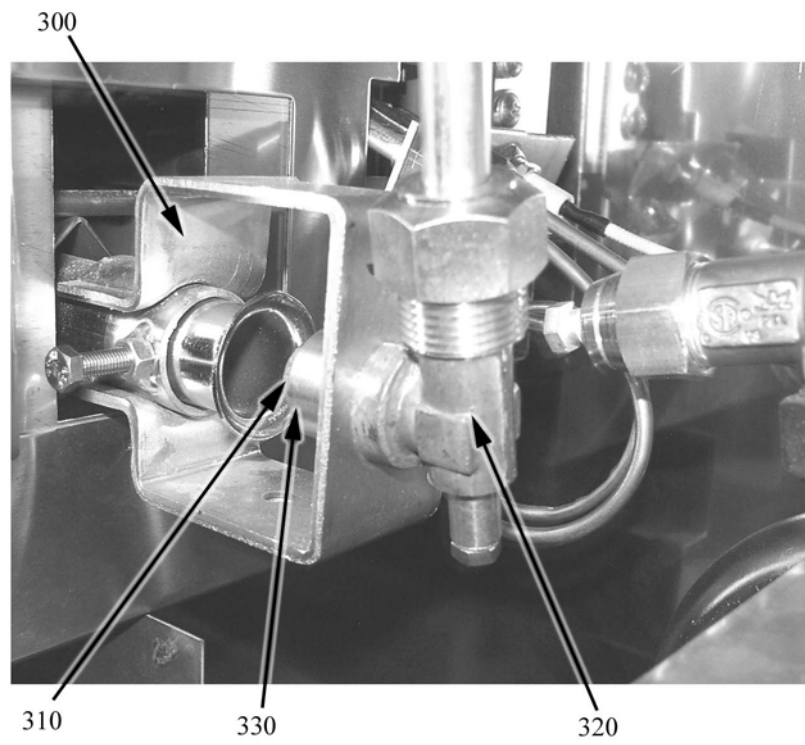

GRIGLIE PIETRA LAVICA

Serie 900

TIPO: 9GL/G400, 9GL/G800, 9TGL/G400, 9TGL/G800

Ricambi

Parti di ricambio

ID	Tipo	Descrizione	Codici
Module:Parti esterne			
10	400G,800G	Piedino	41826490142
20	400G,800G	Cerniera inferiore dx/superiore sx porta	41826410020
30	400G,800G	Cerniera inferiore sx/superiore dx porta	41826410010
40	400G,800G	Magnete	41826900011
50		Sassi	418036980030
60		Impugnatura	41824710510
70	400TG,400G,800TG,800G	Supporto sassi	418S2519602
80	800TG,800G	Supporto sassi	418s2519603
90		Manopola	41824710100
100		Accensione piezoelettrica	41826630020
110		Rondella	41822160540
120		Cappuccio	41826630420
130	400TG,400G	Griglia carne	41803192071
130	400TG,400G	Griglia pesce	41803192066
130	800TG,800G	Griglia carne	41803192072
130	800TG,800G	Griglia pesce	41803192067
130	800TG,800G	Griglia carne/pesce	41803192073

400G=9GL/G400, 800G=9GL/G800, 400TG=9TGL/G400, 800TG=9TGL/G800

ID	Tipo	Descrizione	Codici
Module:Parti interne			
140		Candela di accensione	418SA013302
150		Pilota	418SA013220
160		Bicono	418SA016900
170		Dado	418SA017000
180		Ugello 16 GPL	418SA013240
180		Ugello 27	418SA013230
190		Termocoppia	418SA011912
200		Conduttura	418S2514650
210		Dado	418SA016110
220		Bicono	418SA016120
230		Bicono	41822450160
240		Dado	41822450130
250		Conduttura	418S2514640
260		Bicono	41822450100
270		Dado	41822450090
280		Rubinetto	41826920040
290		Cavo d'accensione	41826690011
310		By pass	418S6A023725

400G=9GL/G400, 800G=9GL/G800, 400TG=9TGL/G400, 800TG=9TGL/G800

Parti di ricambio

ID	Tipo	Descrizione	Codici
Module:Bruciatore			
300		Bruciatore	418S2519270
310		Ugello L 180	418S2510489
310		Ugello L 270	418SA015885
310		Ugello L 280	418S9000208
310		Ugello L 155	418S2510381
310		Ugello L 305	418S2510504
320		Raccordo	418SA014708
330		Ghiera	418S2510209