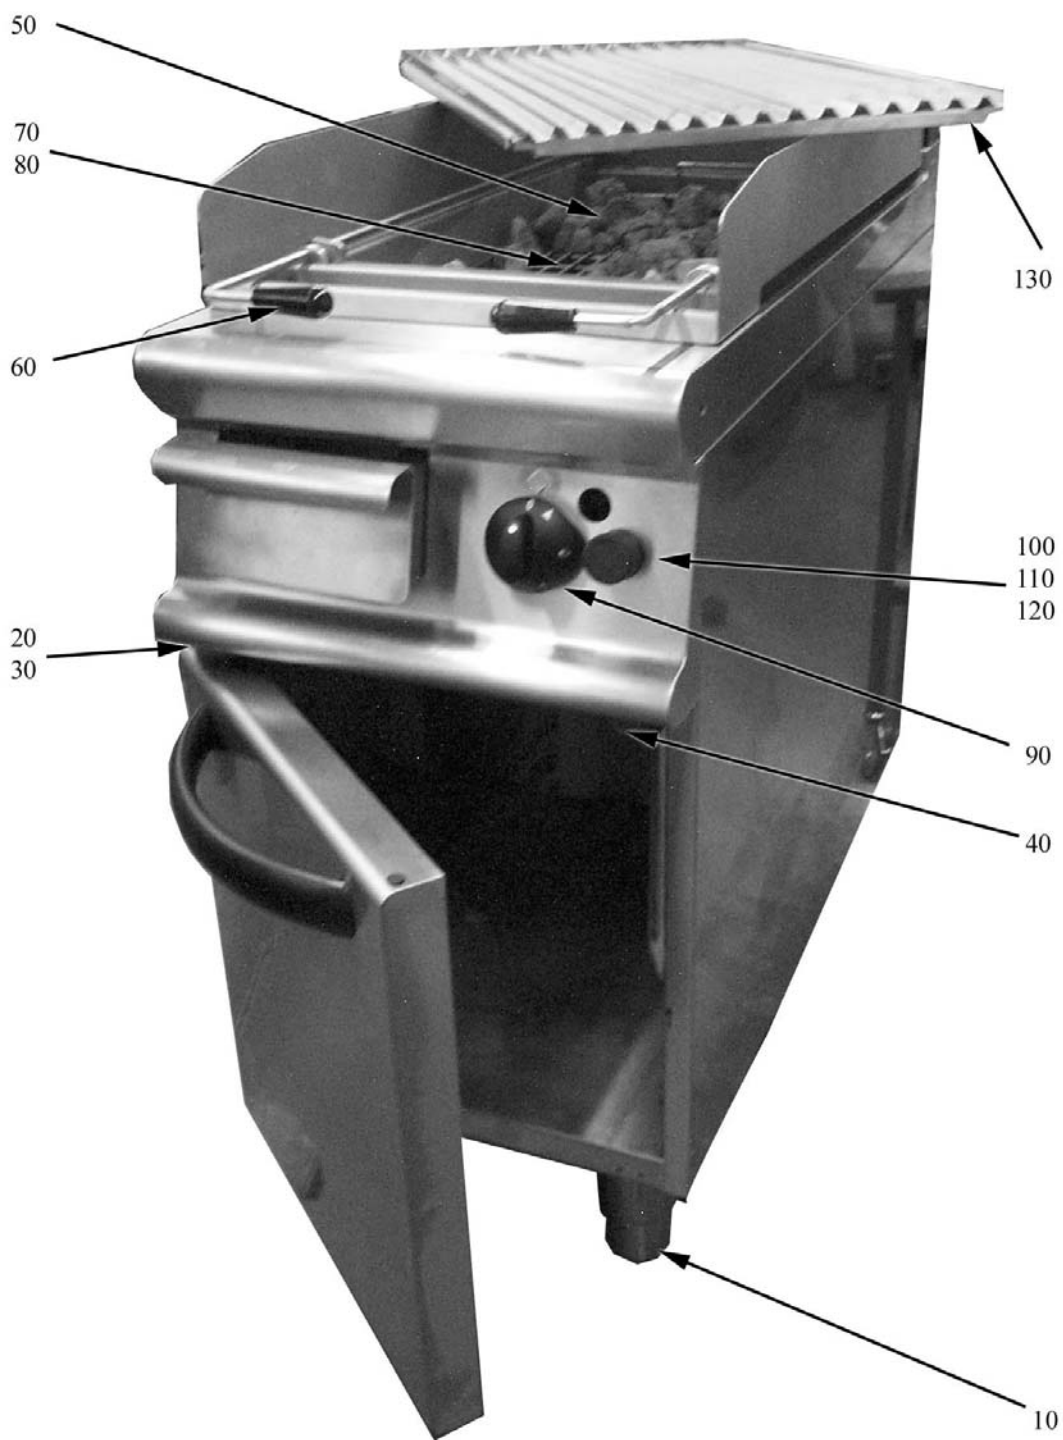

GRIGLIE PIETRA LAVICA

Serie 900

TIPO: 92/04PLG, 94/04PLG, 92/04TPLG, 94/04TPLG

Parti di ricambio

Parti di ricambio

ID	Tipo	Descrizione	Codici
Module:Parti esterne			
10	92G,94G	Piedino	826490142
10	92TG,94TG	Piedino	6A029706
20	94G,94TG	Cerniera inferiore destra superiore sinistra porta	826410020
30	94G,94TG	Cerniera inferiore sinistra superiore destra porta	826410010
40	92G,94G	Magnete	826900011
50		Sassi	6A015000
60		Manopola	824710510
70	92G,92TG,94G,94TG	Supporto sassi	2519602
80	94G,94TG	Supporto sassi	2519603
90		Manopola cucina gas nera	2599200
100		Accensione piezoelettrica	6A041105
110		Rondella	822160540
120		Cappuccio	826630420
130	92G,92TG	Griglia	2546600
130	92G,92TG	Griglia	2546620
130	92G,92TG	Griglia	2546630
130	94G,94TG	Griglia	2546610
130	94G,94TG	Griglia	2546640
130	94G,94TG	Griglia	2546650

92G=92/04PLG, 94G=94/04PLG, 92TG=92/04TPLG, 94TG=94/04TPLG

Parti di ricambio

ID	Tipo	Descrizione	Codici
Module:Parti interne			
140		Candela di accensione	6A013302
150		Pilota	6A013220
160		Bicono	6A016900
170		Dado	6A017000
180		Ugello 16	6A013240
180		Ugello 27	6A013230
180		Ugello 38R	2510332
180		Ugello 45-2	2510716
190		Termocoppia	6A011912
200		Conduttura	2514650
210		Dado	6A016110
220		Bicono	6A016120
230		Bicono	6A011470
230		Bicono Gas Citta	6A016505
240		Dado	6A011475
240		Dado Gas Citta	6A016405
250		Conduttura	2514640
250		Conduttura Gas Citta	2515170
260		Bicono	6A011480
260		Bicono Gas Citta	6A016300
270		Dado	6A011485
270		Dado Gas Citta	6A016200
280		Rubinetto	6A011490
280		Rubinetto Gas Citta	6A013600
290		Cavo d'accensione	2510698