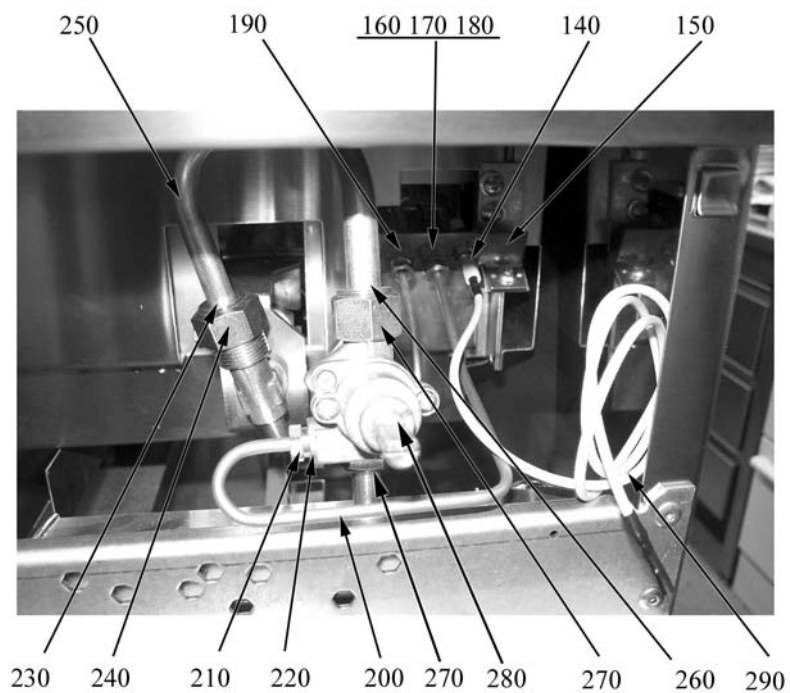

GRIGLIE PIETRA LAVICA

Serie 900

TIPO: 92/04PLG, 94/04PLG, 92/04TPLG, 94/04TPLG

Parti di ricambio

Parti di ricambio

ID	Tipo	Descrizione	Codici
Module:Parti esterne			
10	92G,94G	Piedino	826490142
10	92TG,94TG	Piedino	6A029706
20	94G,94TG	Cerniera inferiore destra superiore sinistra porta	826410020
30	94G,94TG	Cerniera inferiore sinistra superiore destra porta	826410010
40	92G,94G	Magnete	826900011
50		Sassi	6A015000
60		Manopola	824710510
70	92G,92TG,94G,94TG	Supporto sassi	2519602
80	94G,94TG	Supporto sassi	2519603
90		Manopola cucina gas nera	2599200
100		Accensione piezoelettrica	6A041105
110		Rondella	822160540
120		Cappuccio	826630420
130	92G,92TG	Griglia	2546600
130	92G,92TG	Griglia	2546620
130	92G,92TG	Griglia	2546630
130	94G,94TG	Griglia	2546610
130	94G,94TG	Griglia	2546640
130	94G,94TG	Griglia	2546650

92G=92/04PLG, 94G=94/04PLG, 92TG=92/04TPLG, 94TG=94/04TPLG

Parti di ricambio

ID	Tipo	Descrizione	Codici
Module:Parti interne			
140		Candela di accensione	6A013302
150		Pilota	6A013220
160		Bicono	6A016900
170		Dado	6A017000
180		Ugello 16	6A013240
180		Ugello 27	6A013230
180		Ugello 38R	2510332
180		Ugello 45-2	2510716
190		Termocoppia	6A011912
200		Conduttura	2514650
210		Dado	6A016110
220		Bicono	6A016120
230		Bicono	6A011470
230		Bicono Gas Citta	6A016505
240		Dado	6A011475
240		Dado Gas Citta	6A016405
250		Conduttura	2514640
250		Conduttura Gas Citta	2515170
260		Bicono	6A011480
260		Bicono Gas Citta	6A016300
270		Dado	6A011485
270		Dado Gas Citta	6A016200
280		Rubinetto	6A011490
280		Rubinetto Gas Citta	6A013600
290		Cavo d'accensione	2510698