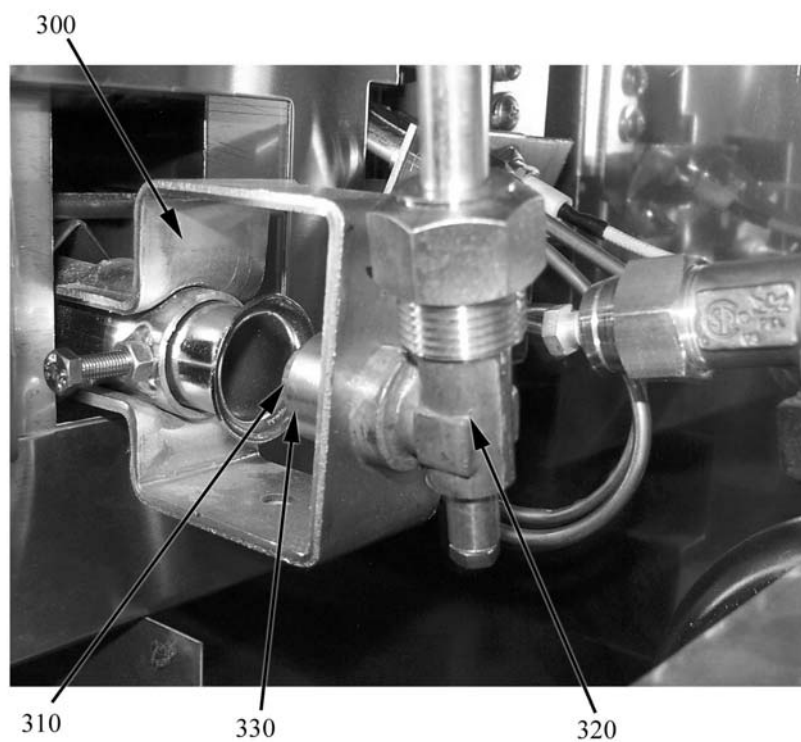

92G=92/04PLG, 94G=94/04PLG, 92TG=92/04TPLG, 94TG=94/04TPLG

Parti di ricambio

ID	Tipo	Descrizione	Codici
Module:Parti interne			
140		Candela di accensione	6A013302
150		Pilota	6A013220
160		Bicono	6A016900
170		Dado	6A017000
180		Ugello 16	6A013240
180		Ugello 27	6A013230
180		Ugello 38R	2510332
180		Ugello 45-2	2510716
190		Termocoppia	6A011912
200		Conduttura	2514650
210		Dado	6A016110
220		Bicono	6A016120
230		Bicono	6A011470
230		Bicono Gas Citta	6A016505
240		Dado	6A011475
240		Dado Gas Citta	6A016405
250		Conduttura	2514640
250		Conduttura Gas Citta	2515170
260		Bicono	6A011480
260		Bicono Gas Citta	6A016300
270		Dado	6A011485
270		Dado Gas Citta	6A016200
280		Rubinetto	6A011490
280		Rubinetto Gas Citta	6A013600
290		Cavo d'accensione	2510698

92G=92/04PLG, 94G=94/04PLG, 92TG=92/04TPLG, 94TG=94/04TPLG

Parti di ricambio

ID	Tipo	Descrizione	Codici
Module:Bruciatore			
300		Bruciatore	2519270
310		Kit ugelli IT	2592812
-		Ugello L 180	
-		Ugello L 270	
-		Ugello L 280	
-		Ugello 16·2	
-		Ugello 27·2	
-		By pass	
310		Kit ugelli DE	2592813
-		Ugello L 155	
-		Ugello L 270	
-		Ugello L 305	
-		Ugello 16·2	
-		Ugello 27·2	
-		By pass	
310		Kit ugelli H	2592860
-		Ugello L 180	
-		Ugello L 255	
-		Ugello L 305	
-		Ugello 16·2	
-		Ugello 27·2	
-		Ugello 38R	
-		By pass	
310		Kit ugelli Gas Citta	2592887
-		Ugello L 180	
-		Ugello L 270	
-		Ugello L 525	
-		Ugello L 490	
-		Ugello 16·2	
-		Ugello 27·2	
-		Ugello 45·2	
-		By pass	
320		Raccordo	6A014708
330		Ghiera	2510209