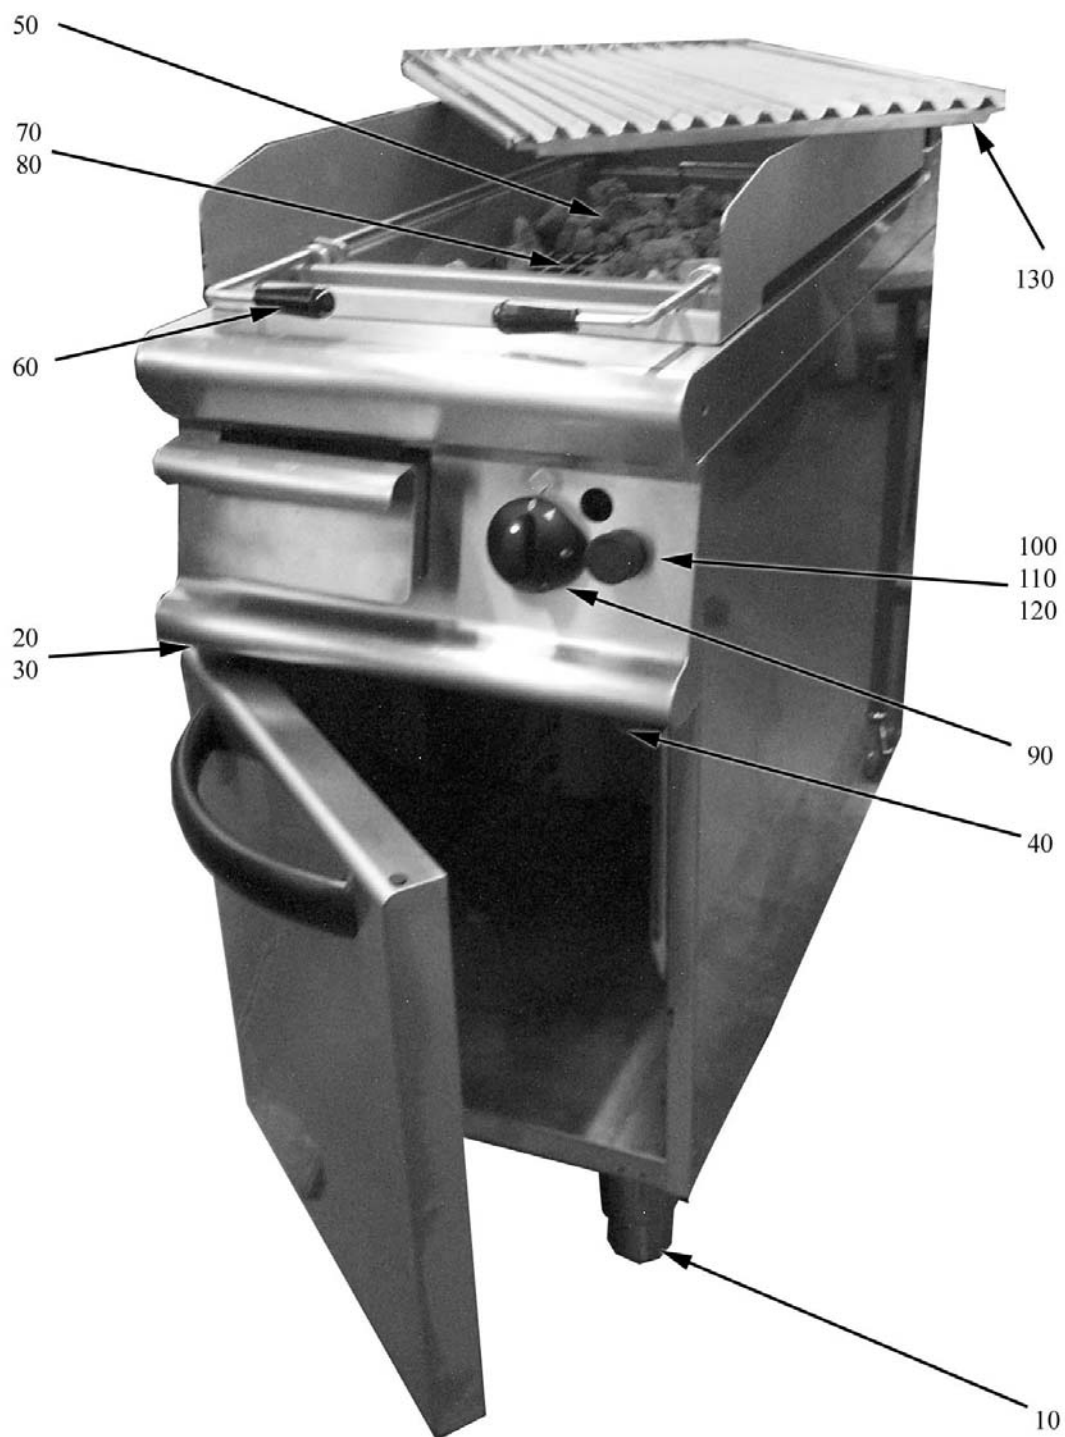

## Serie 900

TIPO: 92/04PLG, 94/04PLG, 92/04TPLG, 94/04TPLG

---

### Parti di ricambio

---

**Parti di ricambio**

ID	Tipo	Descrizione	Codici
<b>Module:Parti esterne</b>			
10	92G,94G	Piedino	826490142
10	92TG,94TG	Piedino	6A029706
20	94G,94TG	Cerniera inferiore destra superiore sinistra porta	826410020
30	94G,94TG	Cerniera inferiore sinistra superiore destra porta	826410010
40	92G,94G	Magnete	826900011
50		Sassi	6A015000
60		Manopola	824710510
70	92G,92TG,94G,94TG	Supporto sassi	2519602
80	94G,94TG	Supporto sassi	2519603
90		Manopola cucina gas nera	2599200
100		Accensione piezoelettrica	6A041105
110		Rondella	822160540
120		Cappuccio	826630420
130	92G,92TG	Griglia	2546600
130	92G,92TG	Griglia	2546620
130	92G,92TG	Griglia	2546630
130	94G,94TG	Griglia	2546610
130	94G,94TG	Griglia	2546640
130	94G,94TG	Griglia	2546650

92G=92/04PLG, 94G=94/04PLG, 92TG=92/04TPLG, 94TG=94/04TPLG

**Parti di ricambio**

ID	Tipo	Descrizione	Codici
<b>Module:Parti interne</b>			
140		Candela di accensione	6A013302
150		Pilota	6A013220
160		Bicono	6A016900
170		Dado	6A017000
180		Ugello 16	6A013240
180		Ugello 27	6A013230
180		Ugello 38R	2510332
180		Ugello 45-2	2510716
190		Termocoppia	6A011912
200		Conduttura	2514650
210		Dado	6A016110
220		Bicono	6A016120
230		Bicono	6A011470
230		Bicono Gas Citta	6A016505
240		Dado	6A011475
240		Dado Gas Citta	6A016405
250		Conduttura	2514640
250		Conduttura Gas Citta	2515170
260		Bicono	6A011480
260		Bicono Gas Citta	6A016300
270		Dado	6A011485
270		Dado Gas Citta	6A016200
280		Rubinetto	6A011490
280		Rubinetto Gas Citta	6A013600
290		Cavo d'accensione	2510698