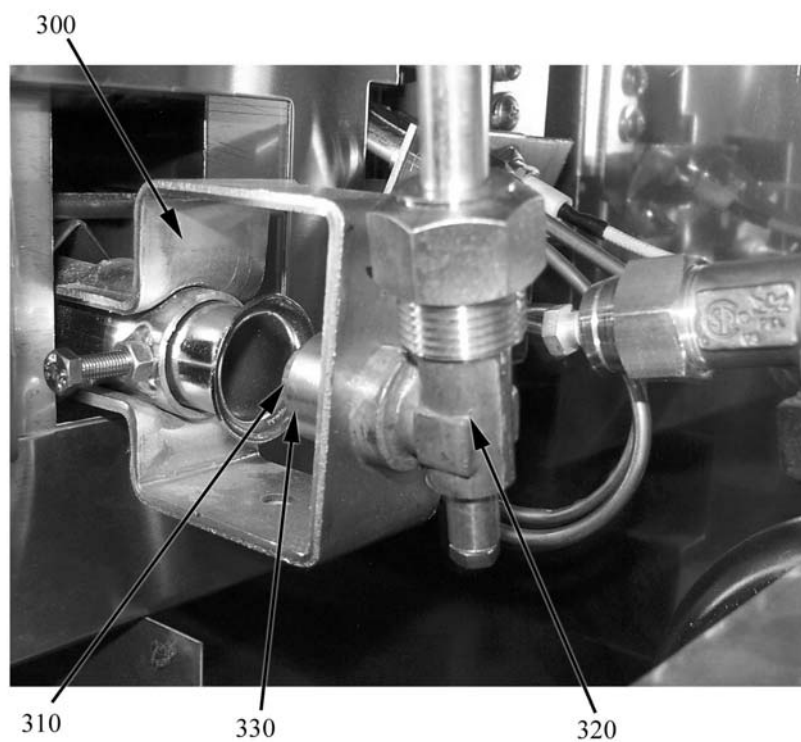

Parti di ricambio

ID	Tipo	Descrizione	Codici
Module:Parti interne			
140		Candela di accensione	6A013302
150		Pilota	6A013220
160		Bicono	6A016900
170		Dado	6A017000
180		Ugello 16	6A013240
180		Ugello 27	6A013230
180		Ugello 38R	2510332
180		Ugello 45-2	2510716
190		Termocoppia	6A011912
200		Conduttura	2514650
210		Dado	6A016110
220		Bicono	6A016120
230		Bicono	6A011470
230		Bicono Gas Citta	6A016505
240		Dado	6A011475
240		Dado Gas Citta	6A016405
250		Conduttura	2514640
250		Conduttura Gas Citta	2515170
260		Bicono	6A011480
260		Bicono Gas Citta	6A016300
270		Dado	6A011485
270		Dado Gas Citta	6A016200
280		Rubinetto	6A011490
280		Rubinetto Gas Citta	6A013600
290		Cavo d'accensione	2510698

92G=92/04PLG, 94G=94/04PLG, 92TG=92/04TPLG, 94TG=94/04TPLG