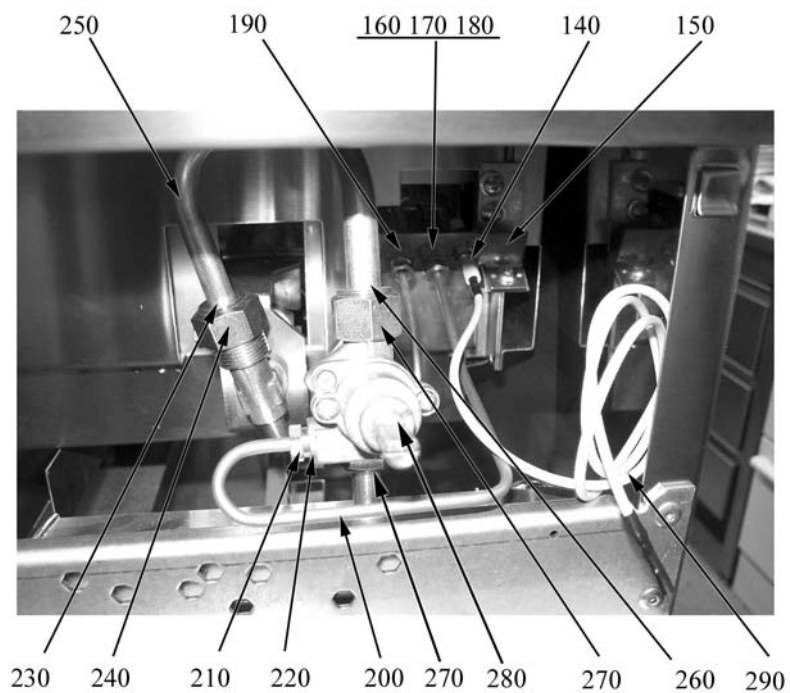

Parti di ricambio

ID	Tipo	Descrizione	Codici
Module:Parti interne			
140		Candela di accensione	6A013302
150		Pilota	6A013220
160		Bicono	6A016900
170		Dado	6A017000
180		Ugello 16	6A013240
180		Ugello 27	6A013230
180		Ugello 38R	2510332
180		Ugello 45-2	2510716
190		Termocoppia	6A011912
200		Conduttura	2514650
210		Dado	6A016110
220		Bicono	6A016120
230		Bicono	6A011470
230		Bicono Gas Citta	6A016505
240		Dado	6A011475
240		Dado Gas Citta	6A016405
250		Conduttura	2514640
250		Conduttura Gas Citta	2515170
260		Bicono	6A011480
260		Bicono Gas Citta	6A016300
270		Dado	6A011485
270		Dado Gas Citta	6A016200
280		Rubinetto	6A011490
280		Rubinetto Gas Citta	6A013600
290		Cavo d'accensione	2510698

92G=92/04PLG, 94G=94/04PLG, 92TG=92/04TPLG, 94TG=94/04TPLG