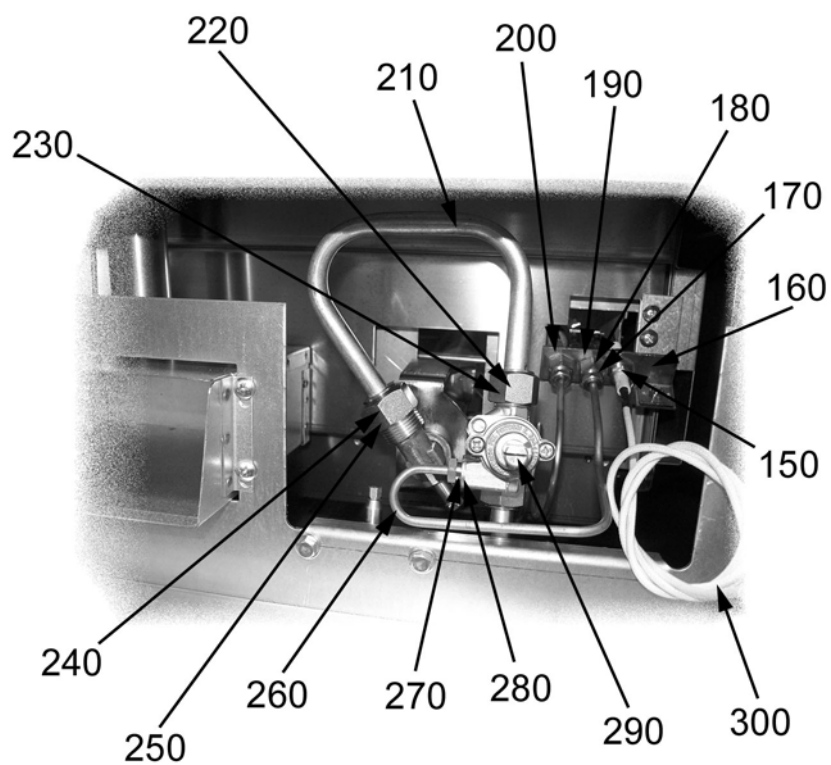

### Parti di ricambio

---

**Parti di ricambio**

ID	Tipo	Voltaggio	Descrizione	Codici del produttore
<b>Module:Parti esterne</b>				
10	74,72		Piedino	2519500
20	74		Cerniera inferiore destra porta	2541380
30	74,72		Cerniera inferiore sinistra porta	2541390
40			Magnete	6A044490
50	74		Cerniera superiore destra porta	2541400
60	74,72		Cerniera superiore sinistra porta	2541410
70			Sassi	6A015000
80			Impugnatura	6A018000
90			Supporto sassi	2519600
100			Manopola	2599200
100			Manopola per gas citta	2599220
110			Accensione piezoelettrica	6A041105

72=72/02PLG, 74=74/02PLG, 72T=72/02TPLG, 74T=74/02TPLG

**Parti di ricambio**

ID	Tipo	Voltaggio	Descrizione	Codici del produttore
<b>Module:Parti interne</b>				
150			Candela di accensione	6A013302
160			Pilota	6A013220
170			Bicono	6A016900
180			Dado	6A017000
190			Ugello 16·2	6A013240
190			Ugello 27·2	6A013230
190			Ugello 38·1	2510332
190			Ugello 45·2	2510716
200			Termocoppia	6A011912
210			Conduttura	2514570
220			Bicono	6A011480
230			Dado	6A011485
240			Bicono	6A011470
250			Dado	6A011475
260			Conduttura	2514571
270			Dado	6A016110
280			Bicono	6A016120
290			Rubinetto	6A011490
300			Cavo d'accensione	2510698