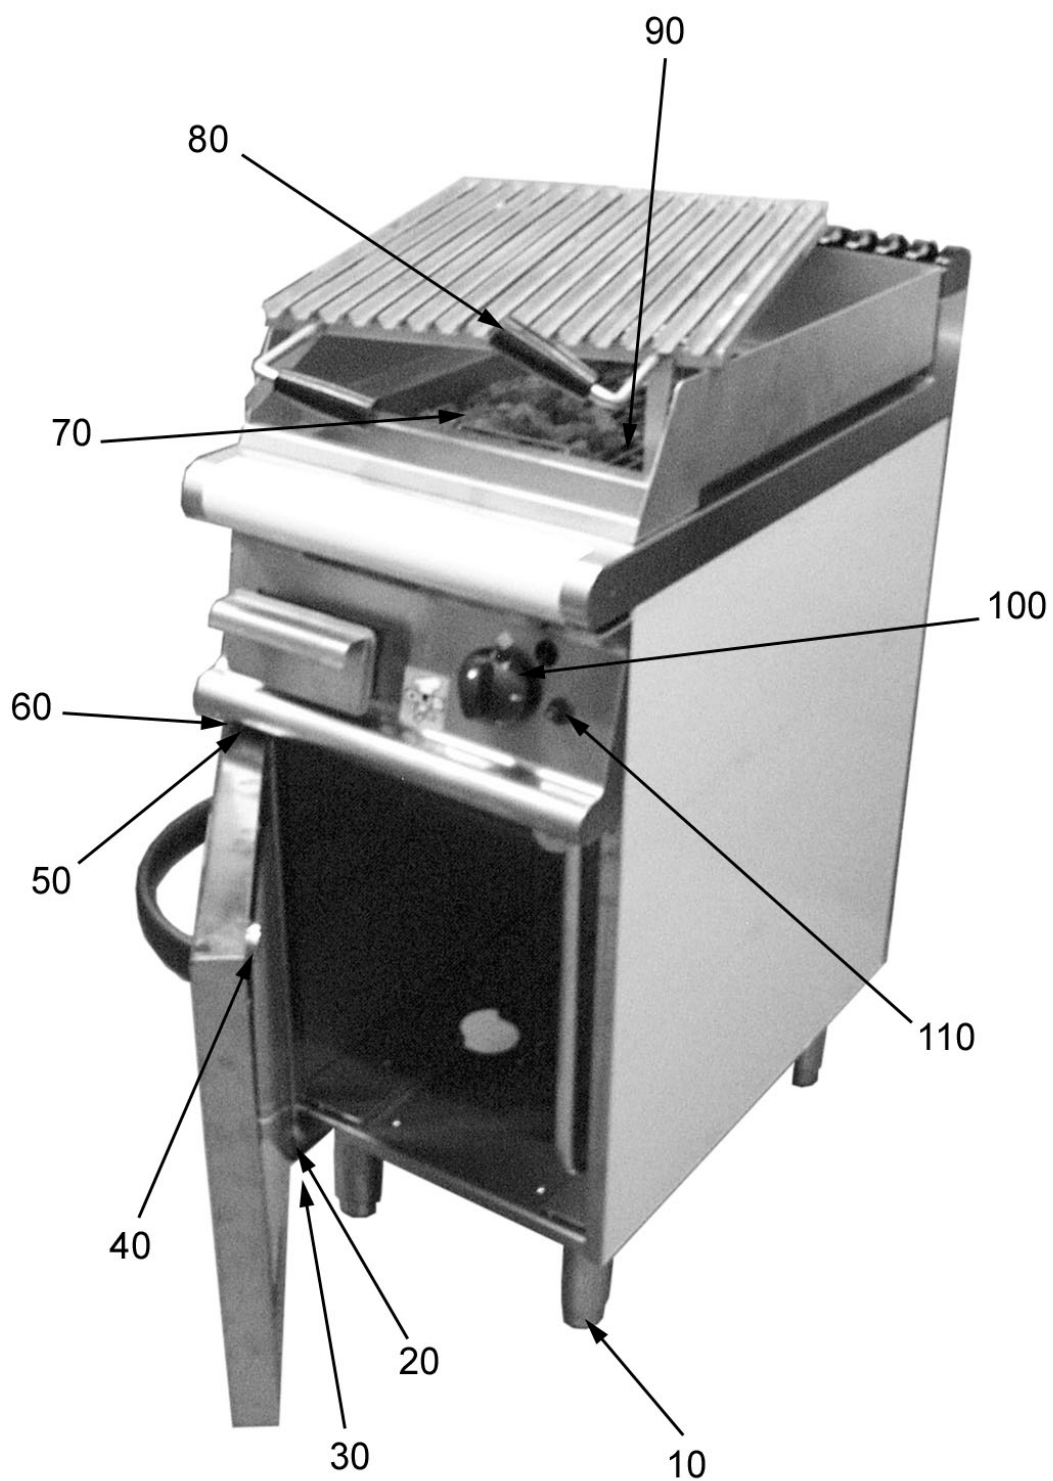

### Parti di ricambio

---

**Parti di ricambio**

ID	Tipo	Voltaggio	Descrizione	Codici del produttore
<b>Module:Parti esterne</b>				
10	74,72		Piedino	2519500
20	74		Cerniera inferiore destra porta	2541380
30	74,72		Cerniera inferiore sinistra porta	2541390
40			Magnete	6A044490
50	74		Cerniera superiore destra porta	2541400
60	74,72		Cerniera superiore sinistra porta	2541410
70			Sassi	6A015000
80			Impugnatura	6A018000
90			Supporto sassi	2519600
100			Manopola	2599200
100			Manopola per gas citta	2599220
110			Accensione piezoelettrica	6A041105