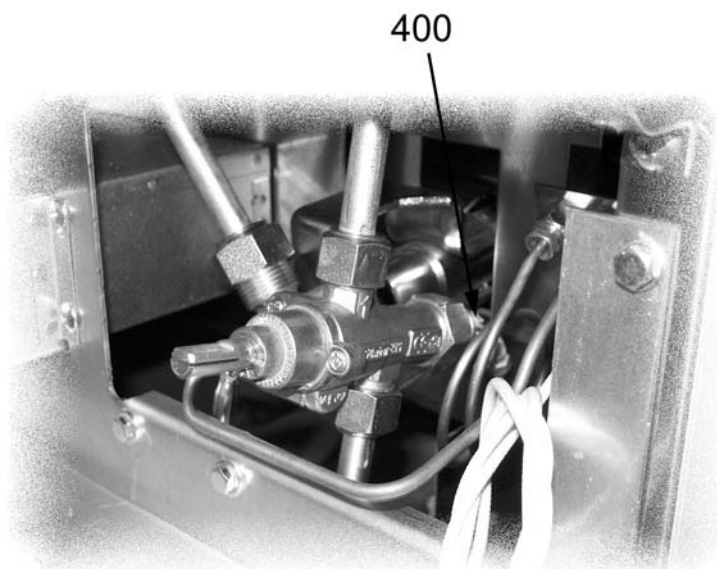

Parti di ricambio

ID	Tipo	Voltaggio	Descrizione	Codici del produttore
Module:Parti interne				
150			Candela di accensione	6A013302
160			Pilota	6A013220
170			Bicono	6A016900
180			Dado	6A017000
190			Ugello 16·2	6A013240
190			Ugello 27·2	6A013230
190			Ugello 38·1	2510332
190			Ugello 45·2	2510716
200			Termocoppia	6A011912
210			Conduttura	2514570
220			Bicono	6A011480
230			Dado	6A011485
240			Bicono	6A011470
250			Dado	6A011475
260			Conduttura	2514571
270			Dado	6A016110
280			Bicono	6A016120
290			Rubinetto	6A011490
300			Cavo d'accensione	2510698

72=72/02PLG, 74=74/02PLG, 72T=72/02TPLG, 74T=74/02TPLG