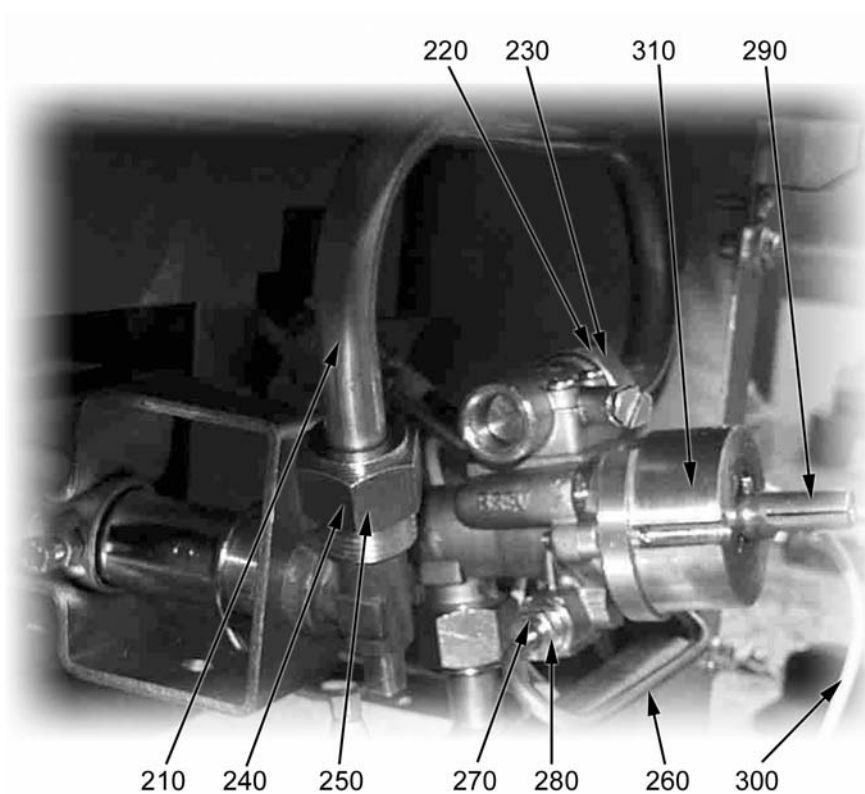

Parti di ricambio

ID	Tipo	Voltaggio	Descrizione	Codici del produttore
Module:Parti interne per gas citta				
210			Conduttura	2514573
220			Bicono	6A016300
230			Dado	6A016200
240			Bicono	6A011470
250			Dado	6A011475
260			Conduttura	2514571
270			Dado	6A016110
280			Bicono	6A016120
290			Rubinetto	6A011500
300			Cavo d'accensione	2510698
310			Blocco regolazione del minimo	2521511

72=72/02PLG, 74=74/02PLG, 72T=72/02TPLG, 74T=74/02TPLG