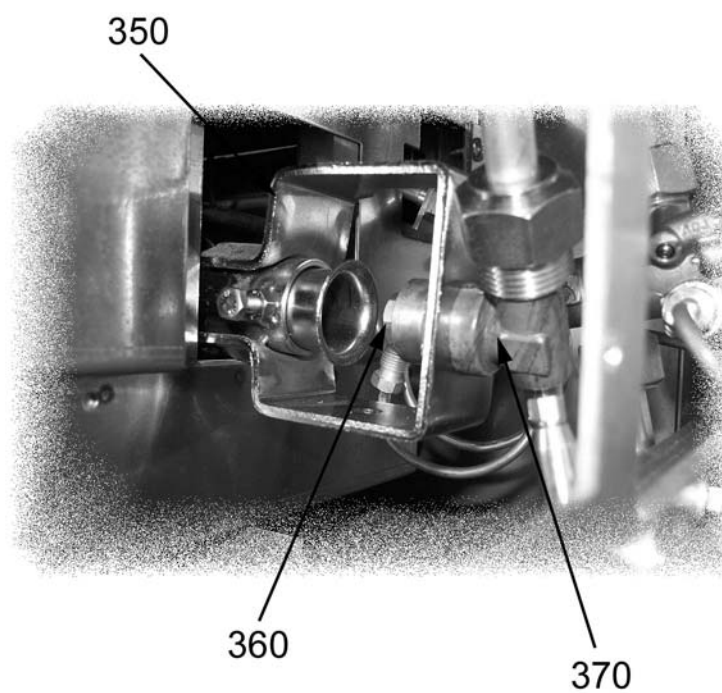

Parti di ricambio

ID	Tipo	Voltaggio	Descrizione	Codici del produttore
Module:Parti interne per gas citta				
210			Conduttura	2514573
220			Bicono	6A016300
230			Dado	6A016200
240			Bicono	6A011470
250			Dado	6A011475
260			Conduttura	2514571
270			Dado	6A016110
280			Bicono	6A016120
290			Rubinetto	6A011500
300			Cavo d'accensione	2510698
310			Blocco regolazione del minimo	2521511

72=72/02PLG, 74=74/02PLG, 72T=72/02TPLG, 74T=74/02TPLG