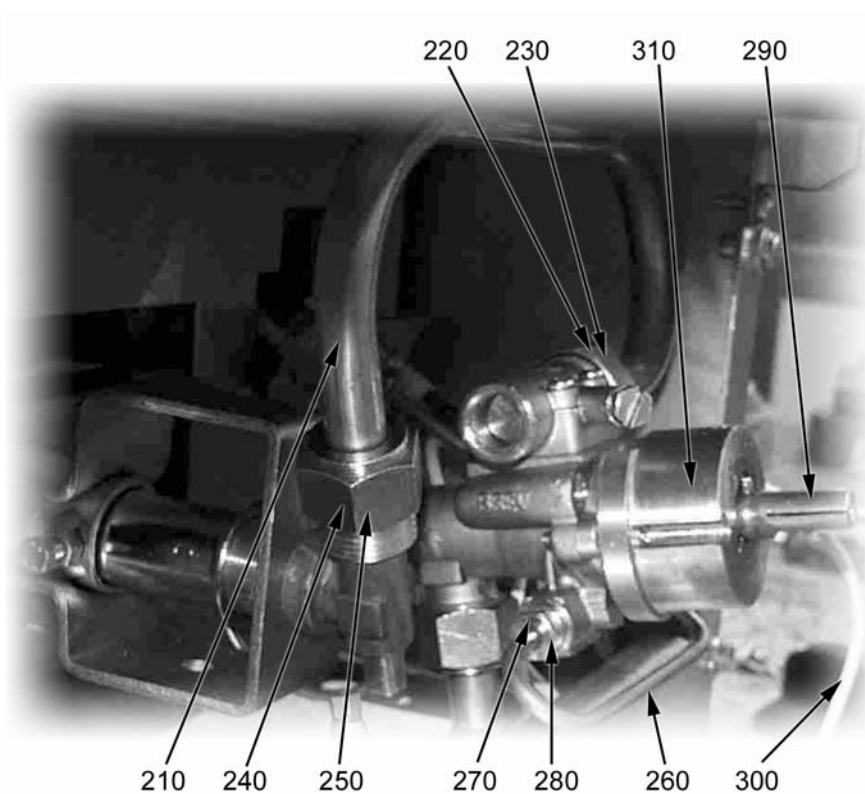

GRIGLIE PIETRA LAVICA

Serie 700

TIPO: 72/02PLG, 74/02PLG, 72/02TPLG, 74/02TPLG

Parti di ricambio

Parti di ricambio

ID	Tipo	Voltaggio	Descrizione	Codici del produttore
Module:Parti esterne				
10	74,72		Piedino	2519500
20	74		Cerniera inferiore destra porta	2541380
30	74,72		Cerniera inferiore sinistra porta	2541390
40			Magnete	6A044490
50	74		Cerniera superiore destra porta	2541400
60	74,72		Cerniera superiore sinistra porta	2541410
70			Sassi	6A015000
80			Impugnatura	6A018000
90			Supporto sassi	2519600
100			Manopola	2599200
100			Manopola per gas citta	2599220
110			Accensione piezoelettrica	6A041105

72=72/02PLG, 74=74/02PLG, 72T=72/02TPLG, 74T=74/02TPLG

Parti di ricambio

ID	Tipo	Voltaggio	Descrizione	Codici del produttore
Module:Parti interne				
150			Candela di accensione	6A013302
160			Pilota	6A013220
170			Bicono	6A016900
180			Dado	6A017000
190			Ugello 16·2	6A013240
190			Ugello 27·2	6A013230
190			Ugello 38·1	2510332
190			Ugello 45·2	2510716
200			Termocoppia	6A011912
210			Conduttura	2514570
220			Bicono	6A011480
230			Dado	6A011485
240			Bicono	6A011470
250			Dado	6A011475
260			Conduttura	2514571
270			Dado	6A016110
280			Bicono	6A016120
290			Rubinetto	6A011490
300			Cavo d'accensione	2510698

72=72/02PLG, 74=74/02PLG, 72T=72/02TPLG, 74T=74/02TPLG

Parti di ricambio

ID	Tipo	Voltaggio	Descrizione	Codici del produttore
Module:Parti interne per gas citta				
210			Conduttura	2514573
220			Bicono	6A016300
230			Dado	6A016200
240			Bicono	6A011470
250			Dado	6A011475
260			Conduttura	2514571
270			Dado	6A016110
280			Bicono	6A016120
290			Rubinetto	6A011500
300			Cavo d'accensione	2510698
310			Blocco regolazione del minimo	2521511