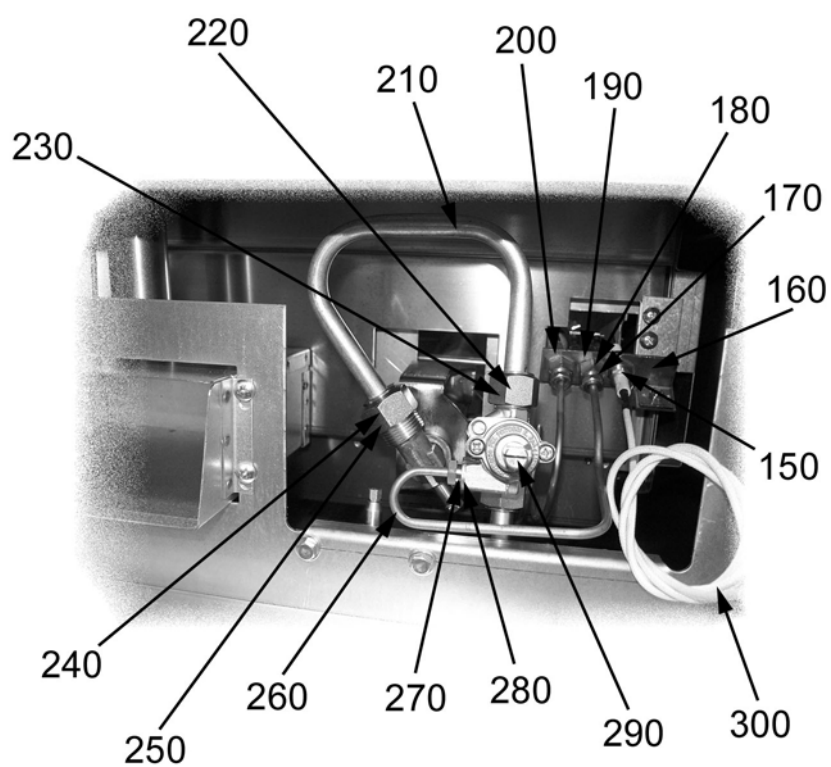

GRIGLIE PIETRA LAVICA

Serie 700

TIPO: 72/02PLG, 74/02PLG, 72/02TPLG, 74/02TPLG

Parti di ricambio

Parti di ricambio

ID	Tipo	Voltaggio	Descrizione	Codici del produttore
Module:Parti esterne				
10	74,72		Piedino	2519500
20	74		Cerniera inferiore destra porta	2541380
30	74,72		Cerniera inferiore sinistra porta	2541390
40			Magnete	6A044490
50	74		Cerniera superiore destra porta	2541400
60	74,72		Cerniera superiore sinistra porta	2541410
70			Sassi	6A015000
80			Impugnatura	6A018000
90			Supporto sassi	2519600
100			Manopola	2599200
100			Manopola per gas citta	2599220
110			Accensione piezoelettrica	6A041105

72=72/02PLG, 74=74/02PLG, 72T=72/02TPLG, 74T=74/02TPLG

Parti di ricambio

ID	Tipo	Voltaggio	Descrizione	Codici del produttore
Module:Parti interne				
150			Candela di accensione	6A013302
160			Pilota	6A013220
170			Bicono	6A016900
180			Dado	6A017000
190			Ugello 16·2	6A013240
190			Ugello 27·2	6A013230
190			Ugello 38·1	2510332
190			Ugello 45·2	2510716
200			Termocoppia	6A011912
210			Conduttura	2514570
220			Bicono	6A011480
230			Dado	6A011485
240			Bicono	6A011470
250			Dado	6A011475
260			Conduttura	2514571
270			Dado	6A016110
280			Bicono	6A016120
290			Rubinetto	6A011490
300			Cavo d'accensione	2510698

72=72/02PLG, 74=74/02PLG, 72T=72/02TPLG, 74T=74/02TPLG

Parti di ricambio

ID	Tipo	Voltaggio	Descrizione	Codici del produttore
Module:Parti interne per gas citta				
210			Conduttura	2514573
220			Bicono	6A016300
230			Dado	6A016200
240			Bicono	6A011470
250			Dado	6A011475
260			Conduttura	2514571
270			Dado	6A016110
280			Bicono	6A016120
290			Rubinetto	6A011500
300			Cavo d'accensione	2510698
310			Blocco regolazione del minimo	2521511