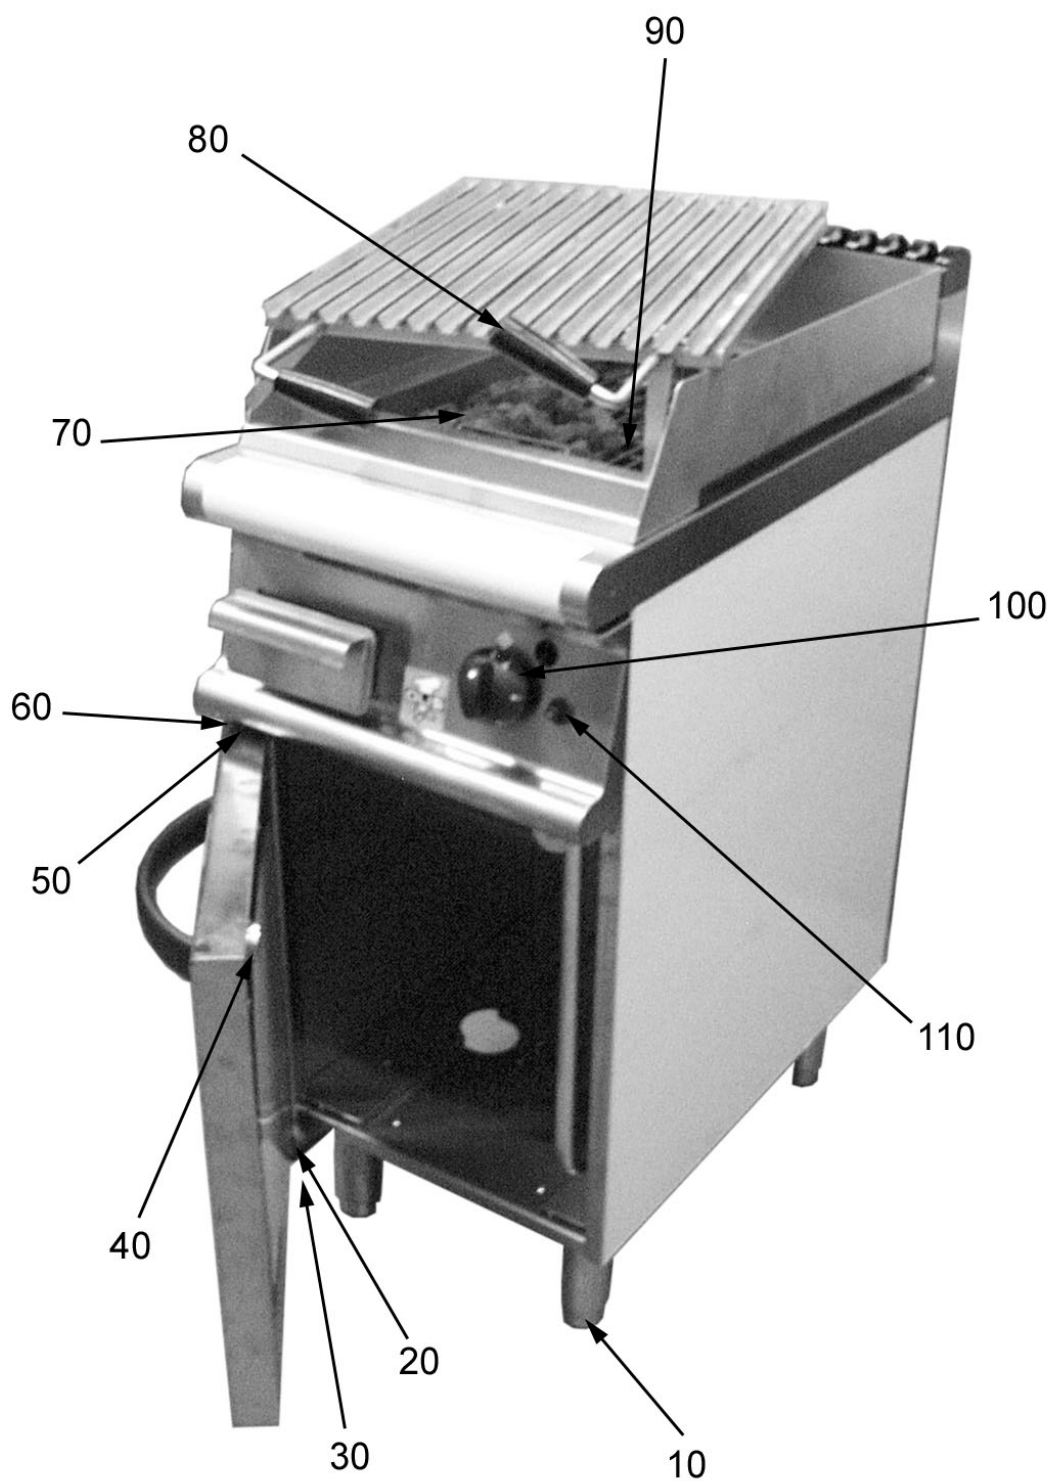

GRIGLIE PIETRA LAVICA

Serie 700

TIPO: 72/02PLG, 74/02PLG, 72/02TPLG, 74/02TPLG

Parti di ricambio

Parti di ricambio

ID	Tipo	Voltaggio	Descrizione	Codici del produttore
Module:Parti esterne				
10	74,72		Piedino	2519500
20	74		Cerniera inferiore destra porta	2541380
30	74,72		Cerniera inferiore sinistra porta	2541390
40			Magnete	6A044490
50	74		Cerniera superiore destra porta	2541400
60	74,72		Cerniera superiore sinistra porta	2541410
70			Sassi	6A015000
80			Impugnatura	6A018000
90			Supporto sassi	2519600
100			Manopola	2599200
100			Manopola per gas citta	2599220
110			Accensione piezoelettrica	6A041105

72=72/02PLG, 74=74/02PLG, 72T=72/02TPLG, 74T=74/02TPLG

Parti di ricambio

ID	Tipo	Voltaggio	Descrizione	Codici del produttore
Module:Parti interne				
150			Candela di accensione	6A013302
160			Pilota	6A013220
170			Bicono	6A016900
180			Dado	6A017000
190			Ugello 16·2	6A013240
190			Ugello 27·2	6A013230
190			Ugello 38·1	2510332
190			Ugello 45·2	2510716
200			Termocoppia	6A011912
210			Conduttura	2514570
220			Bicono	6A011480
230			Dado	6A011485
240			Bicono	6A011470
250			Dado	6A011475
260			Conduttura	2514571
270			Dado	6A016110
280			Bicono	6A016120
290			Rubinetto	6A011490
300			Cavo d'accensione	2510698

72=72/02PLG, 74=74/02PLG, 72T=72/02TPLG, 74T=74/02TPLG

Parti di ricambio

ID	Tipo	Voltaggio	Descrizione	Codici del produttore
Module:Parti interne per gas citta				
210			Conduttura	2514573
220			Bicono	6A016300
230			Dado	6A016200
240			Bicono	6A011470
250			Dado	6A011475
260			Conduttura	2514571
270			Dado	6A016110
280			Bicono	6A016120
290			Rubinetto	6A011500
300			Cavo d'accensione	2510698
310			Blocco regolazione del minimo	2521511