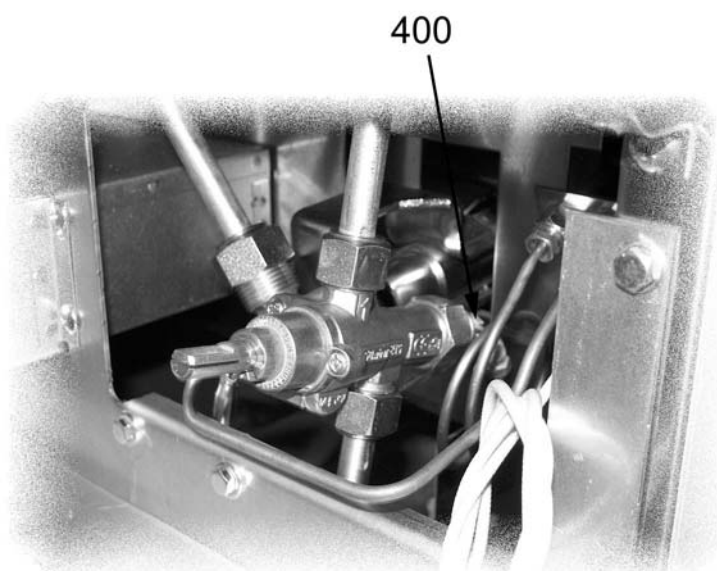

GRIGLIE PIETRA LAVICA

Serie 700

TIPO: 72/02PLG, 74/02PLG, 72/02TPLG, 74/02TPLG

Parti di ricambio

Parti di ricambio

ID	Tipo	Voltaggio	Descrizione	Codici del produttore
Module:Parti esterne				
10	74,72		Piedino	2519500
20	74		Cerniera inferiore destra porta	2541380
30	74,72		Cerniera inferiore sinistra porta	2541390
40			Magnete	6A044490
50	74		Cerniera superiore destra porta	2541400
60	74,72		Cerniera superiore sinistra porta	2541410
70			Sassi	6A015000
80			Impugnatura	6A018000
90			Supporto sassi	2519600
100			Manopola	2599200
100			Manopola per gas citta	2599220
110			Accensione piezoelettrica	6A041105

72=72/02PLG, 74=74/02PLG, 72T=72/02TPLG, 74T=74/02TPLG

Parti di ricambio

ID	Tipo	Voltaggio	Descrizione	Codici del produttore
Module:Parti interne				
150			Candela di accensione	6A013302
160			Pilota	6A013220
170			Bicono	6A016900
180			Dado	6A017000
190			Ugello 16·2	6A013240
190			Ugello 27·2	6A013230
190			Ugello 38·1	2510332
190			Ugello 45·2	2510716
200			Termocoppia	6A011912
210			Conduttura	2514570
220			Bicono	6A011480
230			Dado	6A011485
240			Bicono	6A011470
250			Dado	6A011475
260			Conduttura	2514571
270			Dado	6A016110
280			Bicono	6A016120
290			Rubinetto	6A011490
300			Cavo d'accensione	2510698

72=72/02PLG, 74=74/02PLG, 72T=72/02TPLG, 74T=74/02TPLG

Parti di ricambio

ID	Tipo	Voltaggio	Descrizione	Codici del produttore
Module:Parti interne per gas citta				
210			Conduttura	2514573
220			Bicono	6A016300
230			Dado	6A016200
240			Bicono	6A011470
250			Dado	6A011475
260			Conduttura	2514571
270			Dado	6A016110
280			Bicono	6A016120
290			Rubinetto	6A011500
300			Cavo d'accensione	2510698
310			Blocco regolazione del minimo	2521511