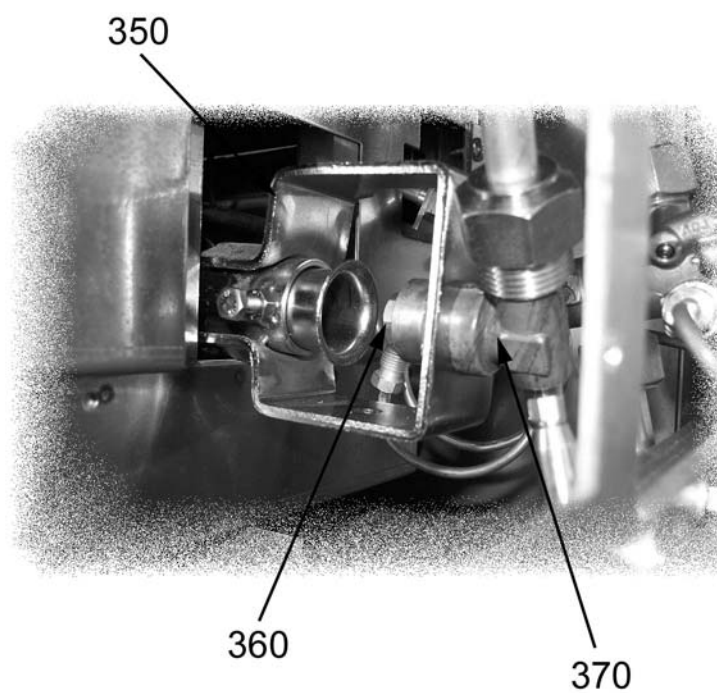

Parti di ricambio

ID	Tipo	Voltaggio	Descrizione	Codici del produttore
Module:Parti interne per gas citta				
210			Conduttura	2514573
220			Bicono	6A016300
230			Dado	6A016200
240			Bicono	6A011470
250			Dado	6A011475
260			Conduttura	2514571
270			Dado	6A016110
280			Bicono	6A016120
290			Rubinetto	6A011500
300			Cavo d'accensione	2510698
310			Blocco regolazione del minimo	2521511

72=72/02PLG, 74=74/02PLG, 72T=72/02TPLG, 74T=74/02TPLG