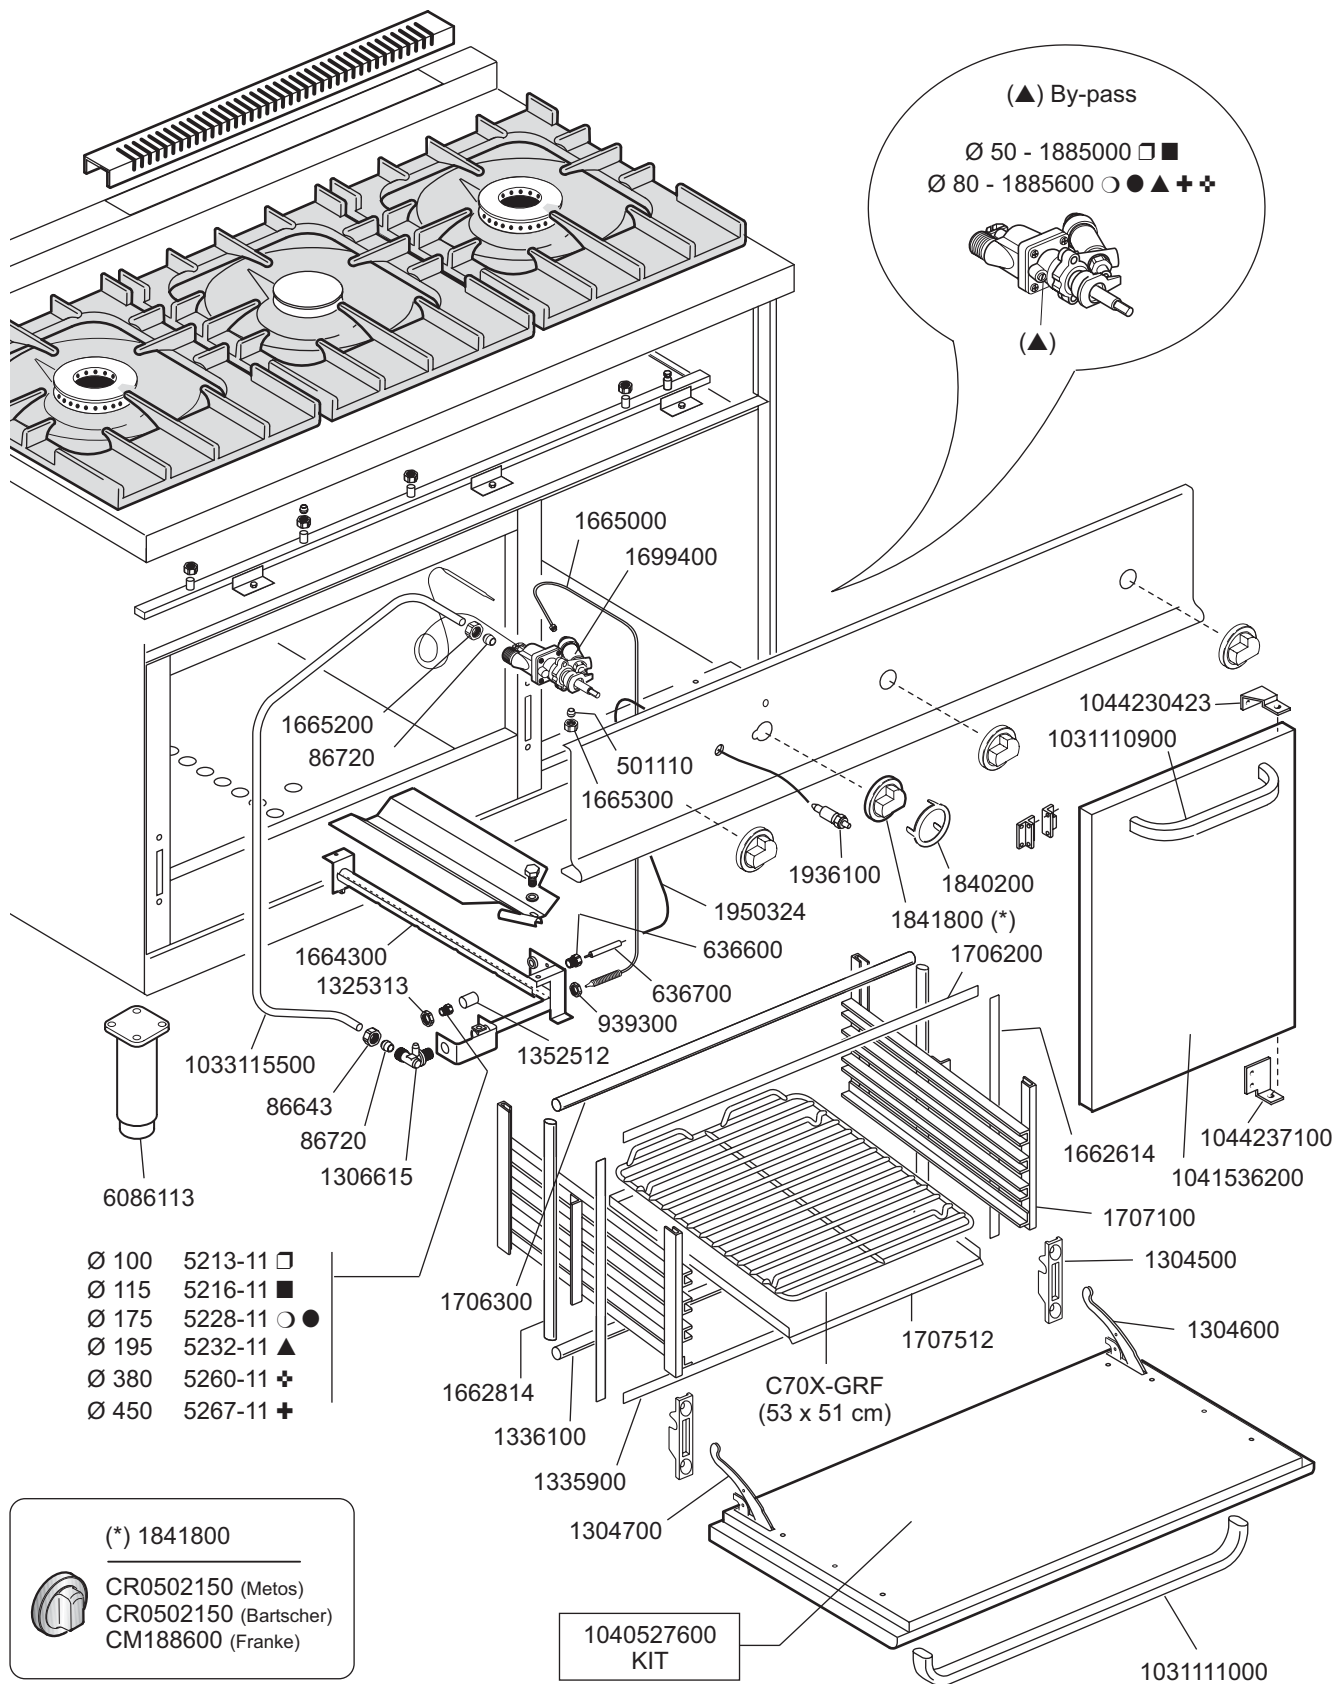

MOD.

OCFG-120, CFG-120 1040370000 (M)
CFG-120 1040371500 (W)

CUCINA 3 FUOCHI APERTI (FORNO GAS)
THREE BURNERS GAS RANGE (GAS OVEN)
CUISINE TROIS FEUX VIFS (FOUR A GAZ)
ALLGASHERDE DREI BRENNER (GASBEHEIZTE BACKOFEN)

ID GAS:		□ G30/50	■ G30/28+37	○ G20/20	● G25/25	▲ G25/20	✚ G120/8	+ G110/8
ELABORATO:	APPROVATO:	GRUPPO:			DENOMINAZIONE:			
Z.G.		Cucine Serie 600			Impianto gas e mobile			
DATA:	DATA:	PARTICOLARE:			REV. N.	DEL	DISEGNO N.	
10 Lug 2000	10 Lug 2000	Disegno esploso per ricambi			▼	▼	▼	
SOST. DIS.		CE			Z00	0106	3.0.07	

CUCINA 3 FUOCHI APERTI CON FORNO GAS
 THREE BURNERS GAS RANGE WITH GAS OVEN
 CUISINE TROIS FEUX VIFS AVEC FOUR A GAZ
 ALLGASHERDE DREI BRENNER MIT GASBEHEIZTE BACKOFEN

Mod.
OCFG-120, CFG-120
 1040370000 (M)

CFG-120
 1040371500 (W)

— ID GAS: □ G30/50 ■ G30/28+37 ○ G20/20 ● G25/25 ▲ G25/20 + G120/8 + G110/8 —

ELABORATO:	APPROVATO:	GRUPPO:	DENOMINAZIONE:		
Z.G		Cucine Serie 600	Impianto gas e mobile		
DATA:	DATA:	PARTICOLARE:	REV. N.	DEL	DISEGNO N.
10 Lug 2000	10 Lug 2000	Disegno esploso per ricambi	▼	▼	▼
SOST. DIS.		CE	Z00	0106	3.0.06