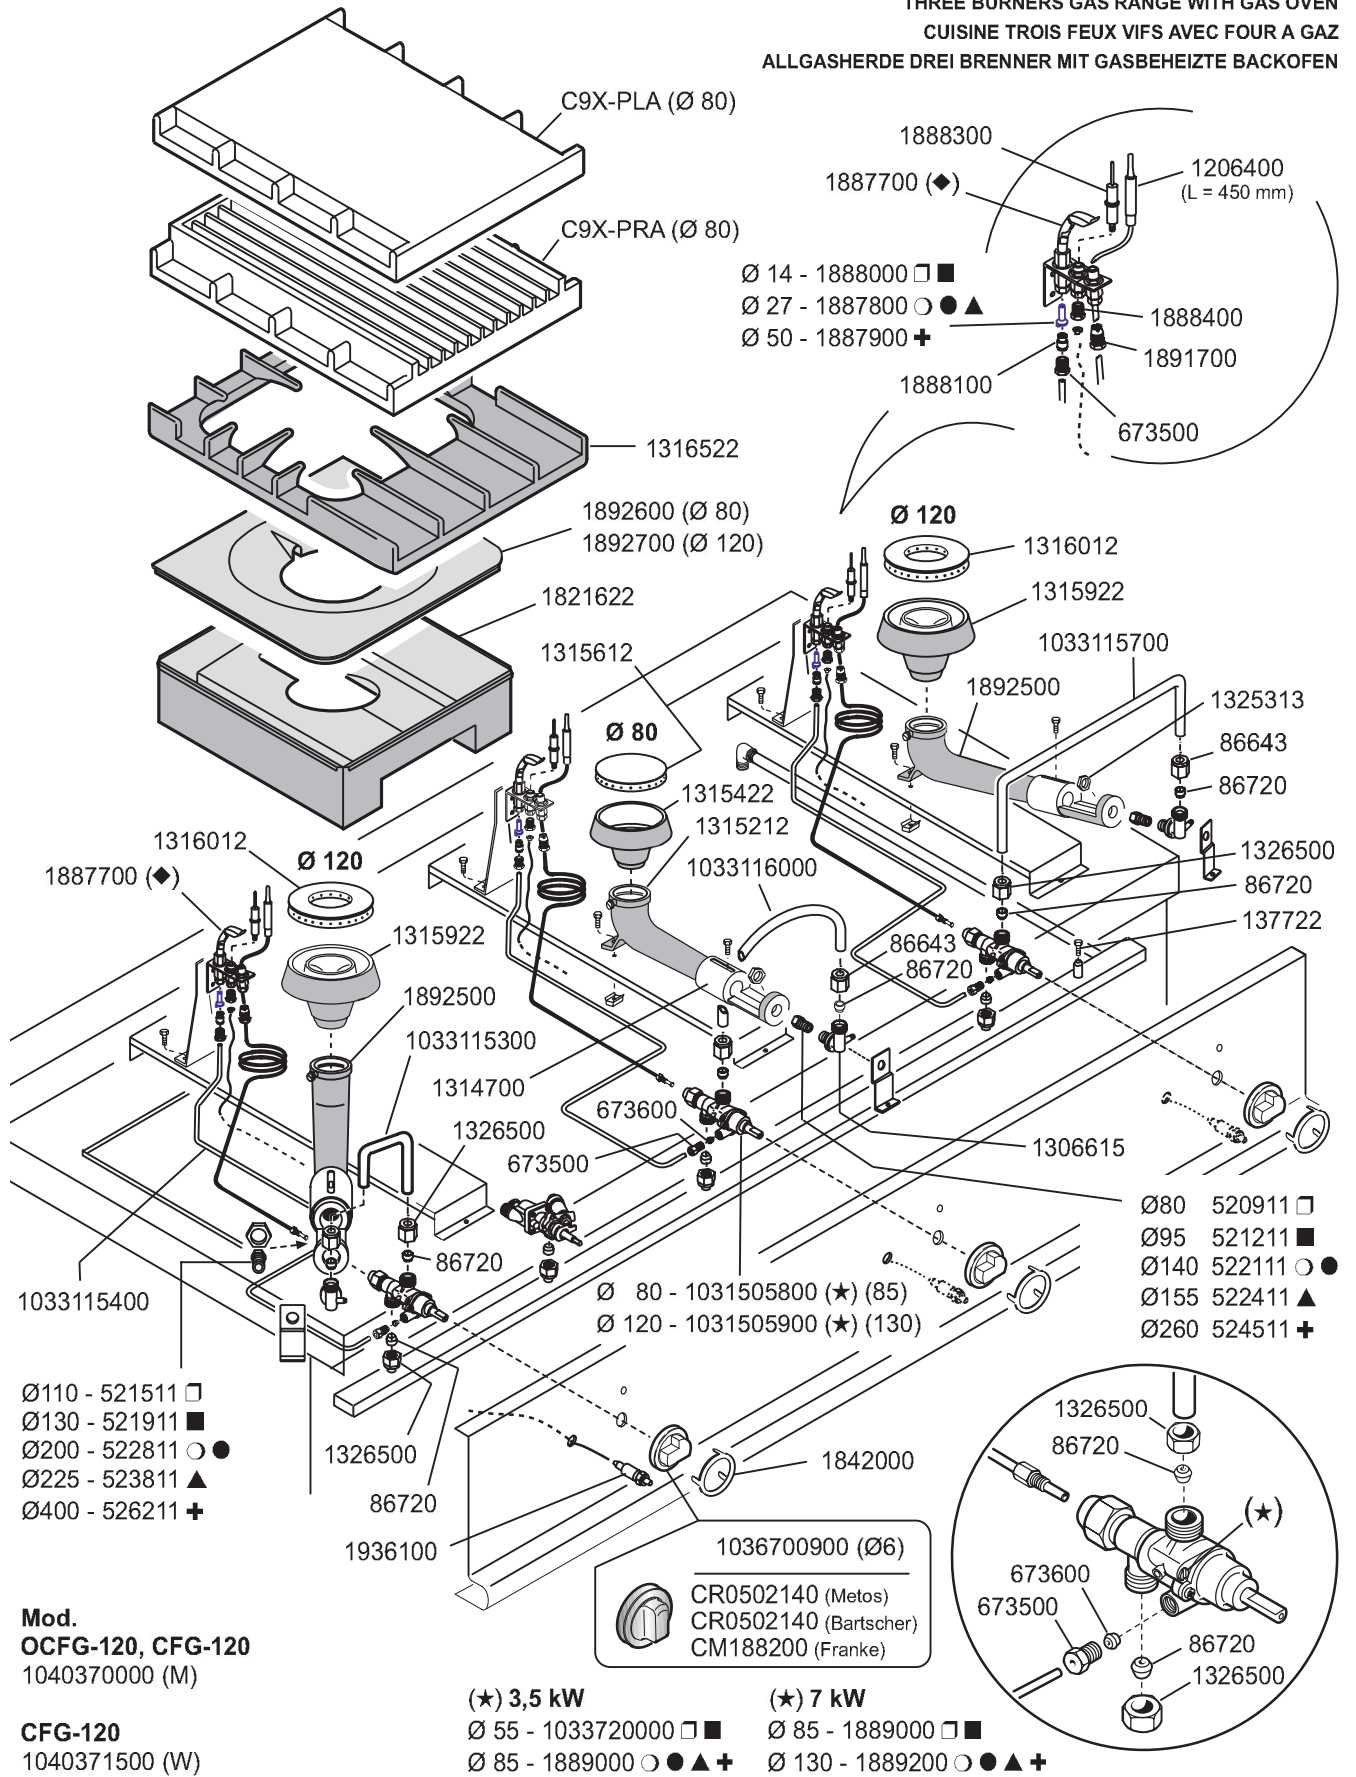

MOD.

OCFG-120, CFG-120 1040370000 (M)
CFG-120 1040371500 (W)

CUCINA 3 FUOCHI APERTI (FORNO GAS)
THREE BURNERS GAS RANGE (GAS OVEN)
CUISINE TROIS FEUX VIFS (FOUR A GAZ)
ALLGASHERDE DREI BRENNER (GASBEHEIZTE BACKOFEN)

ID GAS:		□ G30/50	■ G30/28+37	○ G20/20	● G25/25	▲ G25/20	✚ G120/8	+ G110/8
ELABORATO:	APPROVATO:	GRUPPO:			DENOMINAZIONE:			
Z.G.		Cucine Serie 600			Impianto gas e mobile			
DATA:	DATA:	PARTICOLARE:			REV. N.	DEL	DISEGNO N.	
10 Lug 2000	10 Lug 2000	Disegno esploso per ricambi			▼	▼	▼	
SOST. DIS.		CE			Z00	0106	3.0.07	

CUCINA 3 FUOCHI APERTI CON FORNO GAS
 THREE BURNERS GAS RANGE WITH GAS OVEN
 CUISINE TROIS FEUX VIFS AVEC FOUR A GAZ
 ALLGASHERDE DREI BRENNER MIT GASBEHEIZTE BACKOFEN

Mod.
OCFG-120, CFG-120
 1040370000 (M)

CFG-120
 1040371500 (W)

— ID GAS: □ G30/50 ■ G30/28+37 ○ G20/20 ● G25/25 ▲ G25/20 + G120/8 + G110/8 —

ELABORATO:	APPROVATO:	GRUPPO:	DENOMINAZIONE:		
Z.G		Cucine Serie 600	Impianto gas e mobile		
DATA:	DATA:	PARTICOLARE:	REV. N.	DEL	DISEGNO N.
10 Lug 2000	10 Lug 2000	Disegno esploso per ricambi	▼	▼	▼
SOST. DIS.		CE	Z00	0106	3.0.06