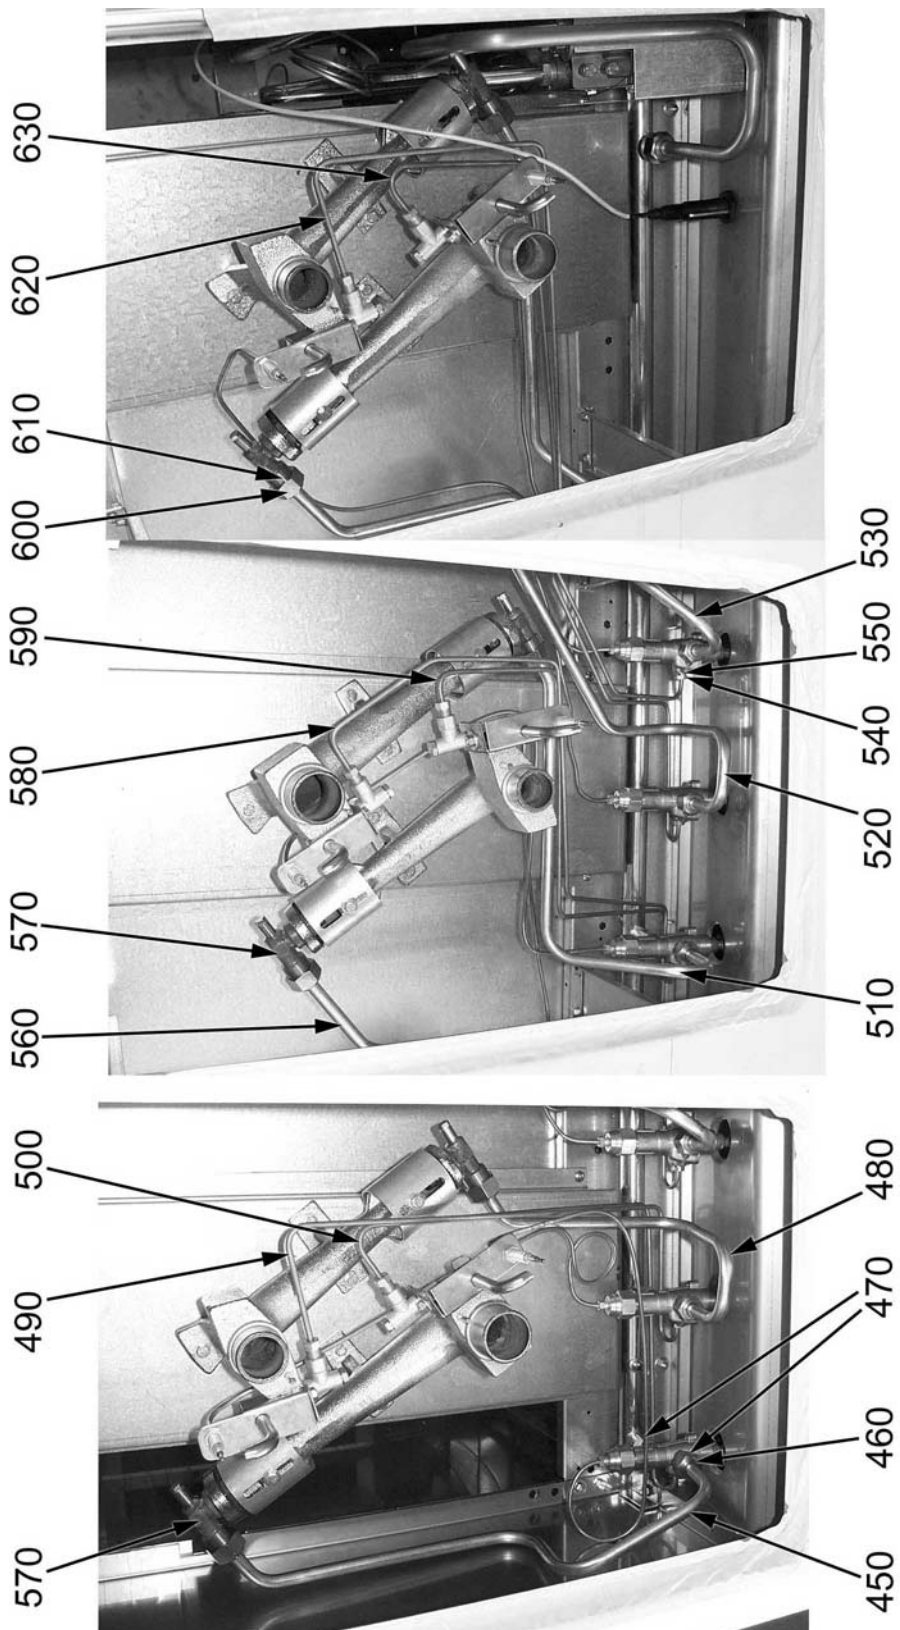

Parti di ricambio

ID	Tipo	Descrizione	Codici del produttore
Module: Conduiture			
450		Conduittura	2514500
460		Bicono	A011480
470		Dado	A011485
480		Conduittura	2514503
490		Conduittura	2514518
500		Conduittura	2514515
510	74,74T,74G,74E,76,76T,76G,76GE,76E,76EE,76FL	Conduittura	2514510
520	76,76T,76G,76GE,76E,76EE,76FL	Conduittura	2514502
530	76,76T,76G,76GE,76E,76EE,76FL	Conduittura	2514505
540		Bicono	A016120
550		Dado	A016110
560	74,74T,74G,74E,76,76T,76G,76GE,76E,76EE,76FL	Conduittura	2514507
570		Raccordo	A014708
580	74,74T,74G,74E,76,76T,76G,76GE,76E,76EE,76FL	Conduittura	2514525
590	74,74T,74G,74E,76,76T,76G,76GE,76E,76EE,76FL	Conduittura	2514522
600		Dado	A011475
610		Bicono	A011470
620	76,76T,76G,76GE,76E,76EE,76FL	Conduittura	2514520
630	76,76T,76G,76GE,76E,76EE,76FL	Conduittura	2514517

72T=72/02TCG, 72=72/02CG, 74T=74/02TCG, 74=74/02CG, 74G=74/02CGG, 74E=74/02CGE, 76T=76/02TCG, 76=76/02CG, 76G=76/02CGG, 76E=76/02CGE, 76GE=76/02CGGE, 76EE=76/02CGEE, 76FL=76/02CGFL, 4FX=4FX

A=3/N/PE~400/230V 50Hz, H=3/PE~230V 50Hz, P=1/N/PE~220-240V 50Hz