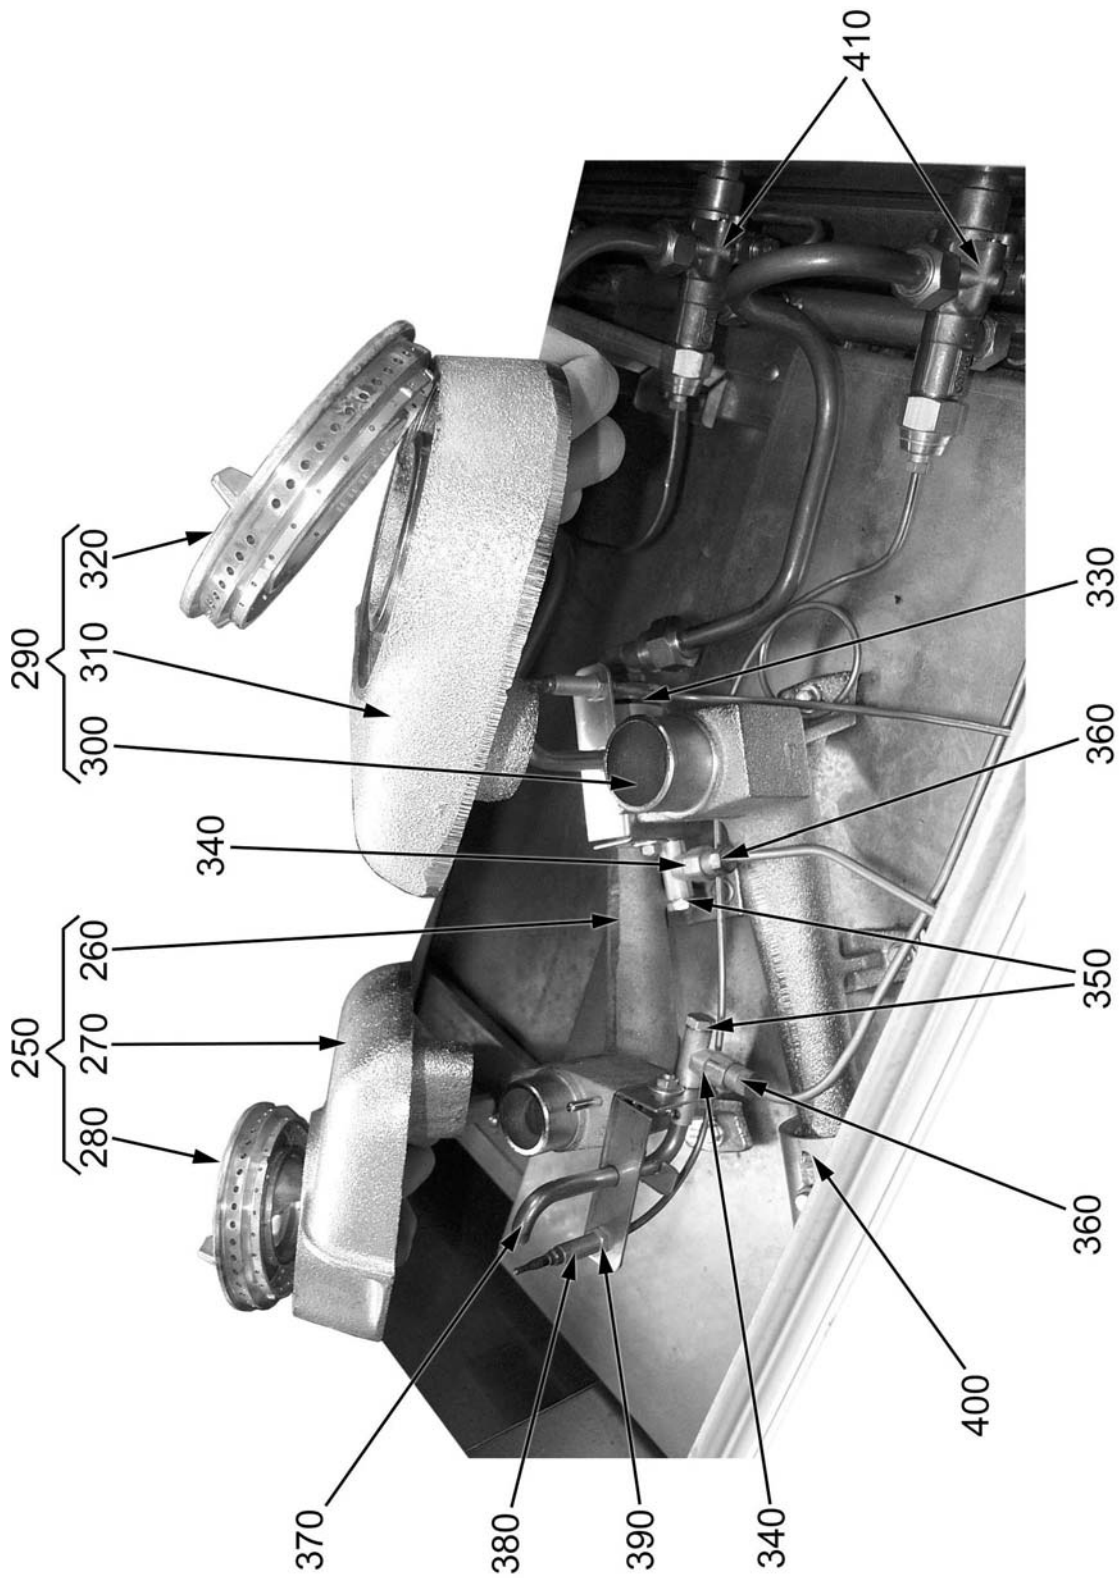

Parti di ricambio

ID	Tipo	Descrizione	Codici del produttore
Module: Bruciatori fuochi aperti			
		Ugello L 130	
		Ugello L 160R	
		Ugello L 180R	
		By pass	
		By pass	
340		Pilota	2510359
350		Ugello 35	A013103
360		Raccordo	A011608
370		Tubo portafiamma	2519000
380		Termocoppia	A011905
390		Dado	A012300
400		Regolatore d'aria	2519002
410		Rubinetto	A011490

72T=72/02TCG, 72=72/02CG, 74T=74/02TCG, 74=74/02CG, 74G=74/02CGG, 74E=74/02CGE, 76T=76/02TCG, 76=76/02CG, 76G=76/02CGG, 76E=76/02CGE, 76GE=76/02CGGE, 76EE=76/02CGEE, 76FL=76/02CGFL, 4FX=4FX

A=3/N/PE~400/230V 50Hz, H=3/PE~230V 50Hz, P=1/N/PE~220-240V 50Hz