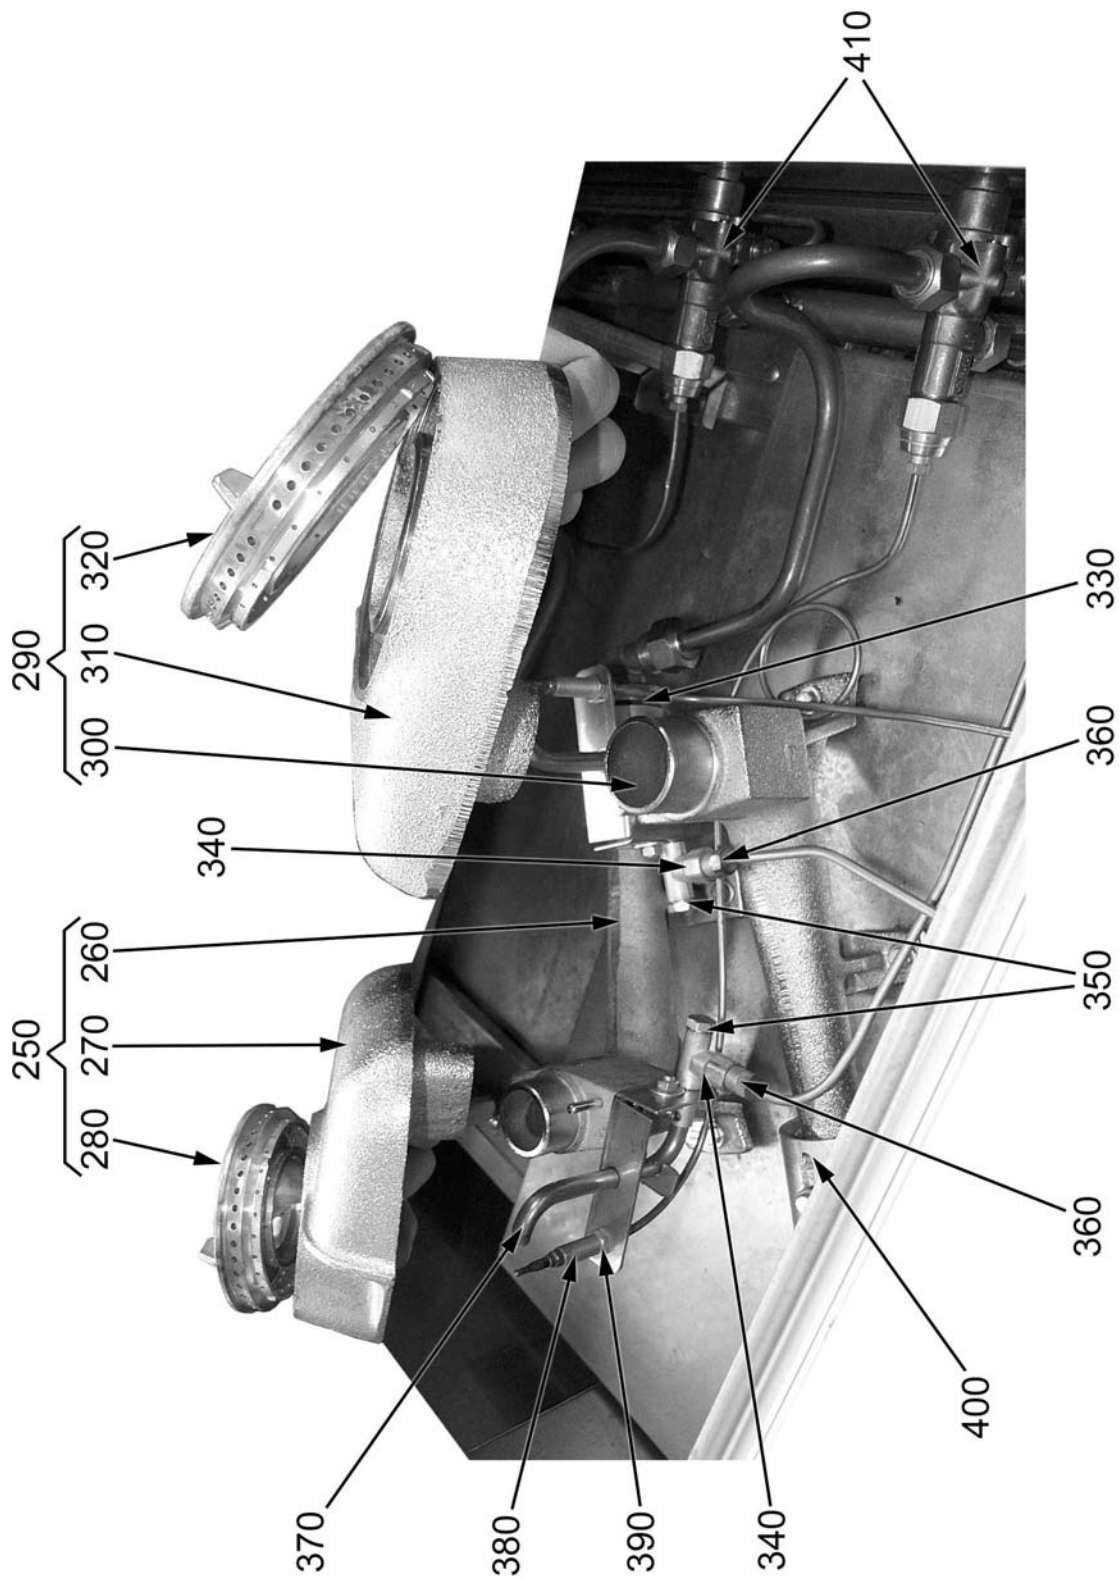

Parti di ricambio

ID	Tipo	Descrizione	Codici del produttore
Module: Parti esterne			
10		Piedino	2519500
20	74G	Cerniera dx	A035910
30	74G	Cerniera sx	A035920
40	74G	Portarullini per cerniera	A035930
50	74G	Guarnizione	2510674
60	74G	Griglia cromata	2519480
70	74G	Suola forno gas	A001000
70	74E	Suola forno	2550350
80	74E	Gemma bianca	A039207
90	74E	Gemma verde	A038507
100	74E	Manopola	2599208
110	74E	Manopola	2599207
110	76GE	Manopola	2599210
110	4FX	Manopola grigia	2599250
120	74E	Guarnizione manopola	2519490
130		Bacinella	2541050
150		Griglia smaltata	A003400
160		Manopola	2599200
170	76G	Cerniera superiore porta	2541000
180	76G	Cerniera inferiore porta	2541010
190	76G	Magnete	A044490

72T=72/02TCG, 72=72/02CG, 74T=74/02TCG, 74=74/02CG, 74G=74/02CGG, 74E=74/02CGE, 76T=76/02TCG, 76=76/02CG, 76G=76/02CGG, 76E=76/02CGE, 76GE=76/02CGGE, 76EE=76/02CGEE, 76FL=76/02CGFL, 4FX=4FX

A=3/N/PE~400/230V 50Hz, H=3/PE~230V 50Hz, P=1/N/PE~220-240V 50Hz