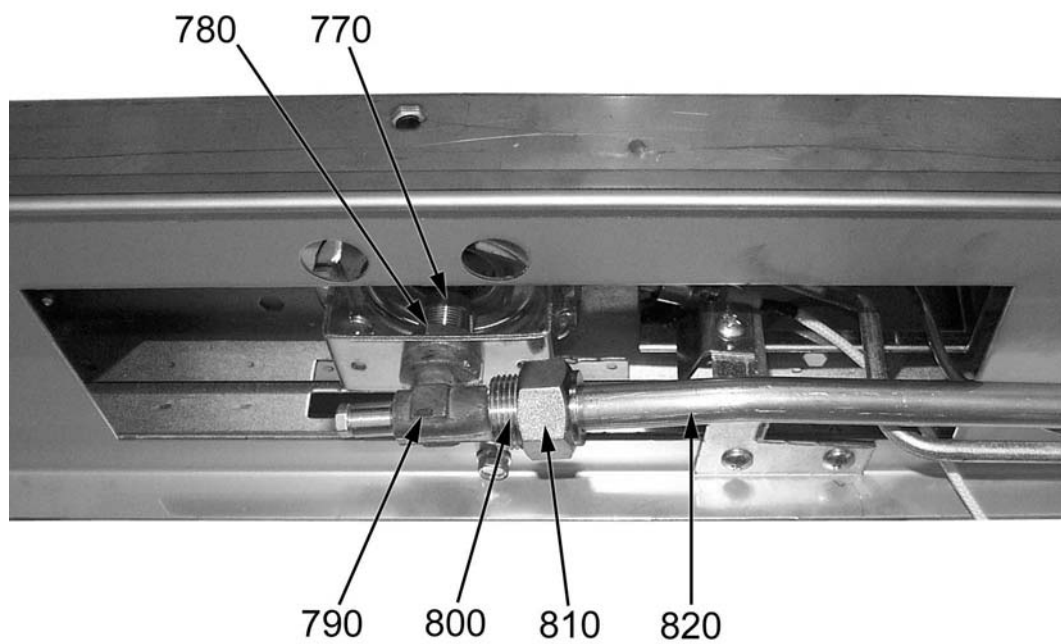

Parti di ricambio

ID	Tipo	Descrizione	Codici del produttore
Module: Bruciatore del forno			
700	74G,76G,76GE	Bruciatore del forno	2519400
710	74G,76G,76GE	Pilota	A013220
720	74G,76G,76GE	Candela di accensione	A013302
730	74G,76G,76GE	Cavo	A041410
740	74G,76G,76GE	Conduttura	2514532
750	74G,76G,76GE	Ugello 27·2	A013230
750	74G,76G,76GE	Ugello 16·2	A013240
760	74G,76G,76GE	Termocoppia	A011800
770	74G,76G,76GE	Kit ugelli IT forno	2591605
	74G,76G,76GE	Ugello L 145	
	74G,76G,76GE	Ugello L 210	
	74G,76G,76GE	Ugello L 220	
	74G,76G,76GE	Regolatore d'aria	
770	74G,76G,76GE	Kit ugelli DE forno	2591606
	74G,76G,76GE	Ugello L 125	
	74G,76G,76GE	Ugello L 210	
	74G,76G,76GE	Ugello L 220	
	74G,76G,76GE	Ugello L 240	
	74G,76G,76GE	Regolatore d'aria	
770	74G,76G,76GE	Kit ugelli H forno	2591595
	74G,76G,76GE	Ugello L 145	
	74G,76G,76GE	Ugello L 200	
	74G,76G,76GE	Ugello L 230	
	74G,76G,76GE	Ugello L 38	
	74G,76G,76GE	Regolatore d'aria	
780	74G,76G,76GE	Controdado	A010820
790	74G,76G,76GE	Raccordo	A014708
800	74G,76G,76GE	Bicono	A016300
810	74G,76G,76GE	Dado di fissaggio del bicono	A016200
820	74G,76G,76GE	Conduttura	2514531

72T=72/02TCG, 72=72/02CG, 74T=74/02TCG, 74=74/02CG, 74G=74/02CGG, 74E=74/02CGE, 76T=76/02TCG, 76=76/02CG, 76G=76/02CGG, 76E=76/02CGE, 76GE=76/02CGGE, 76EE=76/02CGEE, 76FL=76/02CGFL, 4FX=4FX

A=3/N/PE~400/230V 50Hz, H=3/PE~230V 50Hz, P=1/N/PE~220-240V 50Hz