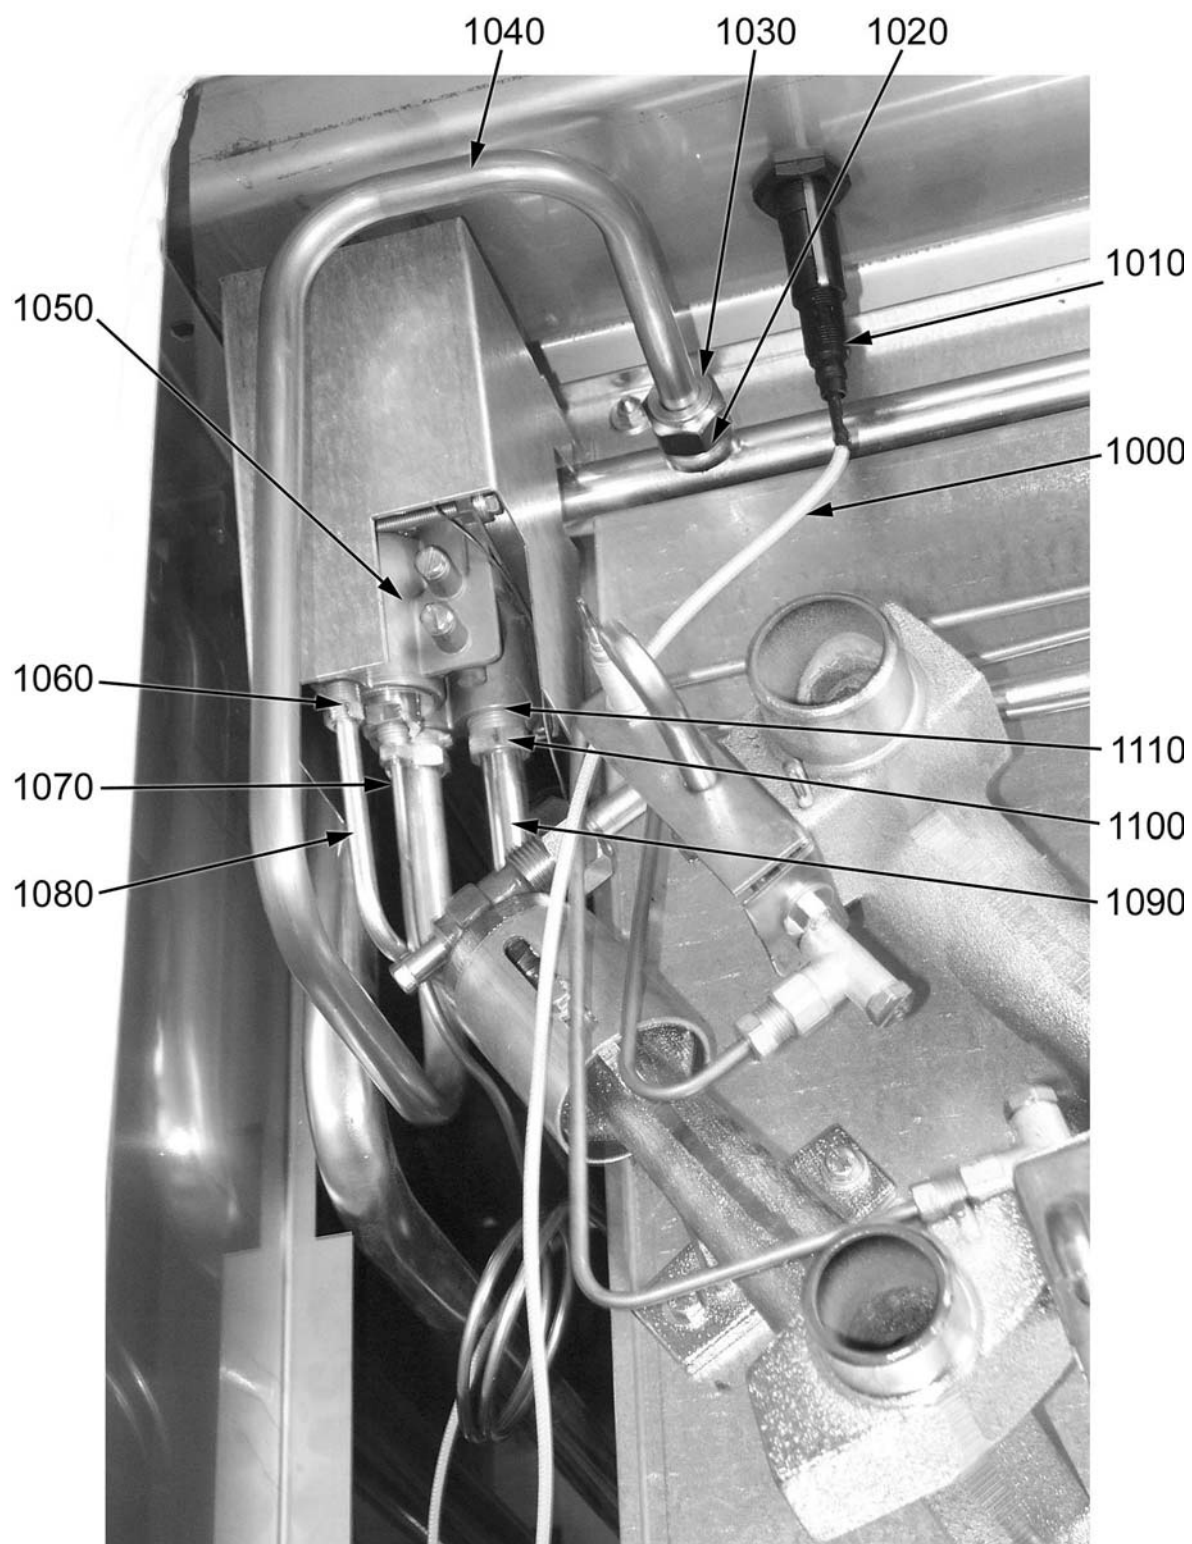

Parti di ricambio

ID	Tipo	Descrizione	Codici del produttore
Module: Parti esterne forni a gas			
950	76FL	Suola forno	2510801
960	76FL	Griglia	2510800
970	76FL	Guarnizione	2510674
980	74G,76G,76GE,76FL	Manopola del forno	2599202
980	4FX	Manopola grigia per forno	2599252

72T=72/02TCG, 72=72/02CG, 74T=74/02TCG, 74=74/02CG, 74G=74/02CGG, 74E=74/02CGE, 76T=76/02TCG, 76=76/02CG, 76G=76/02CGG, 76E=76/02CGE, 76GE=76/02CGGE, 76EE=76/02CGEE, 76FL=76/02CGFL, 4FX=4FX

A=3/N/PE~400/230V 50Hz, H=3/PE~230V 50Hz, P=1/N/PE~220-240V 50Hz