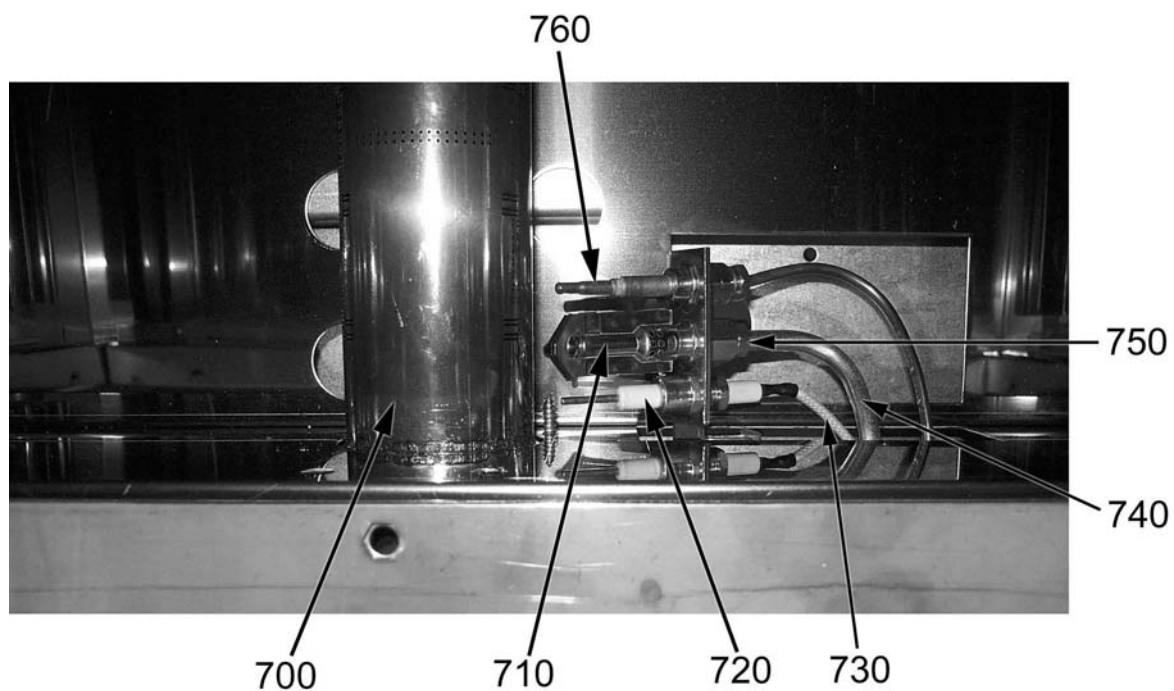

Parti di ricambio

ID	Tipo	Descrizione	Codici del produttore
Module: Bruciatore del forno			
700	74G,76G,76GE	Bruciatore del forno	2519400
710	74G,76G,76GE	Pilota	A013220
720	74G,76G,76GE	Candela di accensione	A013302
730	74G,76G,76GE	Cavo	A041410
740	74G,76G,76GE	Conduttura	2514532
750	74G,76G,76GE	Ugello 27·2	A013230
750	74G,76G,76GE	Ugello 16·2	A013240
760	74G,76G,76GE	Termocoppia	A011800
770	74G,76G,76GE	Kit ugelli IT forno	2591605
	74G,76G,76GE	Ugello L 145	
	74G,76G,76GE	Ugello L 210	
	74G,76G,76GE	Ugello L 220	
	74G,76G,76GE	Regolatore d'aria	
770	74G,76G,76GE	Kit ugelli DE forno	2591606
	74G,76G,76GE	Ugello L 125	
	74G,76G,76GE	Ugello L 210	
	74G,76G,76GE	Ugello L 220	
	74G,76G,76GE	Ugello L 240	
	74G,76G,76GE	Regolatore d'aria	
770	74G,76G,76GE	Kit ugelli H forno	2591595
	74G,76G,76GE	Ugello L 145	
	74G,76G,76GE	Ugello L 200	
	74G,76G,76GE	Ugello L 230	
	74G,76G,76GE	Ugello L 38	
	74G,76G,76GE	Regolatore d'aria	
780	74G,76G,76GE	Controdado	A010820
790	74G,76G,76GE	Raccordo	A014708
800	74G,76G,76GE	Bicono	A016300
810	74G,76G,76GE	Dado di fissaggio del bicono	A016200
820	74G,76G,76GE	Conduttura	2514531

72T=72/02TCG, 72=72/02CG, 74T=74/02TCG, 74=74/02CG, 74G=74/02CGG, 74E=74/02CGE, 76T=76/02TCG, 76=76/02CG, 76G=76/02CGG, 76E=76/02CGE, 76GE=76/02CGGE, 76EE=76/02CGEE, 76FL=76/02CGFL, 4FX=4FX

A=3/N/PE~400/230V 50Hz, H=3/PE~230V 50Hz, P=1/N/PE~220-240V 50Hz