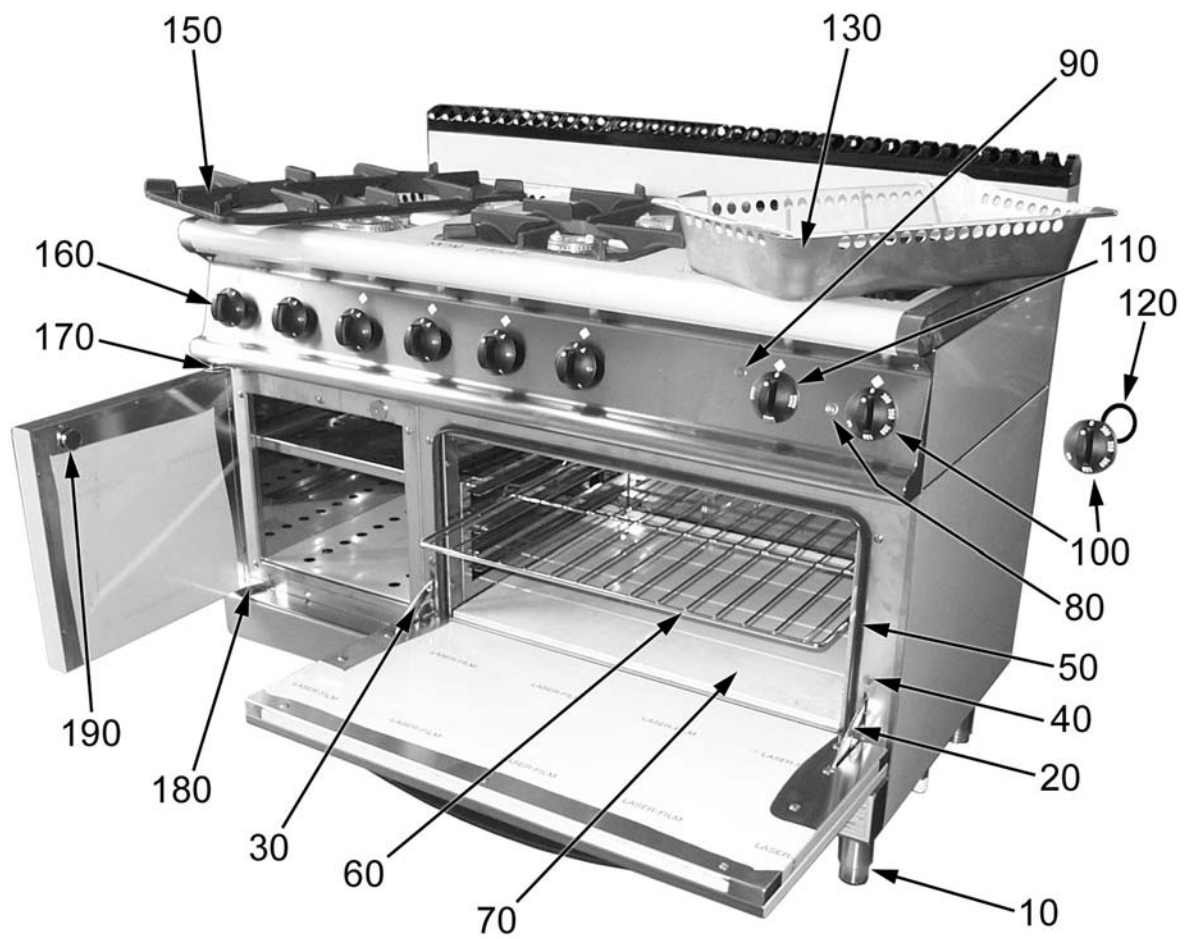

Parti di ricambio

ID	Tipo	Descrizione	Codici del produttore
Module: Parti esterne			
10		Piedino	2519500
20	74G	Cerniera dx	A035910
30	74G	Cerniera sx	A035920
40	74G	Portarullini per cerniera	A035930
50	74G	Guarnizione	2510674
60	74G	Griglia cromata	2519480
70	74G	Suola forno gas	A001000
70	74E	Suola forno	2550350
80	74E	Gemma bianca	A039207
90	74E	Gemma verde	A038507
100	74E	Manopola	2599208
110	74E	Manopola	2599207
110	76GE	Manopola	2599210
110	4FX	Manopola grigia	2599250
120	74E	Guarnizione manopola	2519490
130		Bacinella	2541050
150		Griglia smaltata	A003400
160		Manopola	2599200
170	76G	Cerniera superiore porta	2541000
180	76G	Cerniera inferiore porta	2541010
190	76G	Magnete	A044490

72T=72/02TCG, 72=72/02CG, 74T=74/02TCG, 74=74/02CG, 74G=74/02CGG, 74E=74/02CGE, 76T=76/02TCG, 76=76/02CG, 76G=76/02CGG, 76E=76/02CGE, 76GE=76/02CGGE, 76EE=76/02CGEE, 76FL=76/02CGFL, 4FX=4FX

A=3/N/PE~400/230V 50Hz, H=3/PE~230V 50Hz, P=1/N/PE~220-240V 50Hz