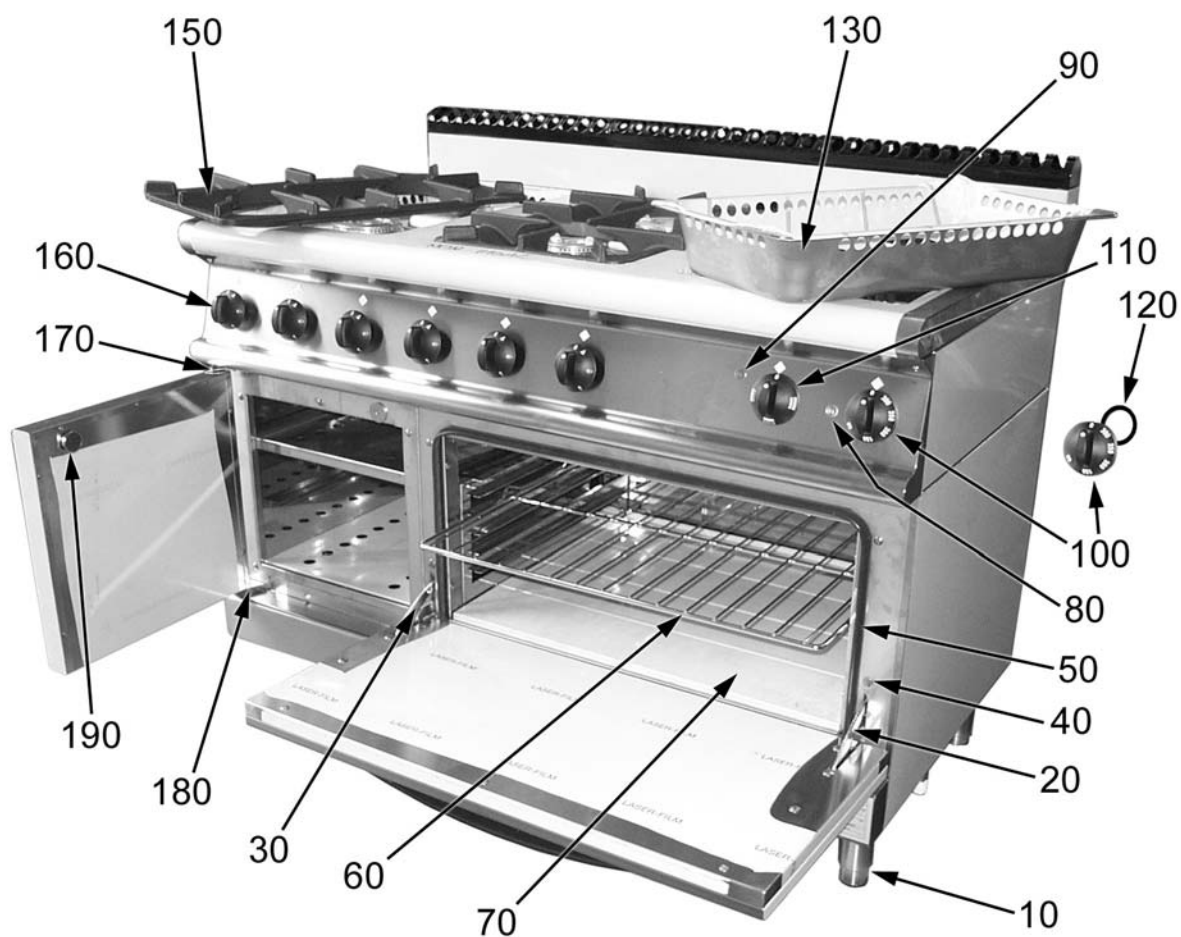

## Parti di ricambio

ID	Tipo	Descrizione	Codici del produttore
<b>Module: Parti esterne</b>			
10		Piedino	2519500
20	74G	Cerniera dx	A035910
30	74G	Cerniera sx	A035920
40	74G	Portarullini per cerniera	A035930
50	74G	Guarnizione	2510674
60	74G	Griglia cromata	2519480
70	74G	Suola forno gas	A001000
70	74E	Suola forno	2550350
80	74E	Gemma bianca	A039207
90	74E	Gemma verde	A038507
100	74E	Manopola	2599208
110	74E	Manopola	2599207
110	76GE	Manopola	2599210
110	4FX	Manopola grigia	2599250
120	74E	Guarnizione manopola	2519490
130		Bacinella	2541050
150		Griglia smaltata	A003400
160		Manopola	2599200
170	76G	Cerniera superiore porta	2541000
180	76G	Cerniera inferiore porta	2541010
190	76G	Magnete	A044490