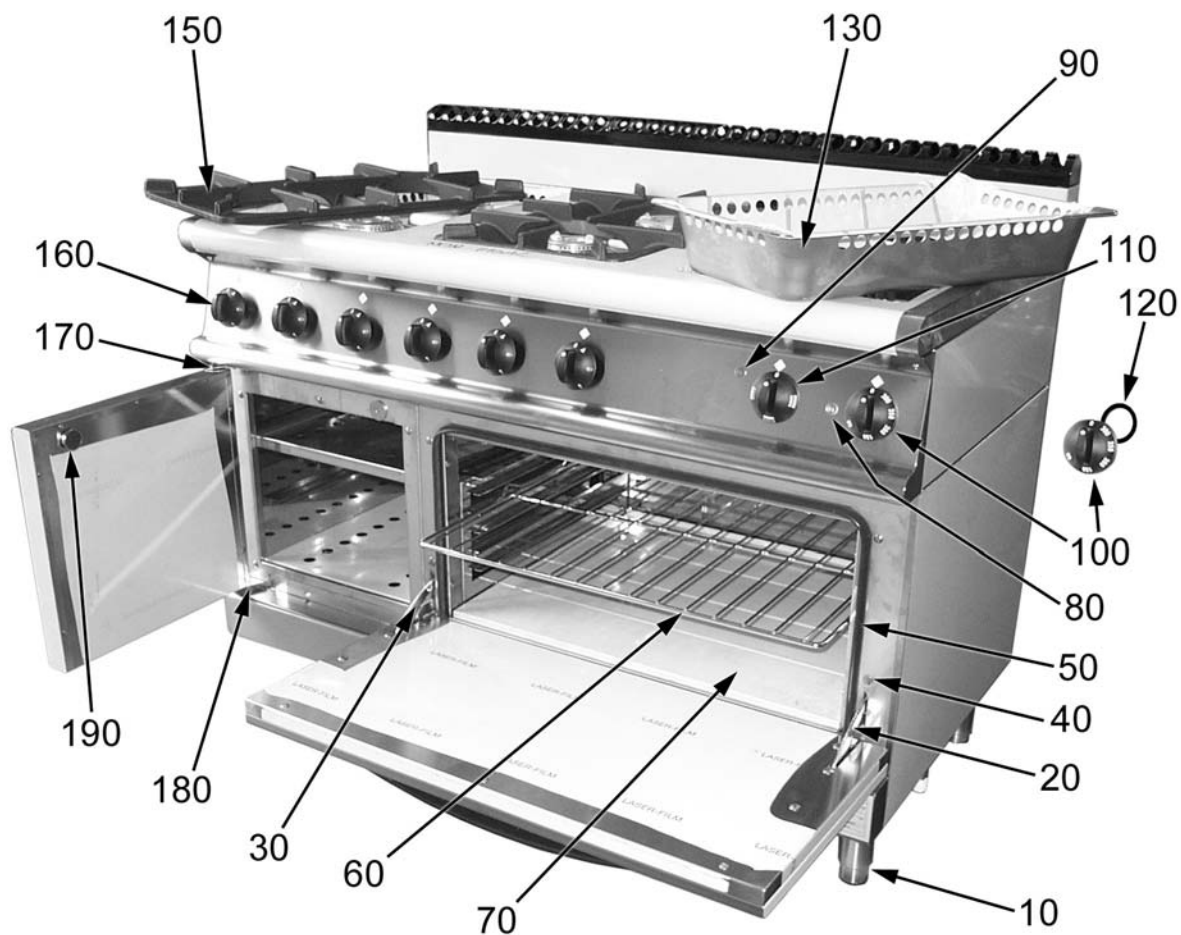

## Parti di ricambio

ID	Tipo	Descrizione	Codici del produttore
<b>Module: Parti esterne</b>			
10		Piedino	2519500
20	74G	Cerniera dx	A035910
30	74G	Cerniera sx	A035920
40	74G	Portarullini per cerniera	A035930
50	74G	Guarnizione	2510674
60	74G	Griglia cromata	2519480
70	74G	Suola forno gas	A001000
70	74E	Suola forno	2550350
80	74E	Gemma bianca	A039207
90	74E	Gemma verde	A038507
100	74E	Manopola	2599208
110	74E	Manopola	2599207
110	76GE	Manopola	2599210
110	4FX	Manopola grigia	2599250
120	74E	Guarnizione manopola	2519490
130		Bacinella	2541050
150		Griglia smaltata	A003400
160		Manopola	2599200
170	76G	Cerniera superiore porta	2541000
180	76G	Cerniera inferiore porta	2541010
190	76G	Magnete	A044490