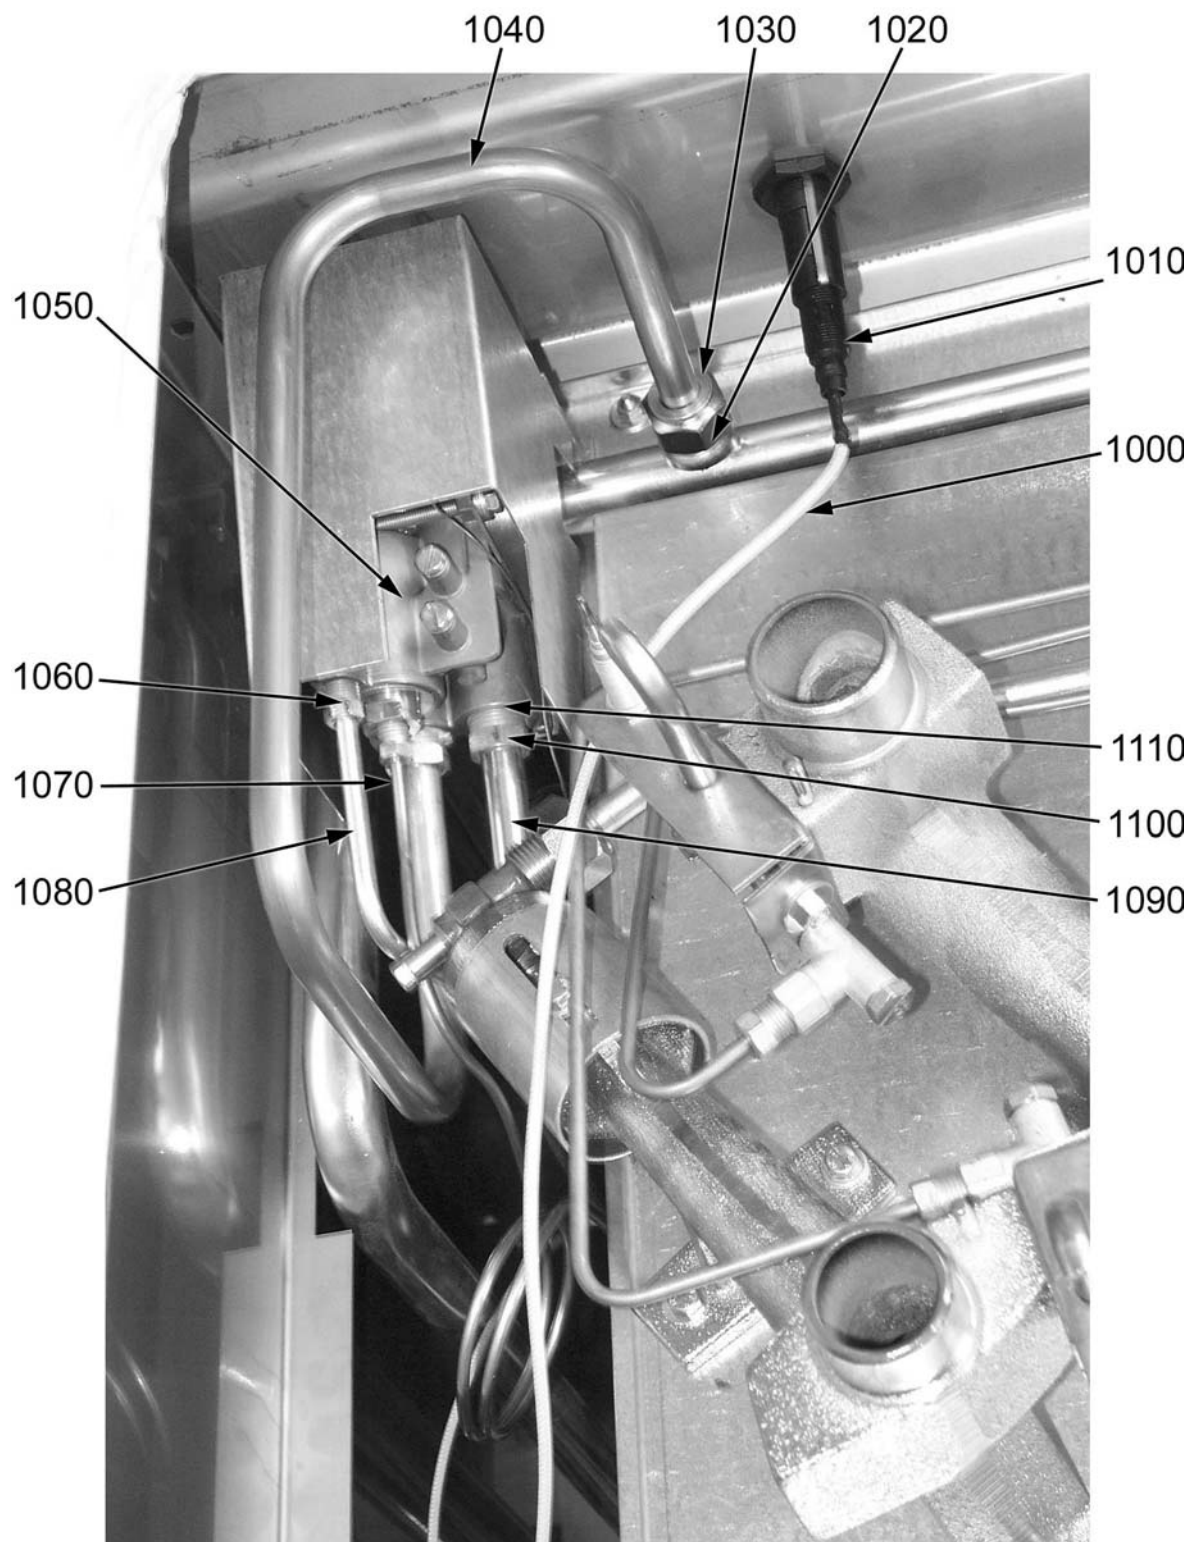

Parti di ricambio

ID	Tipo	Descrizione	Codici del produttore
Module: Parti esterne forni a gas			
950	76FL	Suola forno	2510801
960	76FL	Griglia	2510800
970	76FL	Guarnizione	2510674
980	74G,76G,76GE,76FL	Manopola del forno	2599202
980	4FX	Manopola grigia per forno	2599252

72T=72/02TCG, 72=72/02CG, 74T=74/02TCG, 74=74/02CG, 74G=74/02CGG, 74E=74/02CGE, 76T=76/02TCG, 76=76/02CG, 76G=76/02CGG, 76E=76/02CGE, 76GE=76/02CGGE, 76EE=76/02CGEE, 76FL=76/02CGFL, 4FX=4FX

A=3/N/PE~400/230V 50Hz, H=3/PE~230V 50Hz, P=1/N/PE~220-240V 50Hz