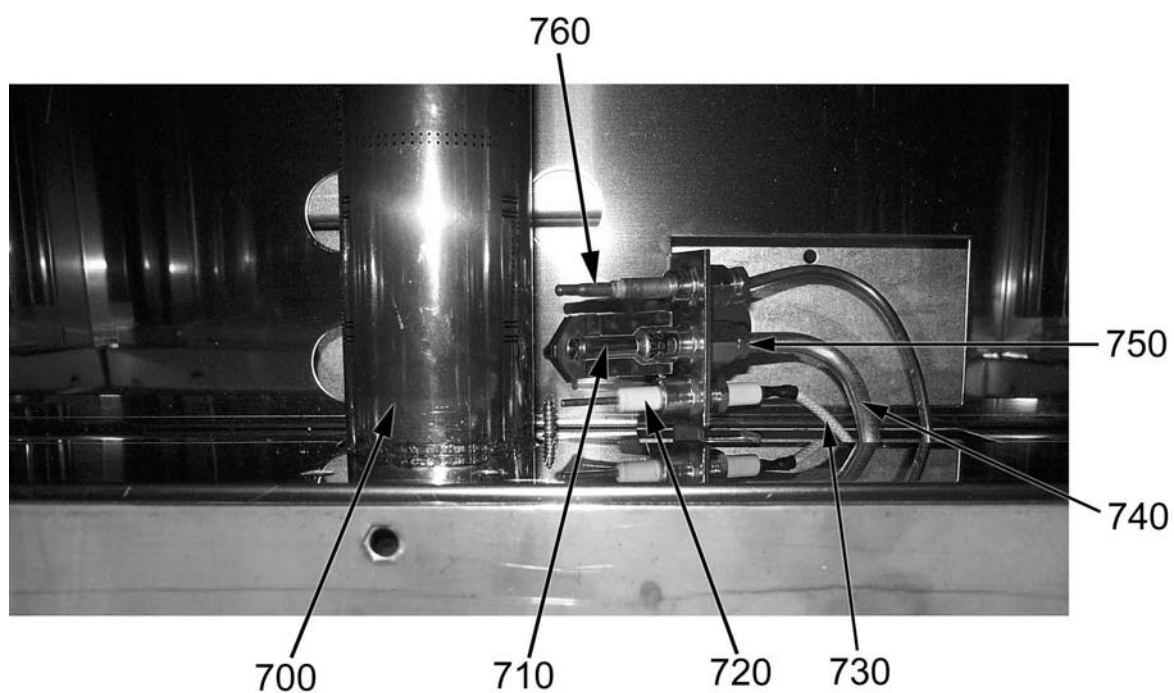

Parti di ricambio

ID	Tipo	Descrizione	Codici del produttore
Module: Bruciatore del forno			
700	74G,76G,76GE	Bruciatore del forno	2519400
710	74G,76G,76GE	Pilota	A013220
720	74G,76G,76GE	Candela di accensione	A013302
730	74G,76G,76GE	Cavo	A041410
740	74G,76G,76GE	Conduttura	2514532
750	74G,76G,76GE	Ugello 27·2	A013230
750	74G,76G,76GE	Ugello 16·2	A013240
760	74G,76G,76GE	Termocoppia	A011800
770	74G,76G,76GE	Kit ugelli IT forno	2591605
	74G,76G,76GE	Ugello L 145	
	74G,76G,76GE	Ugello L 210	
	74G,76G,76GE	Ugello L 220	
	74G,76G,76GE	Regolatore d'aria	
770	74G,76G,76GE	Kit ugelli DE forno	2591606
	74G,76G,76GE	Ugello L 125	
	74G,76G,76GE	Ugello L 210	
	74G,76G,76GE	Ugello L 220	
	74G,76G,76GE	Ugello L 240	
	74G,76G,76GE	Regolatore d'aria	
770	74G,76G,76GE	Kit ugelli H forno	2591595
	74G,76G,76GE	Ugello L 145	
	74G,76G,76GE	Ugello L 200	
	74G,76G,76GE	Ugello L 230	
	74G,76G,76GE	Ugello L 38	
	74G,76G,76GE	Regolatore d'aria	
780	74G,76G,76GE	Controdado	A010820
790	74G,76G,76GE	Raccordo	A014708
800	74G,76G,76GE	Bicono	A016300
810	74G,76G,76GE	Dado di fissaggio del bicono	A016200
820	74G,76G,76GE	Conduttura	2514531

72T=72/02TCG, 72=72/02CG, 74T=74/02TCG, 74=74/02CG, 74G=74/02CGG, 74E=74/02CGE, 76T=76/02TCG, 76=76/02CG, 76G=76/02CGG, 76E=76/02CGE, 76GE=76/02CGGE, 76EE=76/02CGEE, 76FL=76/02CGFL, 4FX=4FX

A=3/N/PE~400/230V 50Hz, H=3/PE~230V 50Hz, P=1/N/PE~220-240V 50Hz