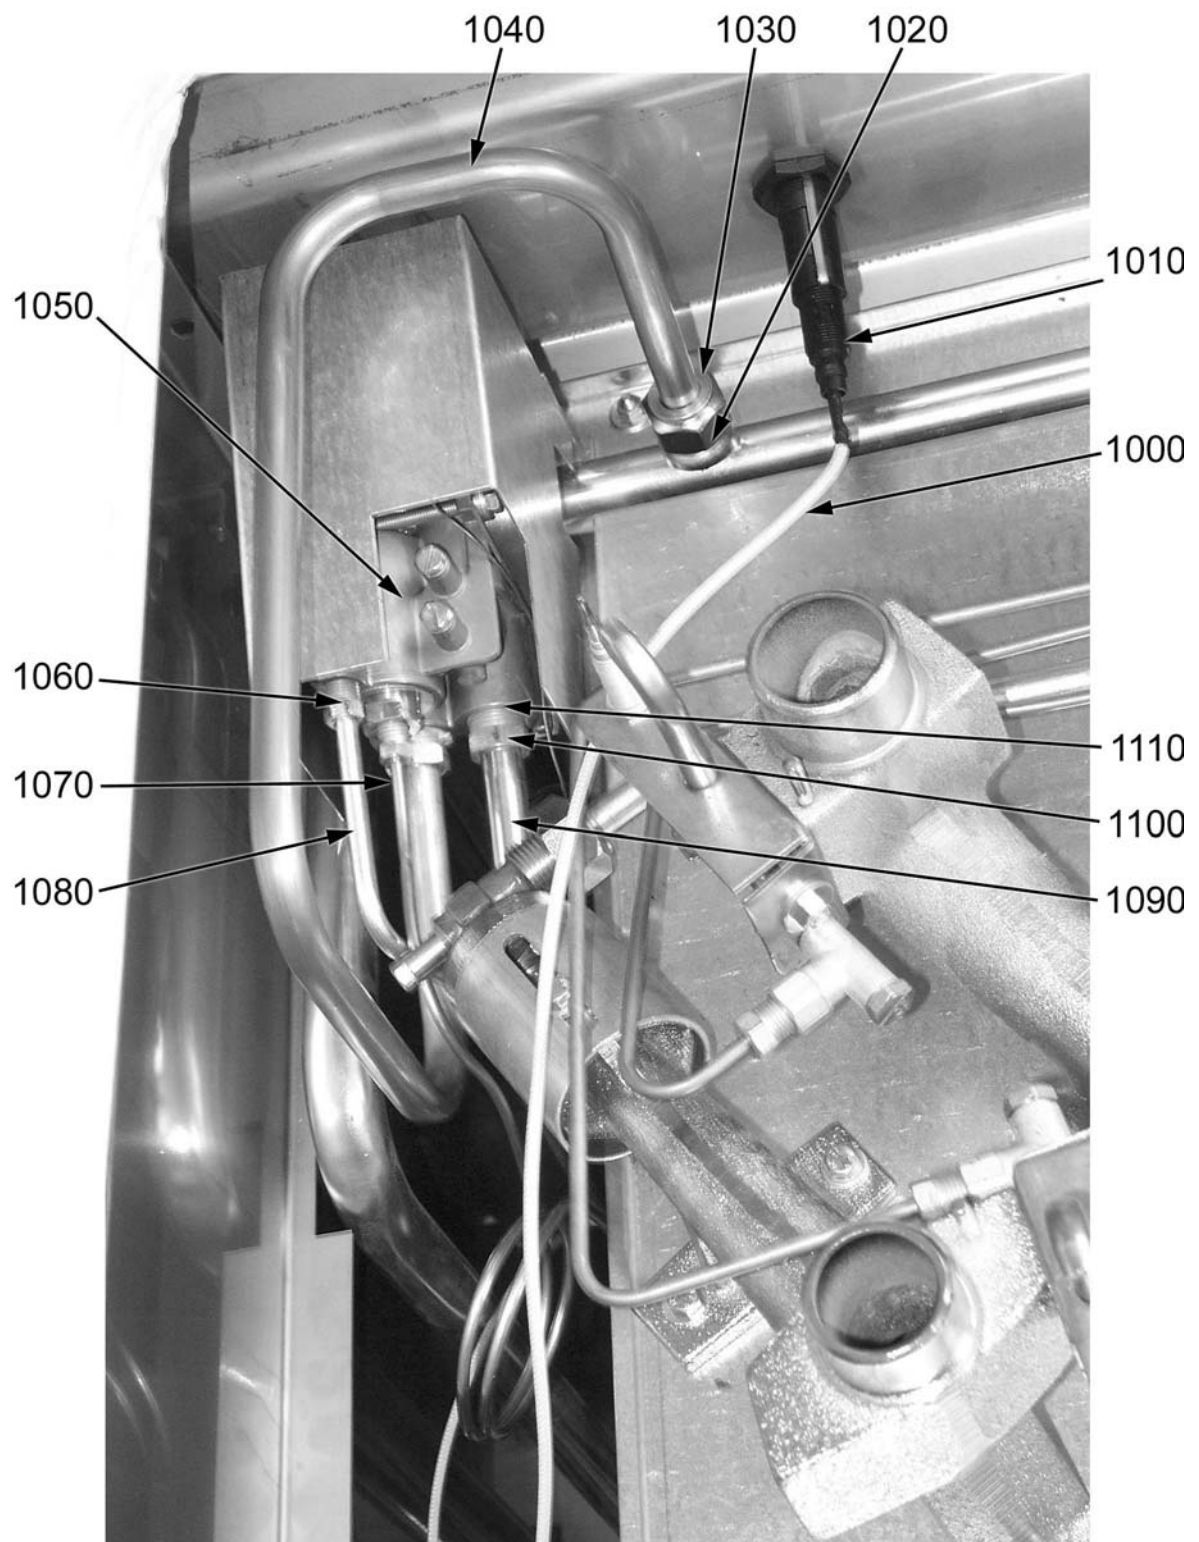

Parti di ricambio

ID	Tipo	Descrizione	Codici del produttore
Module: Parti esterne forni a gas			
950	76FL	Suola forno	2510801
960	76FL	Griglia	2510800
970	76FL	Guarnizione	2510674
980	74G,76G,76GE,76FL	Manopola del forno	2599202
980	4FX	Manopola grigia per forno	2599252

72T=72/02TCG, 72=72/02CG, 74T=74/02TCG, 74=74/02CG, 74G=74/02CGG, 74E=74/02CGE, 76T=76/02TCG, 76=76/02CG, 76G=76/02CGG, 76E=76/02CGE, 76GE=76/02CGGE, 76EE=76/02CGEE, 76FL=76/02CGFL, 4FX=4FX

A=3/N/PE~400/230V 50Hz, H=3/PE~230V 50Hz, P=1/N/PE~220-240V 50Hz