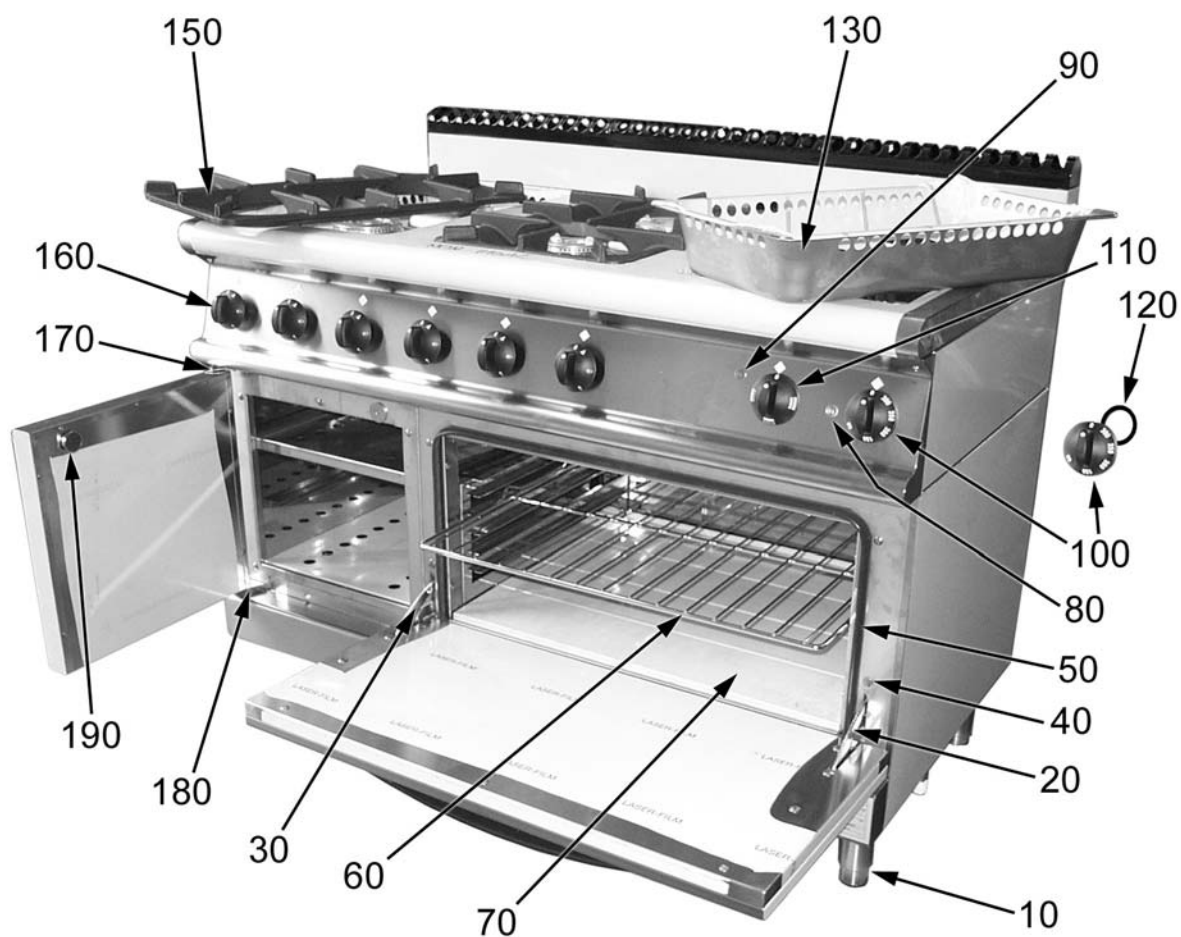

Parti di ricambio

ID	Tipo	Descrizione	Codici del produttore
Module: Parti esterne			
10		Piedino	2519500
20	74G	Cerniera dx	A035910
30	74G	Cerniera sx	A035920
40	74G	Portarullini per cerniera	A035930
50	74G	Guarnizione	2510674
60	74G	Griglia cromata	2519480
70	74G	Suola forno gas	A001000
70	74E	Suola forno	2550350
80	74E	Gemma bianca	A039207
90	74E	Gemma verde	A038507
100	74E	Manopola	2599208
110	74E	Manopola	2599207
110	76GE	Manopola	2599210
110	4FX	Manopola grigia	2599250
120	74E	Guarnizione manopola	2519490
130		Bacinella	2541050
150		Griglia smaltata	A003400
160		Manopola	2599200
170	76G	Cerniera superiore porta	2541000
180	76G	Cerniera inferiore porta	2541010
190	76G	Magnete	A044490

72T=72/02TCG, 72=72/02CG, 74T=74/02TCG, 74=74/02CG, 74G=74/02CGG, 74E=74/02CGE, 76T=76/02TCG, 76=76/02CG, 76G=76/02CGG, 76E=76/02CGE, 76GE=76/02CGGE, 76EE=76/02CGEE, 76FL=76/02CGFL, 4FX=4FX

A=3/N/PE~400/230V 50Hz, H=3/PE~230V 50Hz, P=1/N/PE~220-240V 50Hz