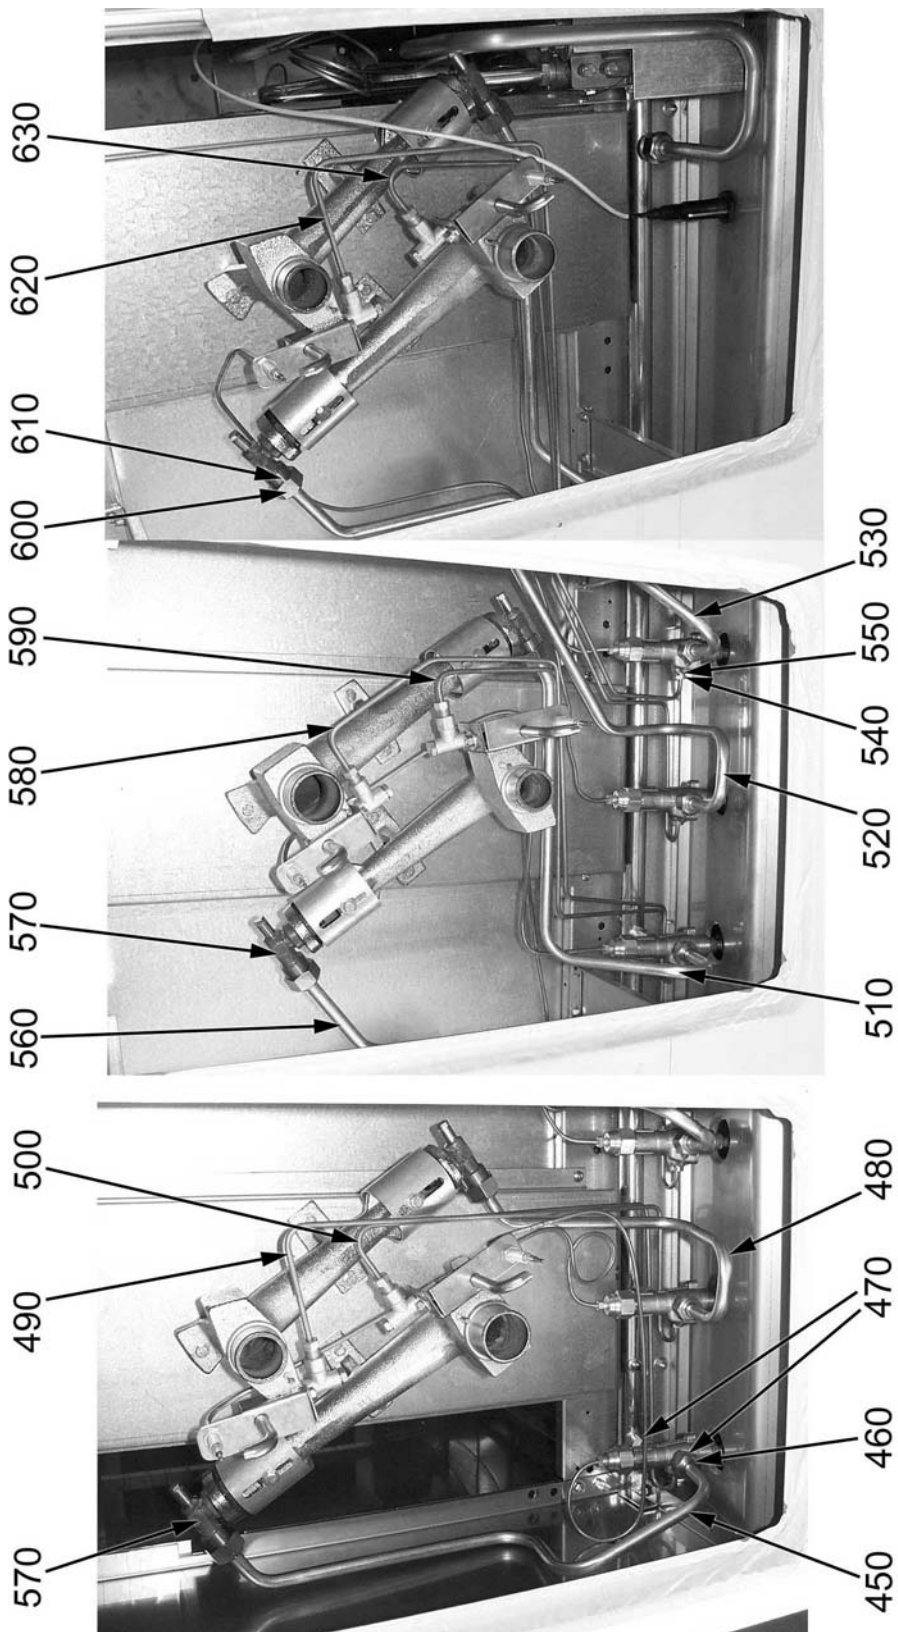

Parti di ricambio

ID	Tipo	Descrizione	Codici del produttore
Module: Conduiture			
450		Conduittura	2514500
460		Bicono	A011480
470		Dado	A011485
480		Conduittura	2514503
490		Conduittura	2514518
500		Conduittura	2514515
510	74,74T,74G,74E,76,76T,76G,76GE,76E,76EE,76FL	Conduittura	2514510
520	76,76T,76G,76GE,76E,76EE,76FL	Conduittura	2514502
530	76,76T,76G,76GE,76E,76EE,76FL	Conduittura	2514505
540		Bicono	A016120
550		Dado	A016110
560	74,74T,74G,74E,76,76T,76G,76GE,76E,76EE,76FL	Conduittura	2514507
570		Raccordo	A014708
580	74,74T,74G,74E,76,76T,76G,76GE,76E,76EE,76FL	Conduittura	2514525
590	74,74T,74G,74E,76,76T,76G,76GE,76E,76EE,76FL	Conduittura	2514522
600		Dado	A011475
610		Bicono	A011470
620	76,76T,76G,76GE,76E,76EE,76FL	Conduittura	2514520
630	76,76T,76G,76GE,76E,76EE,76FL	Conduittura	2514517

72T=72/02TCG, 72=72/02CG, 74T=74/02TCG, 74=74/02CG, 74G=74/02CGG, 74E=74/02CGE, 76T=76/02TCG, 76=76/02CG, 76G=76/02CGG, 76E=76/02CGE, 76GE=76/02CGGE, 76EE=76/02CGEE, 76FL=76/02CGFL, 4FX=4FX

A=3/N/PE~400/230V 50Hz, H=3/PE~230V 50Hz, P=1/N/PE~220-240V 50Hz