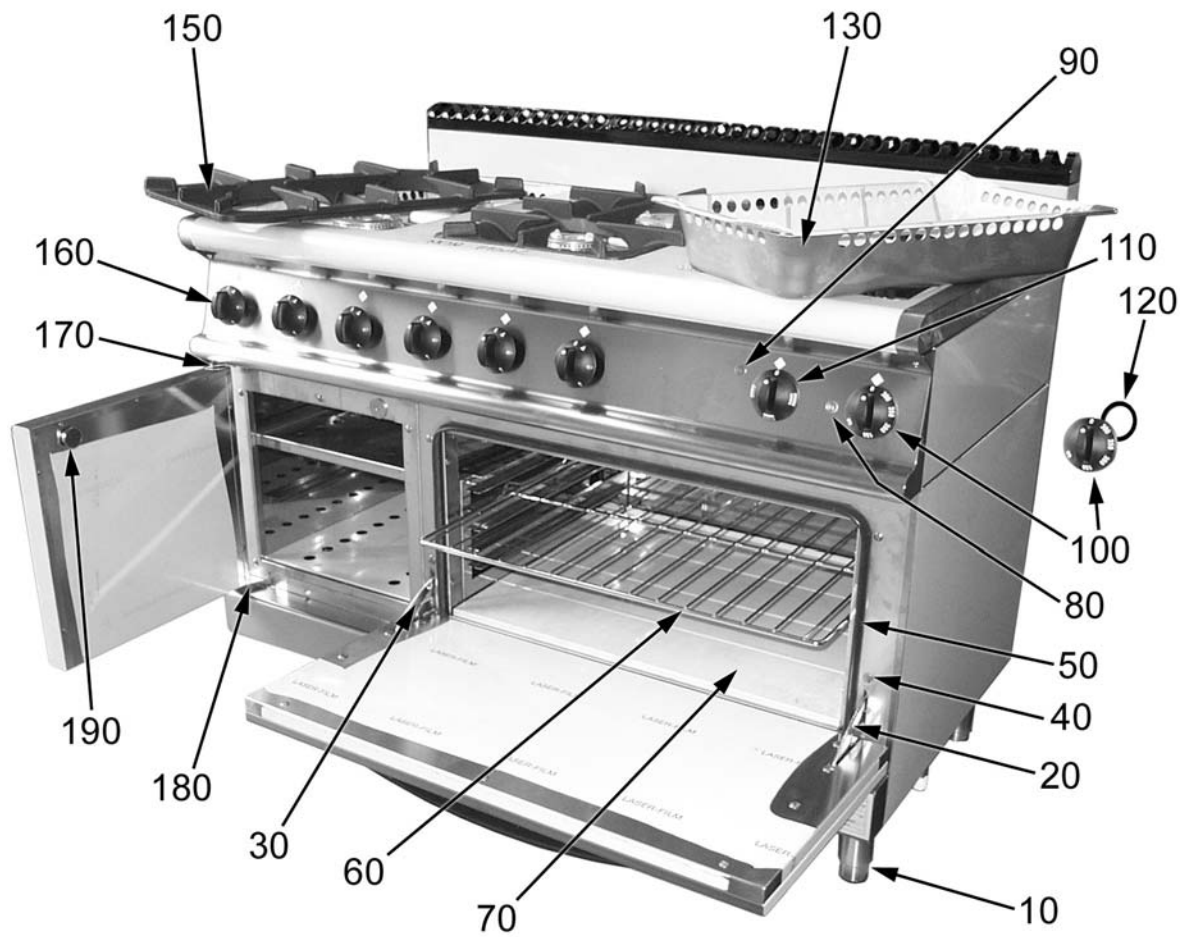

Parti di ricambio

ID	Tipo	Descrizione	Codici del produttore
Module: Parti esterne			
10		Piedino	2519500
20	74G	Cerniera dx	A035910
30	74G	Cerniera sx	A035920
40	74G	Portarullini per cerniera	A035930
50	74G	Guarnizione	2510674
60	74G	Griglia cromata	2519480
70	74G	Suola forno gas	A001000
70	74E	Suola forno	2550350
80	74E	Gemma bianca	A039207
90	74E	Gemma verde	A038507
100	74E	Manopola	2599208
110	74E	Manopola	2599207
110	76GE	Manopola	2599210
110	4FX	Manopola grigia	2599250
120	74E	Guarnizione manopola	2519490
130		Bacinella	2541050
150		Griglia smaltata	A003400
160		Manopola	2599200
170	76G	Cerniera superiore porta	2541000
180	76G	Cerniera inferiore porta	2541010
190	76G	Magnete	A044490

72T=72/02TCG, 72=72/02CG, 74T=74/02TCG, 74=74/02CG, 74G=74/02CGG, 74E=74/02CGE, 76T=76/02TCG, 76=76/02CG, 76G=76/02CGG, 76E=76/02CGE, 76GE=76/02CGGE, 76EE=76/02CGEE, 76FL=76/02CGFL, 4FX=4FX

A=3/N/PE~400/230V 50Hz, H=3/PE~230V 50Hz, P=1/N/PE~220-240V 50Hz