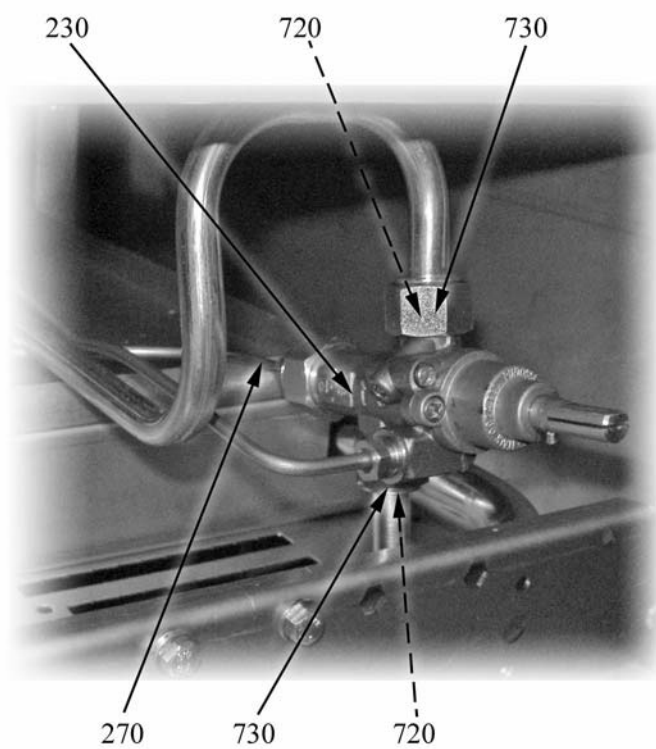

Parti di ricambio

ID	Tipo	Descrizione	Codici
Module:Rubinetto			
230		Rubinetto	6A011490
270		Termocoppia	6A011905
720		Bicono	6A011480
730		Dado	6A011485

45G=110/45CG, 45TG=110/45TCG, 90G=110/90CG, 90TG=110/90TCG, 135G=110/135CG, 135TG=110/135TCG, 90GG=110/90CGG, 90GE=110/90CGE, 135GG=110/135CGG, 135GGE=110/135CGGE, 135GE=110/135CGE, 135GEE=110/135CGEE, 45G1P=110/45CG1P, 45TG1P=110/45TCG1P, 90G1P=110/90CG1P, 90TG1P=110/90TCG1P, 135G2P=110/135CG2P, 135TG2P=110/135TCG2P, 90GG1P=110/90CGG1P, 90GE1P=110/90CGE1P, 135GG2P=110/135CGG2P, 135GGE2P=110/135CGGE2P, 135GE2P=110/135CGE2P, 135GEE2P=110/135CGEE2P, 45GP=110/45CGP, 45TGP=110/45TCGP, 90GP=110/90CGP, 90TGP=110/90TCGP, 135GP=110/135CGP, 135TGP=110/135TCGP, 90GGP=110/90CGGP, 90GEP=110/90CGEP, 135GGP=110/135CGGP, 135GGEP=110/135CGGEP, 135GEP=110/135CGEP, 135GEEP=110/135CGEEP

A=3/N/PE~400/230V 50Hz, H=3/PE~230V 50Hz, P=1/N/PE~220-240V 50Hz