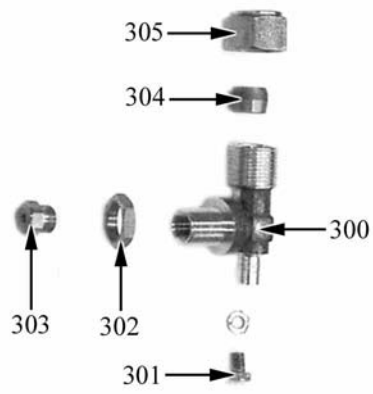

Parti di ricambio