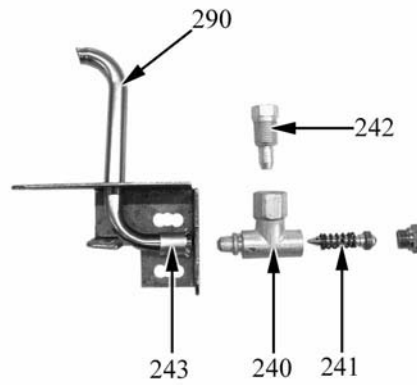

Parti di ricambio

ID	Tipo	Descrizione	Codici
Module: Pilota fuochi aperti			
240		Pilota	2510359
241		Ugello 45	6A013116
241		Ugello 20	6A013101
241		Ugello 35	6A013103
242		Raccordo bicono	6A011608
243		Regolatore d'aria	6A013104
290		Tubo portafiamma	2518999

45G=110/45CG, 45TG=110/45TCG, 90G=110/90CG, 90TG=110/90TCG, 135G=110/135CG, 135TG=110/135TCG, 90GG=110/90CGG, 90GE=110/90CGE, 135GG=110/135CGG, 135GGE=110/135CGGE, 135GE=110/135CGE, 135GEE=110/135CGEE, 45G1P=110/45CG1P, 45TG1P=110/45TCG1P, 90G1P=110/90CG1P, 90TG1P=110/90TCG1P, 135G2P=110/135CG2P, 135TG2P=110/135TCG2P, 90GG1P=110/90CGG1P, 90GE1P=110/90CGE1P, 135GG2P=110/135CGG2P, 135GGE2P=110/135CGGE2P, 135GE2P=110/135CGE2P, 135GEE2P=110/135CGEE2P, 45GP=110/45CGP, 45TGP=110/45TCGP, 90GP=110/90CGP, 90TGP=110/90TCGP, 135GP=110/135CGP, 135TGP=110/135TCGP, 90GGP=110/90CGGP, 90GEP=110/90CGEP, 135GGP=110/135CGGP, 135GGEP=110/135CGGEP, 135GEP=110/135CGEP, 135GEPP=110/135CGEPP

A=3/N/PE~400/230V 50Hz, H=3/PE~230V 50Hz, P=1/N/PE~220-240V 50Hz