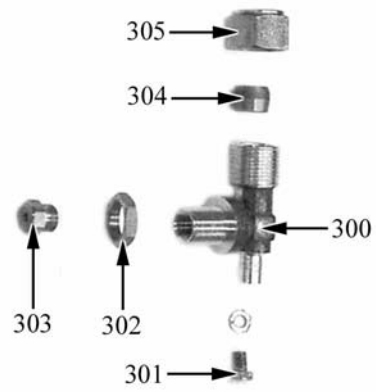

Parti di ricambio

ID	Tipo	Descrizione	Codici
Module: Bruciatori e condutture fuochi aperti Tipo "E" 7 kW-"E" 10 kW			
240		Pilota	2510359
280		Venturi bruciatore "E" 7-10 kW	2510349
290		Tubo portafiamma	2518999
300		Raccordo	6A014708
310		Regolatore d'aria	2519002
230		Rubinetto	6A011490
270		Termocoppia	6A011905
330		Conduttura d. 4 destra o centrale	2516041
390		Vite	2510610
400		Conduttura d. 10 destra o centrale	2516035
250		Conduttura d. 4 sinistra	2516042
260		Conduttura d. 10 sinistra	2516036

45G=110/45CG, 45TG=110/45TCG, 90G=110/90CG, 90TG=110/90TCG, 135G=110/135CG, 135TG=110/135TCG, 90GG=110/90CGG, 90GE=110/90CGE, 135GG=110/135CGG, 135GGE=110/135CGGE, 135GE=110/135CGE, 135GEE=110/135CGEE, 45G1P=110/45CG1P, 45TG1P=110/45TCG1P, 90G1P=110/90CG1P, 90TG1P=110/90TCG1P, 135G2P=110/135CG2P, 135TG2P=110/135TCG2P, 90GG1P=110/90CGG1P, 90GE1P=110/90CGE1P, 135GG2P=110/135CGG2P, 135GGE2P=110/135CGGE2P, 135GE2P=110/135CGE2P, 135GEE2P=110/135CGEE2P, 45GP=110/45CGP, 45TGP=110/45TCGP, 90GP=110/90CGP, 90TGP=110/90TCGP, 135GP=110/135CGP, 135TGP=110/135TCGP, 90GGP=110/90CGGP, 90GEP=110/90CGEP, 135GGP=110/135CGGP, 135GGEP=110/135CGGEP, 135GEP=110/135CGEP, 135GEPP=110/135CGEPP

A=3/N/PE~400/230V 50Hz, H=3/PE~230V 50Hz, P=1/N/PE~220-240V 50Hz