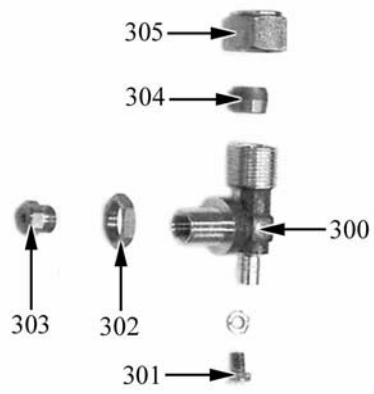

Parti di ricambio