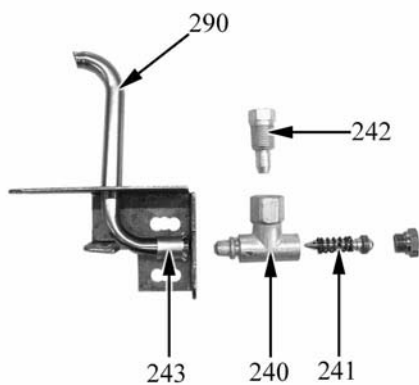

Parti di ricambio

ID	Tipo	Descrizione	Codici
Module: Pilota fuochi aperti			
240		Pilota	2510359
241		Ugello 45	6A013116
241		Ugello 20	6A013101
241		Ugello 35	6A013103
242		Raccordo bicono	6A011608
243		Regolatore d'aria	6A013104
290		Tubo portafiamma	2518999

45G=110/45CG, 45TG=110/45TCG, 90G=110/90CG, 90TG=110/90TCG, 135G=110/135CG, 135TG=110/135TCG, 90GG=110/90CGG, 90GE=110/90CGE, 135GG=110/135CGG, 135GGE=110/135CGGE, 135GE=110/135CGE, 135GEE=110/135CGEE, 45G1P=110/45CG1P, 45TG1P=110/45TCG1P, 90G1P=110/90CG1P, 90TG1P=110/90TCG1P, 135G2P=110/135CG2P, 135TG2P=110/135TCG2P, 90GG1P=110/90CGG1P, 90GE1P=110/90CGE1P, 135GG2P=110/135CGG2P, 135GGE2P=110/135CGGE2P, 135GE2P=110/135CGE2P, 135GEE2P=110/135CGEE2P, 45GP=110/45CGP, 45TGP=110/45TCGP, 90GP=110/90CGP, 90TGP=110/90TCGP, 135GP=110/135CGP, 135TGP=110/135TCGP, 90GGP=110/90CGGP, 90GEP=110/90CGEP, 135GGP=110/135CGGP, 135GGEP=110/135CGGEP, 135GEP=110/135CGEP, 135GEPP=110/135CGEPP

A=3/N/PE~400/230V 50Hz, H=3/PE~230V 50Hz, P=1/N/PE~220-240V 50Hz