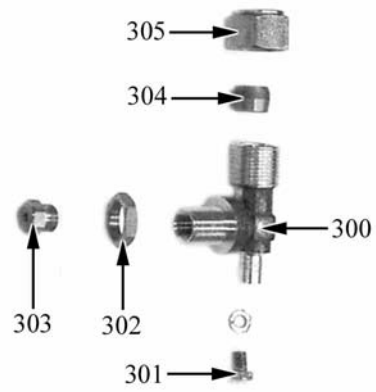

Parti di ricambio

ID	Tipo	Descrizione	Codici
Module: Bruciatori e condutture fuochi aperti Tipo "E" 7 kW-"E" 10 kW			
240		Pilota	2510359
280		Venturi bruciatore "E" 7-10 kW	2510349
290		Tubo portafiamma	2518999
300		Raccordo	6A014708
310		Regolatore d'aria	2519002
230		Rubinetto	6A011490
270		Termocoppia	6A011905
330		Conduttura d. 4 destra o centrale	2516041
390		Vite	2510610
400		Conduttura d. 10 destra o centrale	2516035
250		Conduttura d. 4 sinistra	2516042
260		Conduttura d. 10 sinistra	2516036

45G=110/45CG, 45TG=110/45TCG, 90G=110/90CG, 90TG=110/90TCG, 135G=110/135CG, 135TG=110/135TCG, 90GG=110/90CGG, 90GE=110/90CGE, 135GG=110/135CGG, 135GGE=110/135CGGE, 135GE=110/135CGE, 135GEE=110/135CGEE, 45G1P=110/45CG1P, 45TG1P=110/45TCG1P, 90G1P=110/90CG1P, 90TG1P=110/90TCG1P, 135G2P=110/135CG2P, 135TG2P=110/135TCG2P, 90GG1P=110/90CGG1P, 90GE1P=110/90CGE1P, 135GG2P=110/135CGG2P, 135GGE2P=110/135CGGE2P, 135GE2P=110/135CGE2P, 135GEE2P=110/135CGEE2P, 45GP=110/45CGP, 45TGP=110/45TCGP, 90GP=110/90CGP, 90TGP=110/90TCGP, 135GP=110/135CGP, 135TGP=110/135TCGP, 90GGP=110/90CGGP, 90GEP=110/90CGEP, 135GGP=110/135CGGP, 135GGEP=110/135CGGEP, 135GEP=110/135CGEP, 135GEPP=110/135CGEEP

A=3/N/PE~400/230V 50Hz, H=3/PE~230V 50Hz, P=1/N/PE~220-240V 50Hz