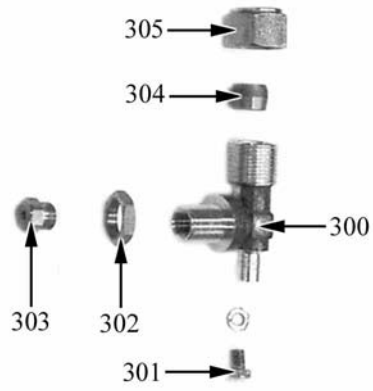

Parti di ricambio