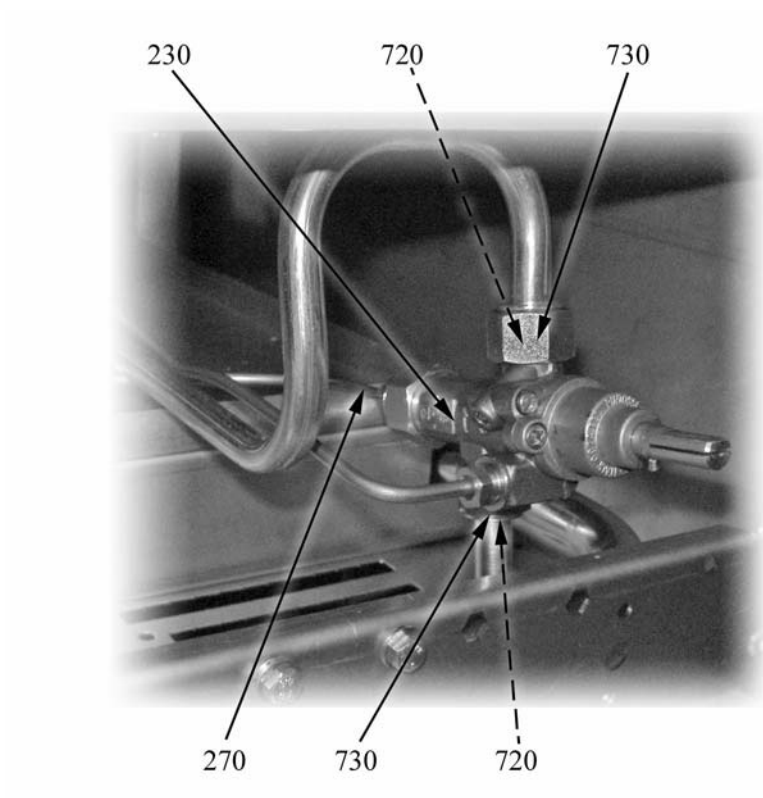

Parti di ricambio

ID	Tipo	Descrizione	Codici
Module:Rubinetto			
230		Rubinetto	6A011490
270		Termocoppia	6A011905
720		Bicono	6A011480
730		Dado	6A011485

45G=110/45CG, 45TG=110/45TCG, 90G=110/90CG, 90TG=110/90TCG, 135G=110/135CG, 135TG=110/135TCG, 90GG=110/90CGG, 90GE=110/90CGE, 135GG=110/135CGG, 135GGE=110/135CGGE, 135GE=110/135CGE, 135GEE=110/135CGEE, 45G1P=110/45CG1P, 45TG1P=110/45TCG1P, 90G1P=110/90CG1P, 90TG1P=110/90TCG1P, 135G2P=110/135CG2P, 135TG2P=110/135TCG2P, 90GG1P=110/90CGG1P, 90GE1P=110/90CGE1P, 135GG2P=110/135CGG2P, 135GGE2P=110/135CGGE2P, 135GE2P=110/135CGE2P, 135GEE2P=110/135CGEE2P, 45GP=110/45CGP, 45TGP=110/45TCGP, 90GP=110/90CGP, 90TGP=110/90TCGP, 135GP=110/135CGP, 135TGP=110/135TCGP, 90GGP=110/90CGGP, 90GEP=110/90CGEP, 135GGP=110/135CGGP, 135GGEP=110/135CGGEP, 135GEP=110/135CGEP, 135GEEP=110/135CGEEP

A=3/N/PE~400/230V 50Hz, H=3/PE~230V 50Hz, P=1/N/PE~220-240V 50Hz