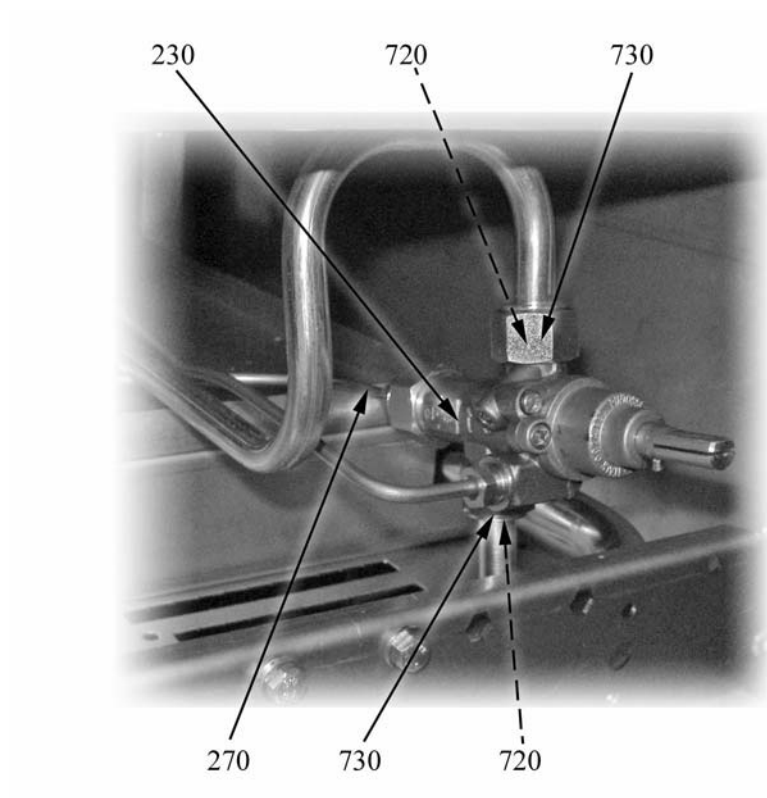

Parti di ricambio

ID	Tipo	Descrizione	Codici
Module:Rubinetto			
230		Rubinetto	6A011490
270		Termocoppia	6A011905
720		Bicono	6A011480
730		Dado	6A011485

45G=110/45CG, 45TG=110/45TCG, 90G=110/90CG, 90TG=110/90TCG, 135G=110/135CG, 135TG=110/135TCG, 90GG=110/90CGG, 90GE=110/90CGE, 135GG=110/135CGG, 135GGE=110/135CGGE, 135GE=110/135CGE, 135GEE=110/135CGEE, 45G1P=110/45CG1P, 45TG1P=110/45TCG1P, 90G1P=110/90CG1P, 90TG1P=110/90TCG1P, 135G2P=110/135CG2P, 135TG2P=110/135TCG2P, 90GG1P=110/90CGG1P, 90GE1P=110/90CGE1P, 135GG2P=110/135CGG2P, 135GGE2P=110/135CGGE2P, 135GE2P=110/135CGE2P, 135GEE2P=110/135CGEE2P, 45GP=110/45CGP, 45TGP=110/45TCGP, 90GP=110/90CGP, 90TGP=110/90TCGP, 135GP=110/135CGP, 135TGP=110/135TCGP, 90GGP=110/90CGGP, 90GEP=110/90CGEP, 135GGP=110/135CGGP, 135GGEP=110/135CGGEP, 135GEP=110/135CGEP, 135GEEP=110/135CGEEP

A=3/N/PE~400/230V 50Hz, H=3/PE~230V 50Hz, P=1/N/PE~220-240V 50Hz