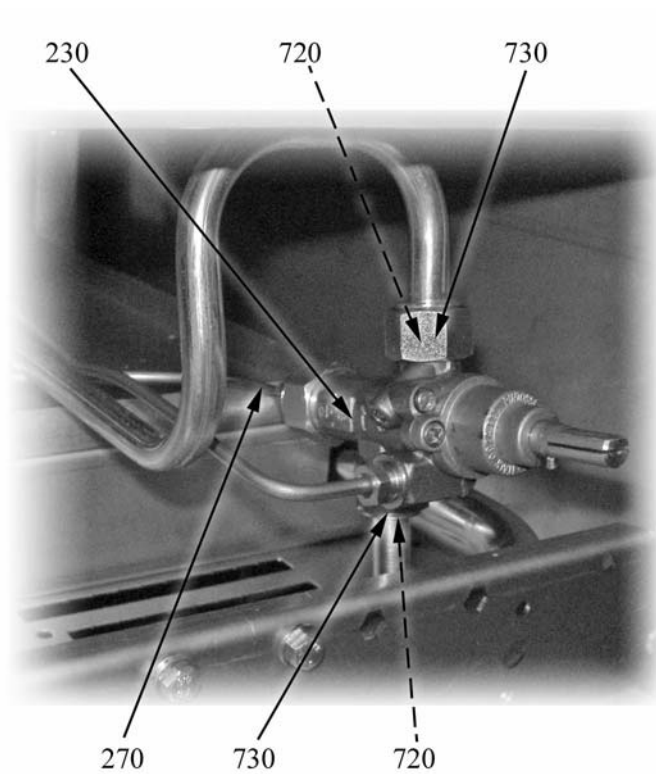

Parti di ricambio

ID	Tipo	Descrizione	Codici
Module:Rubinetto			
230		Rubinetto	6A011490
270		Termocoppia	6A011905
720		Bicono	6A011480
730		Dado	6A011485

45G=110/45CG, 45TG=110/45TCG, 90G=110/90CG, 90TG=110/90TCG, 135G=110/135CG, 135TG=110/135TCG, 90GG=110/90CGG, 90GE=110/90CGE, 135GG=110/135CGG, 135GGE=110/135CGGE, 135GE=110/135CGE, 135GEE=110/135CGEE, 45G1P=110/45CG1P, 45TG1P=110/45TCG1P, 90G1P=110/90CG1P, 90TG1P=110/90TCG1P, 135G2P=110/135CG2P, 135TG2P=110/135TCG2P, 90GG1P=110/90CGG1P, 90GE1P=110/90CGE1P, 135GG2P=110/135CGG2P, 135GGE2P=110/135CGGE2P, 135GE2P=110/135CGE2P, 135GEE2P=110/135CGEE2P, 45GP=110/45CGP, 45TGP=110/45TCGP, 90GP=110/90CGP, 90TGP=110/90TCGP, 135GP=110/135CGP, 135TGP=110/135TCGP, 90GGP=110/90CGGP, 90GEP=110/90CGEP, 135GGP=110/135CGGP, 135GGEP=110/135CGGEP, 135GEP=110/135CGEP, 135GEEP=110/135CGEEP

A=3/N/PE~400/230V 50Hz, H=3/PE~230V 50Hz, P=1/N/PE~220-240V 50Hz