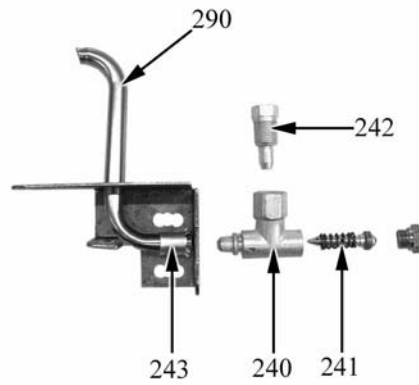

Parti di ricambio

ID	Tipo	Descrizione	Codici
Module: Pilota fuochi aperti			
240		Pilota	2510359
241		Ugello 45	6A013116
241		Ugello 20	6A013101
241		Ugello 35	6A013103
242		Raccordo bicono	6A011608
243		Regolatore d'aria	6A013104
290		Tubo portafiamma	2518999

45G=110/45CG, 45TG=110/45TCG, 90G=110/90CG, 90TG=110/90TCG, 135G=110/135CG, 135TG=110/135TCG, 90GG=110/90CGG, 90GE=110/90CGE, 135GG=110/135CGG, 135GGE=110/135CGGE, 135GE=110/135CGE, 135GEE=110/135CGEE, 45G1P=110/45CG1P, 45TG1P=110/45TCG1P, 90G1P=110/90CG1P, 90TG1P=110/90TCG1P, 135G2P=110/135CG2P, 135TG2P=110/135TCG2P, 90GG1P=110/90CGG1P, 90GE1P=110/90CGE1P, 135GG2P=110/135CGG2P, 135GGE2P=110/135CGGE2P, 135GE2P=110/135CGE2P, 135GEE2P=110/135CGEE2P, 45GP=110/45CGP, 45TGP=110/45TCGP, 90GP=110/90CGP, 90TGP=110/90TCGP, 135GP=110/135CGP, 135TGP=110/135TCGP, 90GGP=110/90CGGP, 90GEP=110/90CGEP, 135GGP=110/135CGGP, 135GGEP=110/135CGGEP, 135GEP=110/135CGEP, 135GEPP=110/135CGEPP

A=3/N/PE~400/230V 50Hz, H=3/PE~230V 50Hz, P=1/N/PE~220-240V 50Hz