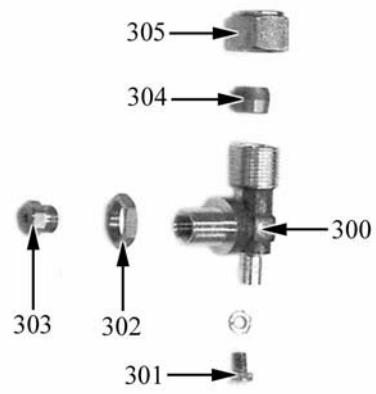

Parti di ricambio