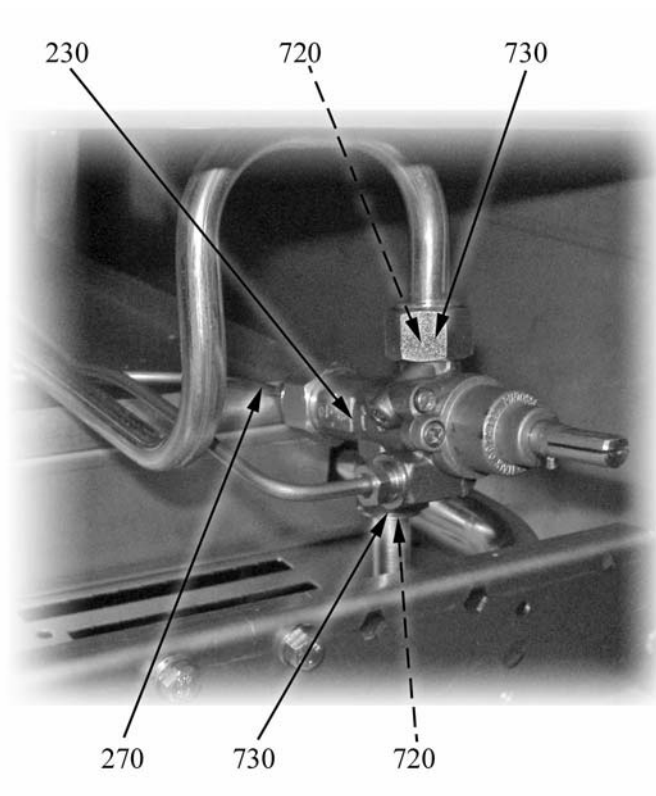

Parti di ricambio

ID	Tipo	Descrizione	Codici
Module:Rubinetto			
230		Rubinetto	6A011490
270		Termocoppia	6A011905
720		Bicono	6A011480
730		Dado	6A011485

45G=110/45CG, 45TG=110/45TCG, 90G=110/90CG, 90TG=110/90TCG, 135G=110/135CG, 135TG=110/135TCG, 90GG=110/90CGG, 90GE=110/90CGE, 135GG=110/135CGG, 135GGE=110/135CGGE, 135GE=110/135CGE, 135GEE=110/135CGEE, 45G1P=110/45CG1P, 45TG1P=110/45TCG1P, 90G1P=110/90CG1P, 90TG1P=110/90TCG1P, 135G2P=110/135CG2P, 135TG2P=110/135TCG2P, 90GG1P=110/90CGG1P, 90GE1P=110/90CGE1P, 135GG2P=110/135CGG2P, 135GGE2P=110/135CGGE2P, 135GE2P=110/135CGE2P, 135GEE2P=110/135CGEE2P, 45GP=110/45CGP, 45TGP=110/45TCGP, 90GP=110/90CGP, 90TGP=110/90TCGP, 135GP=110/135CGP, 135TGP=110/135TCGP, 90GGP=110/90CGGP, 90GEP=110/90CGEP, 135GGP=110/135CGGP, 135GGEP=110/135CGGEP, 135GEP=110/135CGEP, 135GEEP=110/135CGEEP

A=3/N/PE~400/230V 50Hz, H=3/PE~230V 50Hz, P=1/N/PE~220-240V 50Hz