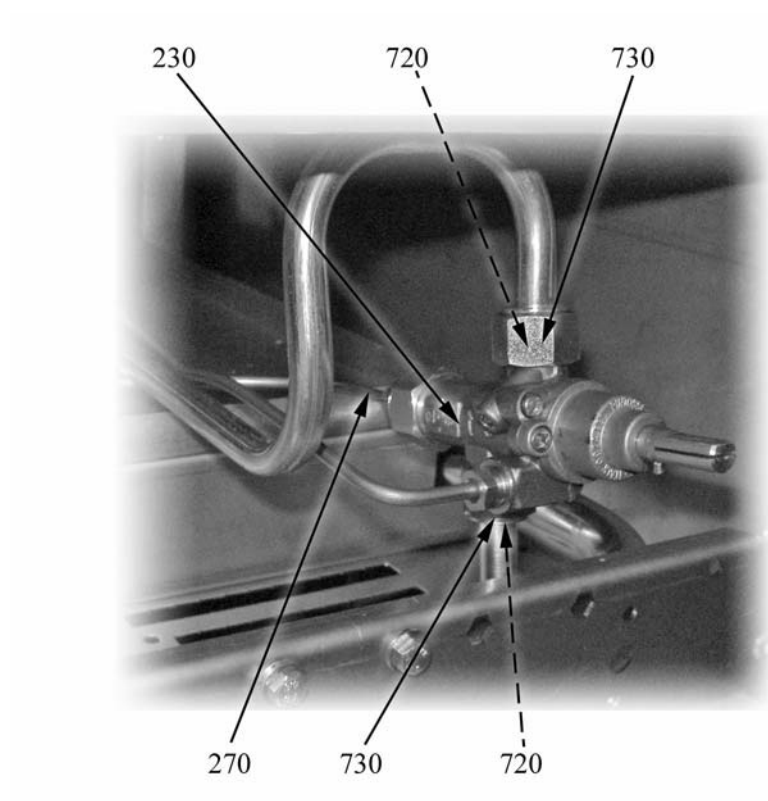

Parti di ricambio

ID	Tipo	Descrizione	Codici
Module:Rubinetto			
230		Rubinetto	6A011490
270		Termocoppia	6A011905
720		Bicono	6A011480
730		Dado	6A011485

45G=110/45CG, 45TG=110/45TCG, 90G=110/90CG, 90TG=110/90TCG, 135G=110/135CG, 135TG=110/135TCG, 90GG=110/90CGG, 90GE=110/90CGE, 135GG=110/135CGG, 135GGE=110/135CGGE, 135GE=110/135CGE, 135GEE=110/135CGEE, 45G1P=110/45CG1P, 45TG1P=110/45TCG1P, 90G1P=110/90CG1P, 90TG1P=110/90TCG1P, 135G2P=110/135CG2P, 135TG2P=110/135TCG2P, 90GG1P=110/90CGG1P, 90GE1P=110/90CGE1P, 135GG2P=110/135CGG2P, 135GGE2P=110/135CGGE2P, 135GE2P=110/135CGE2P, 135GEE2P=110/135CGEE2P, 45GP=110/45CGP, 45TGP=110/45TCGP, 90GP=110/90CGP, 90TGP=110/90TCGP, 135GP=110/135CGP, 135TGP=110/135TCGP, 90GGP=110/90CGGP, 90GEP=110/90CGEP, 135GGP=110/135CGGP, 135GGEP=110/135CGGEP, 135GEP=110/135CGEP, 135GEEP=110/135CGEEP

A=3/N/PE~400/230V 50Hz, H=3/PE~230V 50Hz, P=1/N/PE~220-240V 50Hz