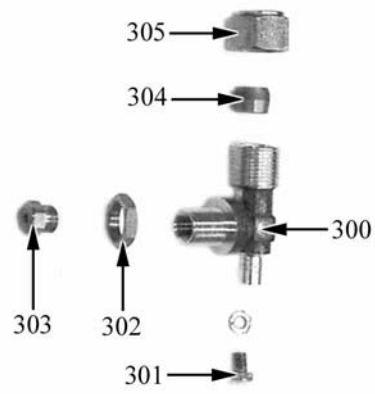

Parti di ricambio