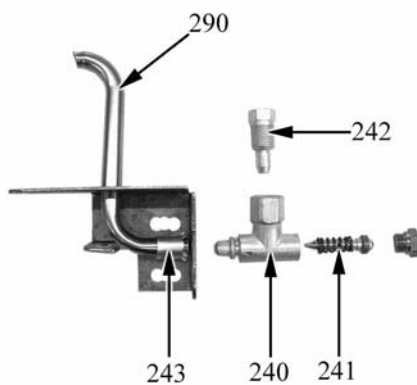

Parti di ricambio

ID	Tipo	Descrizione	Codici
Module: Pilota fuochi aperti			
240		Pilota	2510359
241		Ugello 45	6A013116
241		Ugello 20	6A013101
241		Ugello 35	6A013103
242		Raccordo bicono	6A011608
243		Regolatore d'aria	6A013104
290		Tubo portafiamma	2518999

45G=110/45CG, 45TG=110/45TCG, 90G=110/90CG, 90TG=110/90TCG, 135G=110/135CG, 135TG=110/135TCG, 90GG=110/90CGG, 90GE=110/90CGE, 135GG=110/135CGG, 135GGE=110/135CGGE, 135GE=110/135CGE, 135GEE=110/135CGEE, 45G1P=110/45CG1P, 45TG1P=110/45TCG1P, 90G1P=110/90CG1P, 90TG1P=110/90TCG1P, 135G2P=110/135CG2P, 135TG2P=110/135TCG2P, 90GG1P=110/90CGG1P, 90GE1P=110/90CGE1P, 135GG2P=110/135CGG2P, 135GGE2P=110/135CGGE2P, 135GE2P=110/135CGE2P, 135GEE2P=110/135CGEE2P, 45GP=110/45CGP, 45TGP=110/45TCGP, 90GP=110/90CGP, 90TGP=110/90TCGP, 135GP=110/135CGP, 135TGP=110/135TCGP, 90GGP=110/90CGGP, 90GEP=110/90CGEP, 135GGP=110/135CGGP, 135GGEP=110/135CGGEP, 135GEP=110/135CGEP, 135GEPP=110/135CGEPP

A=3/N/PE~400/230V 50Hz, H=3/PE~230V 50Hz, P=1/N/PE~220-240V 50Hz