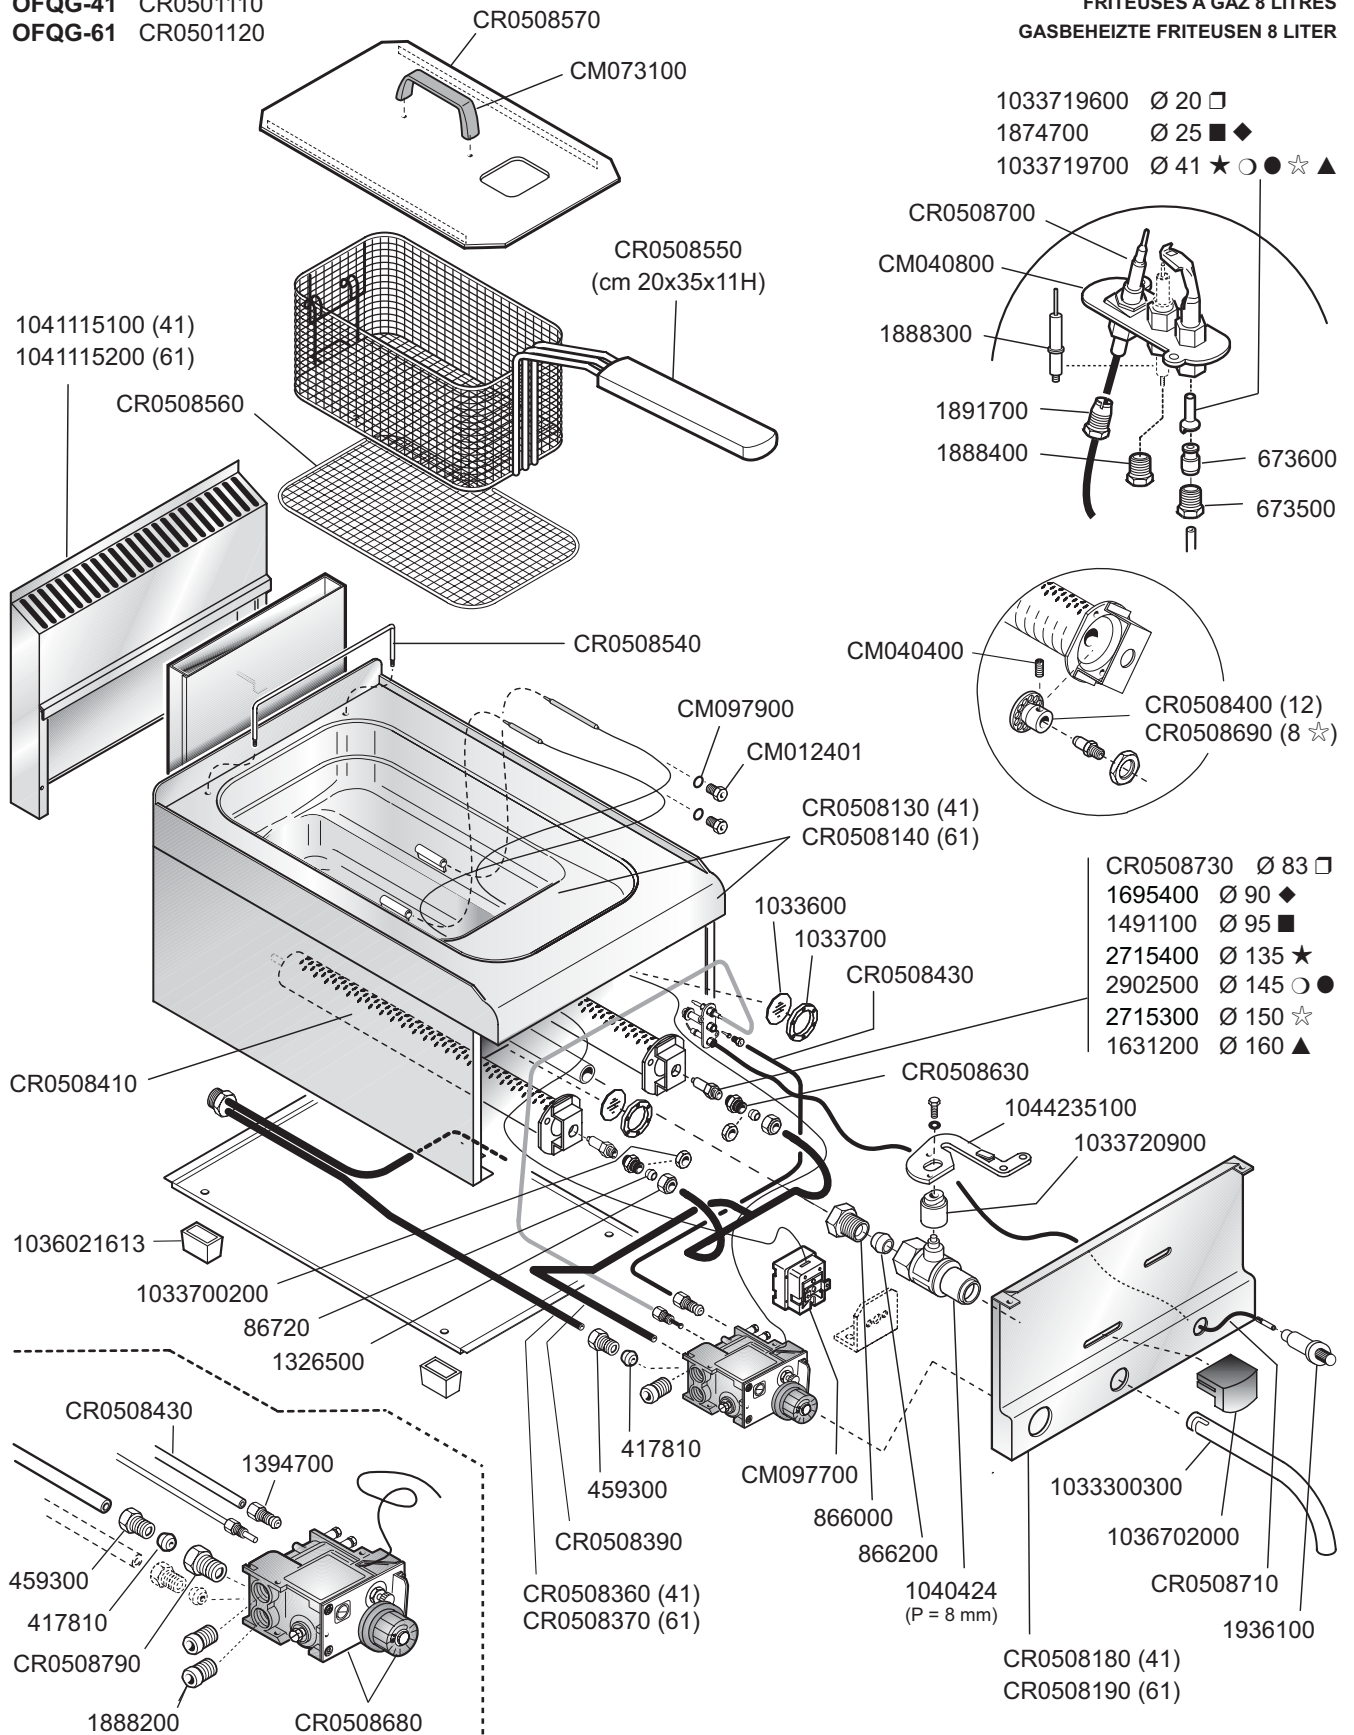

Mod.

OFQG-41 CR0501110
OFQG-61 CR0501120

FRIGGITRICI A GAS 8 LITRI
GAS HEATED FRYERS 8 LITERS
FRITEUSES A GAZ 8 LITRES
GASBEHEIZTE FRITEUSEN 8 LITER

ID GAS: □ G30/50 ■ G30/28+37 ◆ G30+31/37 ○ G20/20 ★ G20/25 ● G25/25 ☆ G25.1/25 ▲ G25/20

	ELABORATO:	APPROVATO:	GRUPPO:	DENOMINAZIONE:		
	LZ		Serie 600 Snack	Impianto gas - Mobile		
	DATA:	DATA:	PARTICOLARE:	REV. N.	DEL	DISEGNO N.
	05 Giu 2006	05 Giu 2006	Disegno esploso per ricambi	▼	▼	▼
SOST. DIS.			Z00	0606	30L.6.66	