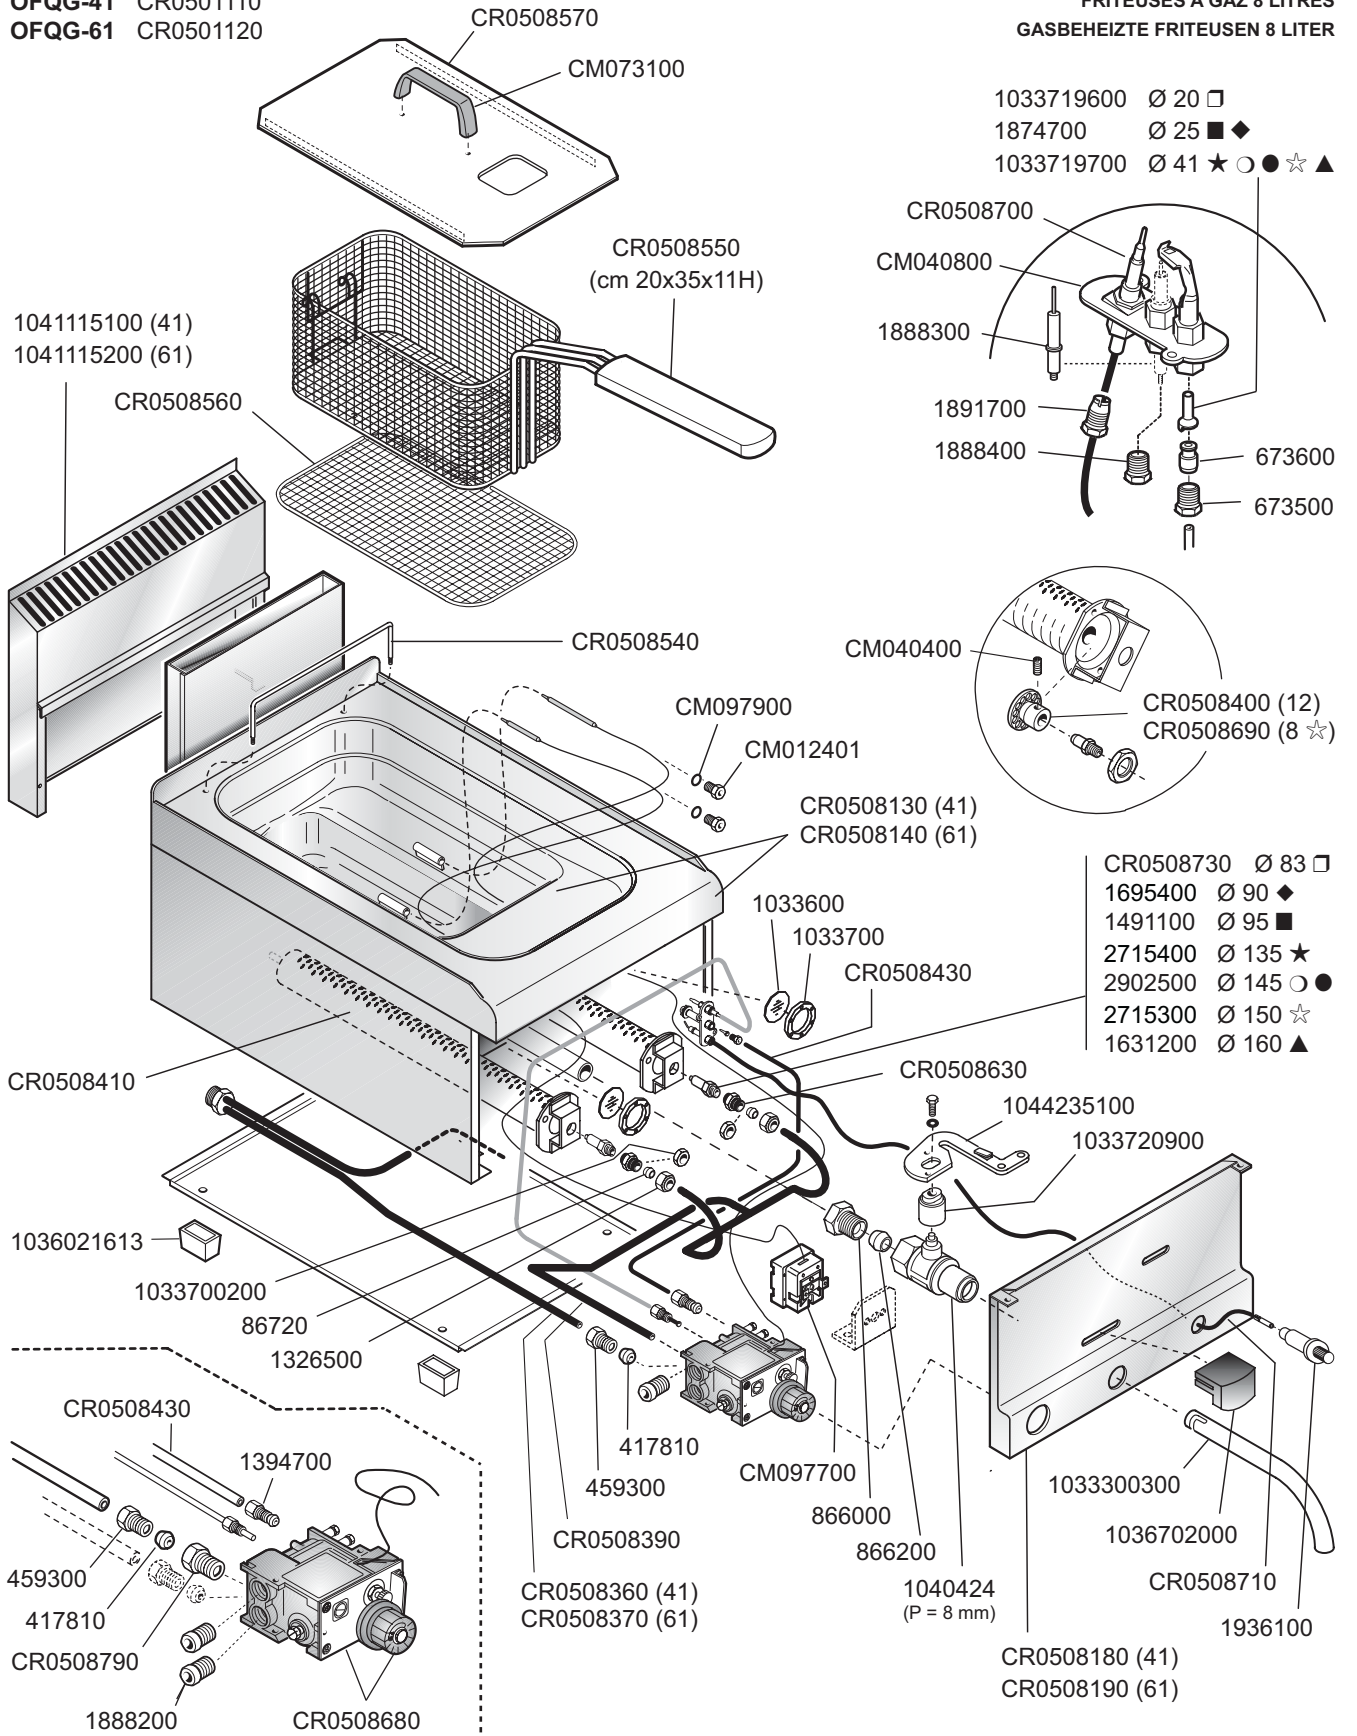

Mod.

OFQG-41 CR0501110
OFQG-61 CR0501120

FRIGGITRICI A GAS 8 LITRI
GAS HEATED FRYERS 8 LITERS
FRITEUSES A GAZ 8 LITRES
GASBEHEIZTE FRITZEUSEN 8 LITER

- 1033719600 Ø 20 □
- 1874700 Ø 25 ■◆
- 1033719700 Ø 41 ★○●☆▲

- CR0508730 Ø 83 □
- 1695400 Ø 90 ◆
- 1491100 Ø 95 ■
- 2715400 Ø 135 ★
- 2902500 Ø 145 ○●
- 2715300 Ø 150 ☆
- 1631200 Ø 160 ▲

ID GAS: □ G30/50 ■ G30/28+37 ◆ G30+31/37 ○ G20/20 ★ G20/25 ● G25/25 ☆ G25.1/25 ▲ G25/20

	ELABORATO:	APPROVATO:	GRUPPO:	DENOMINAZIONE:		
	LZ		Serie 600 Snack	Impianto gas - Mobile		
	DATA:	DATA:	PARTICOLARE:	REV. N.	DEL	DISEGNO N.
	05 Giu 2006	05 Giu 2006	Disegno esploso per ricambi	▼	▼	▼
SOST. DIS.			Z00	0606	30L.6.66	